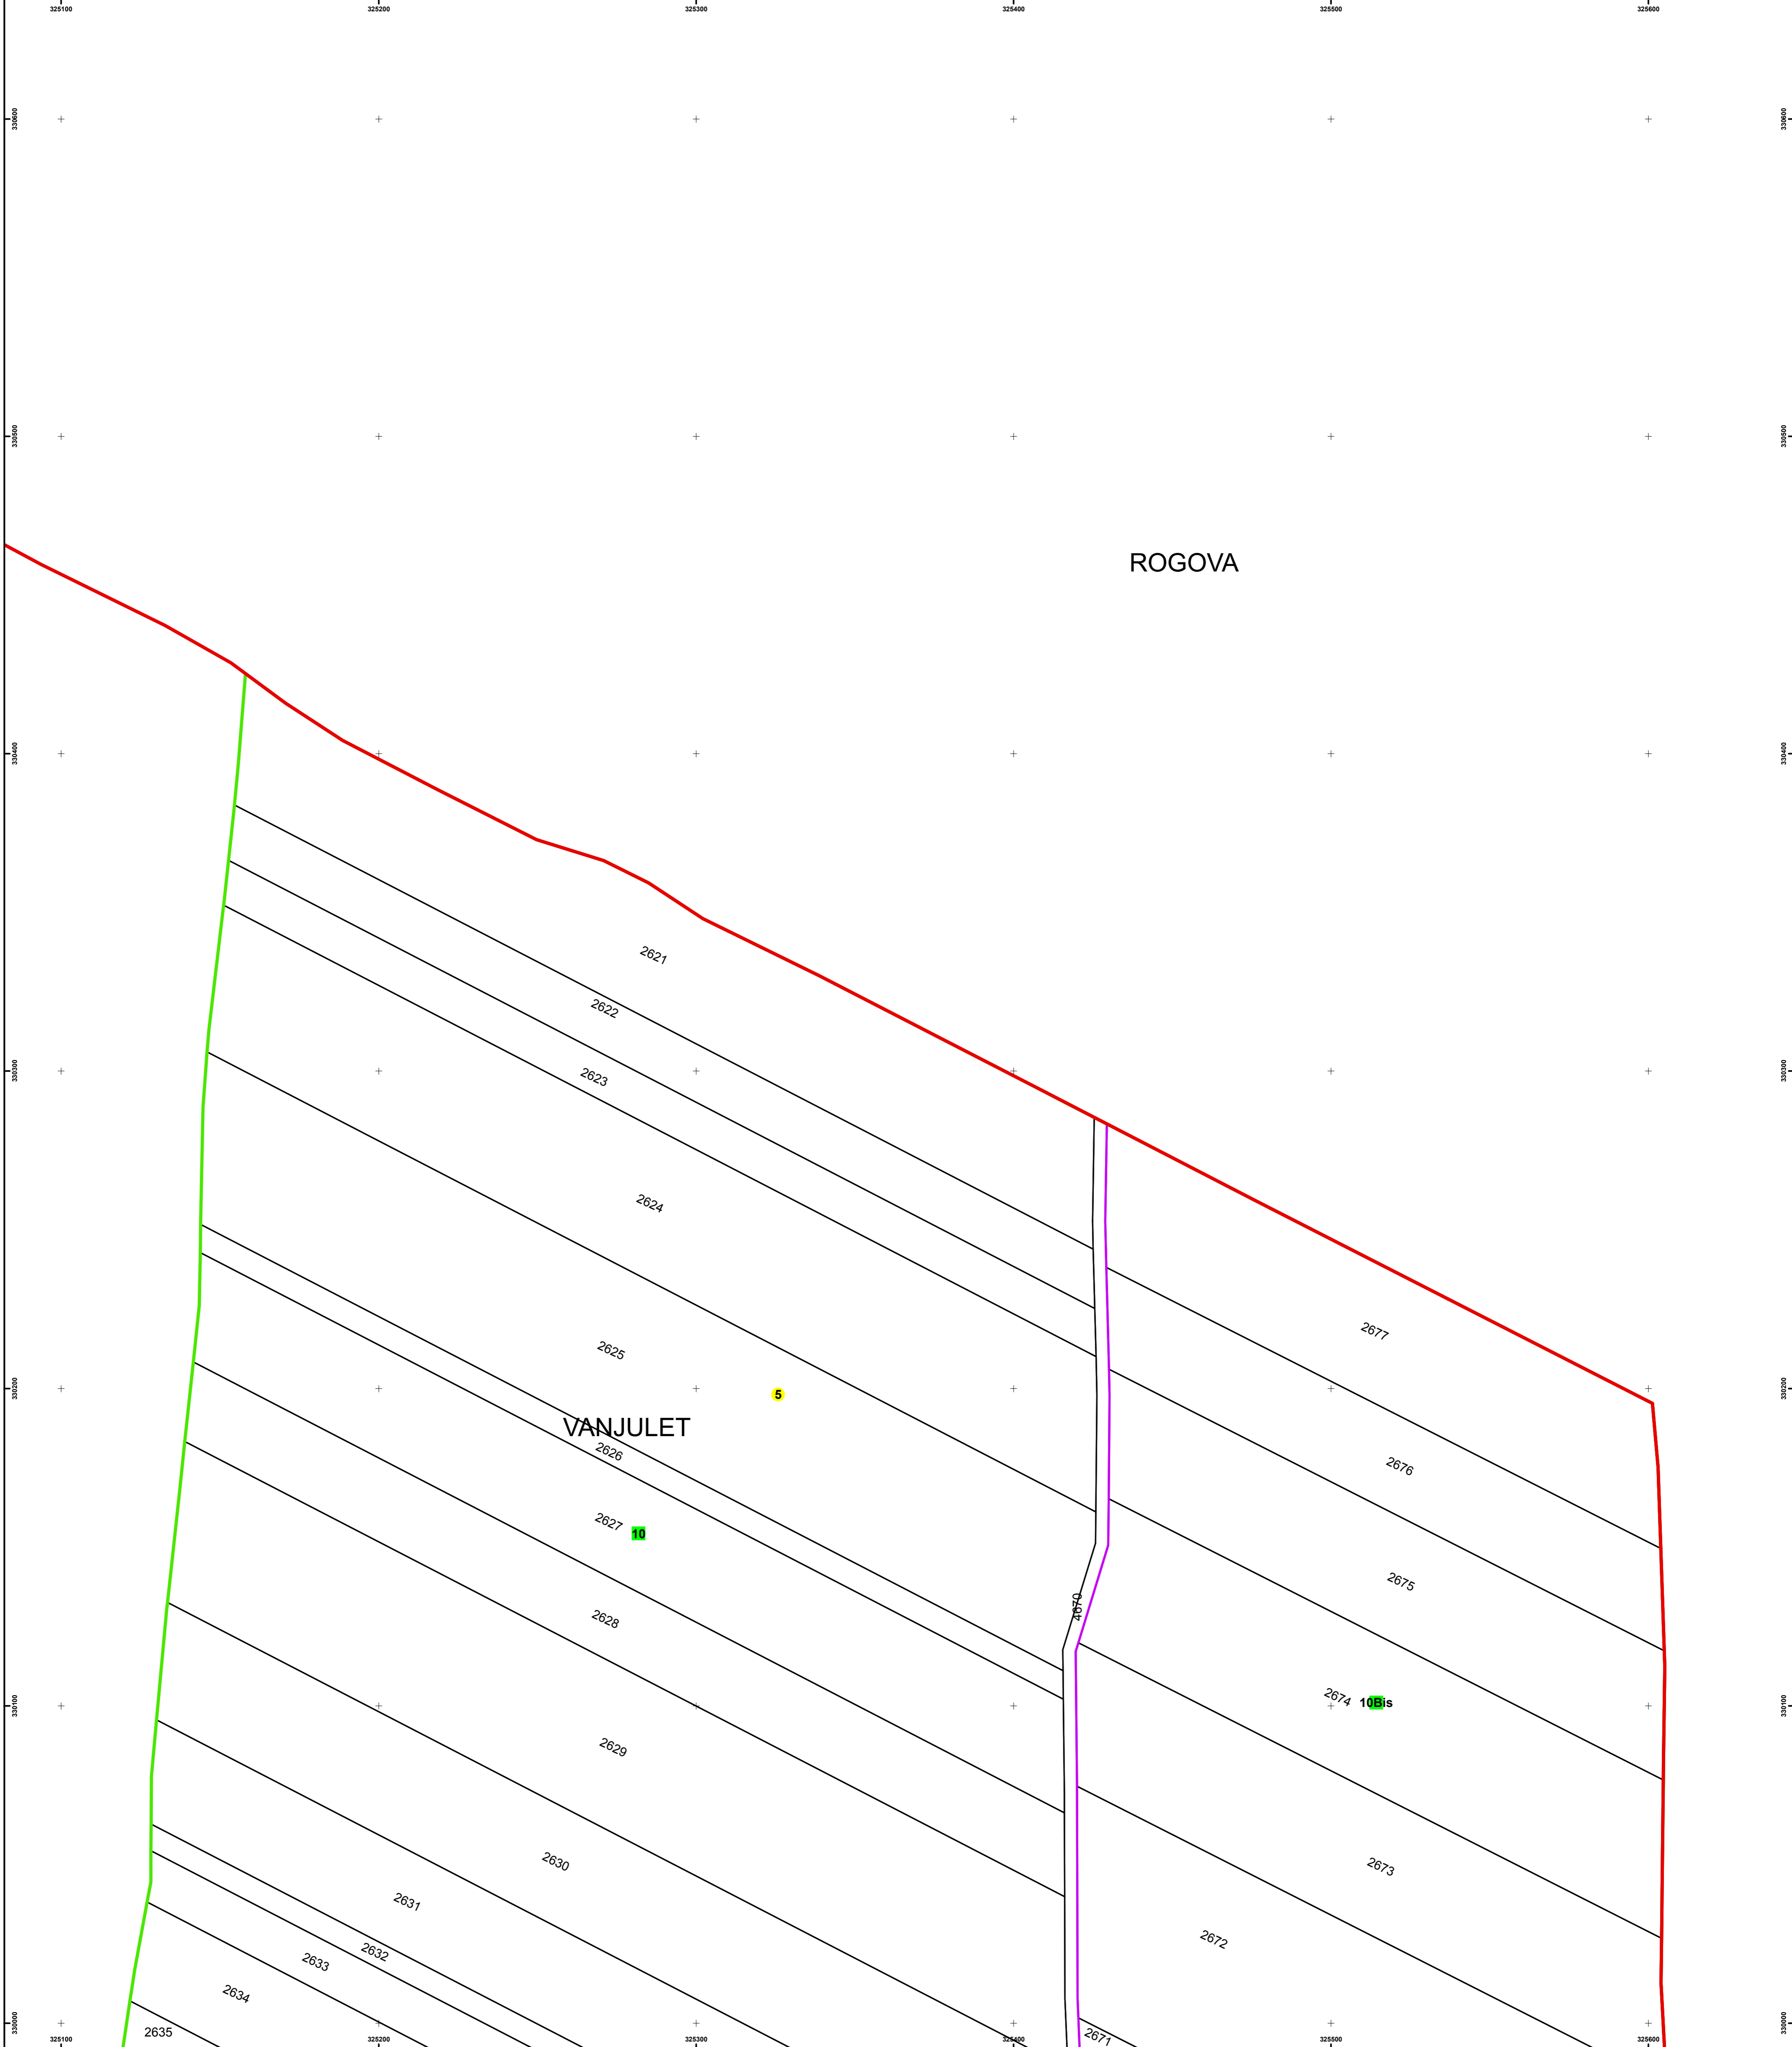

PLAN CADASTRAL
 Scara : 1 :1000 sistem de proiectie STEREO 70
 Judetul :MEHEDINTI
 UAT :VANJULET
 Sectorul cadastral :5

Schita cu dispunerea sectoarelor cadastrale

Schema cu dispunerea planselor

- Legenda
- VANJULET LIMITA U.A.T.
 - UAT VECINE LIMITA_UAT_Vecine
 - VANJULET LIMITA INTRAVILAN
 - + SECTOR CADASTRAL
 - LIMITA TARLA
 - LIMITA IMOBIL
 - Cazane TOPONIMIE