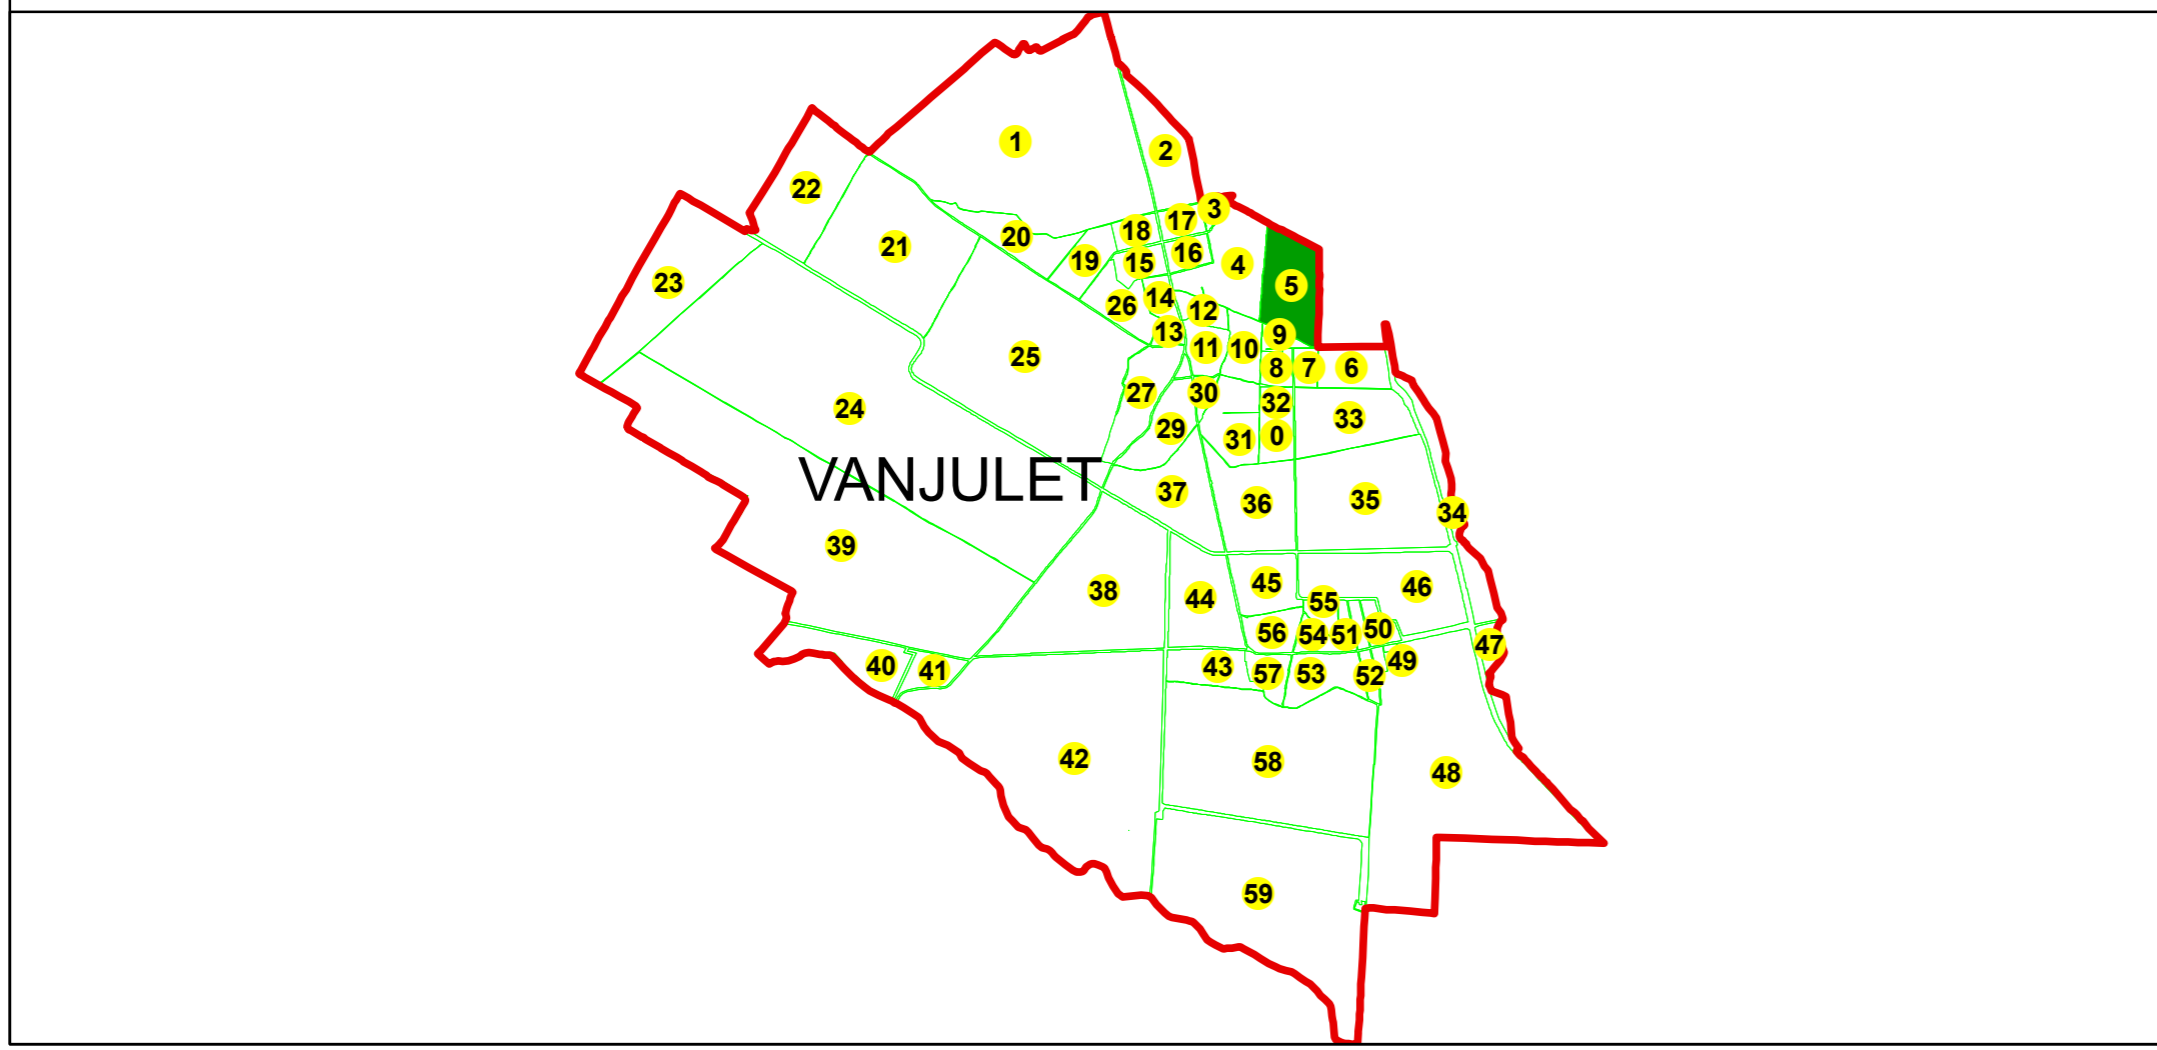

PLAN CADASTRAL
 Scara : 1 :1000 sistem de proiectie STEREO 70
 Judetul :MEHEDINTI
 UAT :VANJULET
 Sectorul cadastral :5

Schita cu dispunerea sectoarelor cadastrale

Schema cu dispunerea planselor

- Legenda
- VANJULET LIMITA U.A.T.
 - UAT VECINE LIMITA_UAT_Vecine
 - VANJULET LIMITA INTRAVILAN
 - + SECTOR CADASTRAL
 - LIMITA TARLA
 - LIMITA IMOBIL
 - Cazane TOPONIMIE