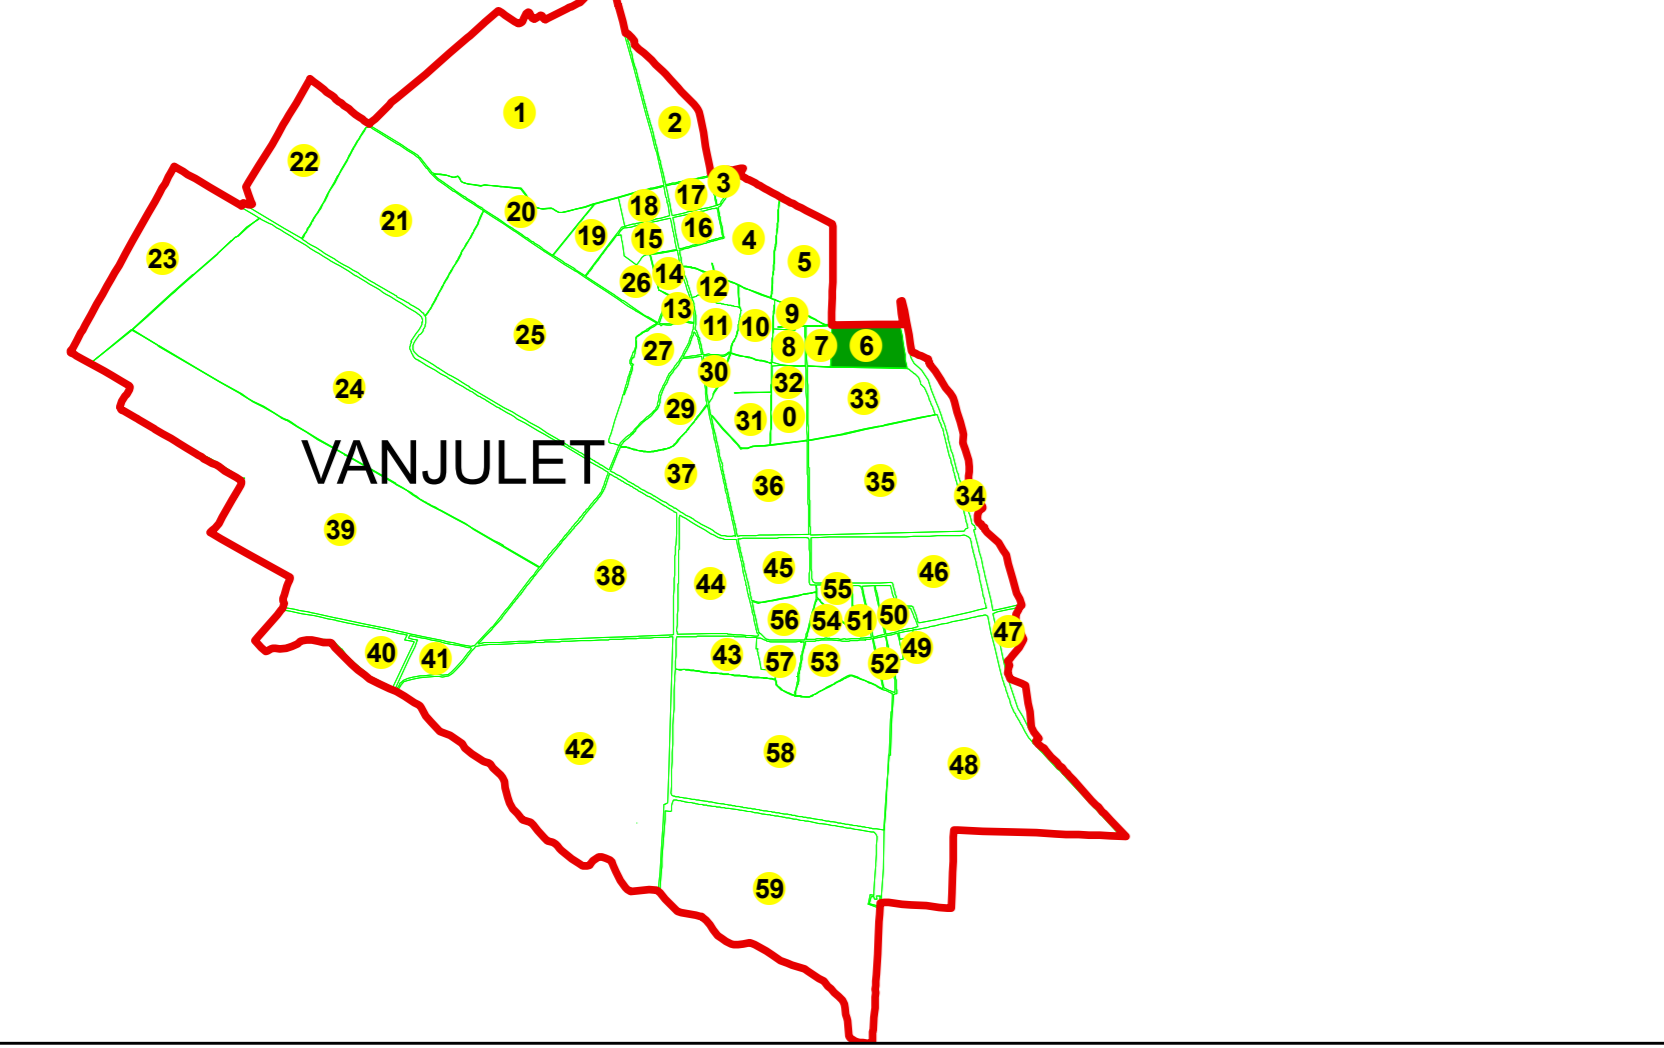

PLAN CADASTRAL  
 Scara : 1 :1000 sistem de proiectie STEREO 70  
 Judetul :MEHEDINTI  
 UAT :VANJULET  
 Sectorul cadastral :6

Schita cu dispunerea sectoarelor cadastrale

Legenda

	VANJULET	LIMITA U.A.T.
	UAT VECINE	LIMITA_UAT_Vecine
	VANJULET	LIMITA INTRAVILAN
	6	SECTOR CADASTRAL
	123	LIMITA TARLA
	6	LIMITA IMOBIL