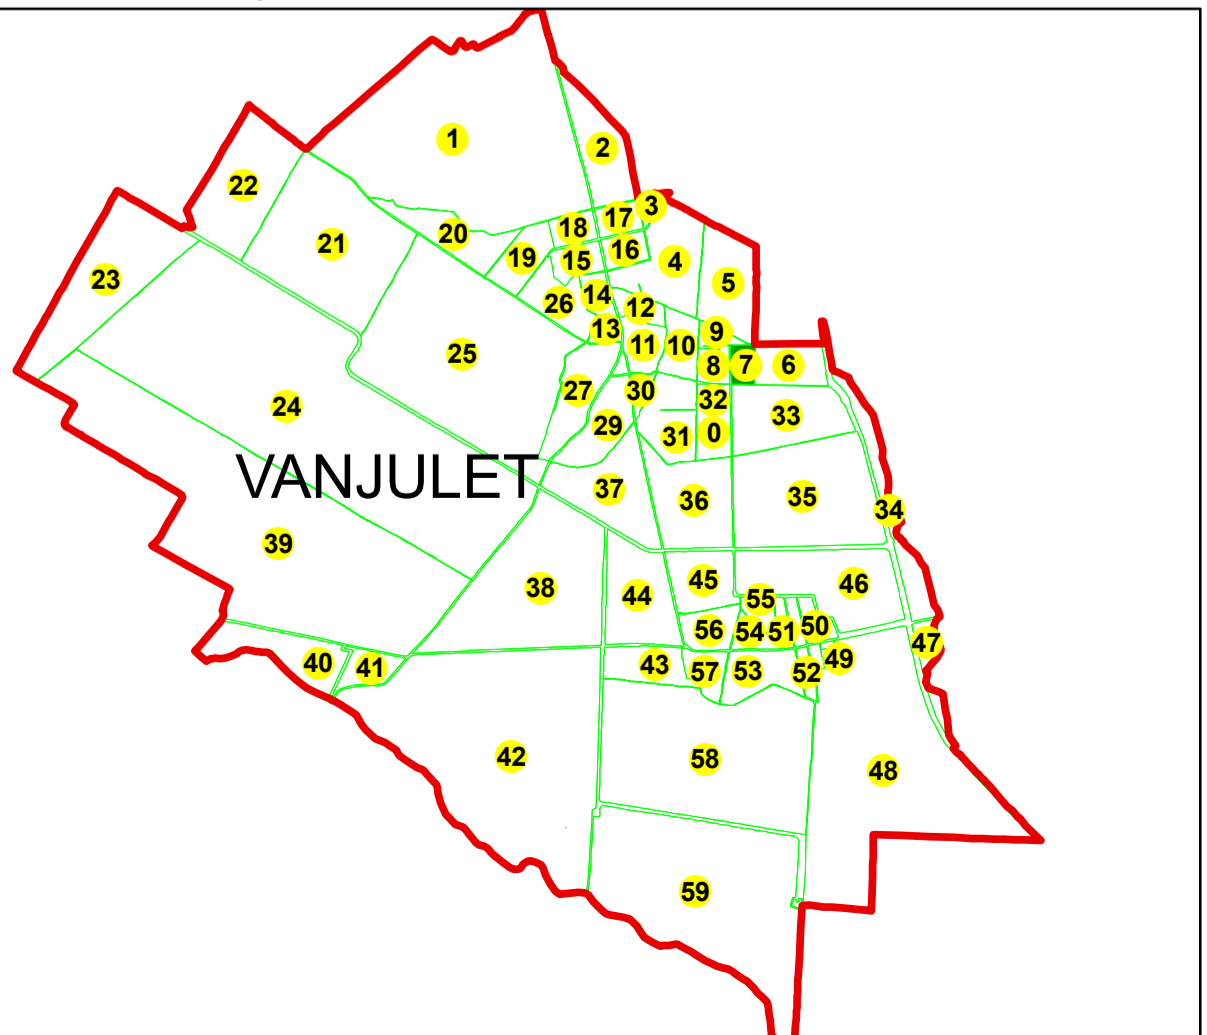

**PLAN CADASTRAL**  
 Scara : 1 :1000 sistem de proiectie STEREO 70  
 Judetul :MEHEDINTI  
 UAT :VANJULET  
 Sectorul cadastral :7

ROGOVA

Schita cu dispunerea sectoarelor cadastrale

- Legenda
- VANJULET LIMITA U.A.T.
  - UAT VECINE LIMITA\_UAT\_Vecine
  - VANJULET LIMITA INTRAVILAN
  - 7 SECTOR CADASTRAL
  - 17 LIMITA TARLA
  - 123 LIMITA IMOBIL