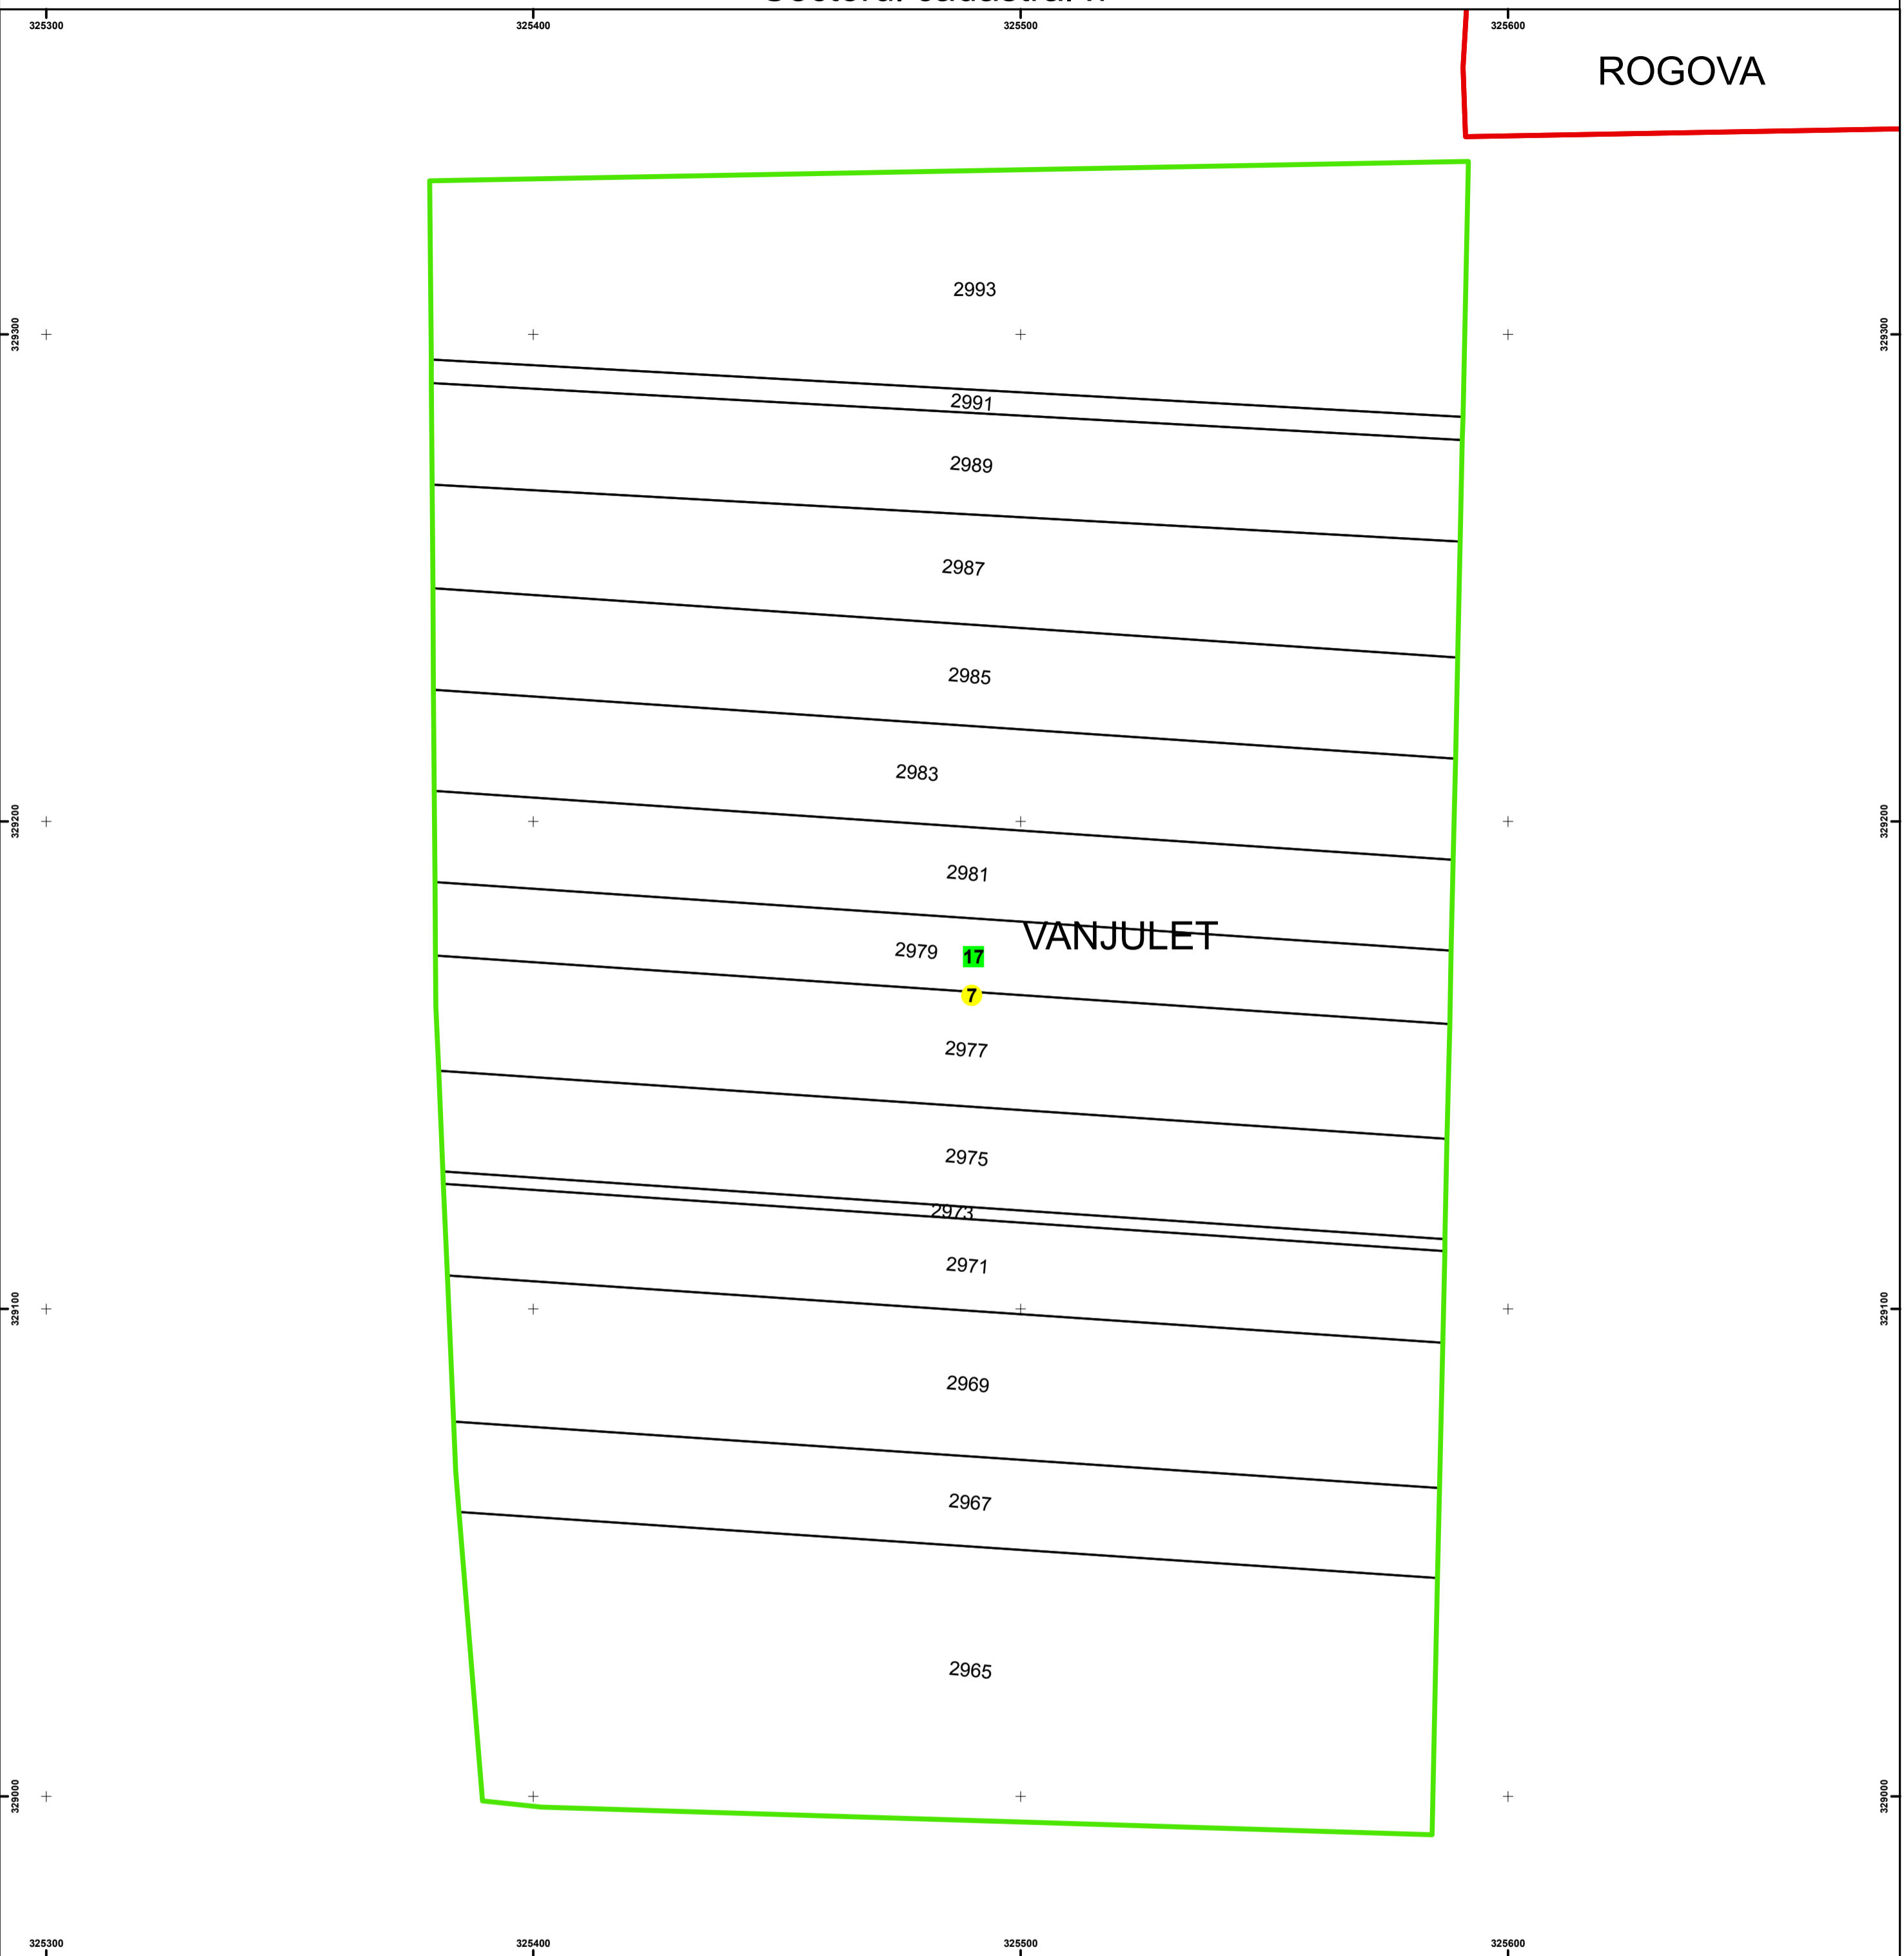

**PLAN CADASTRAL**  
 Scara : 1 :1000 sistem de proiectie STEREO 70  
 Judetul :MEHEDINTI  
 UAT :VANJULET  
 Sectorul cadastral :7

ROGOVA

Schita cu dispunerea sectoarelor cadastrale

- Legenda
- VANJULET LIMITA U.A.T.
  - UAT VECINE LIMITA\_UAT\_Vecine
  - VANJULET LIMITA INTRAVILAN
  - 7 SECTOR CADASTRAL
  - 17 LIMITA TARLA
  - 123 LIMITA IMOBIL