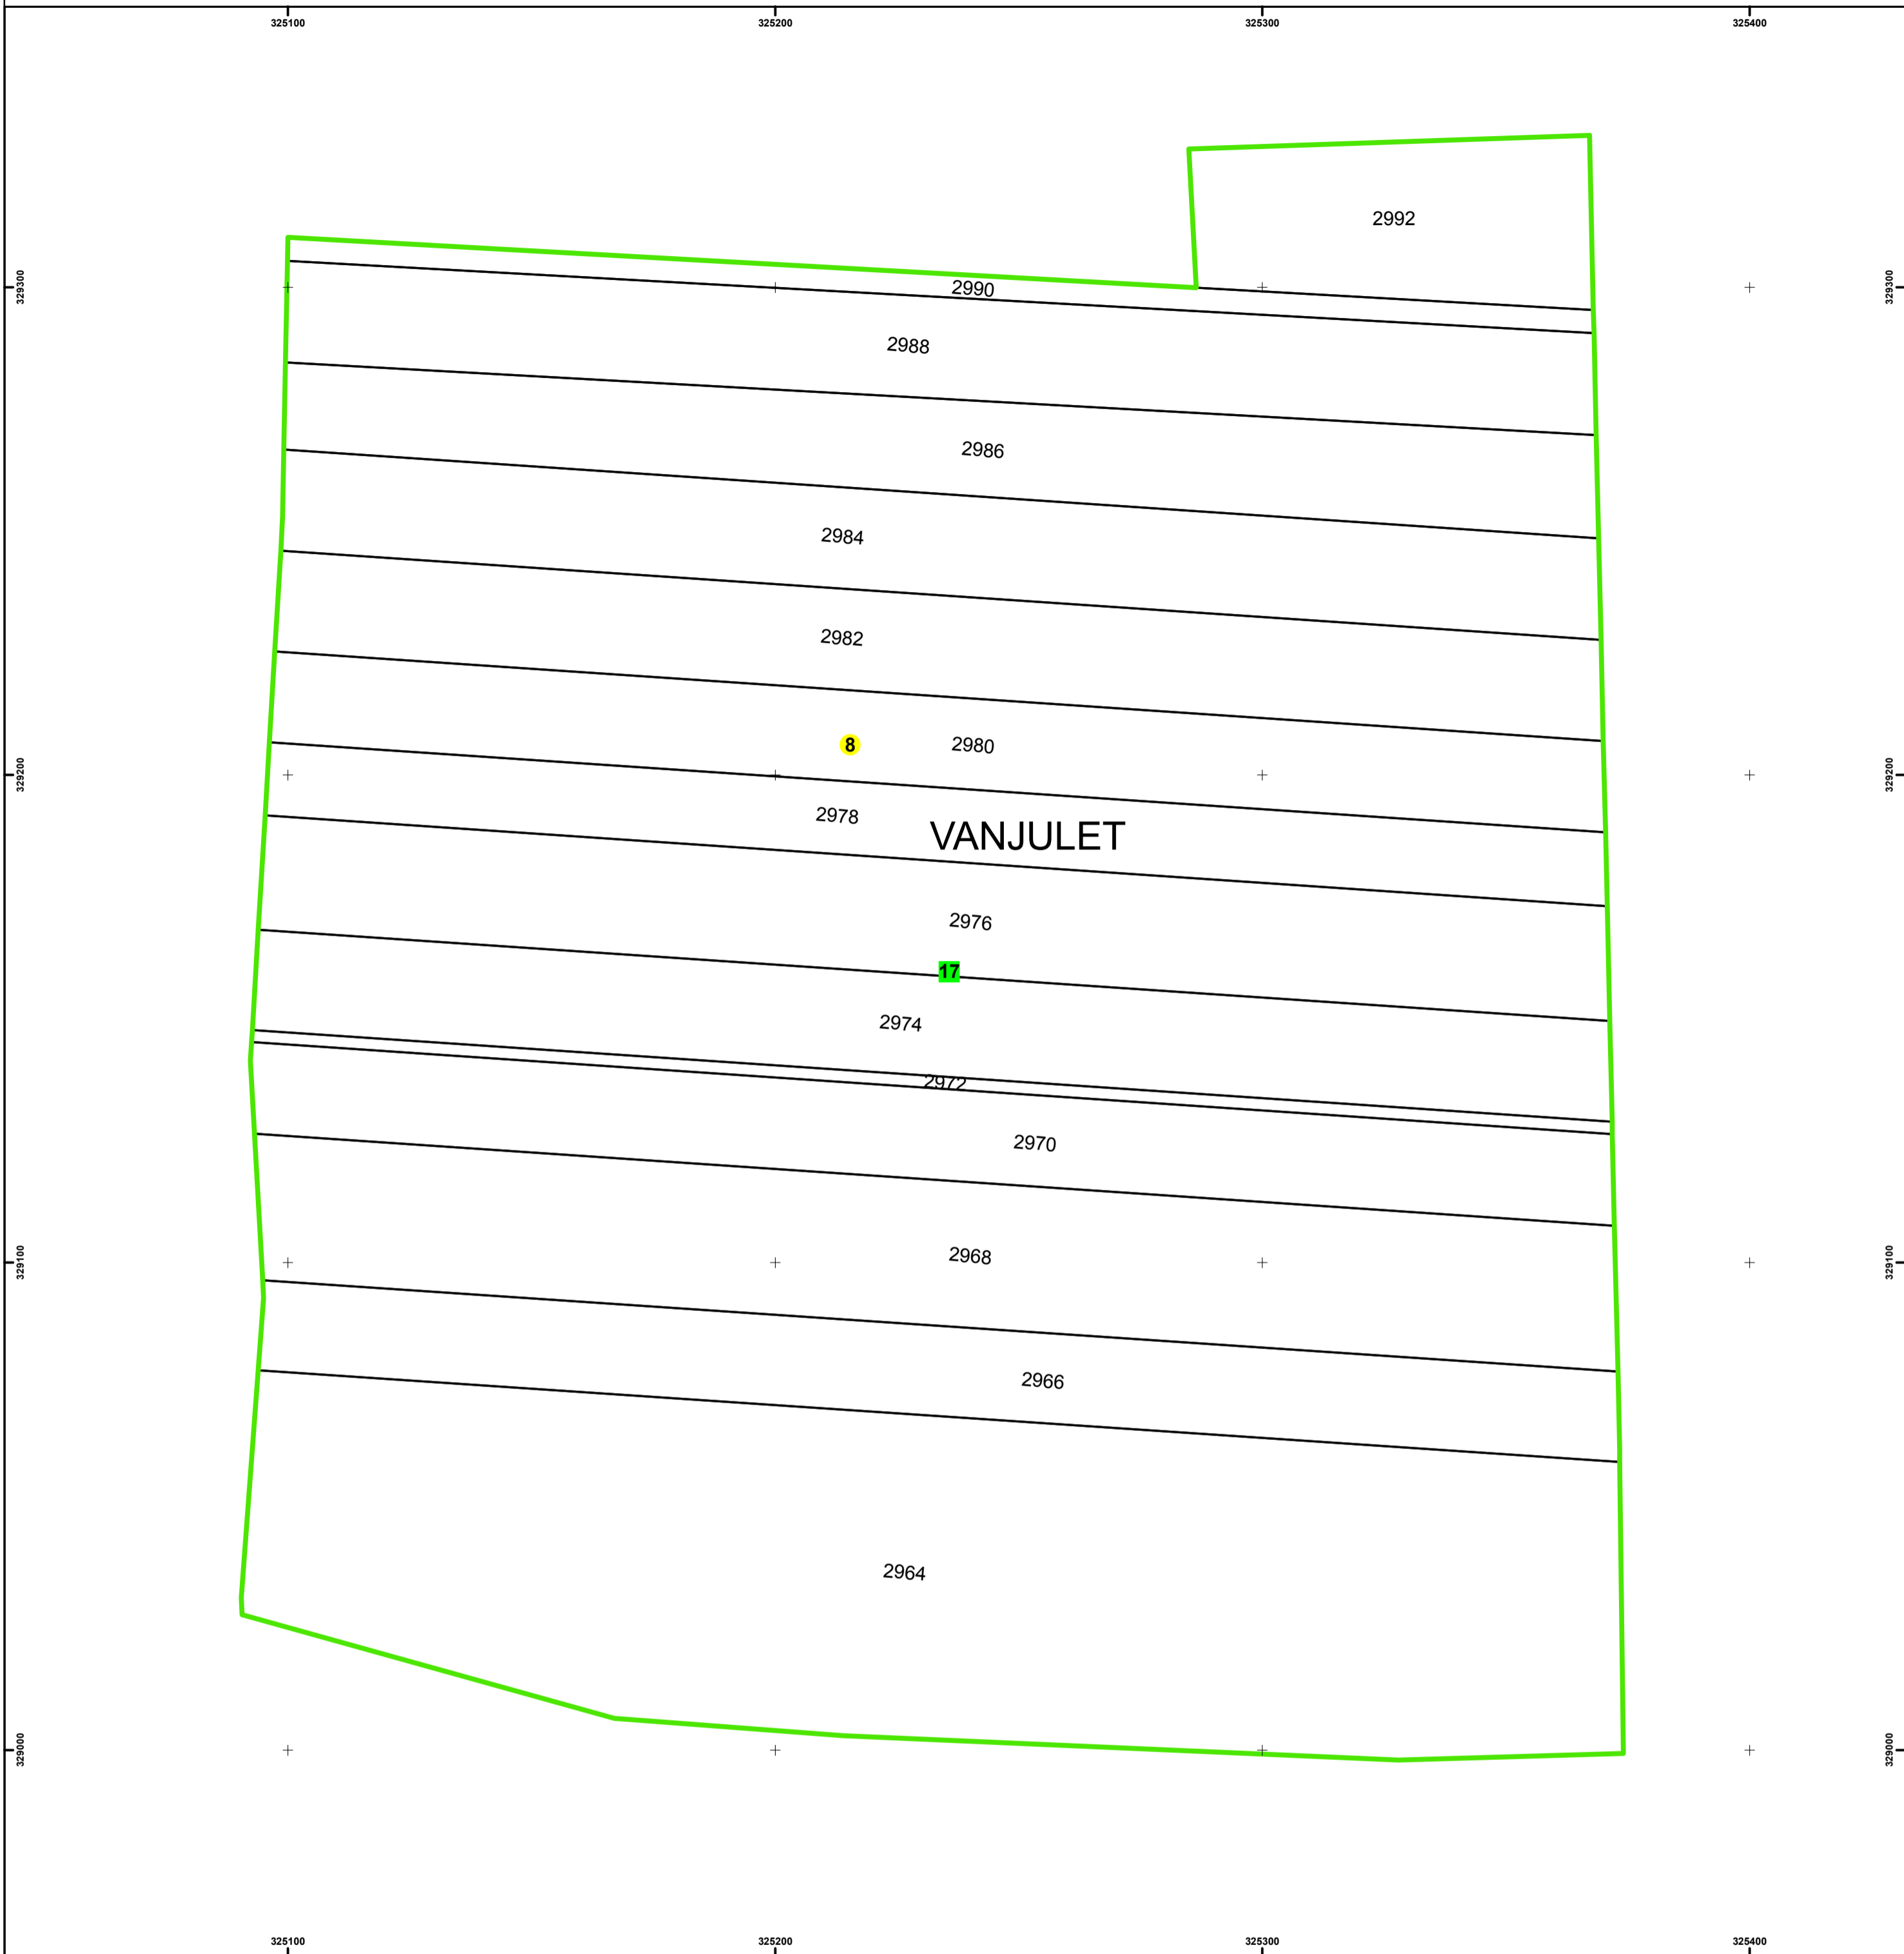

PLAN CADASTRAL
 Scara : 1 :1000 sistem de proiectie STEREO 70
 Judetul :MEHEDINTI
 UAT :VANJULET
 Sectorul cadastral :8

Schita cu dispunerea sectoarelor cadastrale

Legenda

- VANJULET LIMITA U.A.T.
- UAT VECINE LIMITA_UAT_Vecine
- VANJULET LIMITA INTRAVILAN
- 8 SECTOR CADASTRAL
- 17 LIMITA TARLA
- 123 LIMITA IMOBIL