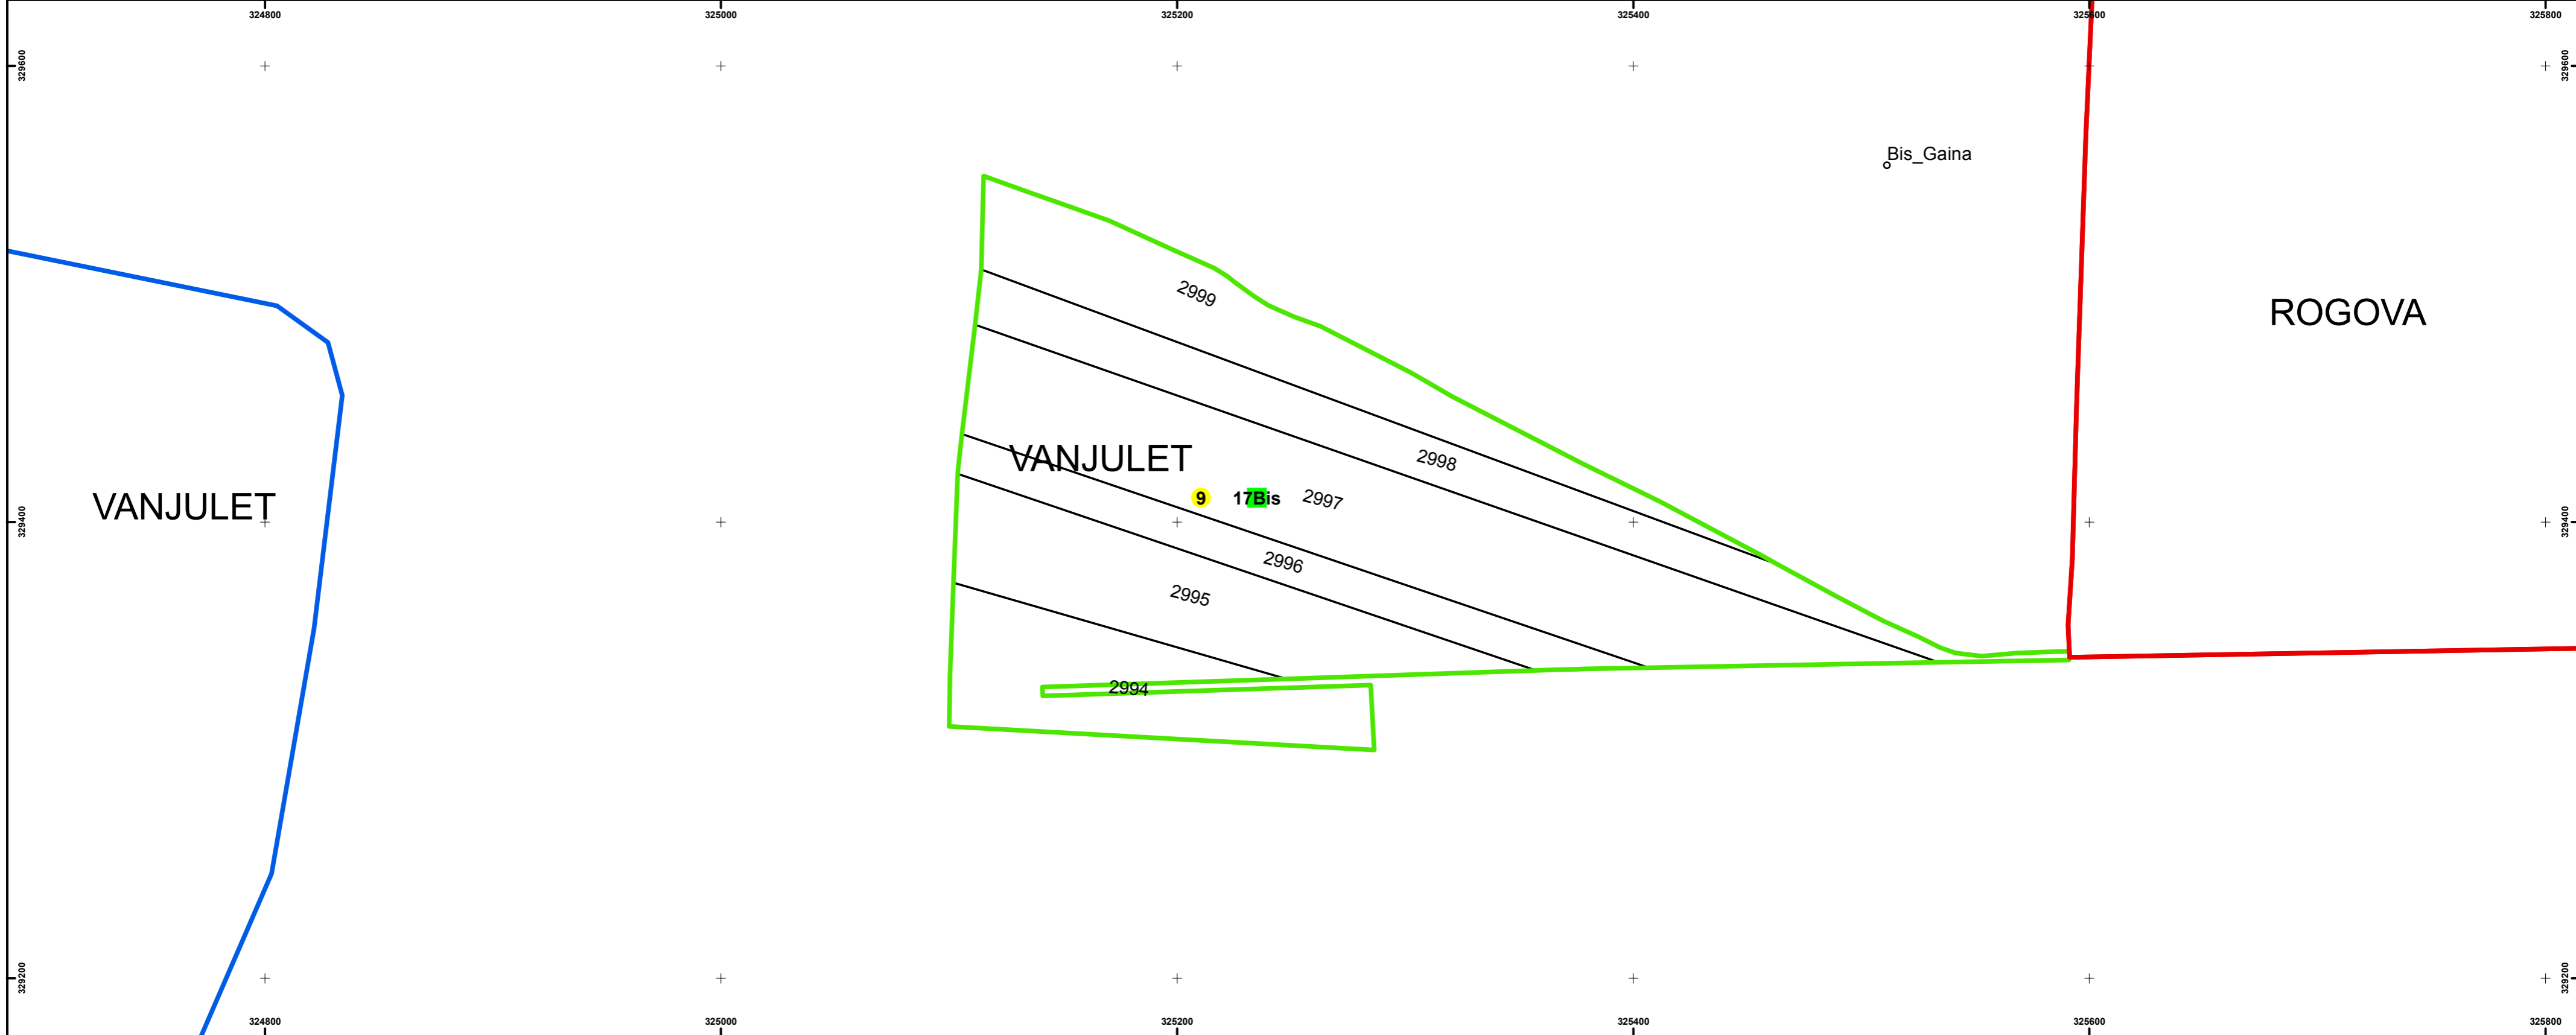

PLAN CADASTRAL
 Scara : 1 :2000 sistem de proiectie STEREO 70
 Judetul :MEHEDINTI
 UAT :VANJULET
 Sectorul cadastral :9

Schita cu dispunerea sectoarelor cadastrale

Legenda

- VANJULET LIMITA U.A.T.
- UAT VECINE LIMITA_UAT_Vecine
- VANJULET LIMITA INTRAVILAN
- 9 SECTOR CADASTRAL
- T17Bis LIMITA TARLA
- 123 LIMITA IMOBIL
- Cazane TOPONIMIE