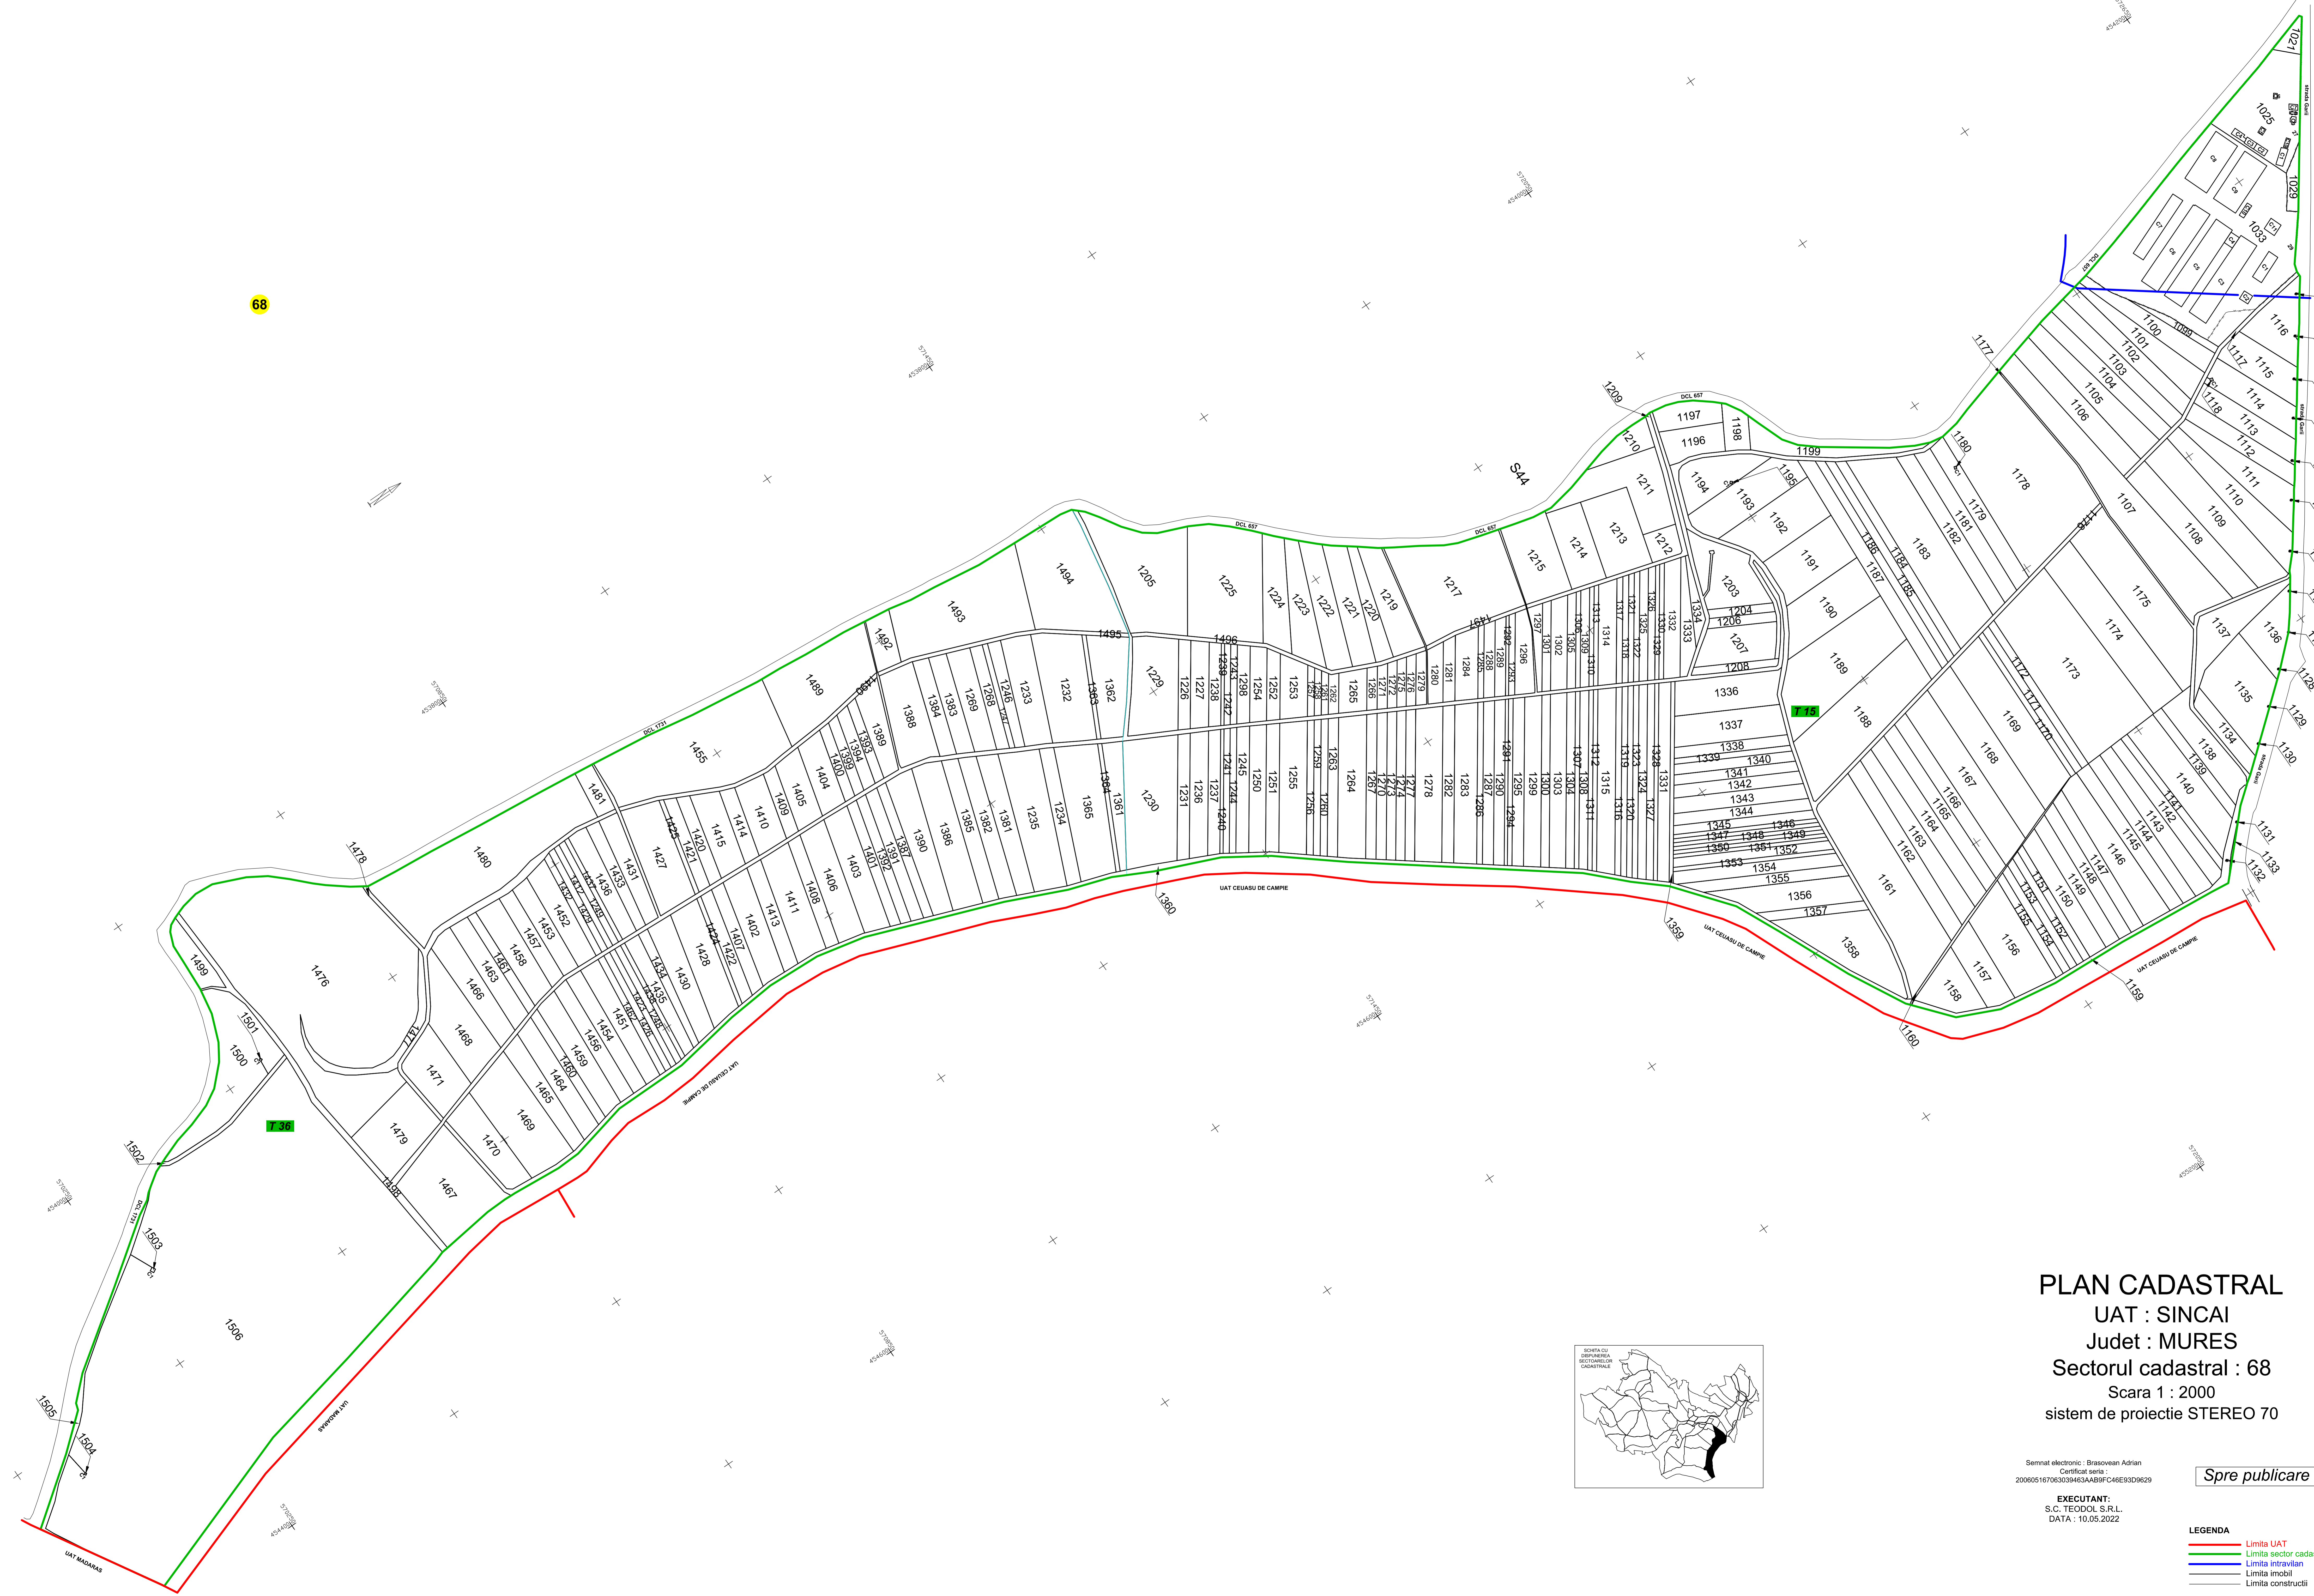

68

**PLAN CADASTRAL**  
 UAT : SINCAI  
 Judet : MURES  
 Sectorul cadastral : 68  
 Scara 1 : 2000  
 sistem de proiectie STEREO 70

Semnat electronic : Brasoveanu Adrian  
 Certificat seria :  
 2006051670630394634A89FC46E83D9629

**EXECUTANT:**  
 S.C. TEODOL S.R.L.  
 DATA : 10.05.2022

**Spre publicare**

- LEGENDA**
- Limita UAT
  - Limita sector cadastral
  - Limita intravilan
  - Limita imobil
  - Limita constructii