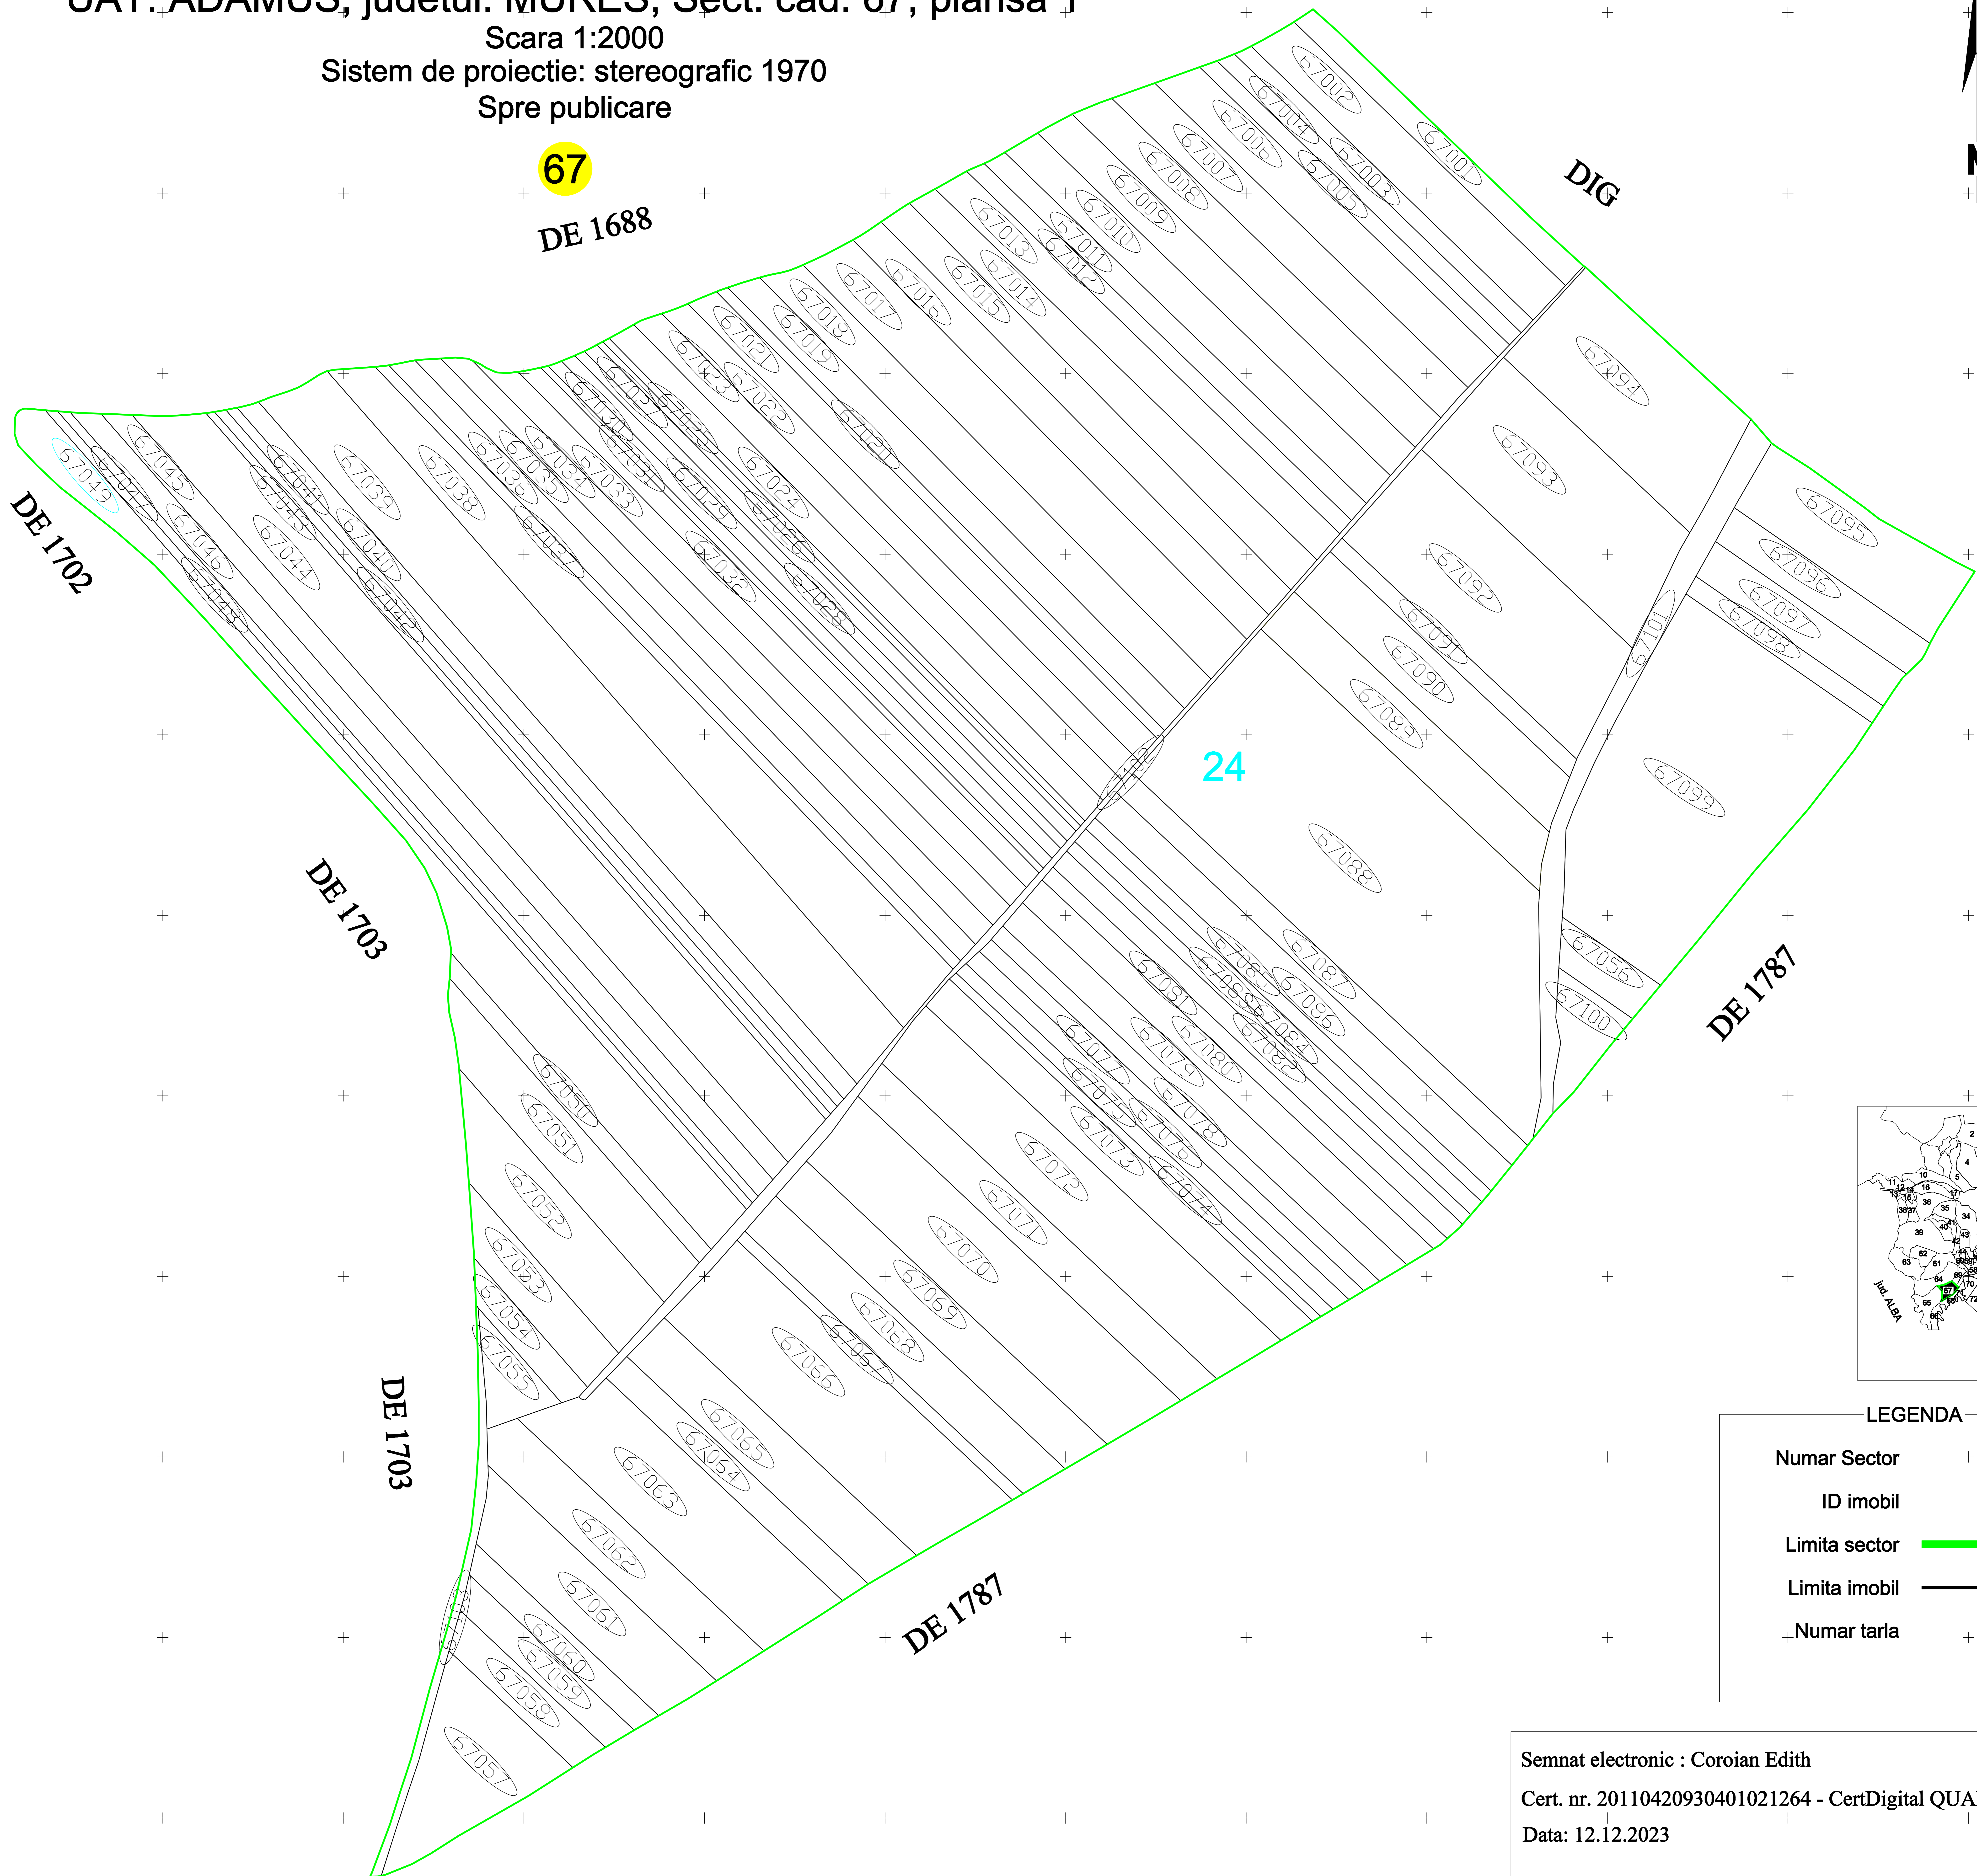

PLAN CADASTRAL

UAT: ADAMUS, judetul: MURES, Sect. cad. 67, plansa 1

Scara 1:2000

Sistem de proiectie: stereografic 1970

Spre publicare

67

DE 1688

LEGENDA

- Numar Sector + **67**
- ID imobil 67001
- Limita sector 
- Limita imobil 
- Numar tarla + 24

Semnat electronic : Coroian Edith

Cert. nr. 20110420930401021264 - CertDigital QUALIFIED CA G3

Data: 12.12.2023