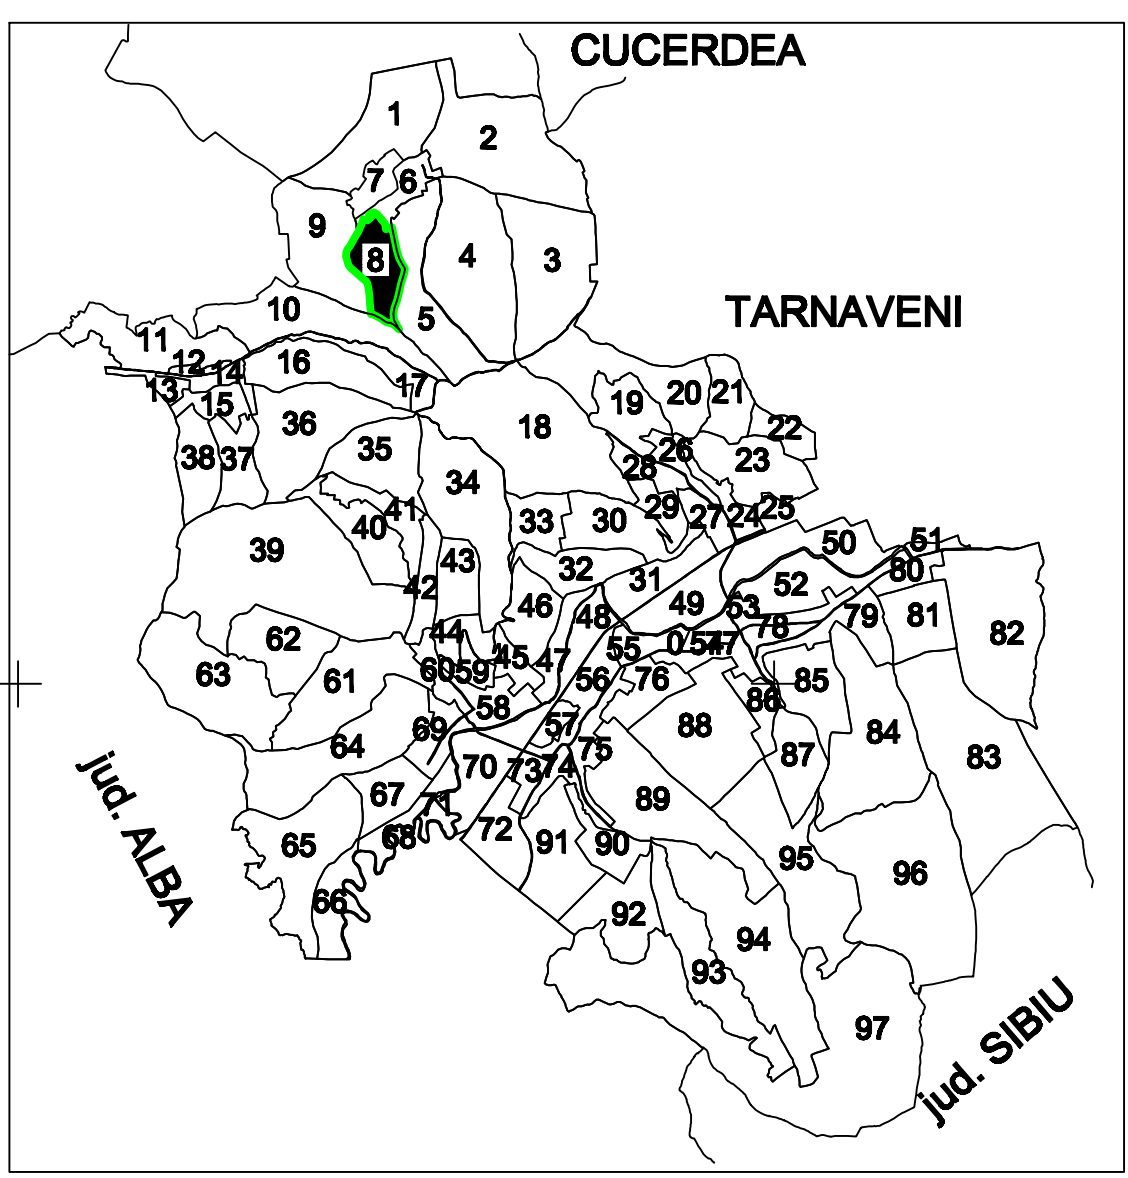

PLAN CADASTRAL

UAT: ADAMUS, judetul: MURES, Sect. cad. 8, plansa 1

Scara 1:2000

Sistem de proiectie: stereografic 1970

Spre publicare

8

LEGENDA

- Numar Sector **8**
- ID imobil 8001
- Limita sector **Green line**
- Limita imobil **Black line**
- Numar tarla **6**