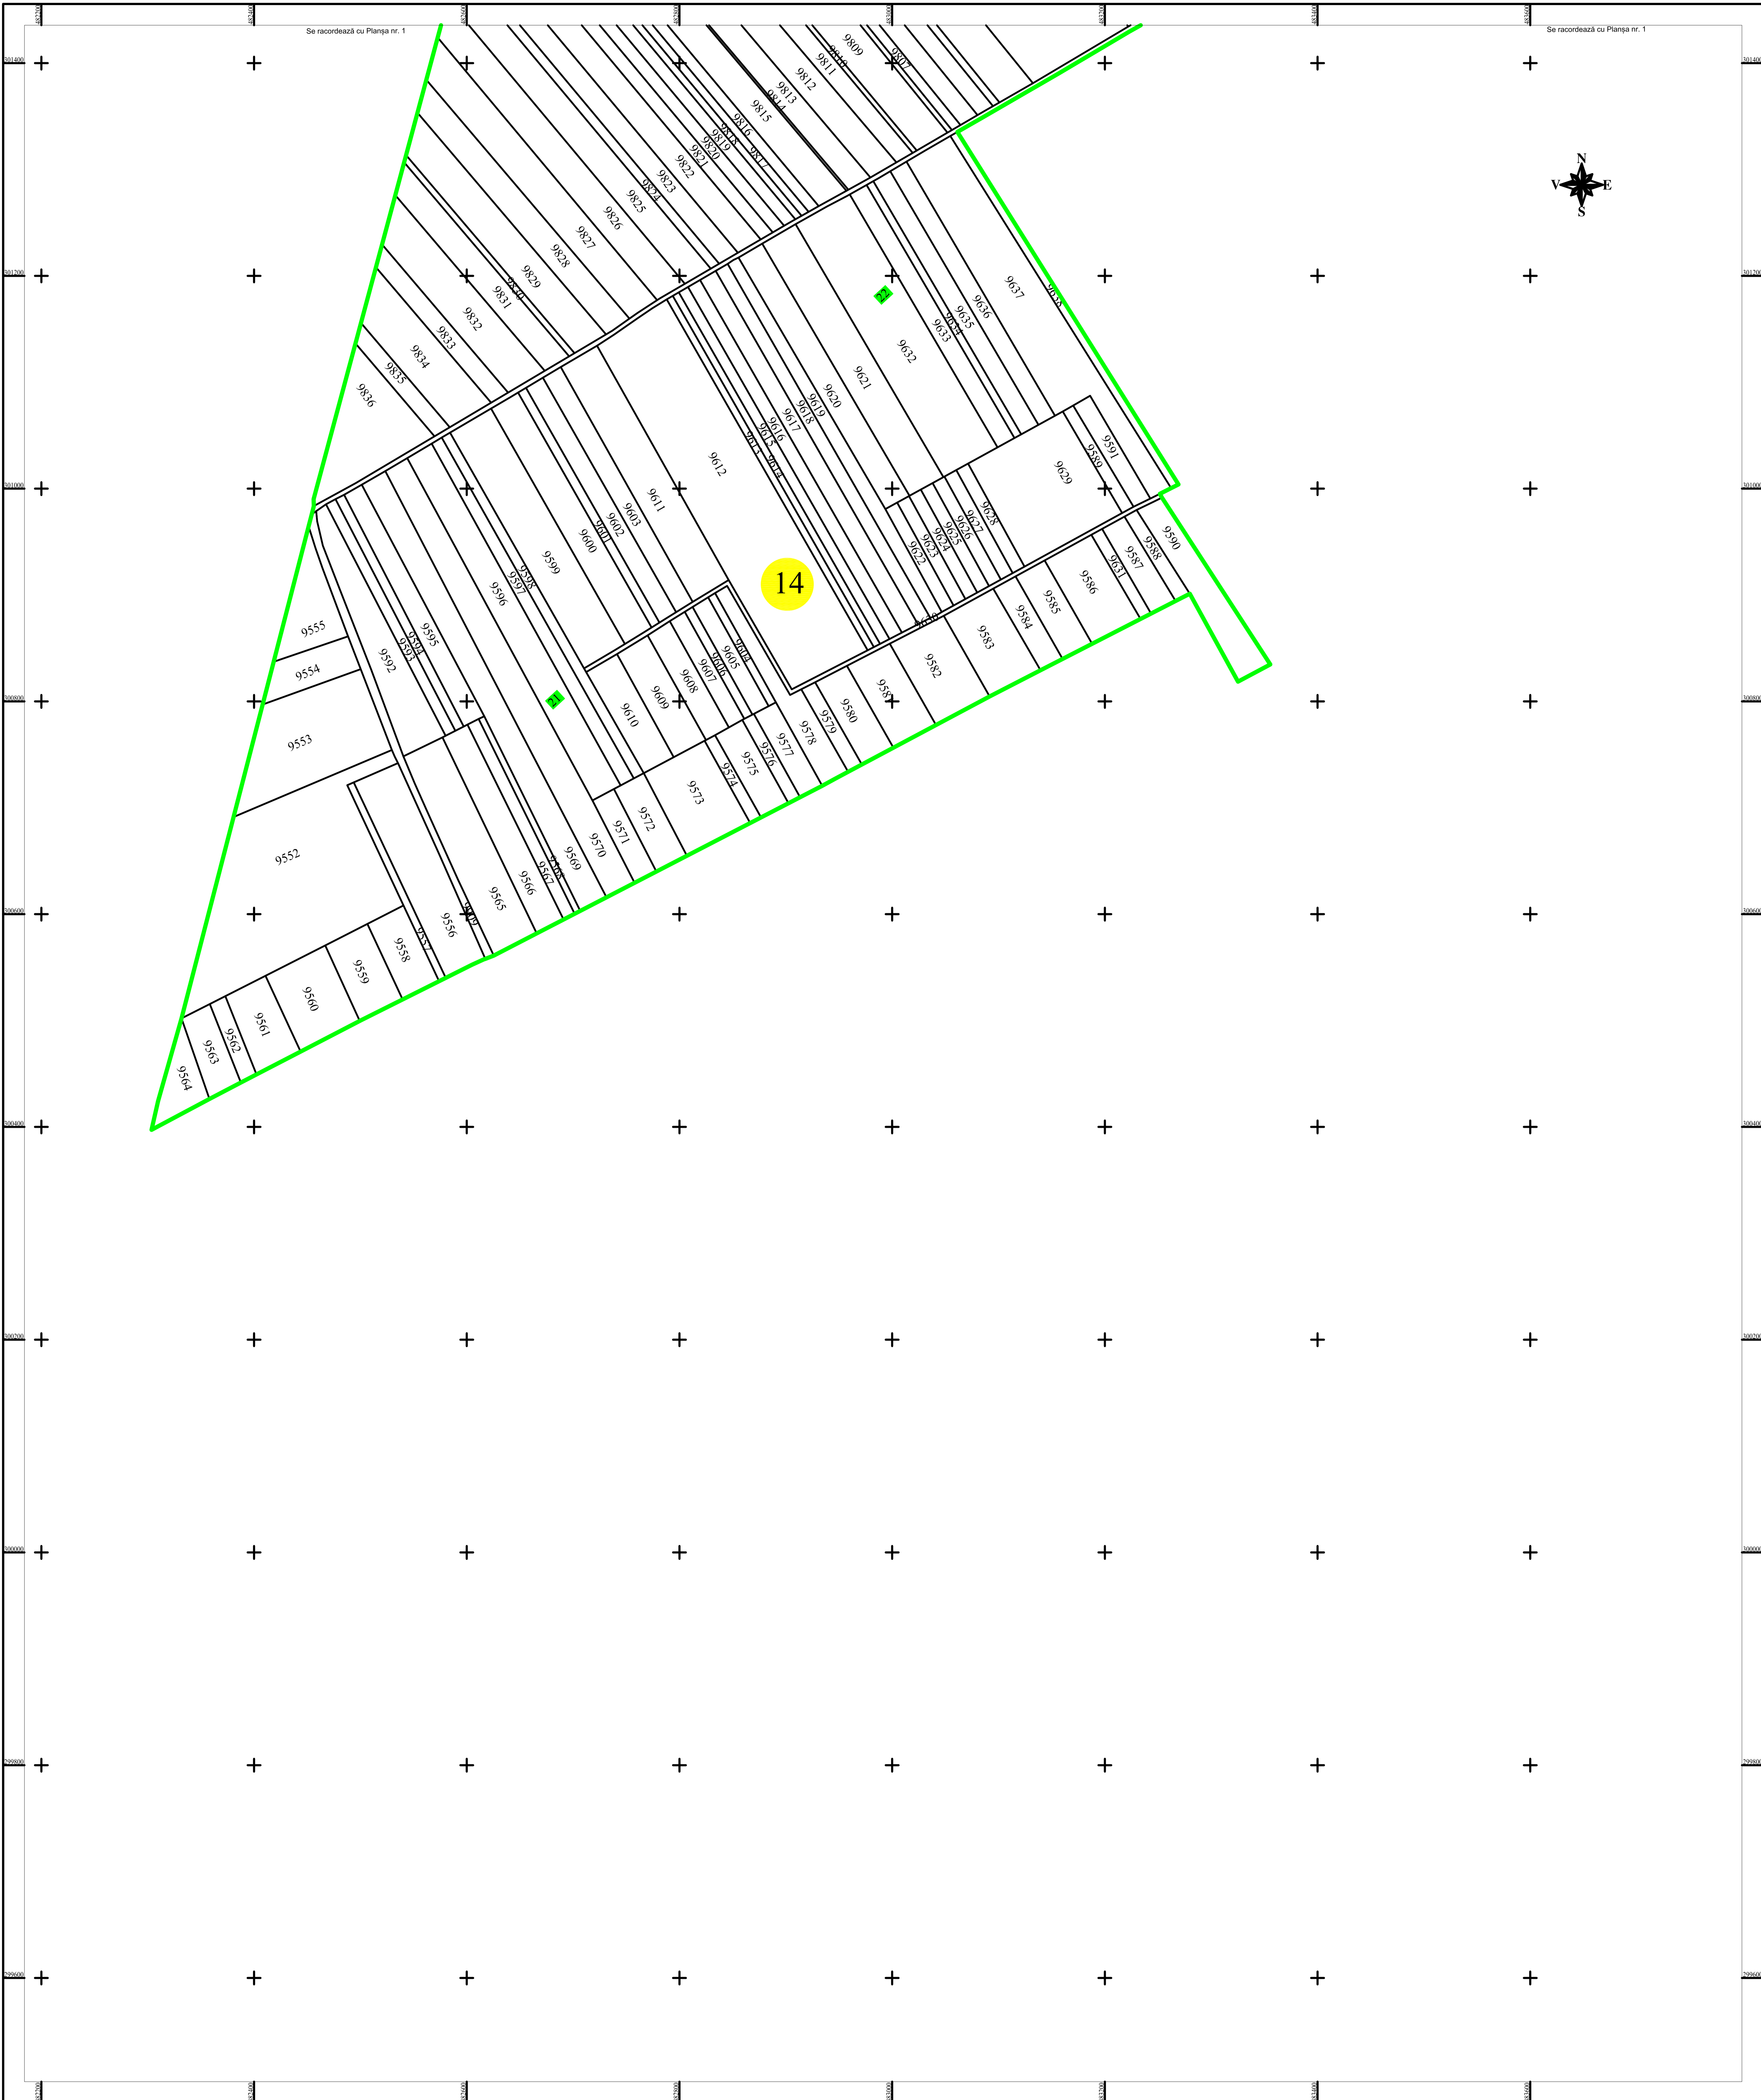

PLAN CADASTRAL

JUDEȚUL OLT - UAT VALENI

Sectorul Cadastral nr.14

Scara 1:2000

Sistem de proiectie STEREO 70

Planșa Nr. 2/2

LEGENDĂ

	Limita Sector Cadastral
	Limita Tarla
	Limita imobii
	Limita Construcii
	Construcii
	Numar Sector Cadastral
	Numar Tarla
	ID imobil

SCHEMA CU DISTRIBUȚIA SECTORILOR CADASTRALE

Disponerea planselor:

Scara = 1:2000
1 cm pe plan = 20 m pe teren

Spre publicare

EXECUTANT SC ONETOP GEODESY SRL		Beneficiar: COMUNA VALENI	
Scara 1:2000	PNCCF: Servicii de înregistrare sistematică în Sistemul Integrat de Cadastru și Carte Funciară a Imobilelor situate în UAT VALENI din județul OLT	Planșa Nr: 2	
Data FEBRUARIE 2020			