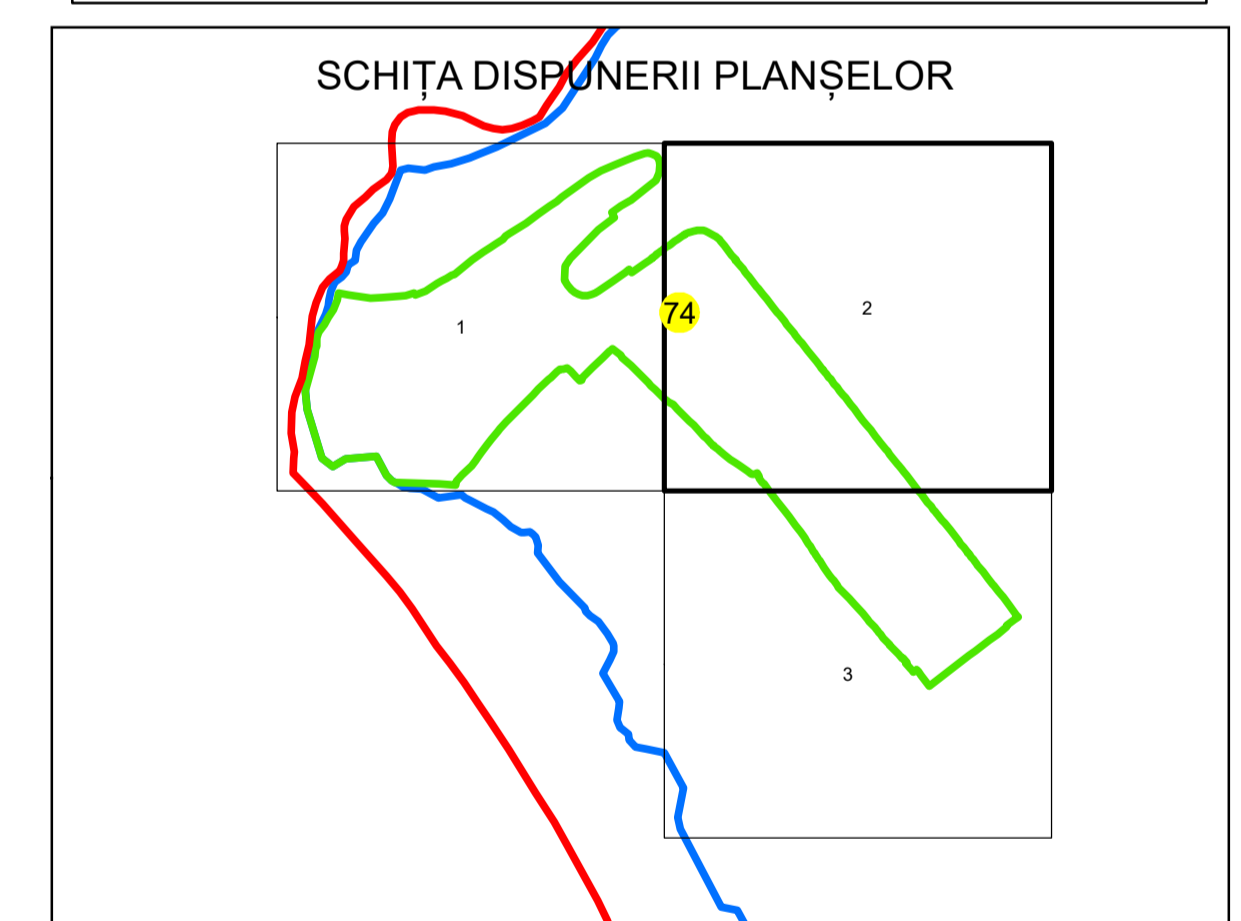

N
PLAN CADASTRAL
UAT: CAMPINA
JUDEȚUL PRAHOVA
 Sector Cadastral:
 74
 Scara 1:1000
PLANȘA 2

LEGENDĂ

- Limită UAT —
- Limită intravilan —
- Limită sector cadastral —
- Limită imobil
- Limită construcții
- Număr sector cadastral 10
- Număr identificator imobil 2555
- Număr poștal 15

Sistem de proiecție: STEREO 70
 Spre publicare

S.C. GENERAL SURVEY CORPORATION S.R.L.
 26.11.2025
 Semnat electronic