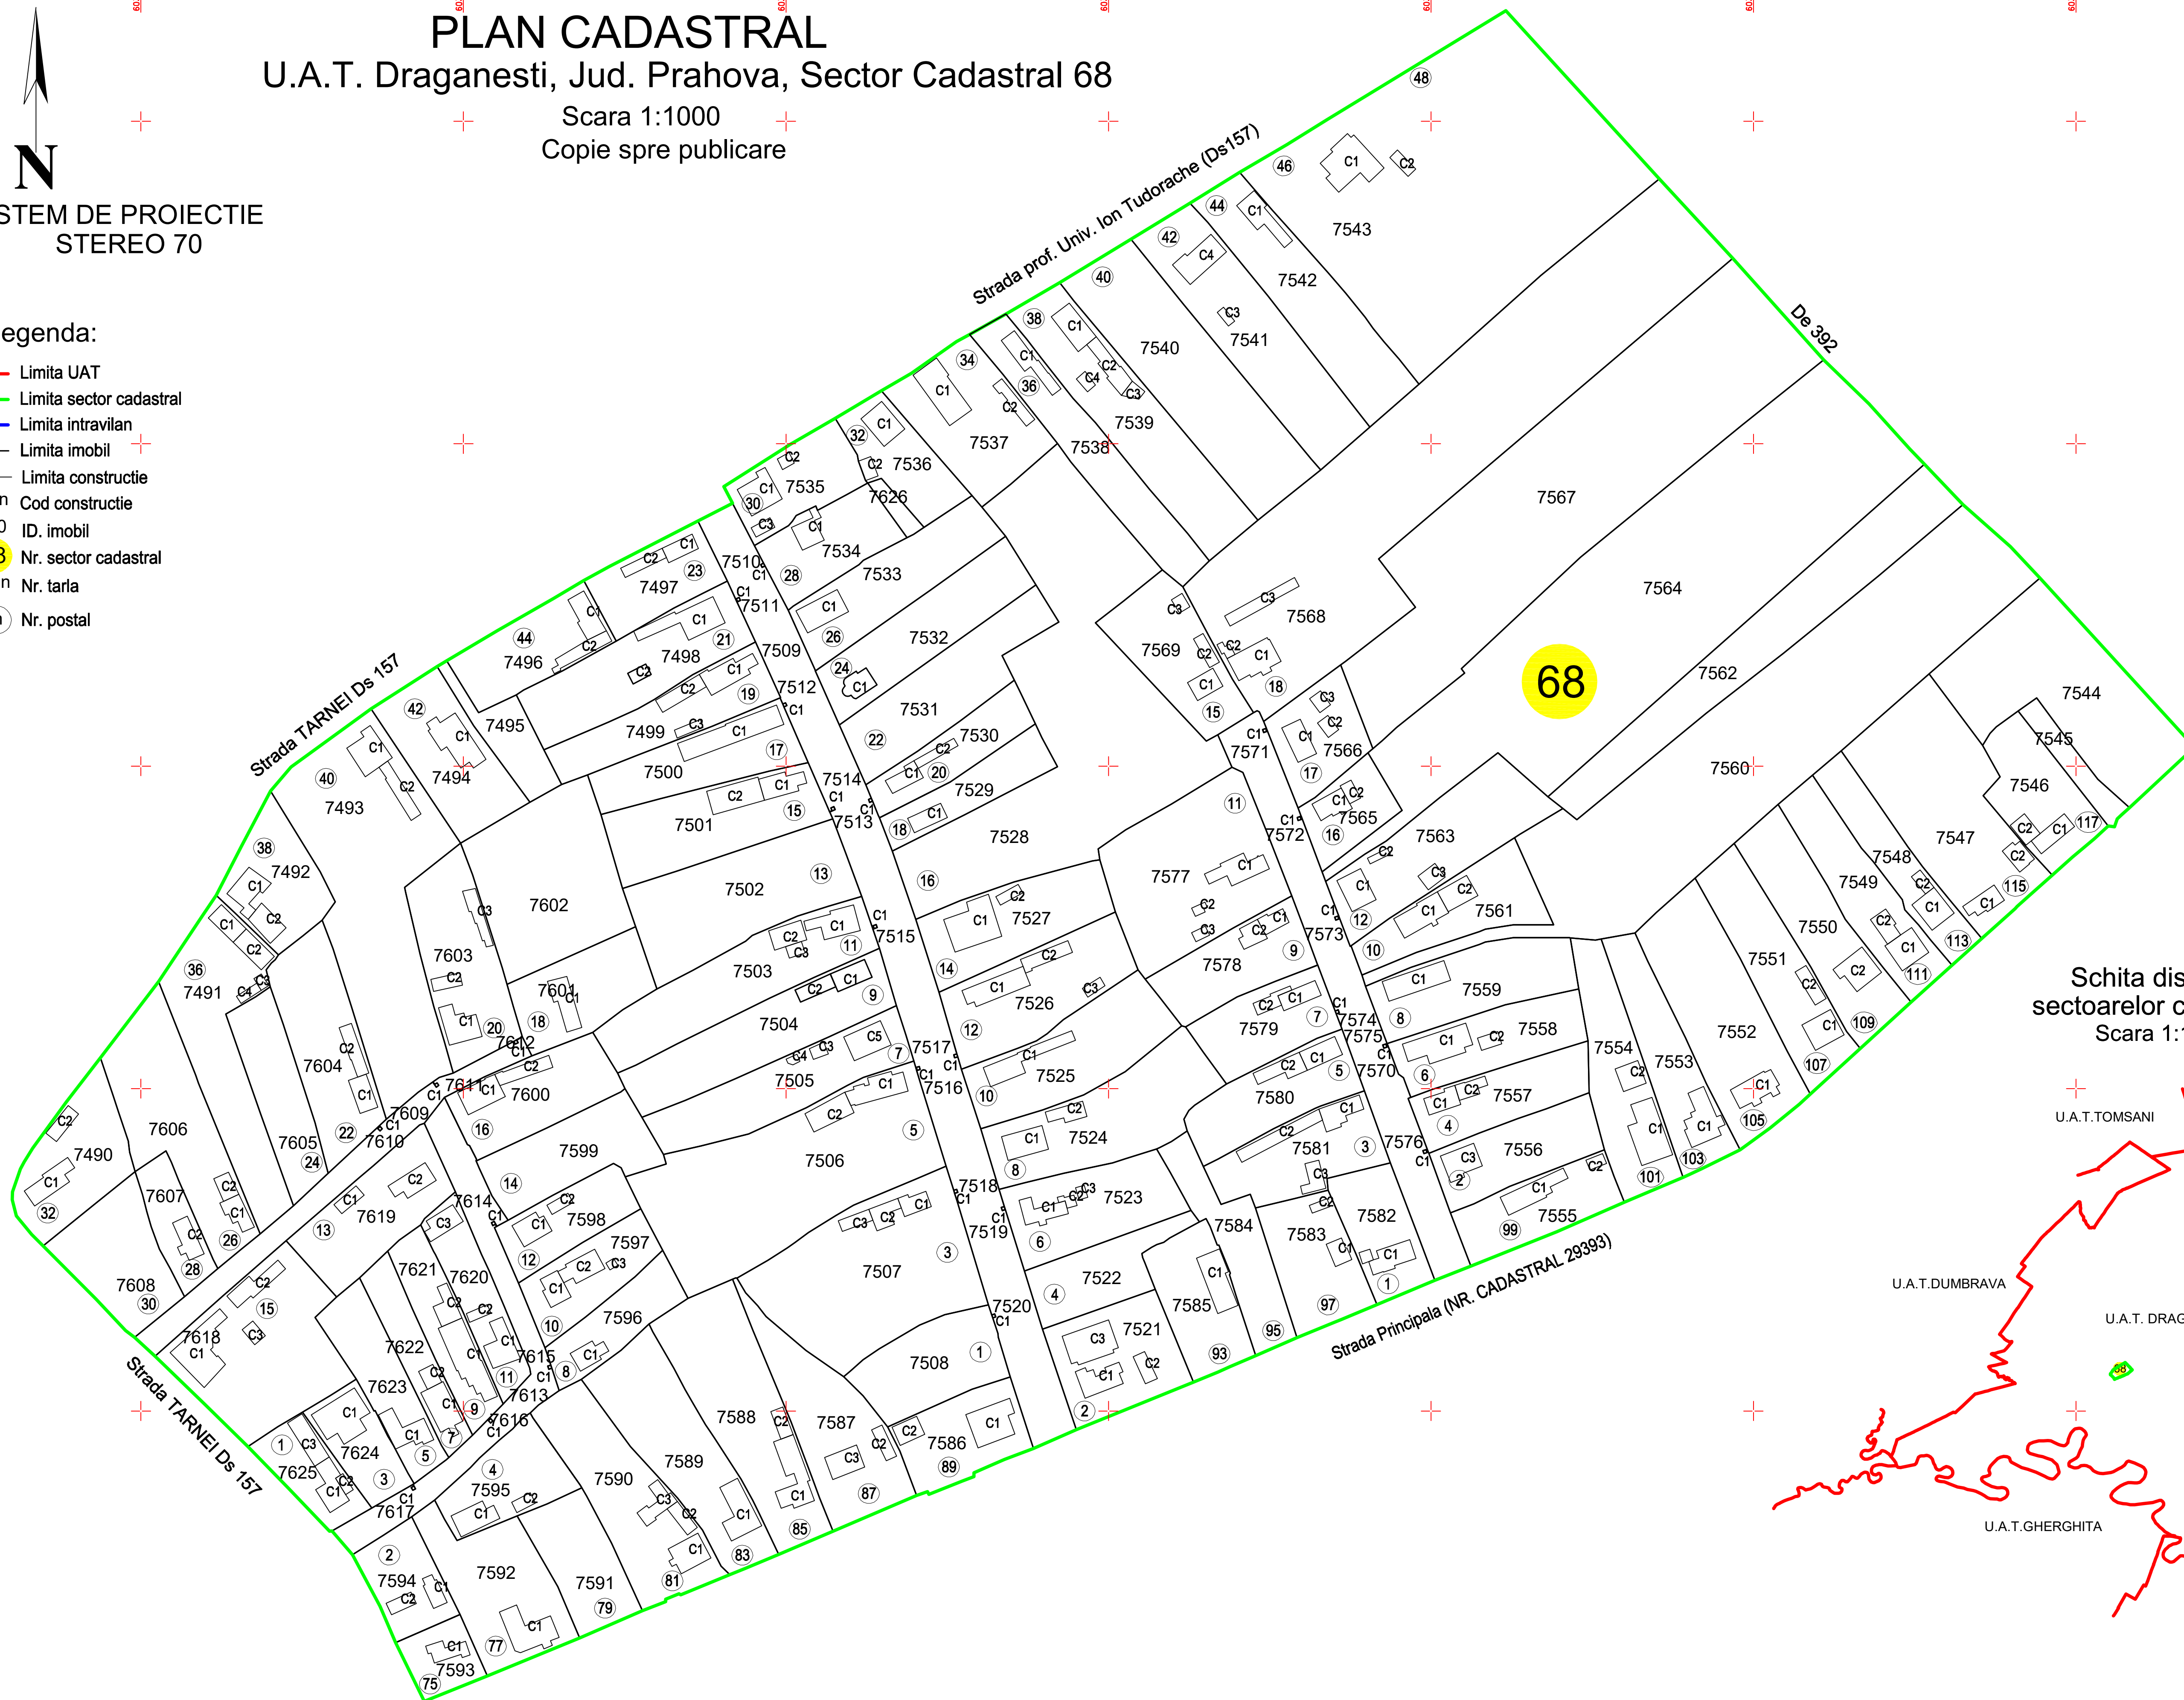

PLAN CADASTRAL

U.A.T. Draganesti, Jud. Prahova, Sector Cadastral 68

Scara 1:1000
Copie spre publicare

Legenda:

- Limita UAT
- Limita sector cadastral
- Limita intravilan
- Limita imobil
- Limita constructie
- Cⁿ Cod constructie
- 7490 ID. imobil
- 68 Nr. sector cadastral
- Tⁿ Nr. tarla
- n Nr. postal

Schita dispunerii sectoarelor cadastrale

Scara 1:100000