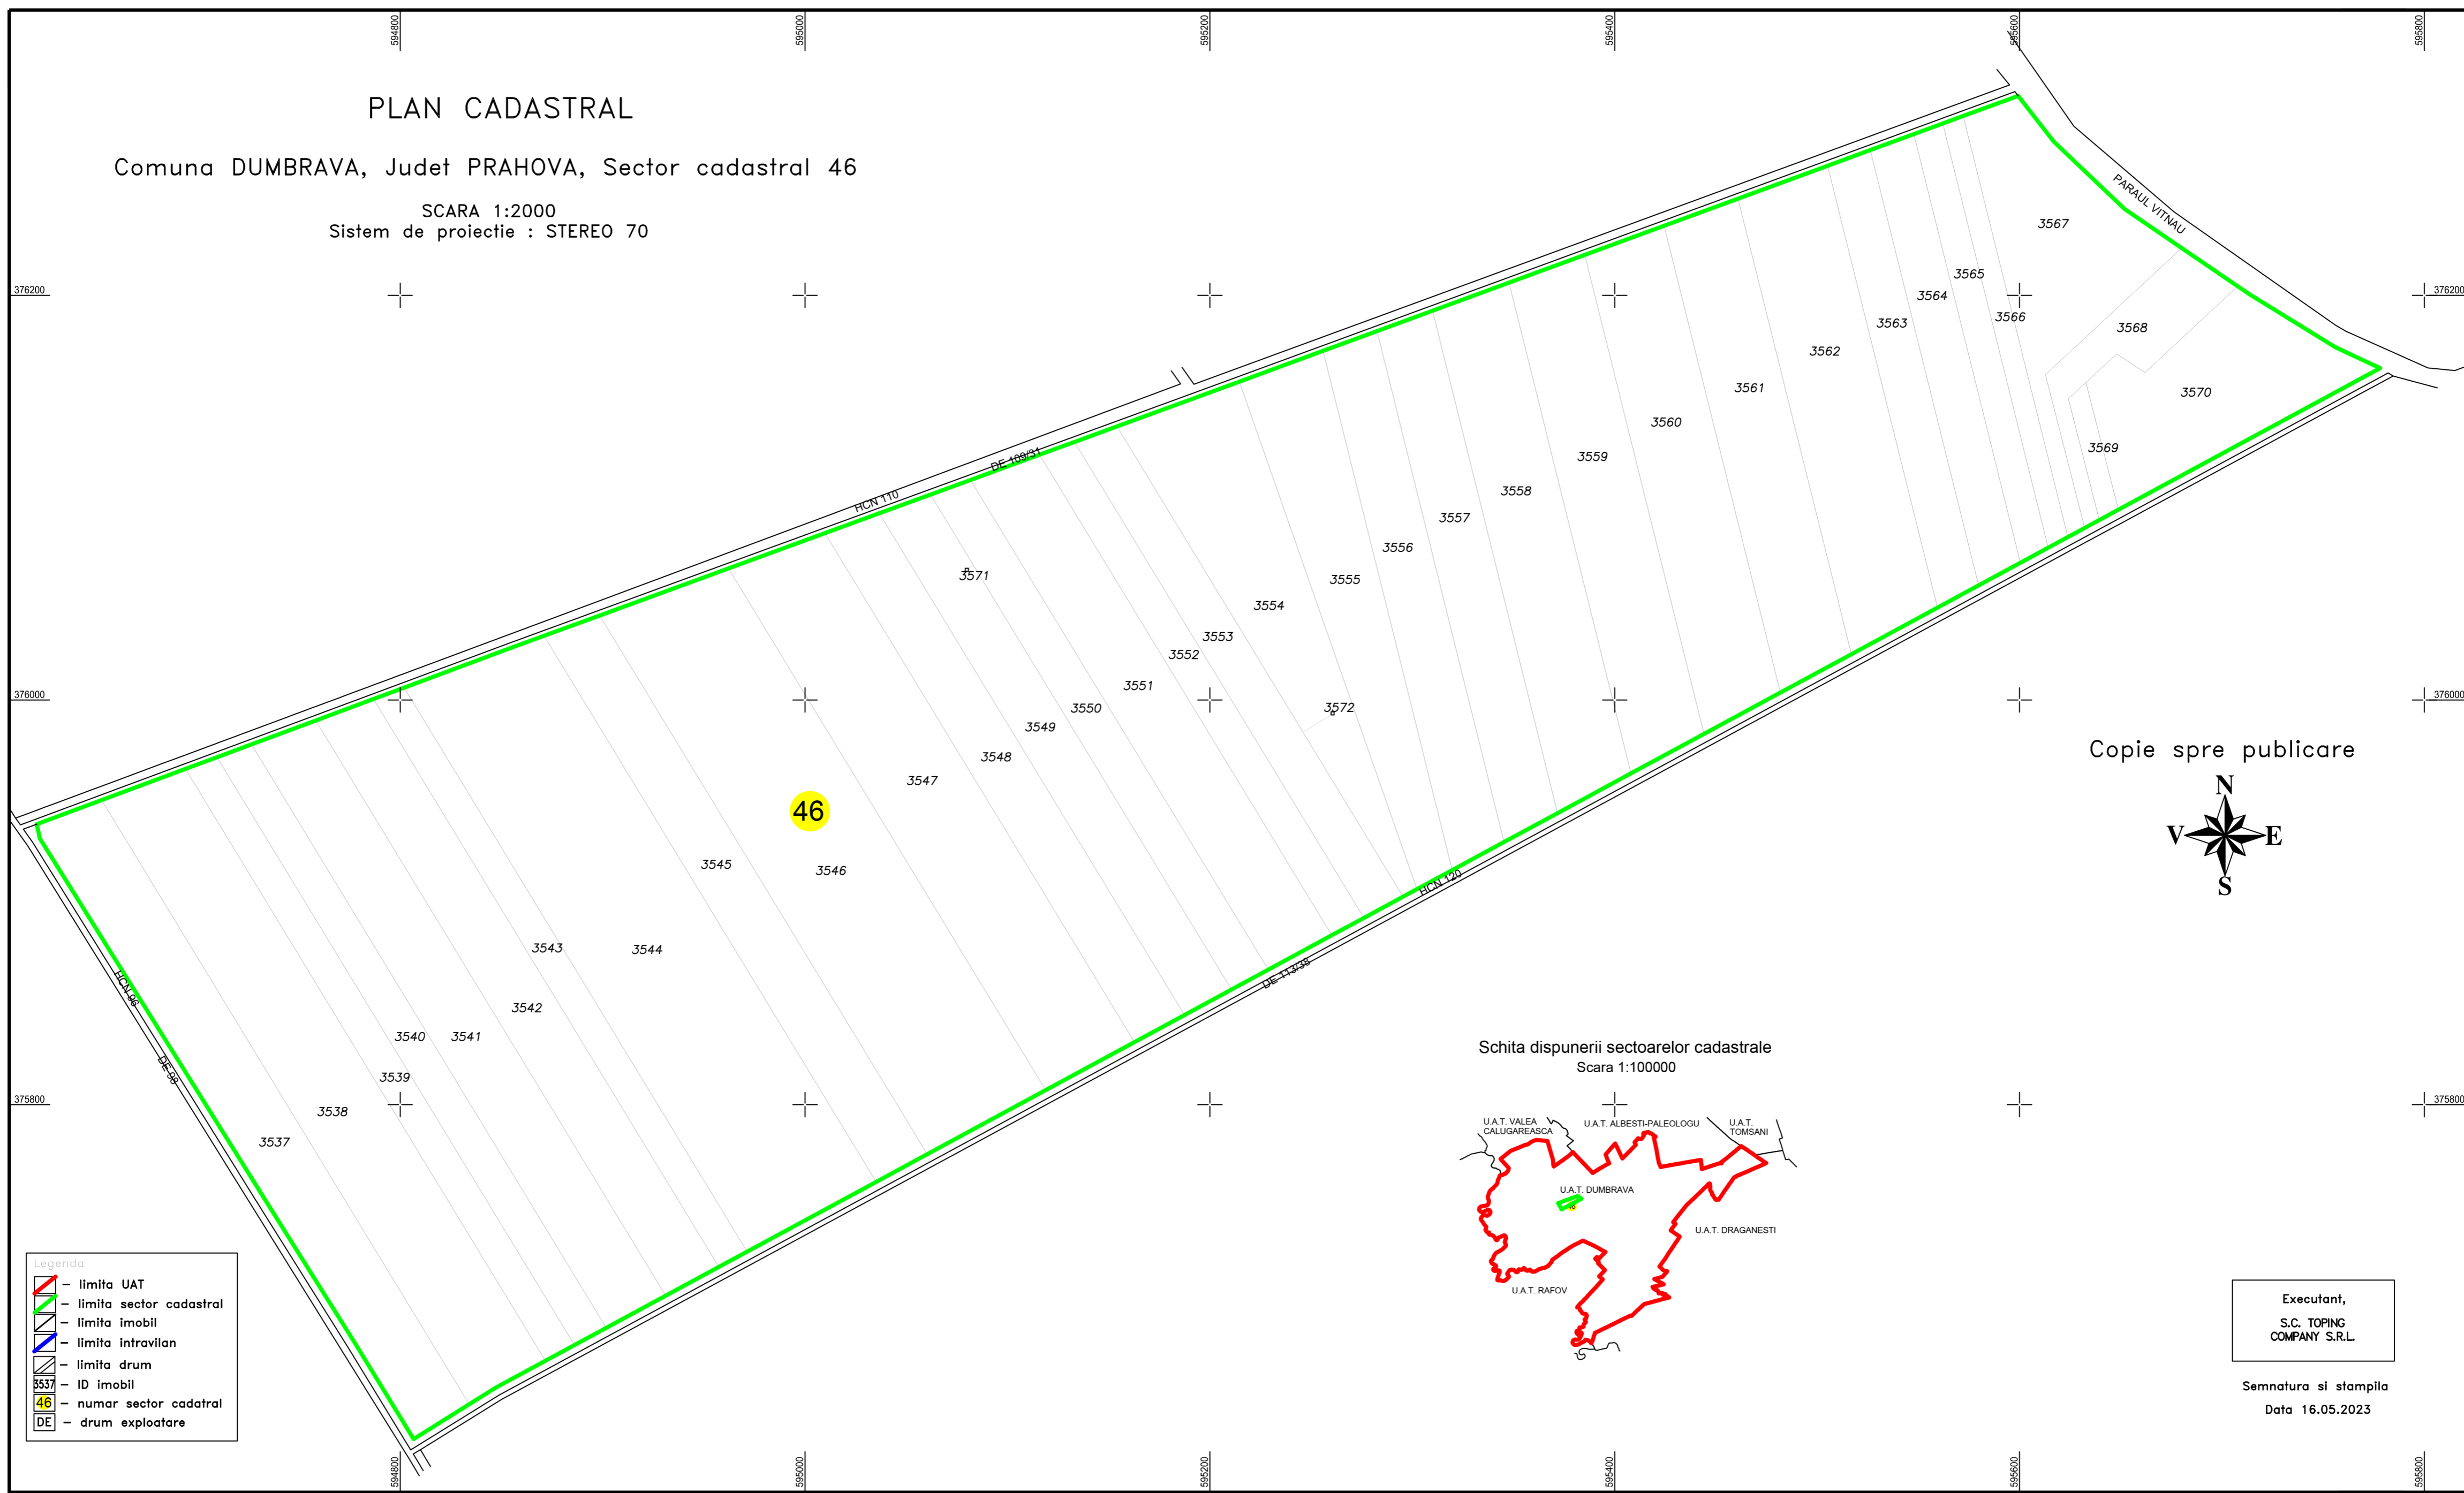

PLAN CADASTRAL

Comuna DUMBRAVA, Judet PRAHOVA, Sector cadastral 46

SCARA 1:2000
Sistem de proiectie : STEREO 70

Copie spre publicare

Schita dispunerii sectoarelor cadastrale
Scara 1:100000

Legenda

	- limita UAT
	- limita sector cadastral
	- limita imobil
	- limita intravilan
	- limita drum
	- ID imobil
	- numar sector cadastral
	- drum exploatare

Executant,
S.C. TOPING
COMPANY S.R.L.

Semnatura si stampila
Data 16.05.2023