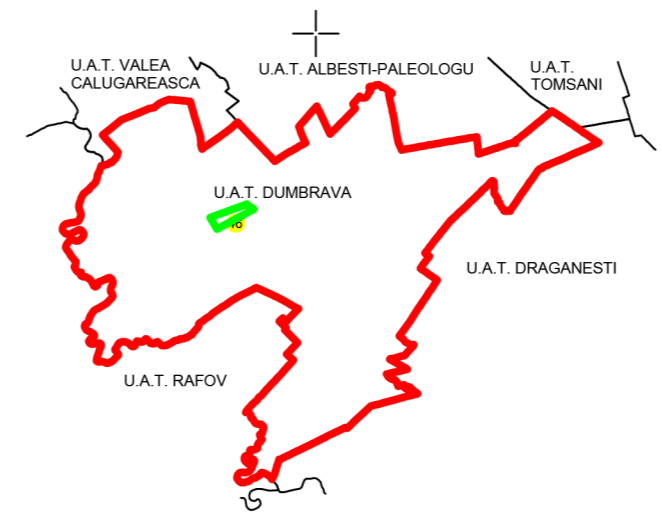

PLAN CADASTRAL

Comuna DUMBRAVA, Judet PRAHOVA, Sector cadastral 46

SCARA 1:2000
Sistem de proiectie : STEREO 70

Copie spre publicare

Schita dispunerii sectoarelor cadastrale
Scara 1:100000

Legenda

	- limita UAT
	- limita sector cadastral
	- limita imobil
	- limita intravilan
	- limita drum
	- ID imobil
	- numar sector cadastral
	- drum exploatare