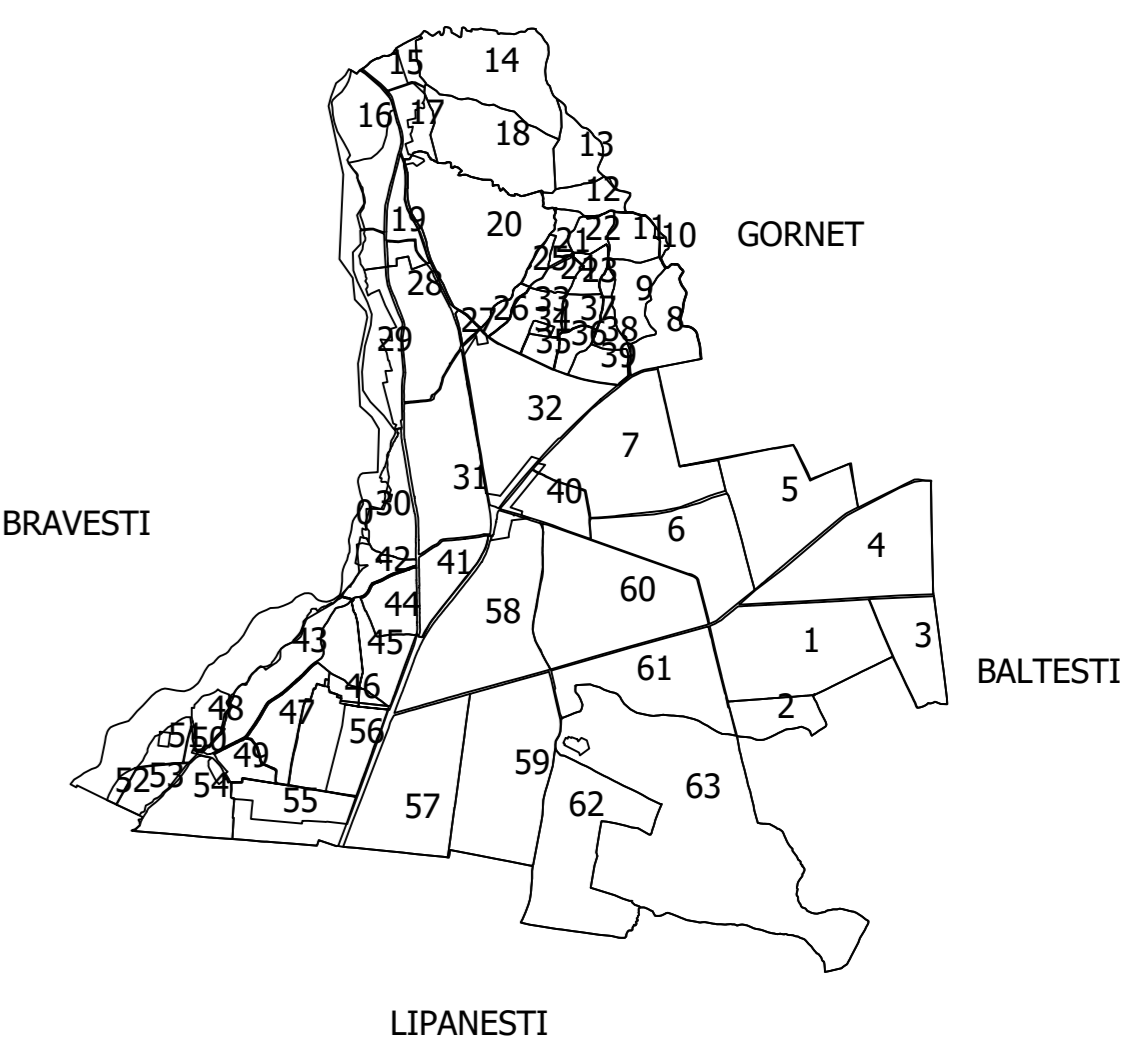

PLAN CADASTRAL
UAT: MAGURELE
Judet: PRAHOVA
Sectoare cadastrale:
31, 41
 Scara 1:2000
 Sistem de proiectie STEREO 1970
 Plansa 10

GURA VITTOAREI
 Schita cu disponerea sectorului

Schema de dispunere a planselor

Plansa 5	Plansa 6	Plansa 7
Plansa 9	Plansa 10	Plansa 11
Plansa 13	Plansa 14	Plansa 15

Legenda:

	Limita sector cadastral
	Numar sector cadastral
	Numar tarla
	Limita imobil
	Limita constructie
	ID imobil
	Numar corp constructie
	Numar postal
	Parau Toponimie
	Limita UAT si teritorii invecinate
	Limita intravilan