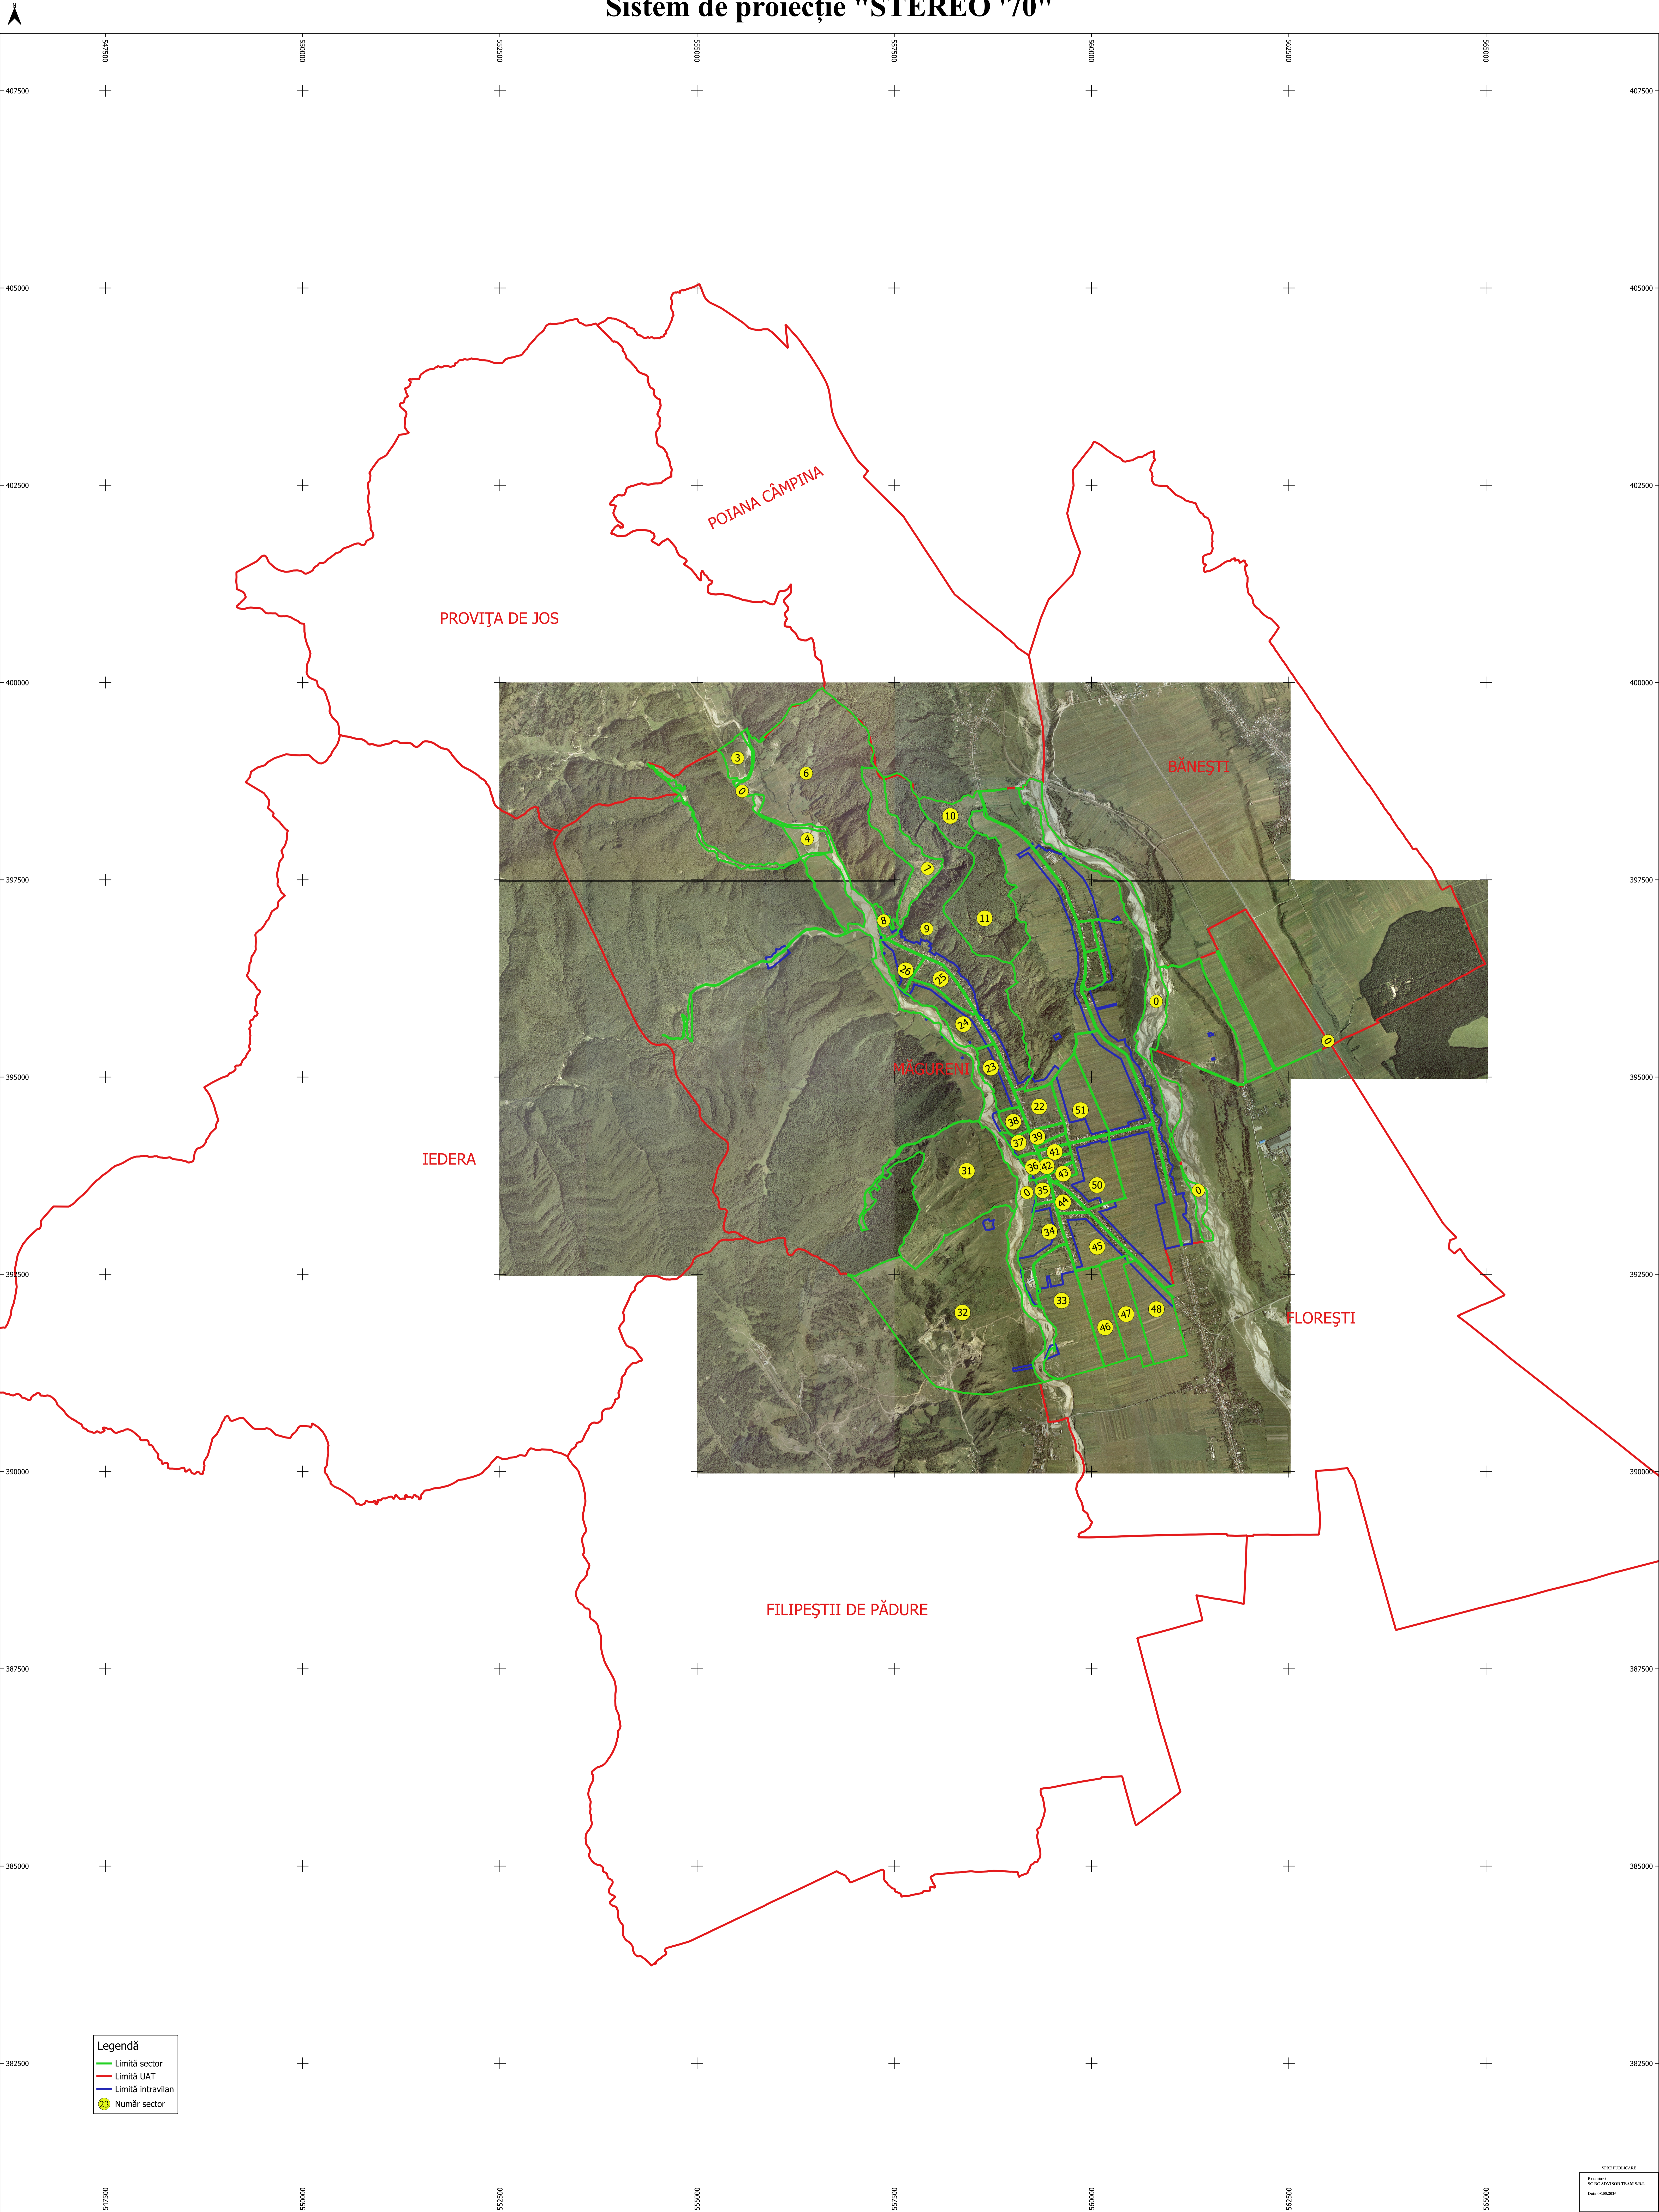

PLAN SECTOARE CADASTRALE
JUDEȚ PRAHOVA, UAT MĂGURENI
Scara 1:25000
Sistem de proiecție "STEREO '70"

Legendă
— Limită sector
— Limită UAT
— Limită intravilan
● Număr sector