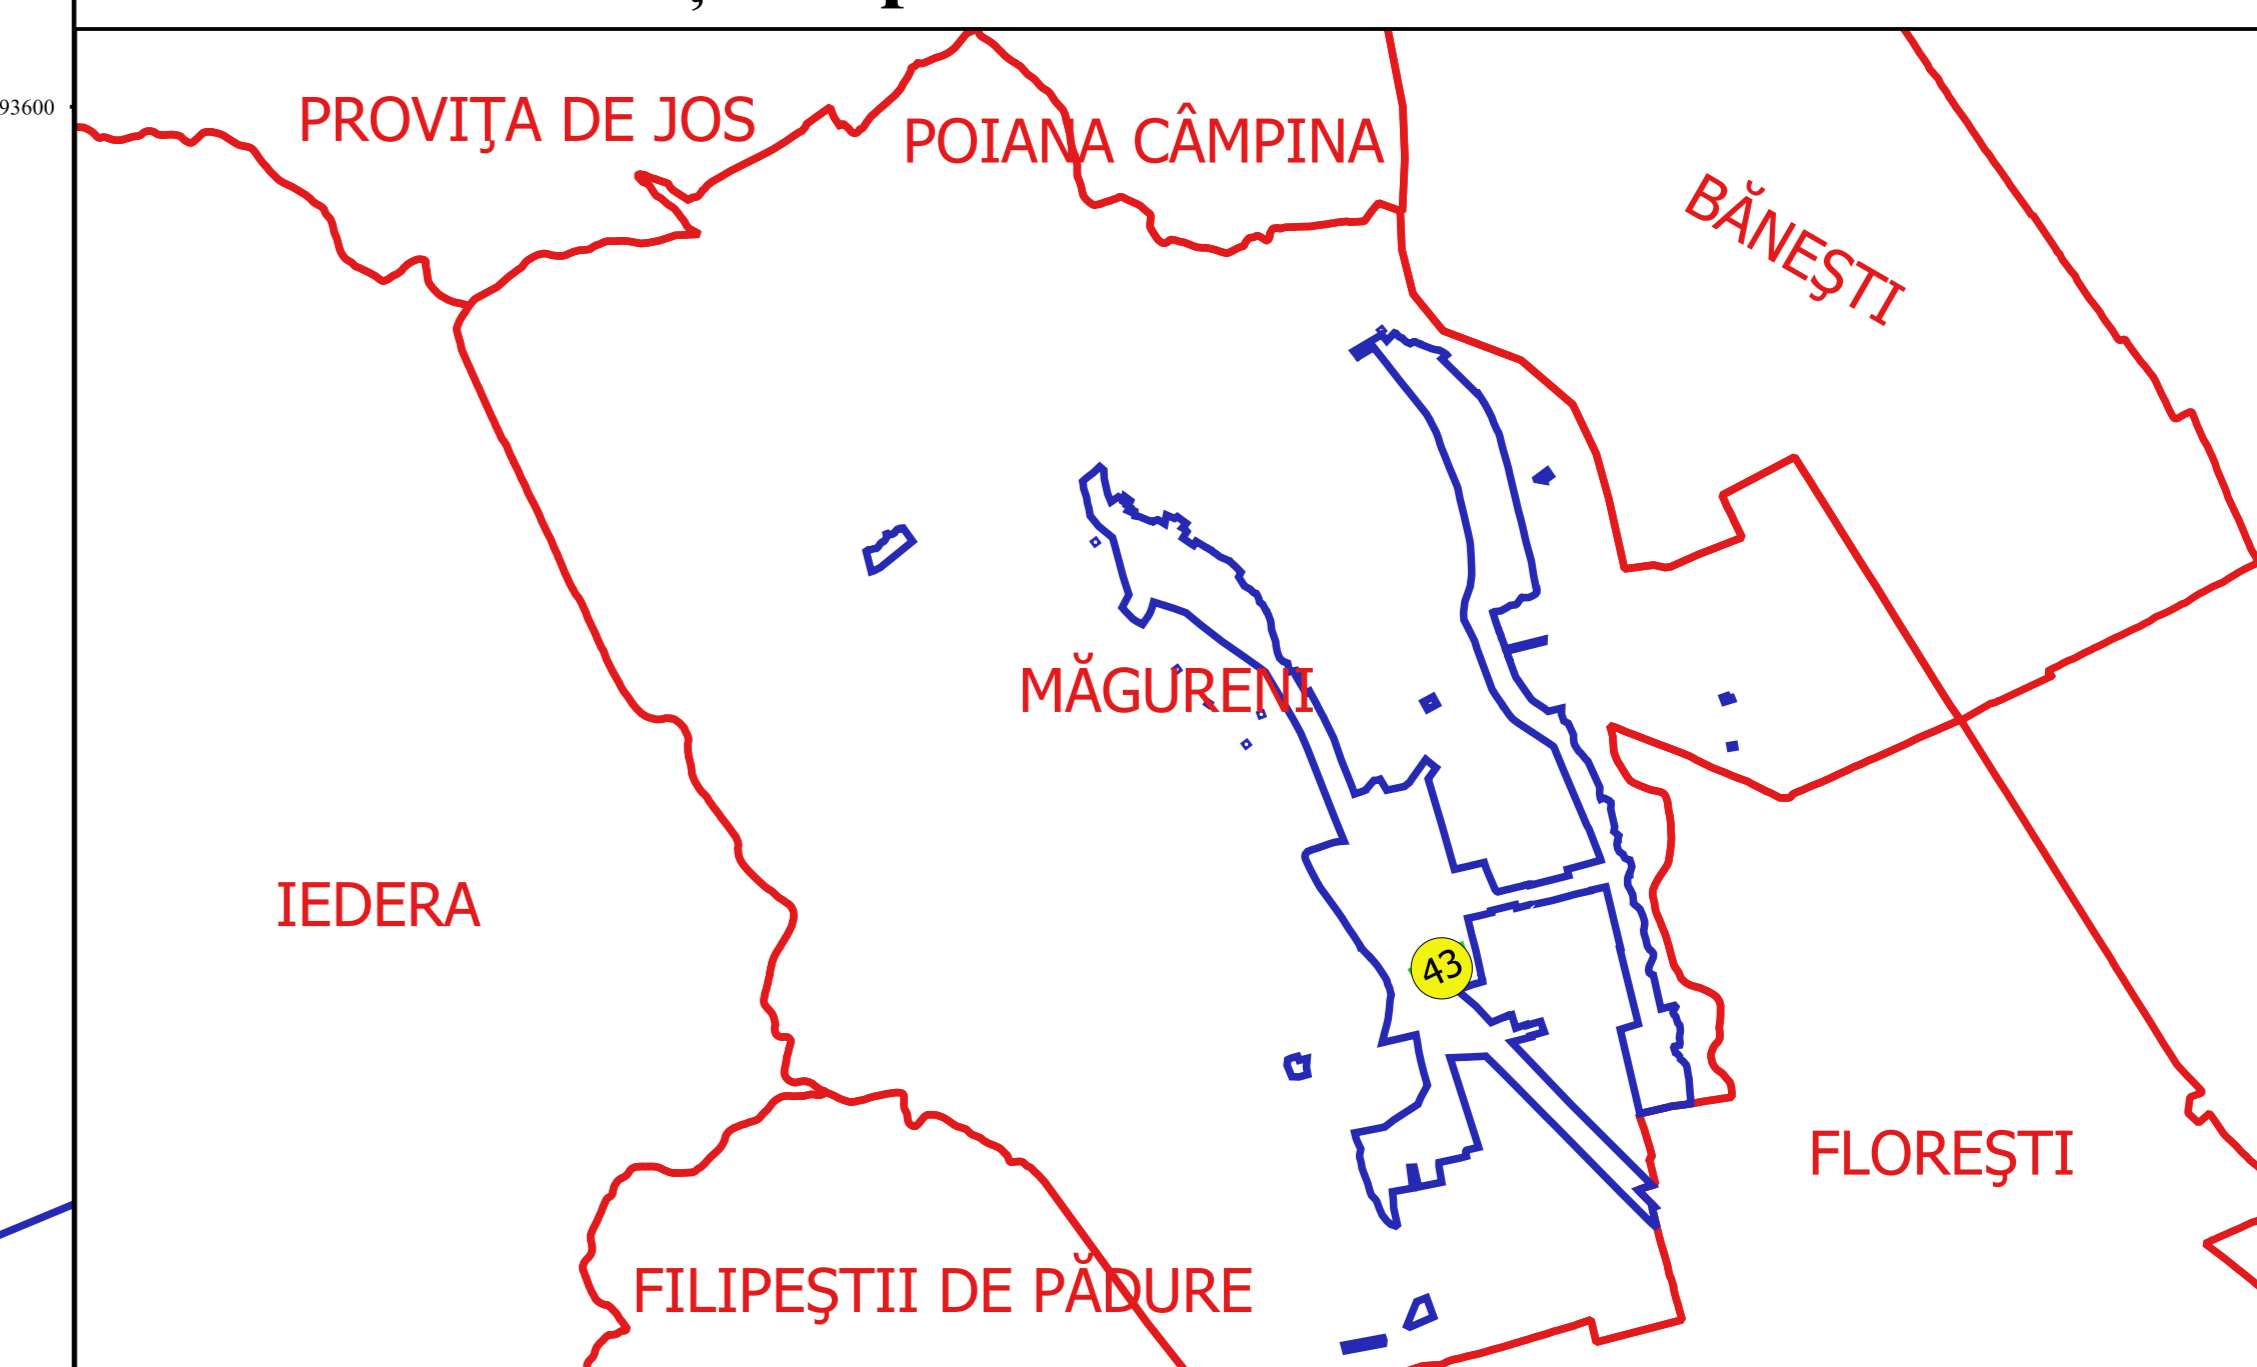

PLAN CADASTRAL

JUDEȚ PRAHOVA, UAT MAGURENI

Sectorul Cadastral 43

Scara 1:1000

Sistem de proiecție "STEREO '70"

- 1 -

Schița de racordare a planșelor

Legendă	
Limită sector	—
Limită UAT	—
Limită intravilan	—
Limită imobil	—
Limită construcții	—
Limită tarla	—
Număr sector	23
Număr poștal	23
Număr imobil	623
Număr construcții	Cl
Număr tarla	6
Toponimie	He 10378

Schița dispunerii sectorului cadastral

SPRE PUBLICARE
 Conținutul
 al acestui plan cadastral este
 din data 08.02.2024