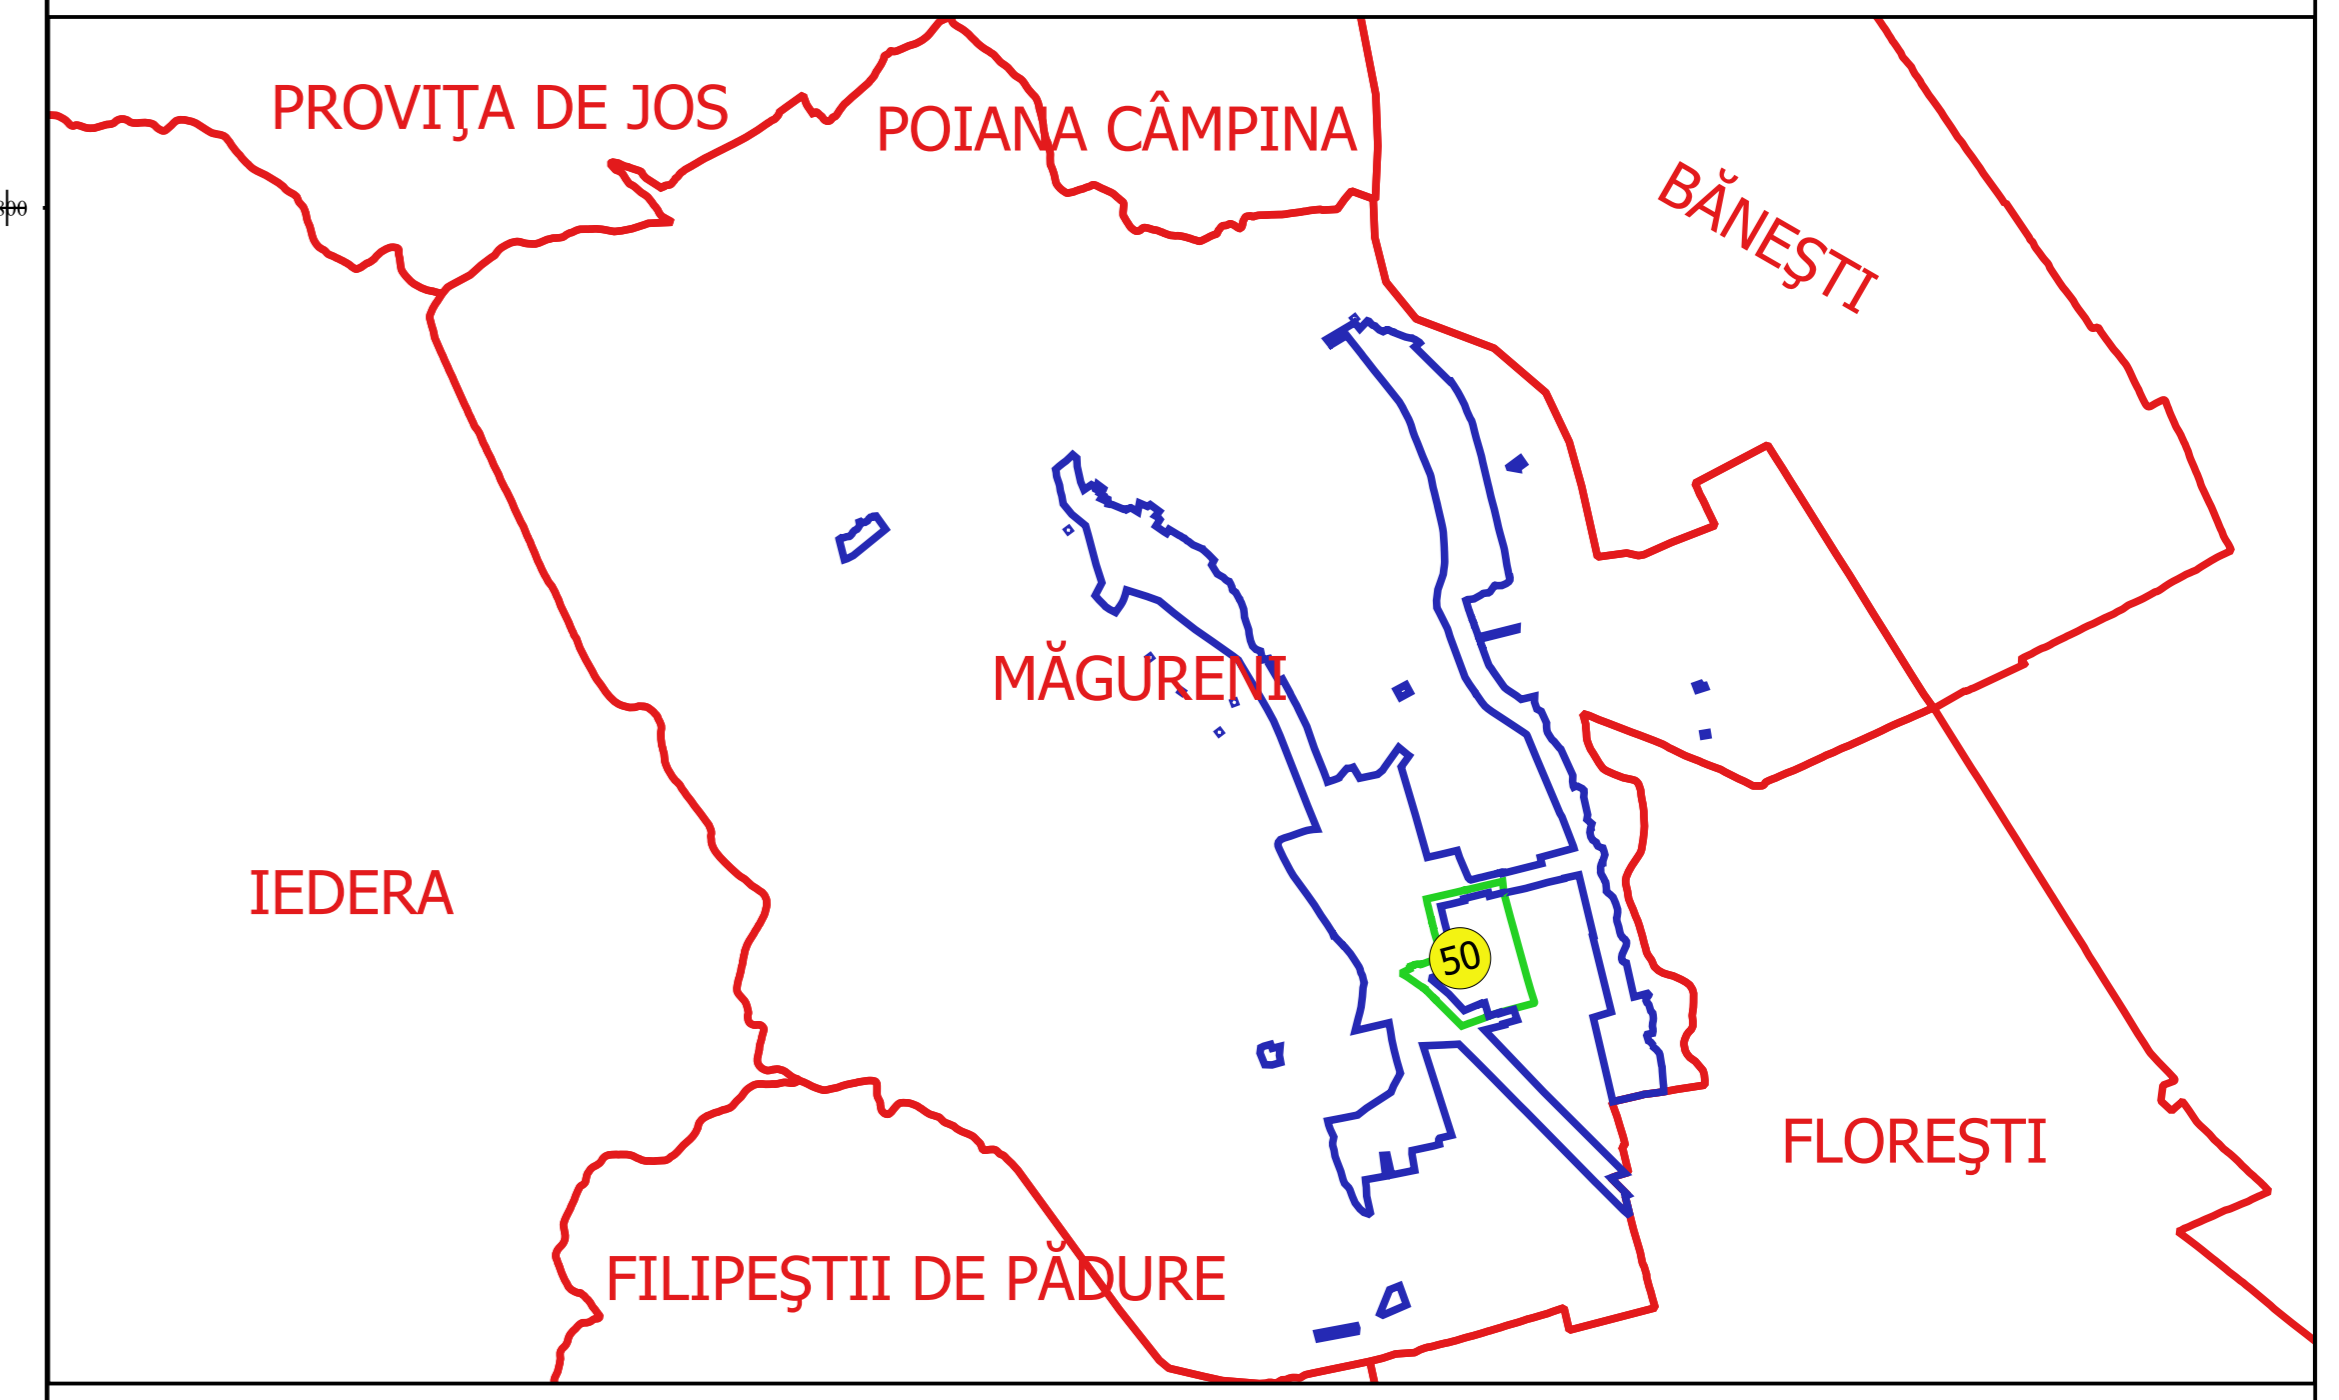

PLAN CADASTRAL

JUDEȚ PRAHOVA, UAT MAGURENI

Sectorul Cadastral 50

Scara 1:1000

Sistem de proiecție "STEREO '70"

- 4 -

Schița de racordare a planșelor

Legendă	
Limită sector	—
Limită UAT	—
Limită intravilan	—
Limită imobil	—
Limită construcții	—
Limită tarla	—
Număr sector	23
Număr poștal	23
Număr imobil	623
Număr construcții	C1
Număr tarla	6
Toponimie	He 10378

Schița dispunerii sectorului cadastral

SPRE PUBLICARE
 Elaborat de: []
 Data: []