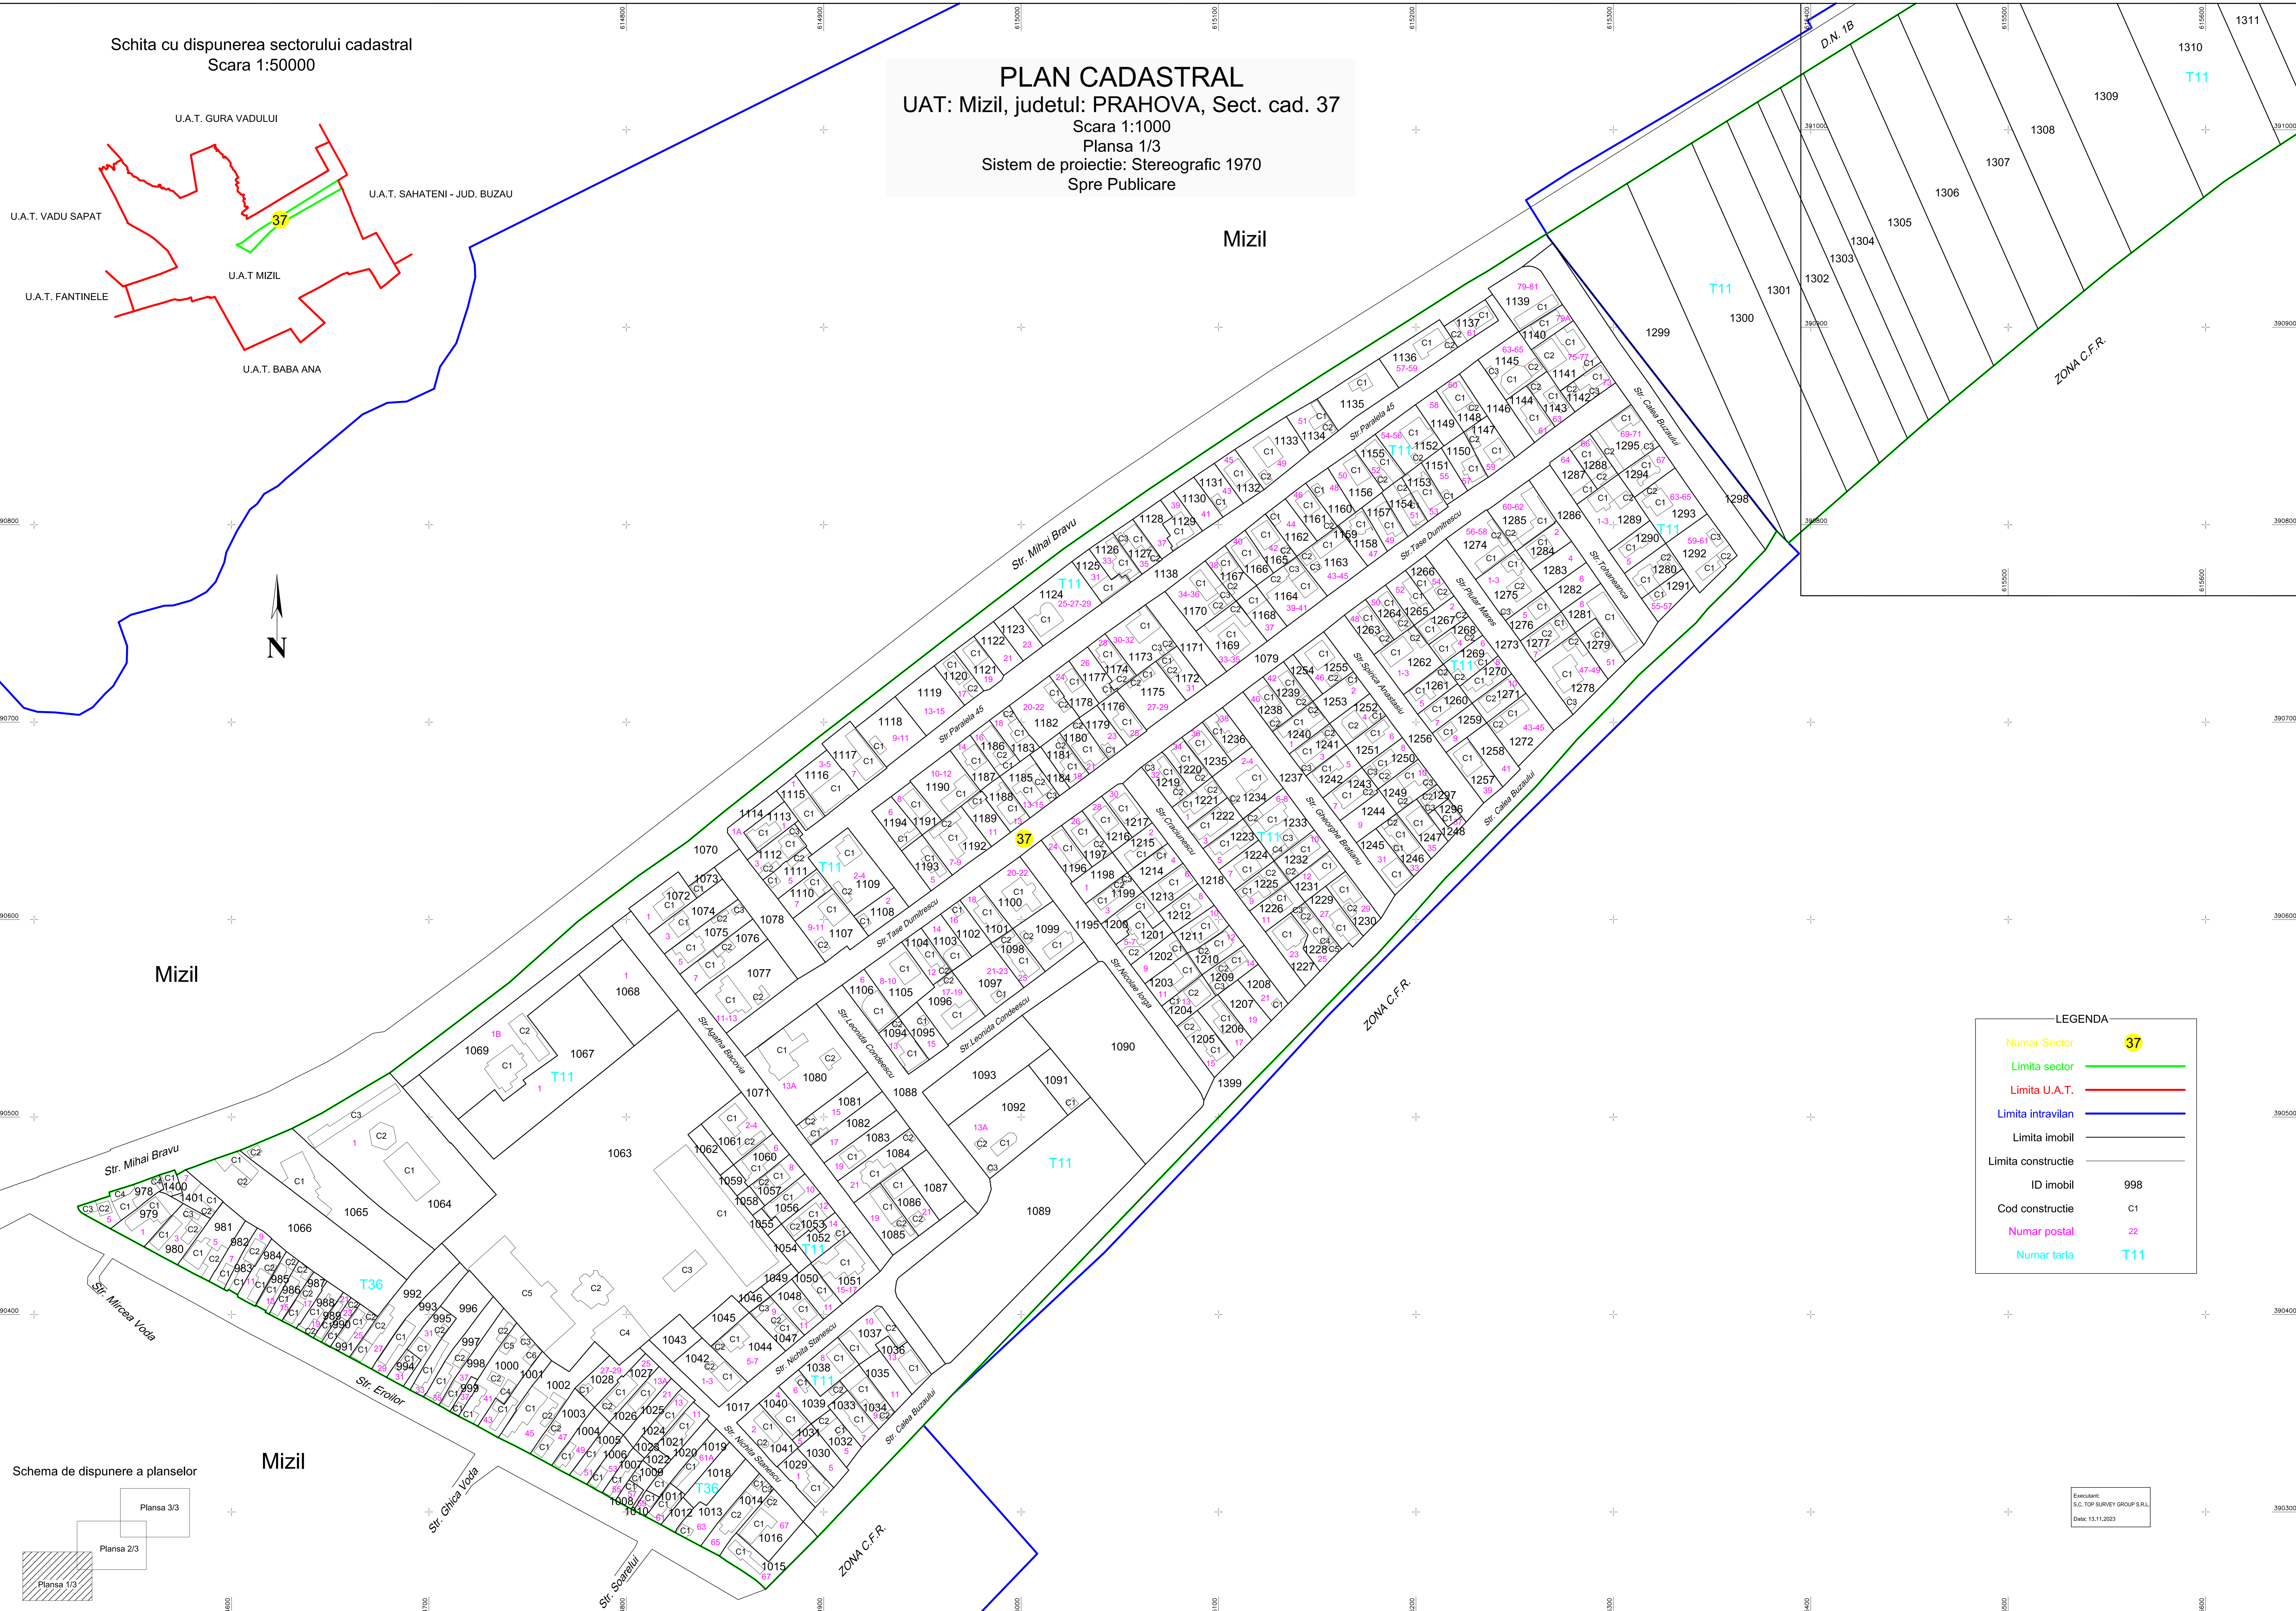

PLAN CADASTRAL
UAT: Mizil, judetul: PRAHOVA, Sect. cad. 37
Scara 1:1000
Plansa 1/3
Sistem de proiectie: Stereografic 1970
Spre Publicare

Mizil

Mizil

LEGENDA

Numar Sector	37
Limita sector	(Green line)
Limita U.A.T.	(Red line)
Limita intravilan	(Blue line)
Limita imobil	(Black line)
Limita constructie	(Thin black line)
ID imobil	998
Cod constructie	C1
Numar postal	22
Numar tarla	T11

Schema de dispunere a planselor