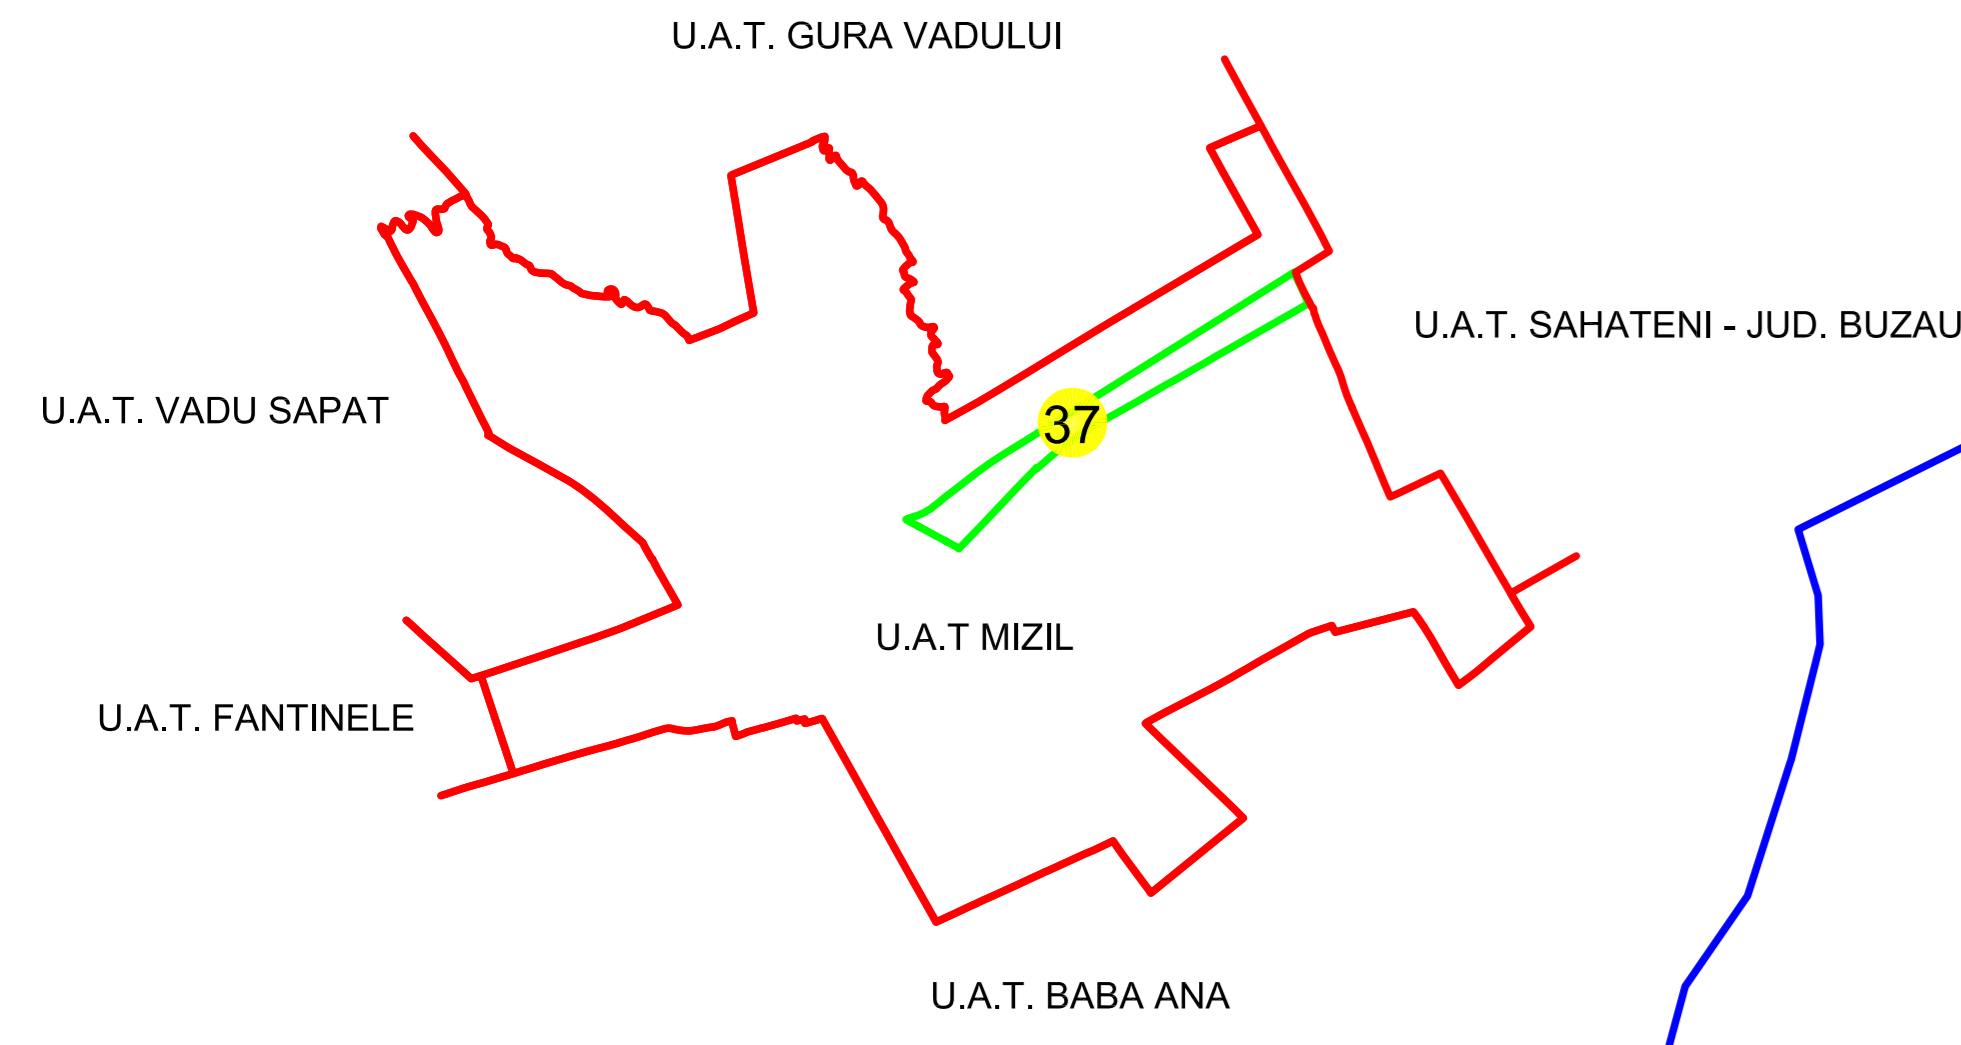

Schita cu dispunerea sectorului cadastral
Scara 1:50000