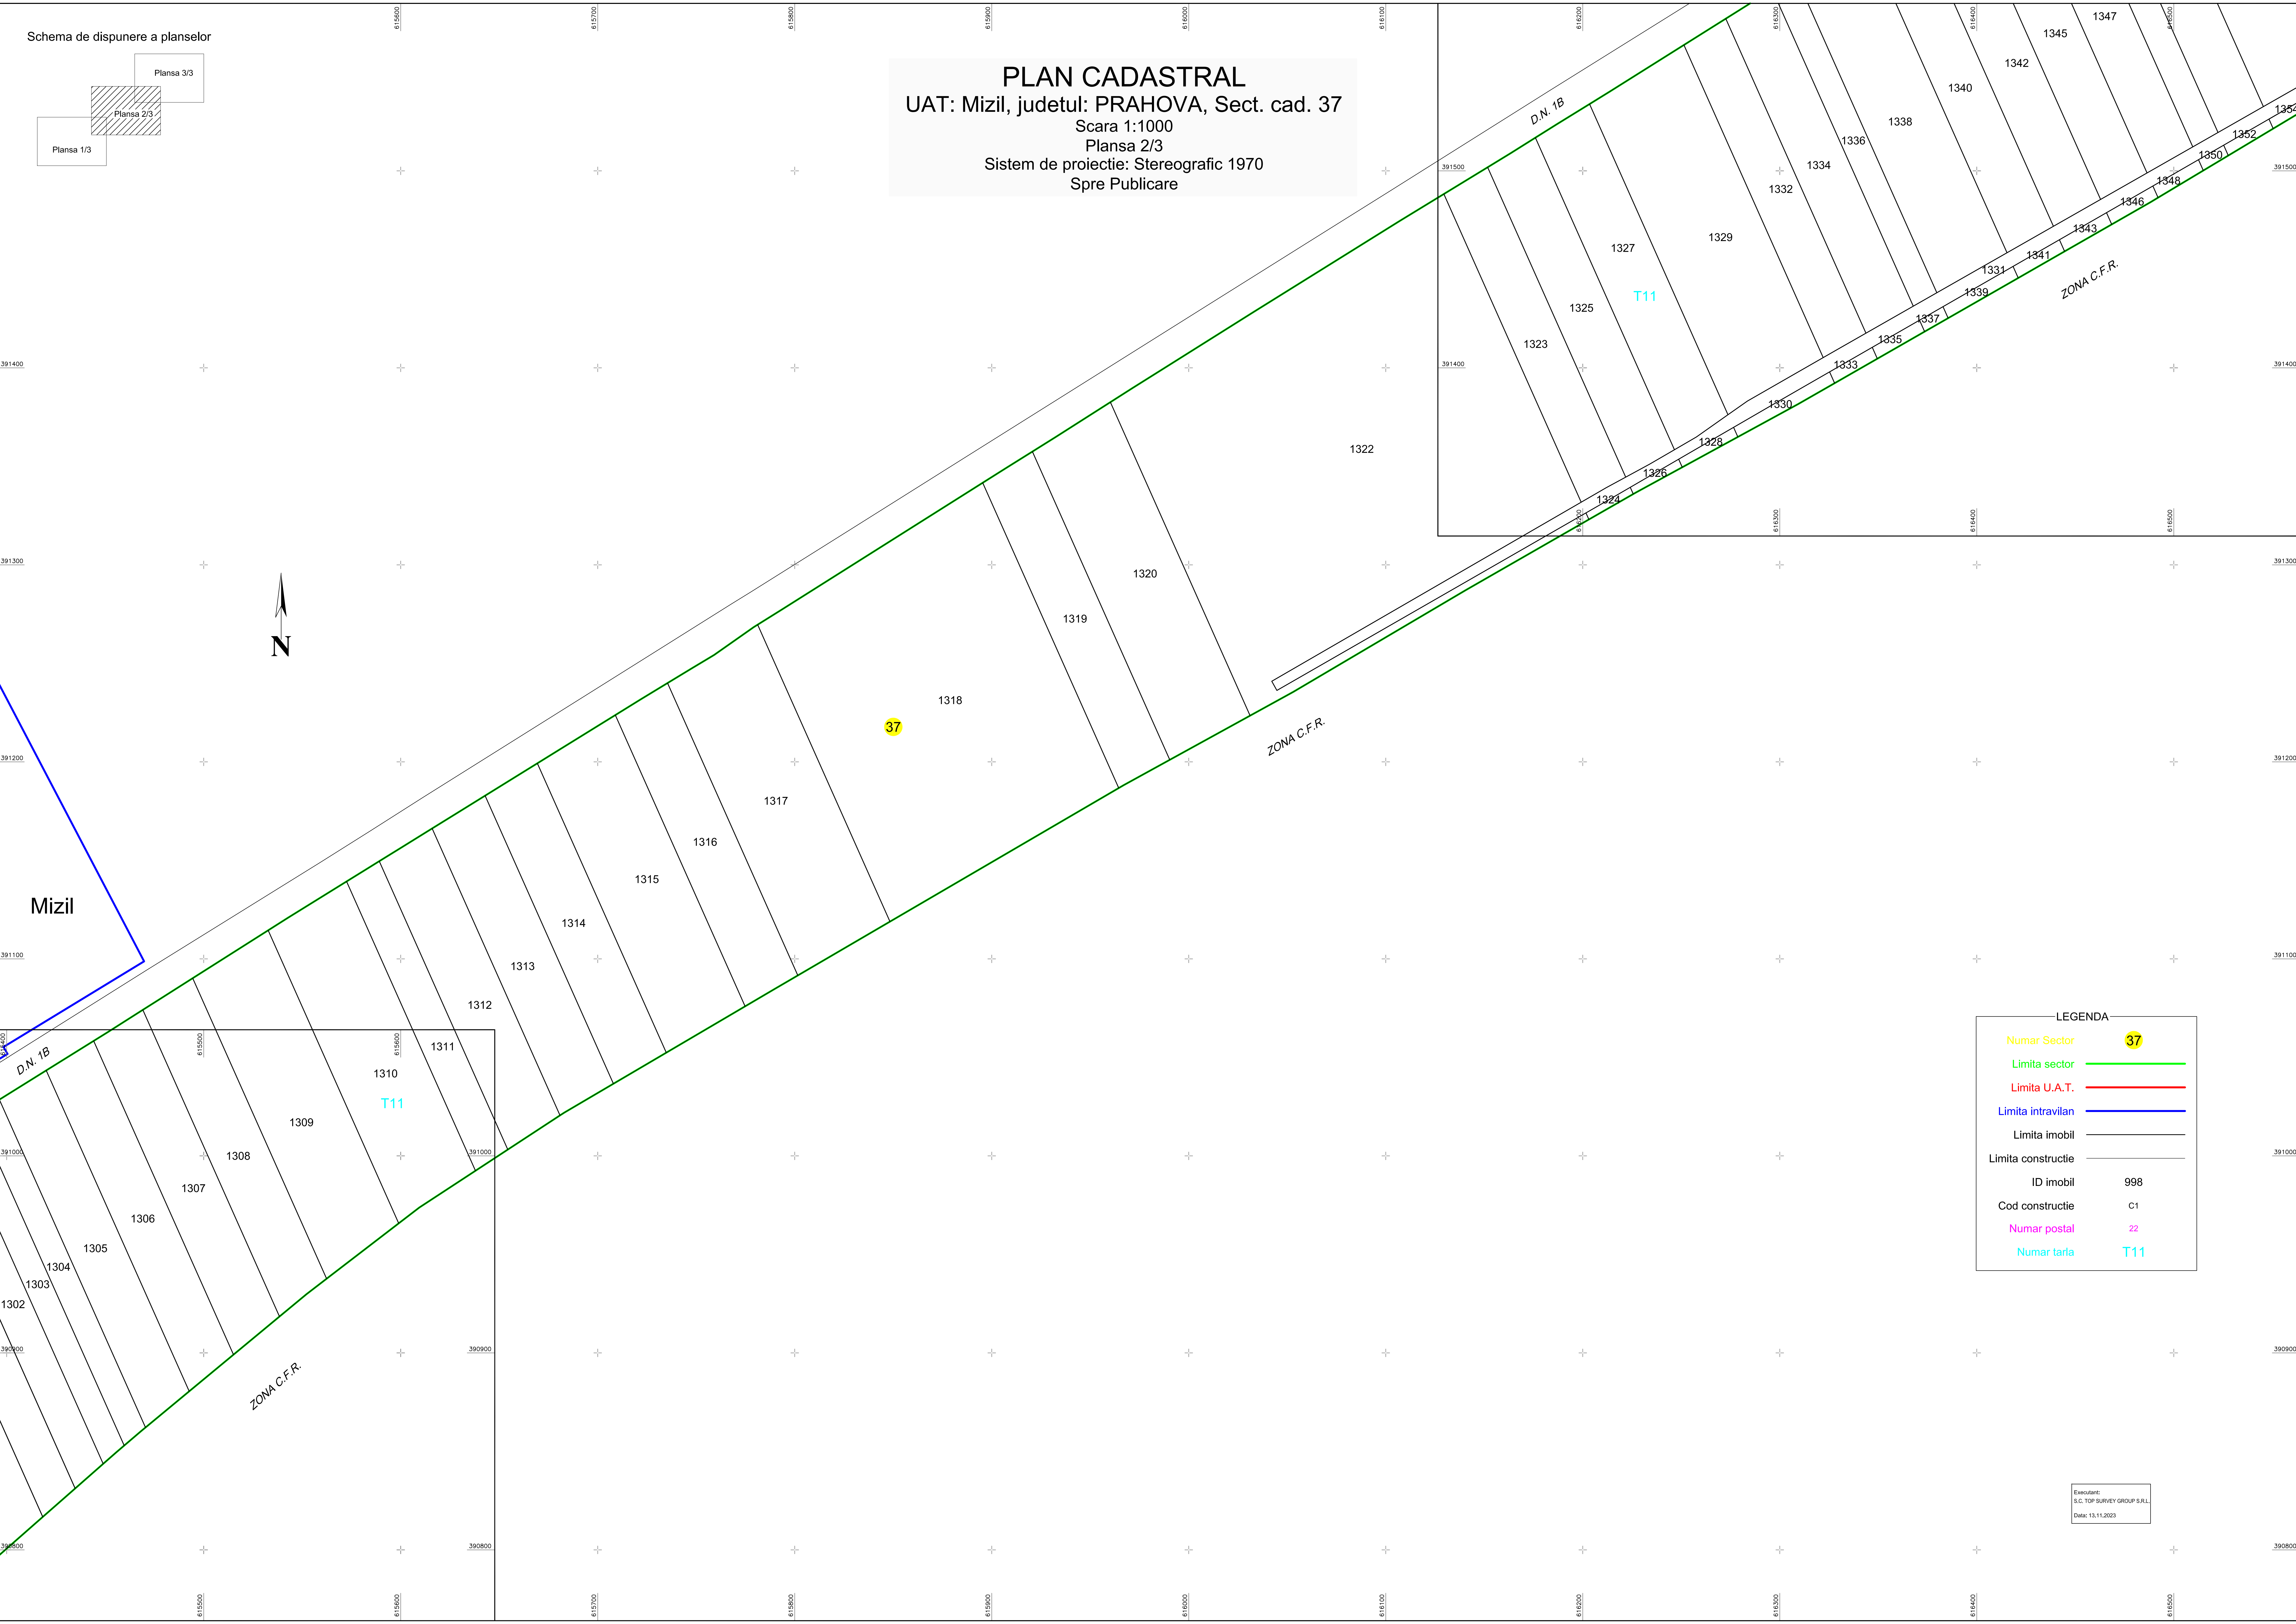

PLAN CADASTRAL
 UAT: Mizil, județul: PRAHOVA, Sect. cad. 37
 Scara 1:1000
 Planșa 2/3
 Sistem de proiectie: Stereografic 1970
 Spre Publicare

LEGENDA

Numar Sector	37
Limita sector	
Limita U.A.T.	
Limita intravilan	
Limita imobil	
Limita constructie	
ID imobil	998
Cod constructie	C1
Numar postal	22
Numar tarla	T11