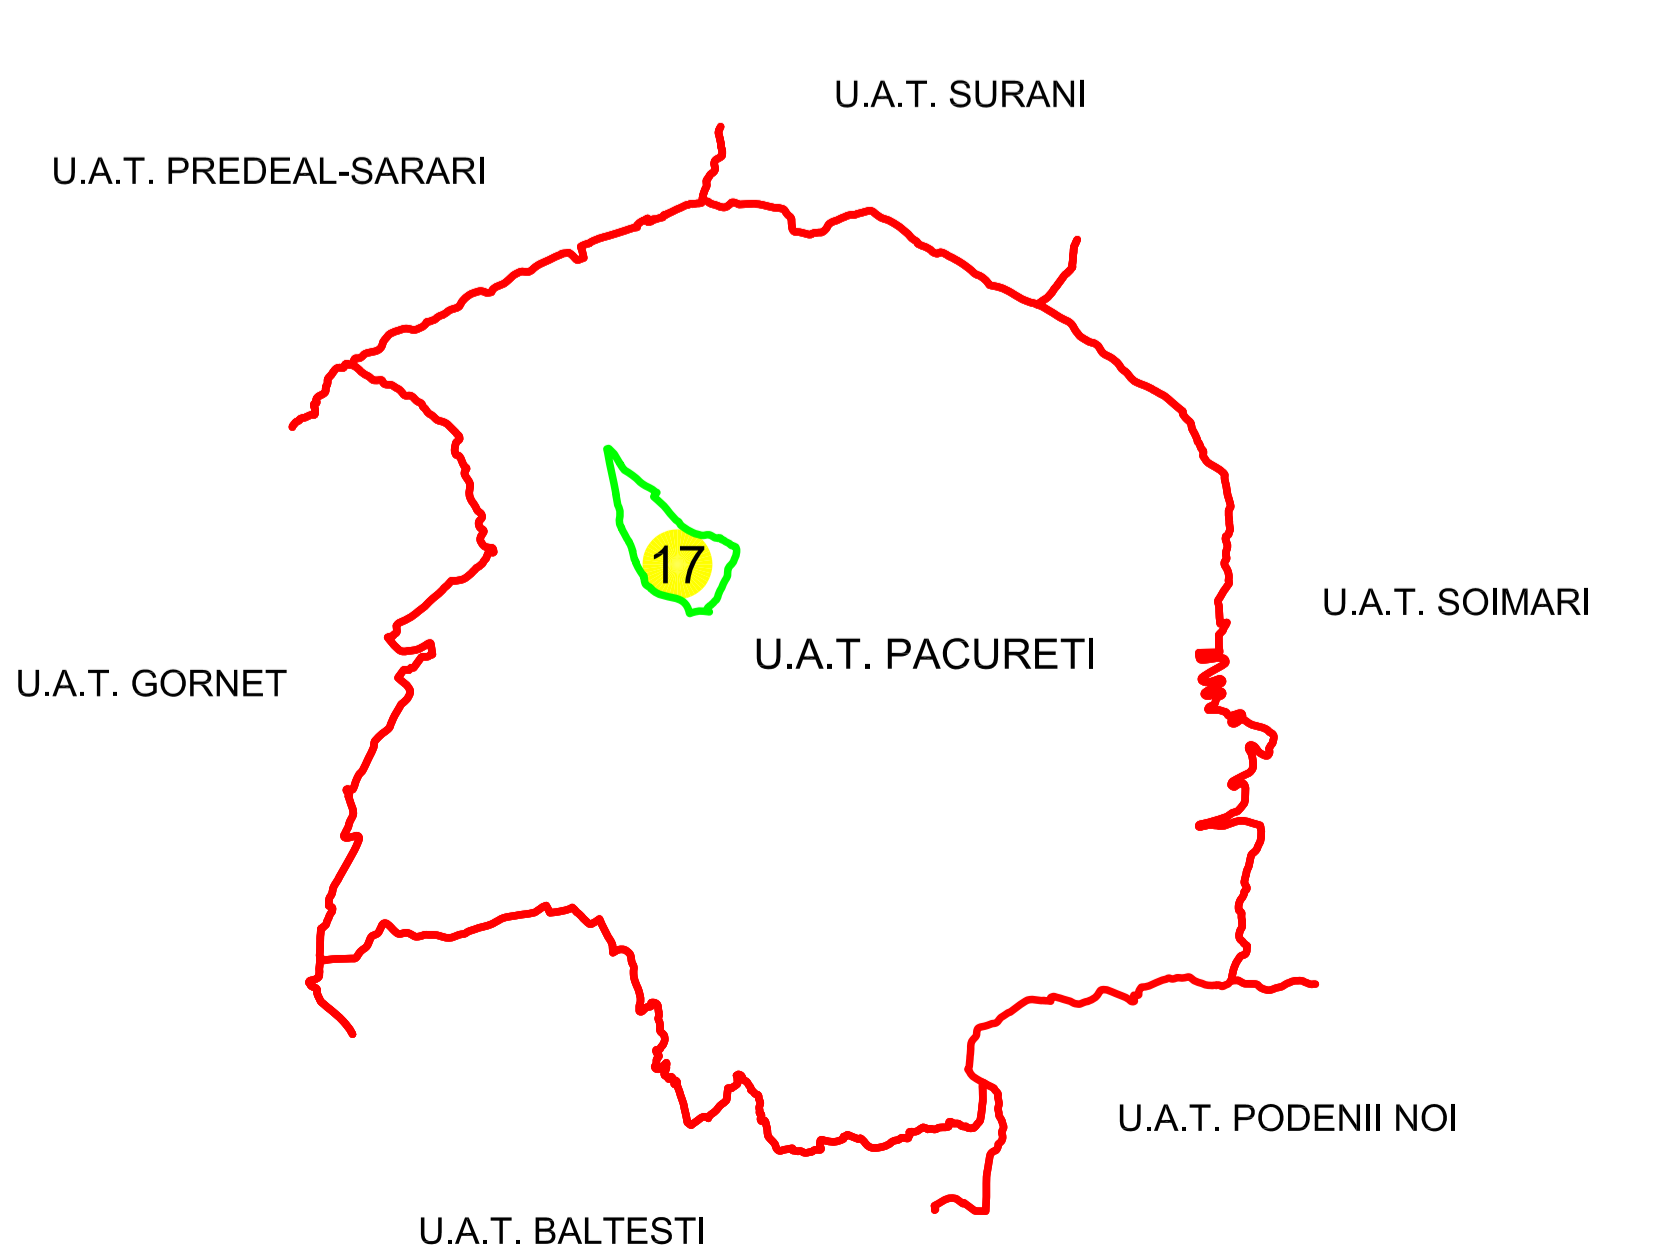

PLAN CADASTRAL
UAT: Pacureti, judetul: PRAHOVA, Sect. cad. 17
Scara 1:1000
Sistem de proiectie: Stereografic 1970
Spre Publicare

LEGENDA

Numar Sector	17
Cod constructie	C1
ID imobil	1452
Numar tarla	T 2
Numar postal	26
Limita sector	
Limita imobil	
Limita intravilan	
Limita constructie	

Slavu

Slavu

Slavu

Curmatura

Curmatura

Curmatura

Curmatura

Curmatura

Pacureti

Schita cu dispunerea sectorului cadastral
Scara 1:50000