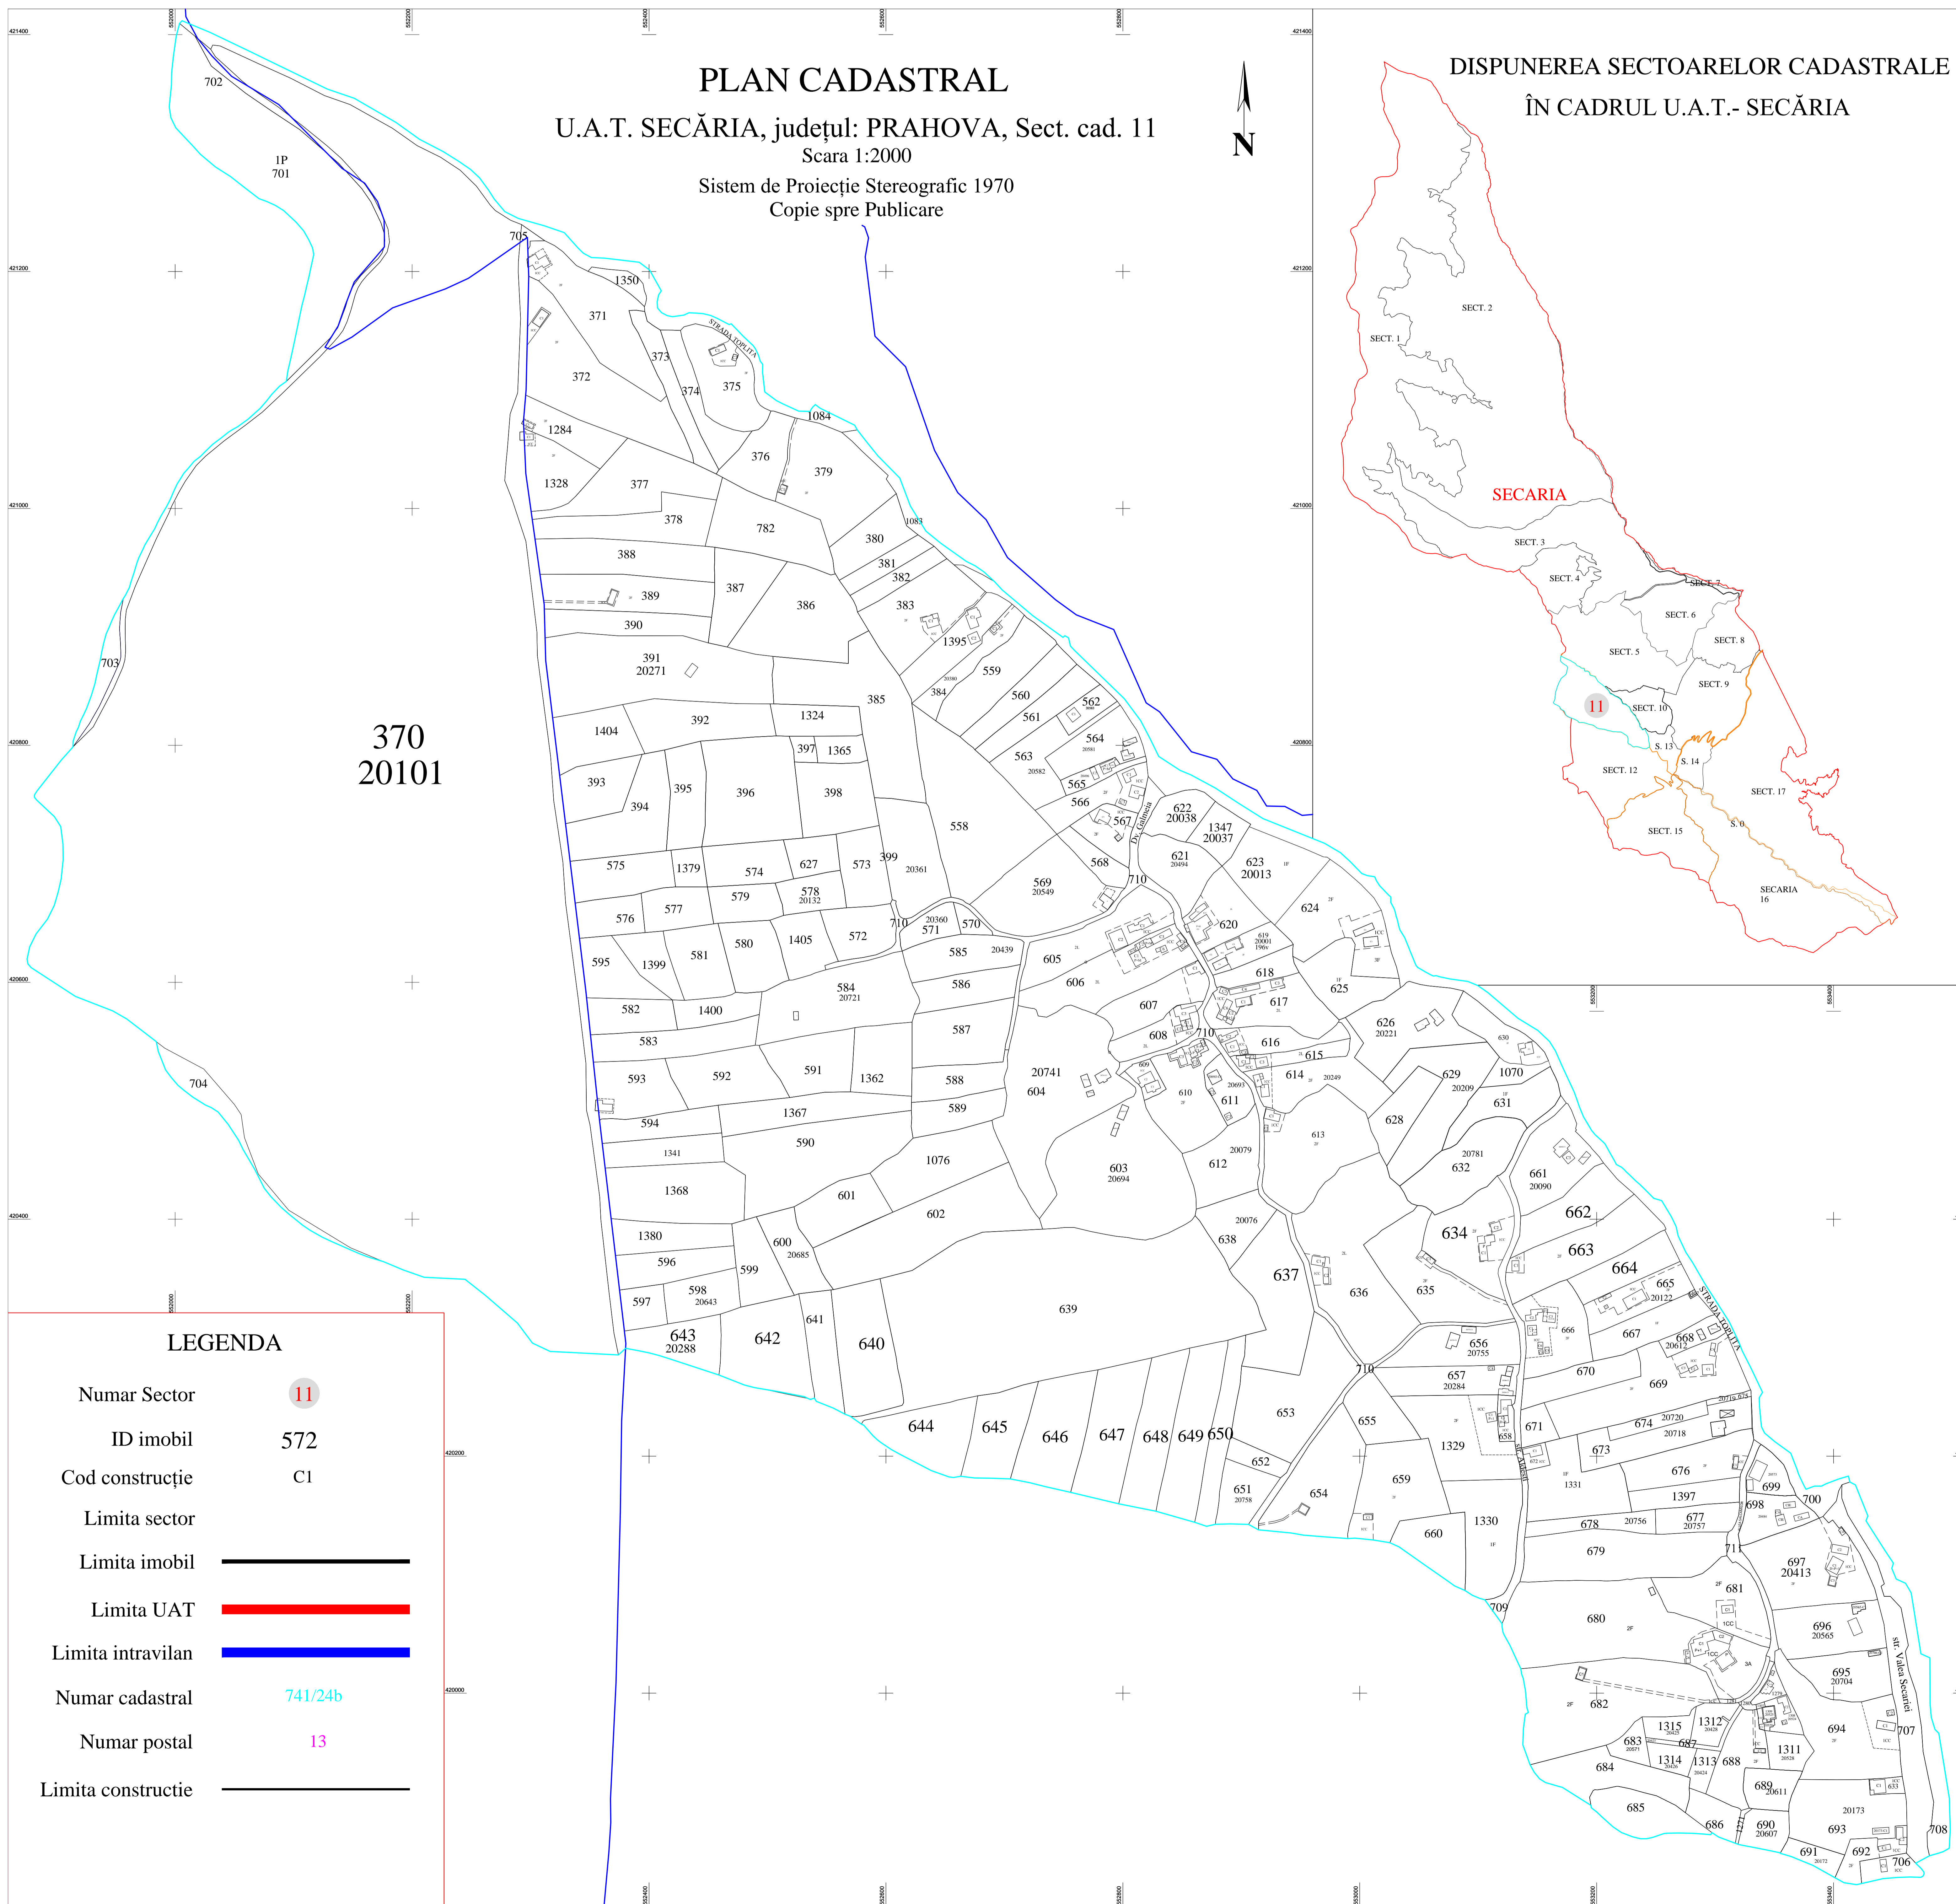

PLAN CADASTRAL
U.A.T. SECĂRIA, județul: PRAHOVA, Sect. cad. 11
Scara 1:2000
Sistem de Proiecție Stereografic 1970
Copie spre Publicare

**DISPUNEREA SECTOARELOR CADASTRALE
ÎN CADRUL U.A.T.- SECĂRIA**

370
20101

LEGENDA

- Numar Sector **11**
- ID imobil **572**
- Cod construcție **CI**
- Limita sector
- Limita imobil
- Limita UAT
- Limita intravilan
- Numar cadastral **741/24b**
- Numar postal **13**
- Limita constructie