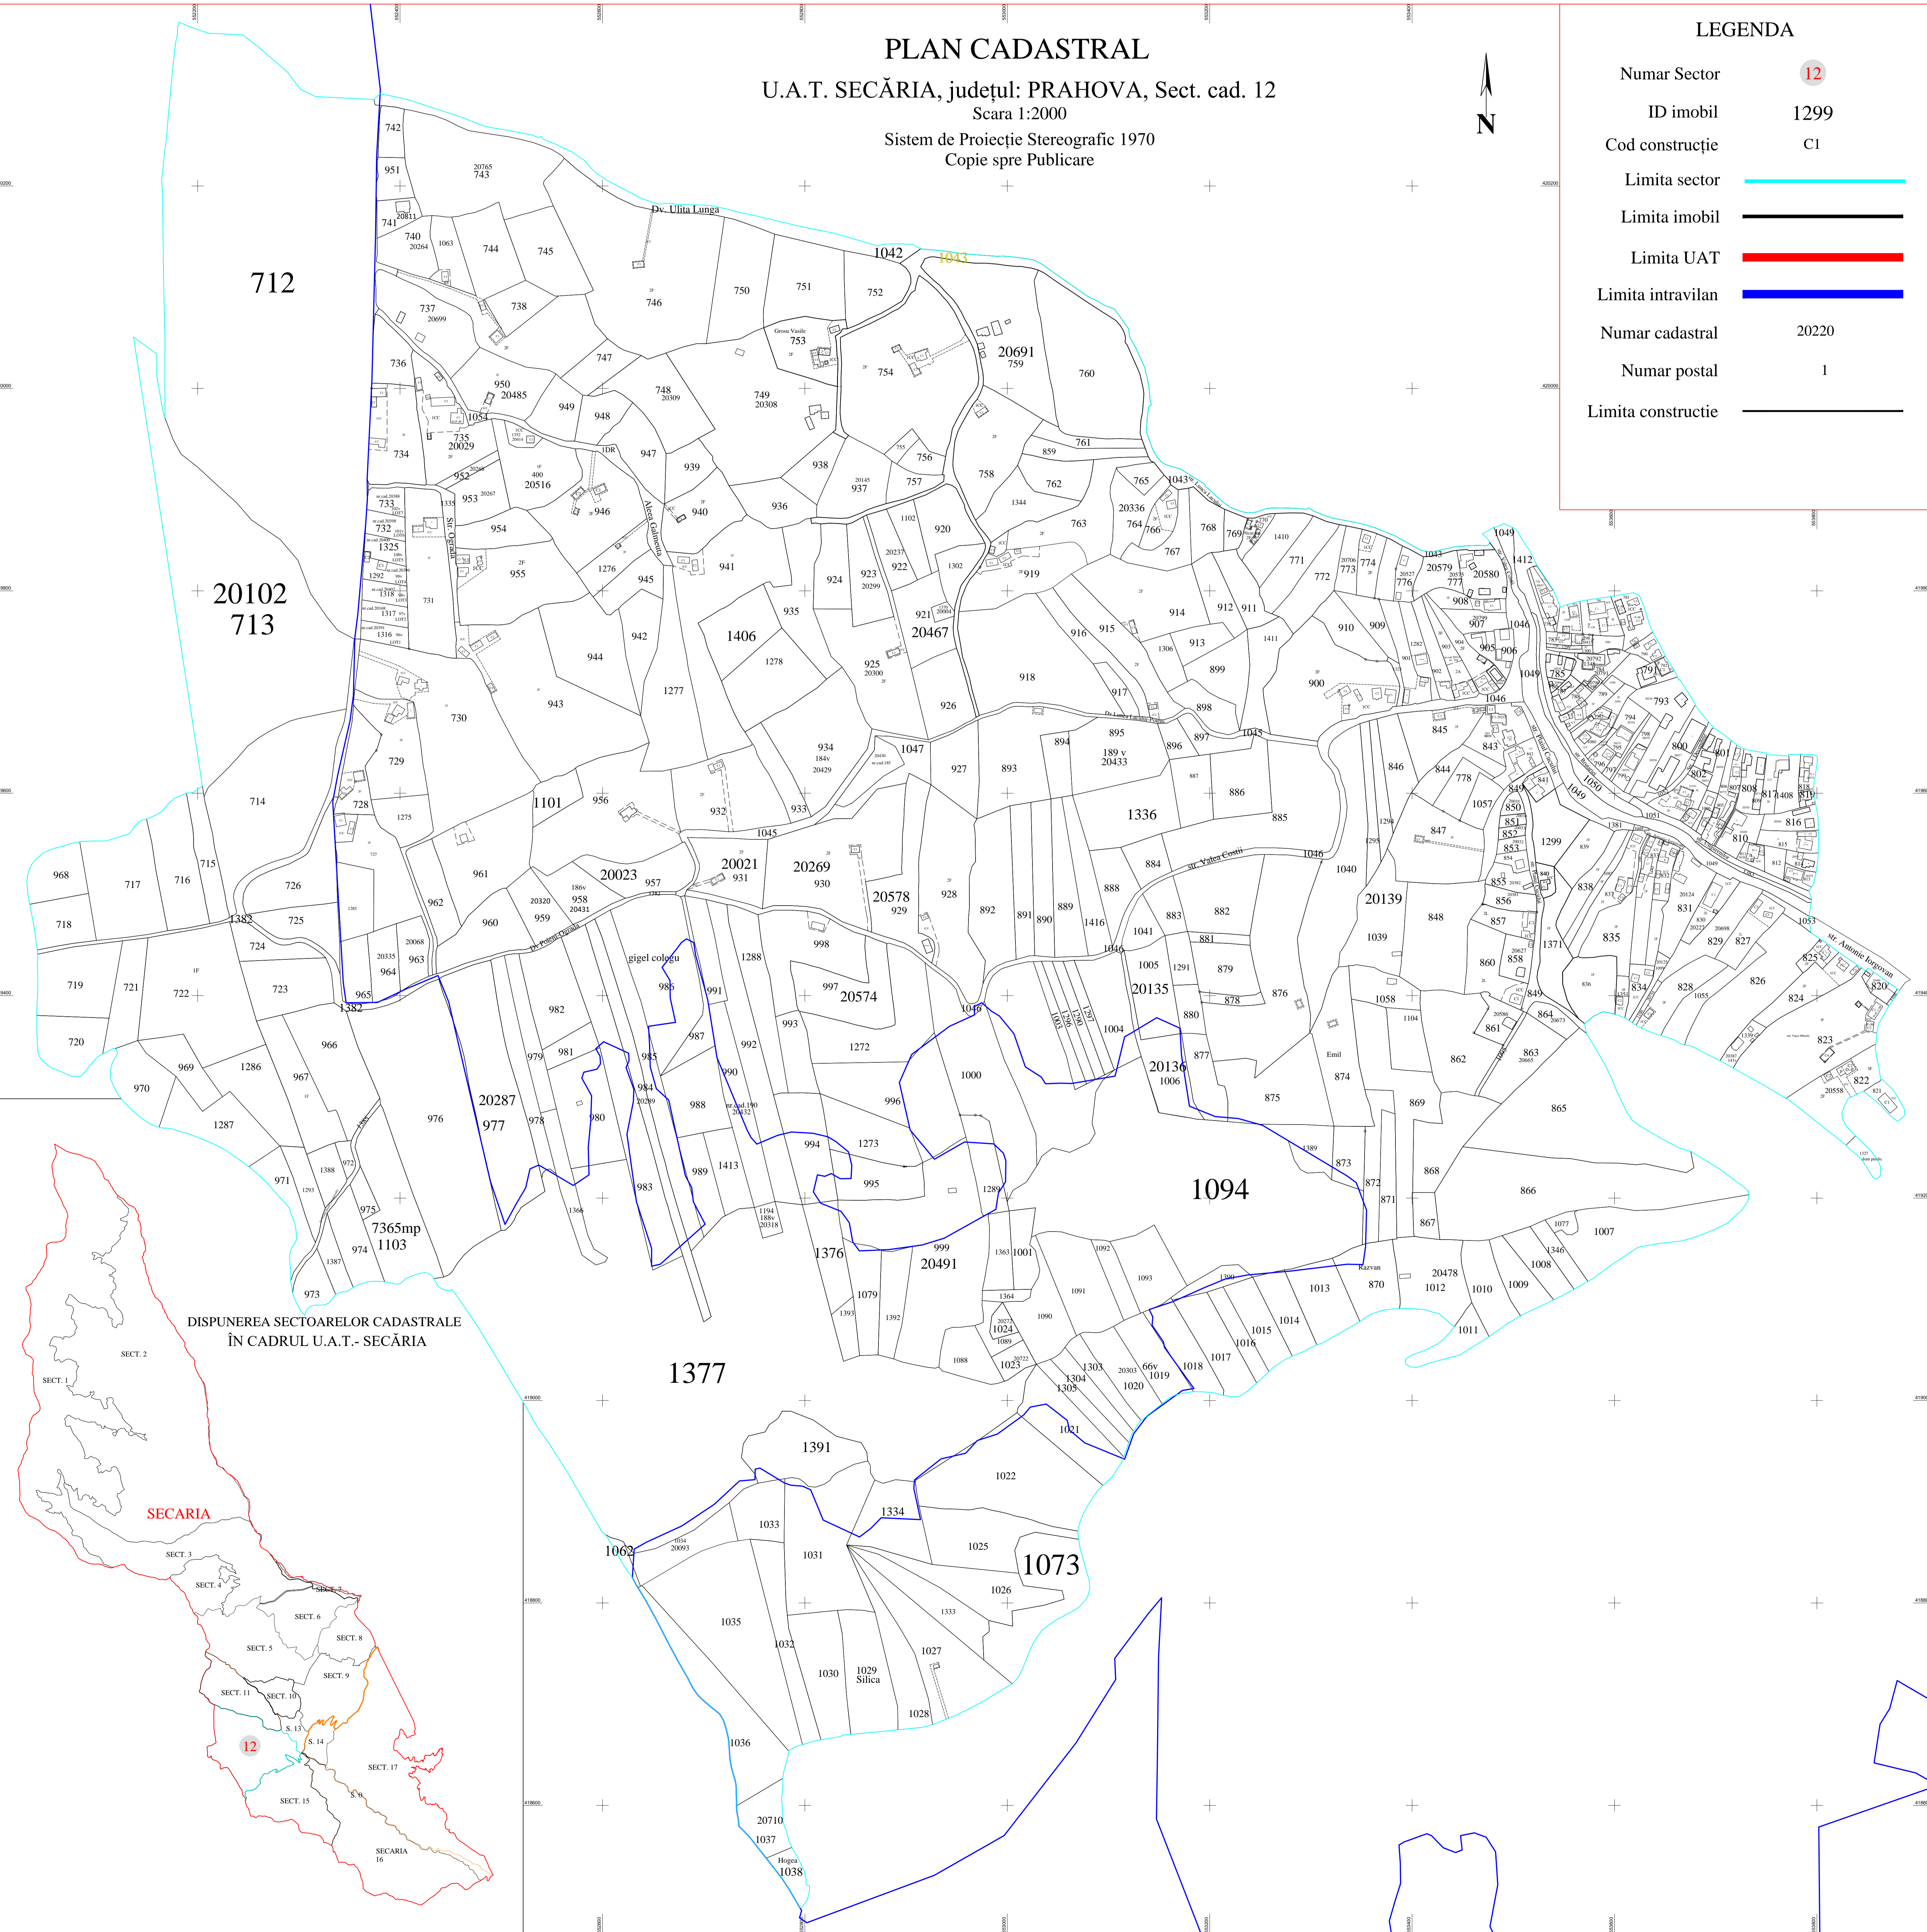

PLAN CADASTRAL
U.A.T. SECĂRIA, județul: PRAHOVA, Sect. cad. 12
Scara 1:2000
Sistem de Proiecție Stereografică 1970
Copie spre Publicare

LEGENDA

Numar Sector	12
ID imobil	1299
Cod construcție	C1
Limita sector	
Limita imobil	
Limita UAT	
Limita intravilan	
Numar cadastral	20220
Numar postal	1
Limita constructie	

DISPUNEREA SECTOARELOR CADASTRALE
ÎN CADRUL U.A.T.- SECĂRIA

SECĂRIA

12