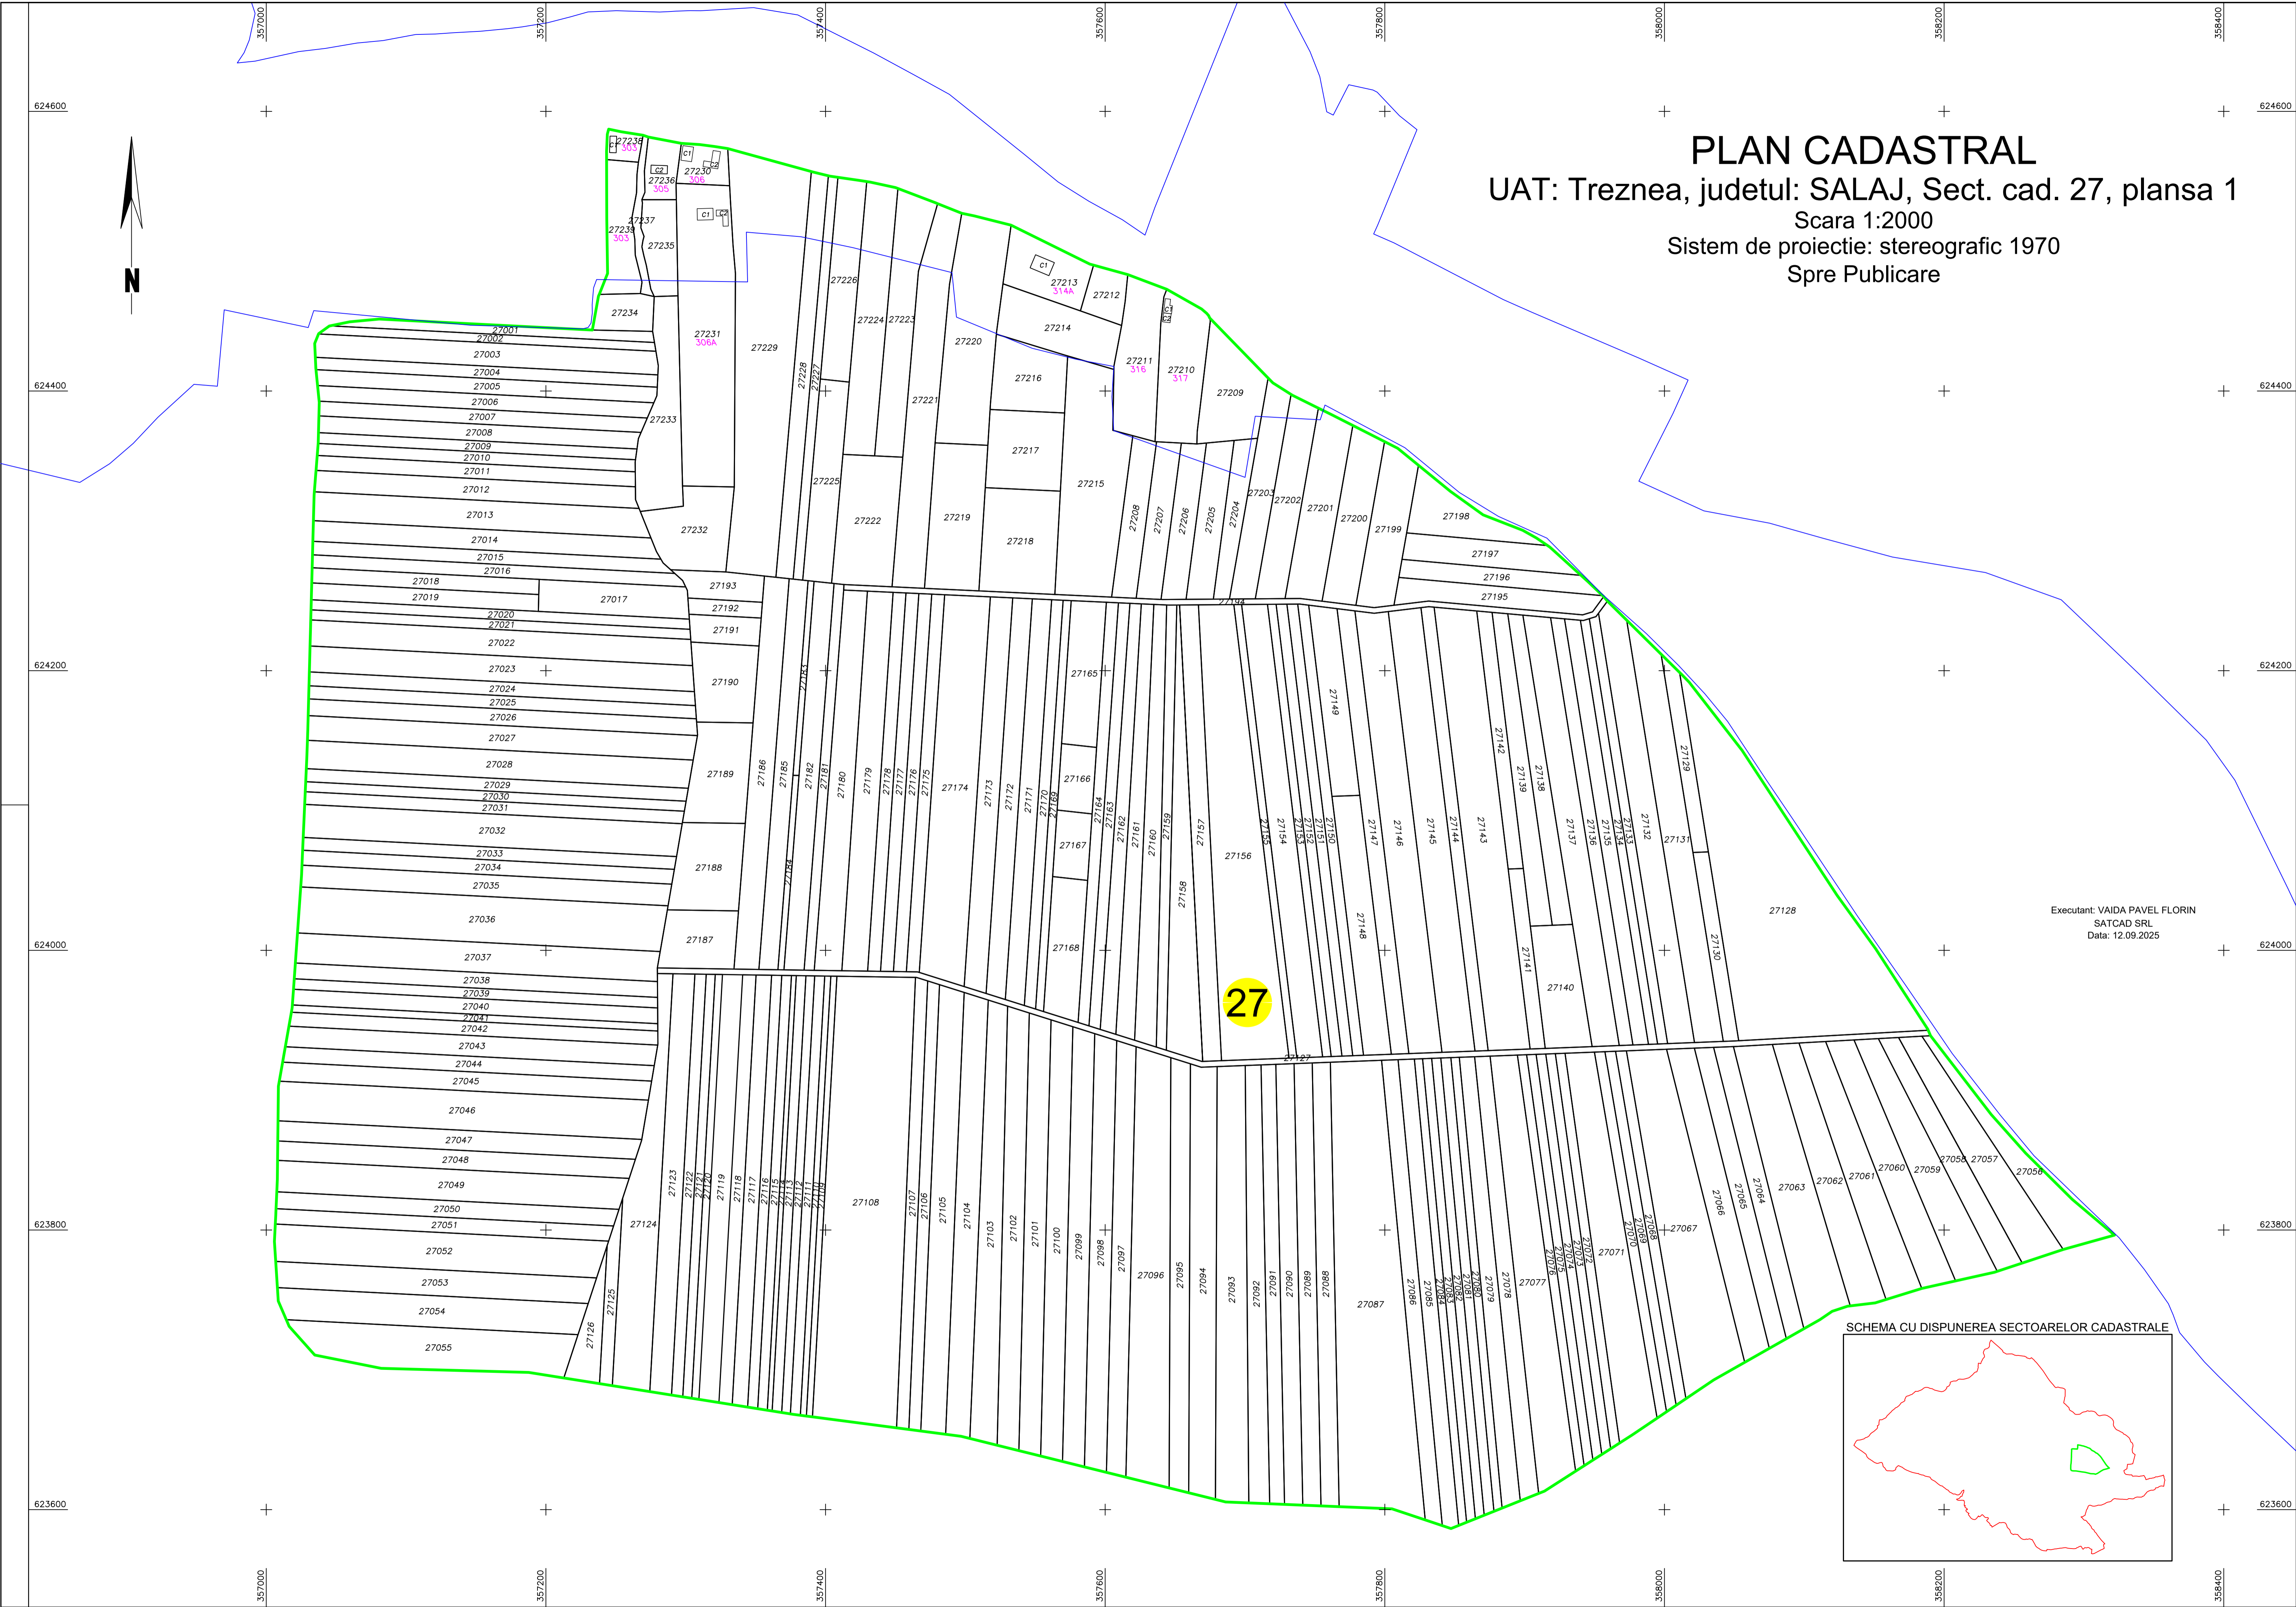

PLAN CADASTRAL
UAT: Treznea, judetul: SALAJ, Sect. cad. 27, plansa 1
Scara 1:2000
Sistem de proiectie: stereografic 1970
Spre Publicare

Executant: VAIDA PAVEL FLORIN
SATCAD SRL
Data: 12.09.2025

SCHEMA CU DISPUNEREA SECTOARELOR CADASTRALE