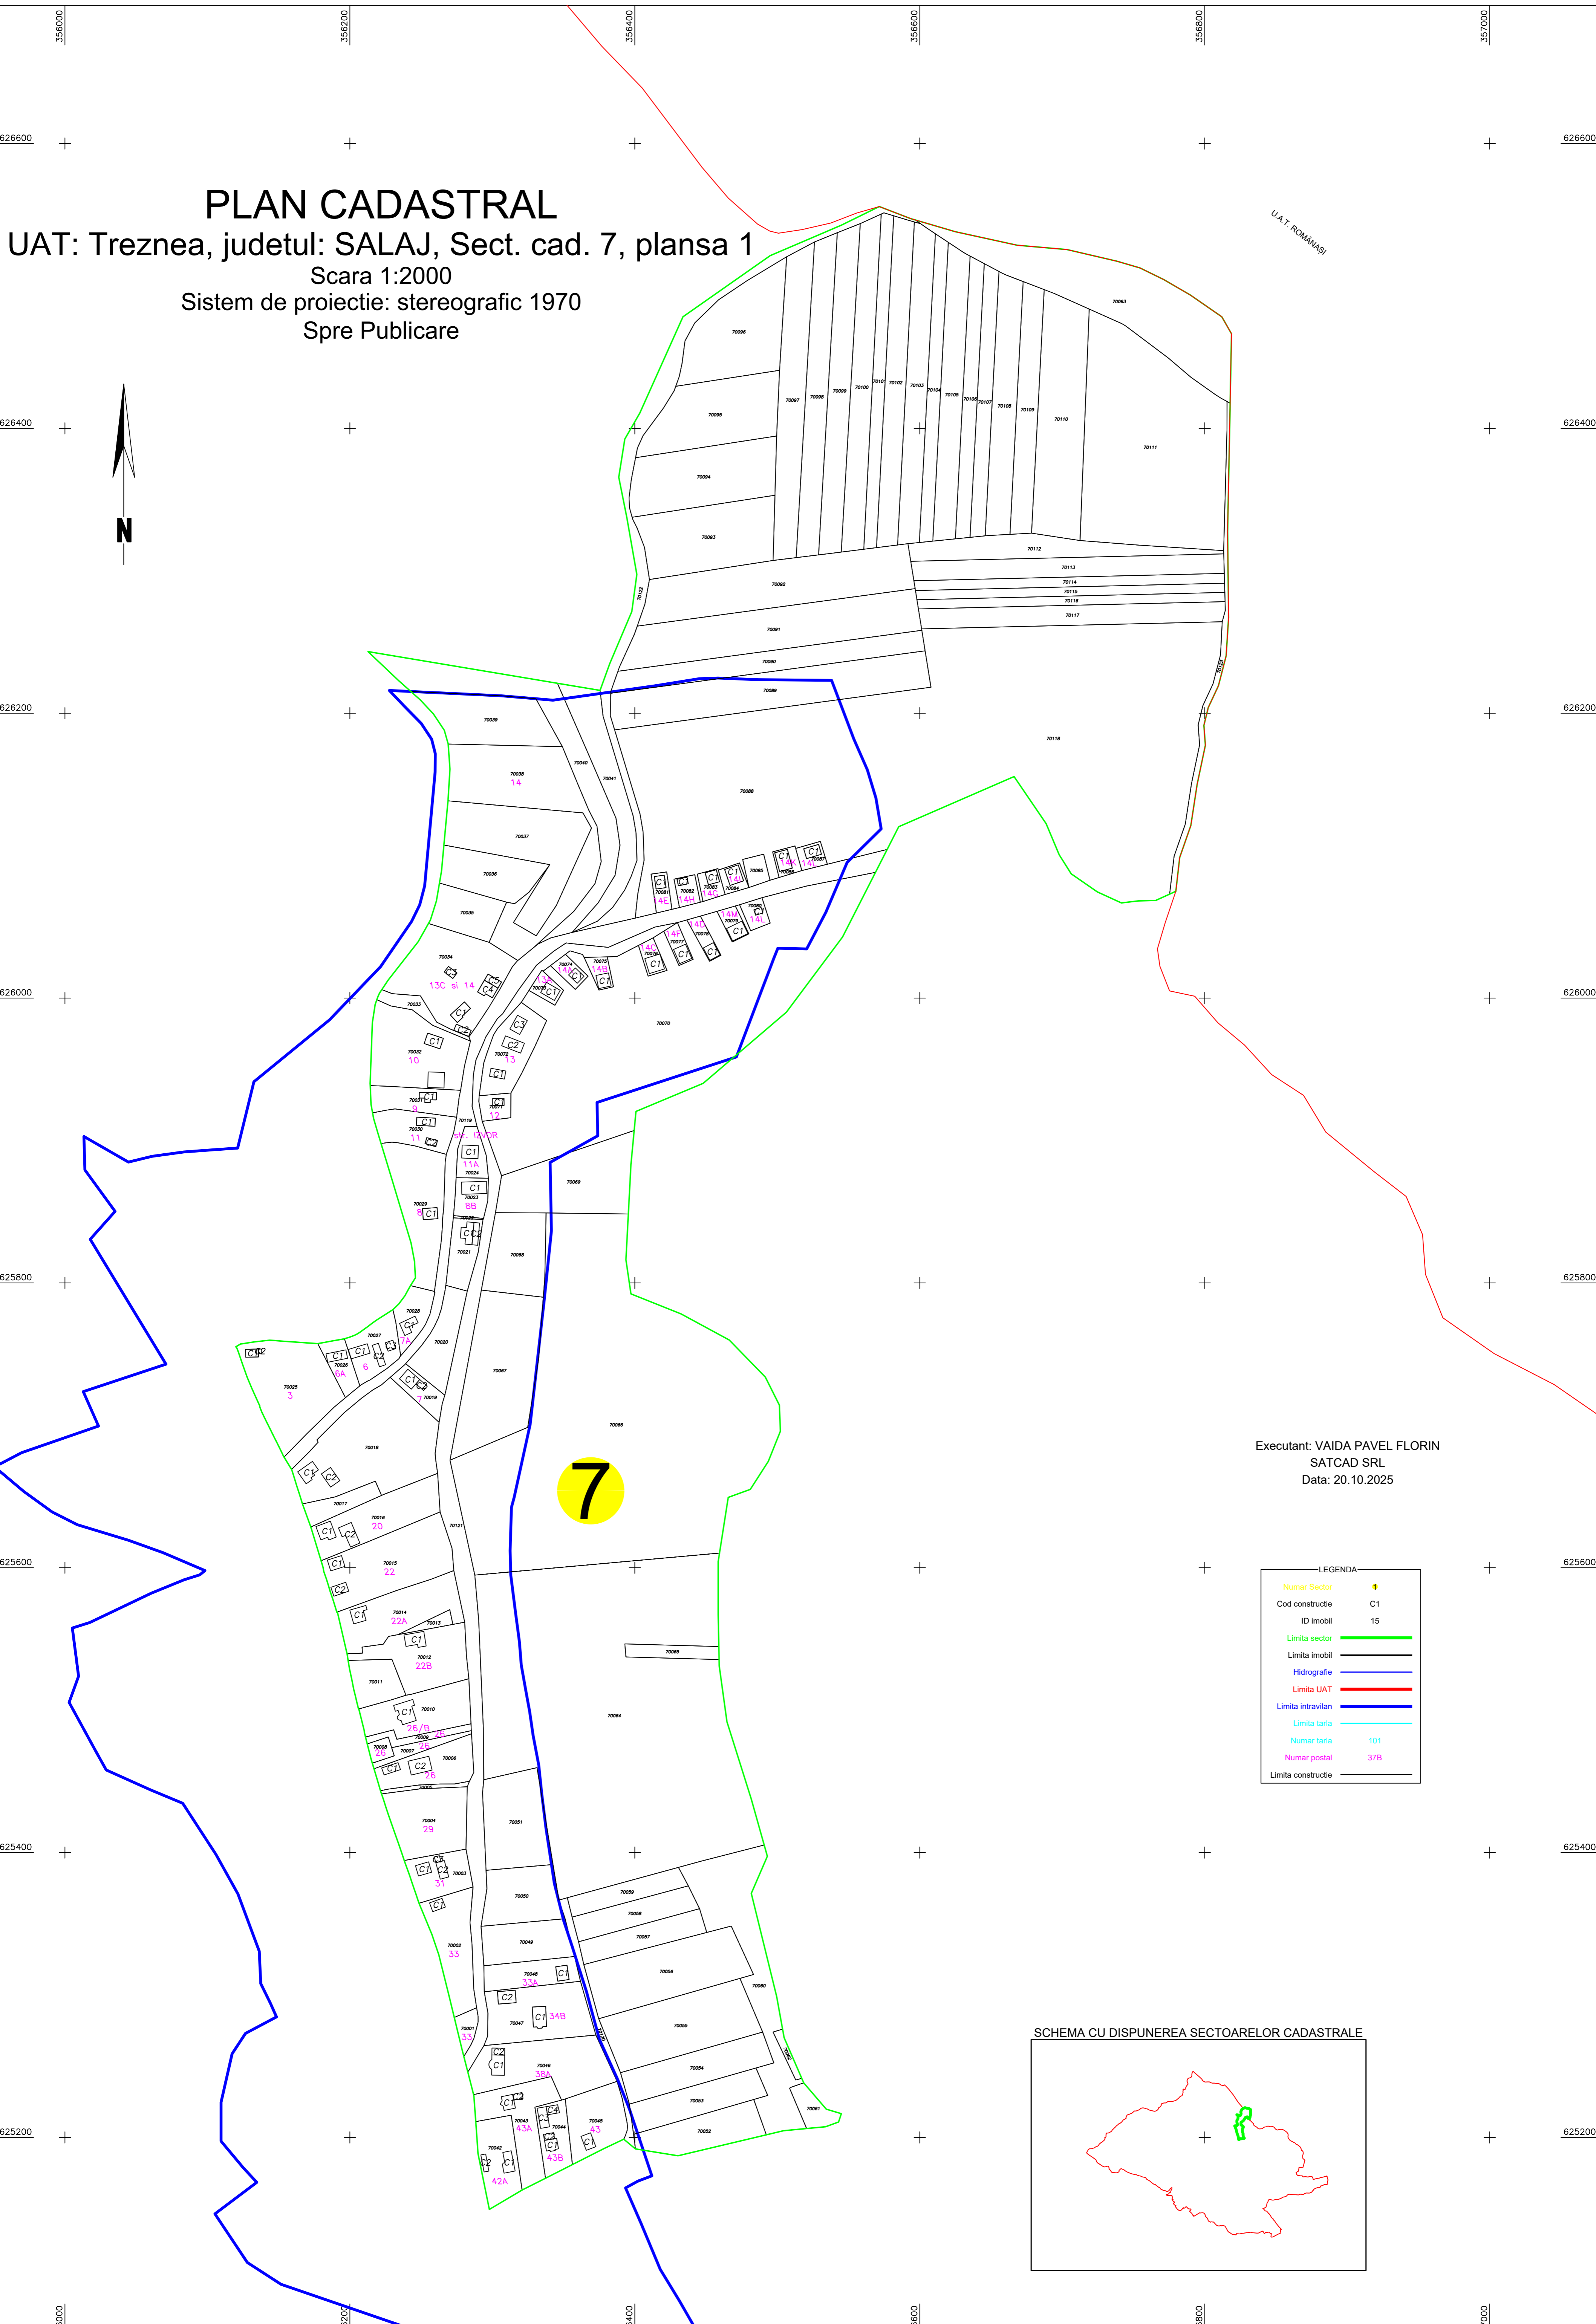

PLAN CADASTRAL
 UAT: Treznea, judetul: SALAJ, Sect. cad. 7, plansa 1
 Scara 1:2000
 Sistem de proiectie: stereografic 1970
 Spre Publicare

Executant: VAIDA PAVEL FLORIN
 SATCAD SRL
 Data: 20.10.2025

LEGENDA	
Numar Sector	7
Cod constructie	C1
ID imobil	15
Limita sector	(Green line)
Limita imobil	(Black line)
Hidrografie	(Blue line)
Limita UAT	(Red line)
Limita intravilan	(Blue line)
Limita tarla	(Cyan line)
Numar tarla	101
Numar postal	37B
Limita constructie	(Black line)

SCHEMA CU DISPUNEREA SECTOARELOR CADASTRALE