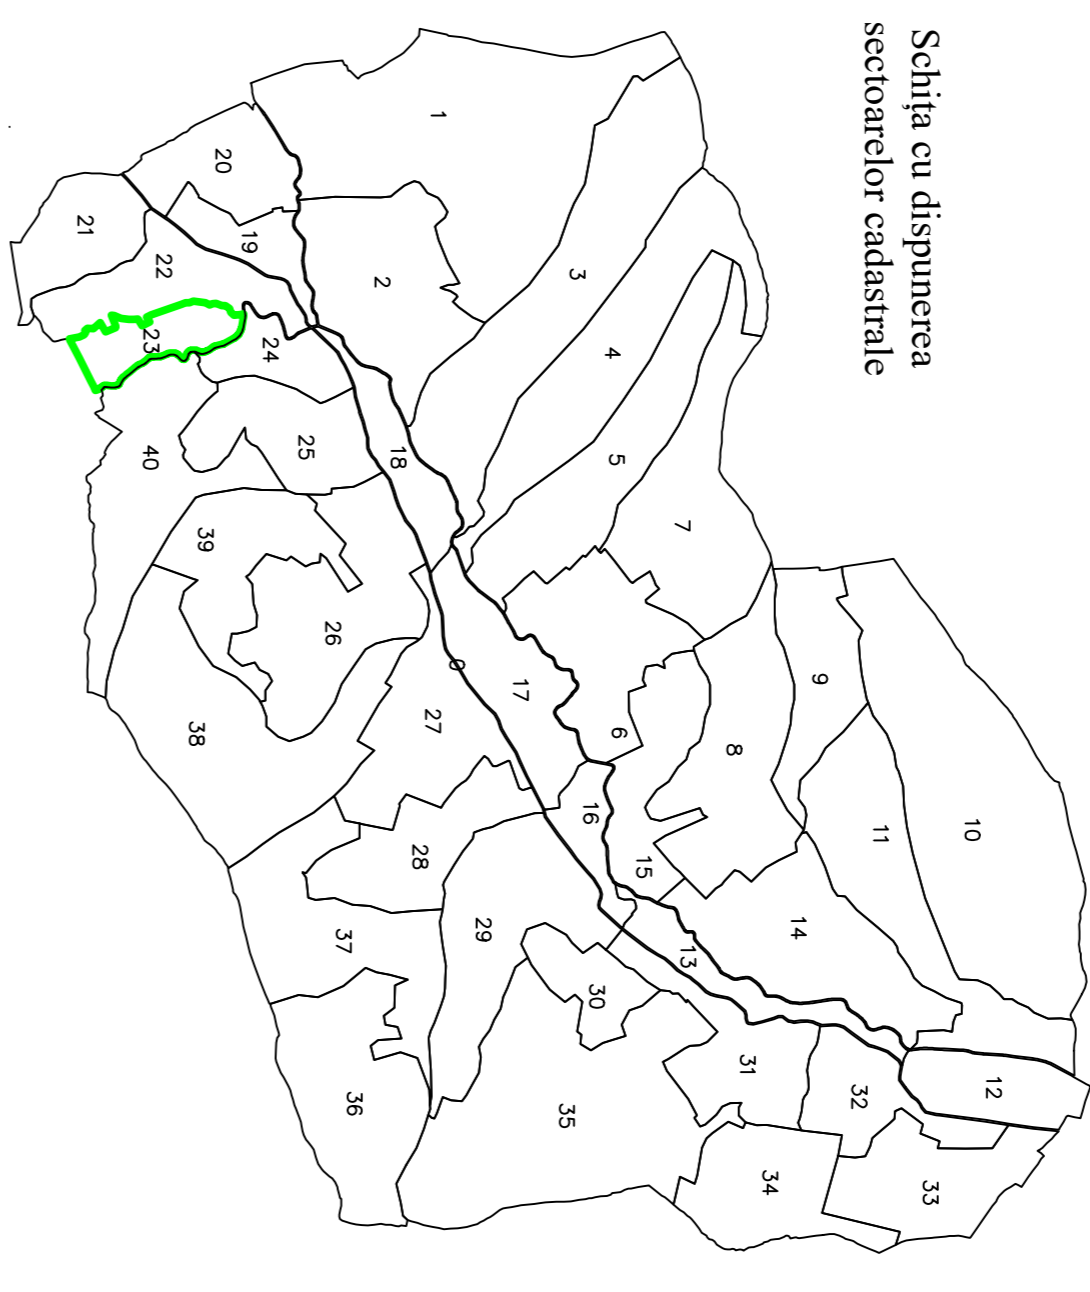

Disponerea planșelor

INTRAVILAN BAN

INTRAVILAN BAN

INTRAVILAN BAN

EXTRAVILAN BAN

# PLAN CADASTRAL

## UAT Bănișor, județul SĂLAJ, Sector cadastral nr. 23

Scara 1:1000, Sistem de proiecție STEREO 70

Schita cu dispunerea  
sectoranelor cadastrale

AUGUST 2025  
"SPRE PUBLICARE"