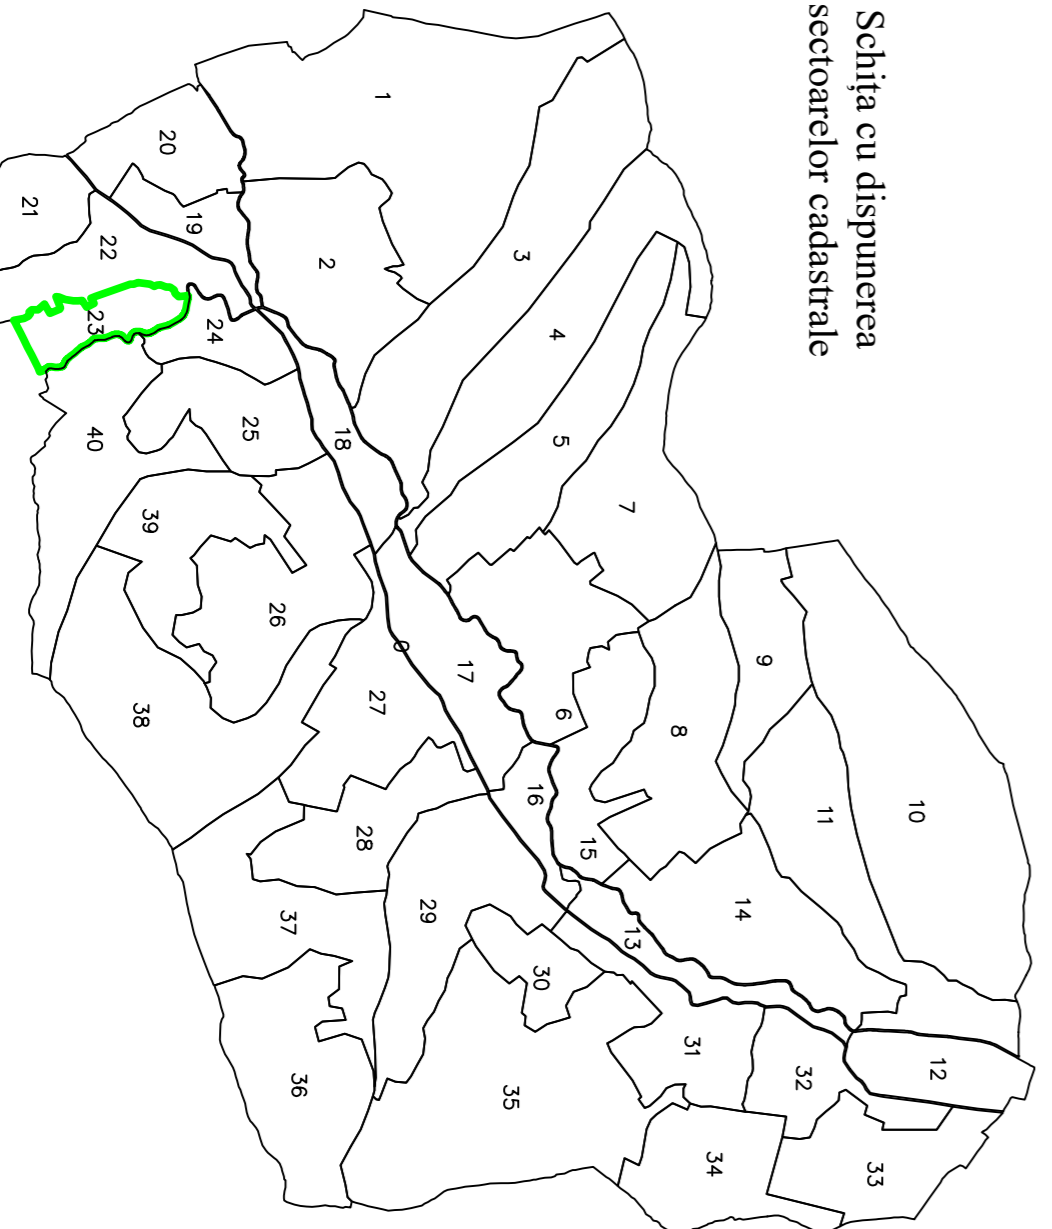

PLAN CADASTRAL

UAT Bănișor, județul SĂLAJ, Sector cadastral nr. 23

Scara 1:1000, Sistem de proiecție STEREO 70

Dispunerea planșelor

INTRAVILIAN BAN

INTRAVILIAN BAN

EXTRAVILIAN BAN

EXTRAVILIAN BAN

UAT SĂG

AUGUST 2025
"SPRE PUBLICARE"

Prestator
ING. BORLEA VALER- PAVEL
AUTORIZARE
SERIA RO-SJ-F, NR.0138
CATEGORIA B
SC TOPO VAROGAVVA SRL
AUTORIZARE
Seria RO-B-J, NR.2854
Clasa III

LEGENDA

- Limită intravilan
- Limită sector cadastral
- Limită imobil
- Limită UAT
- 23 Număr sector cadastral
- 23054 Identificator (ID) imobil

Schiața cu dispunerea
sectoarelor cadastrale