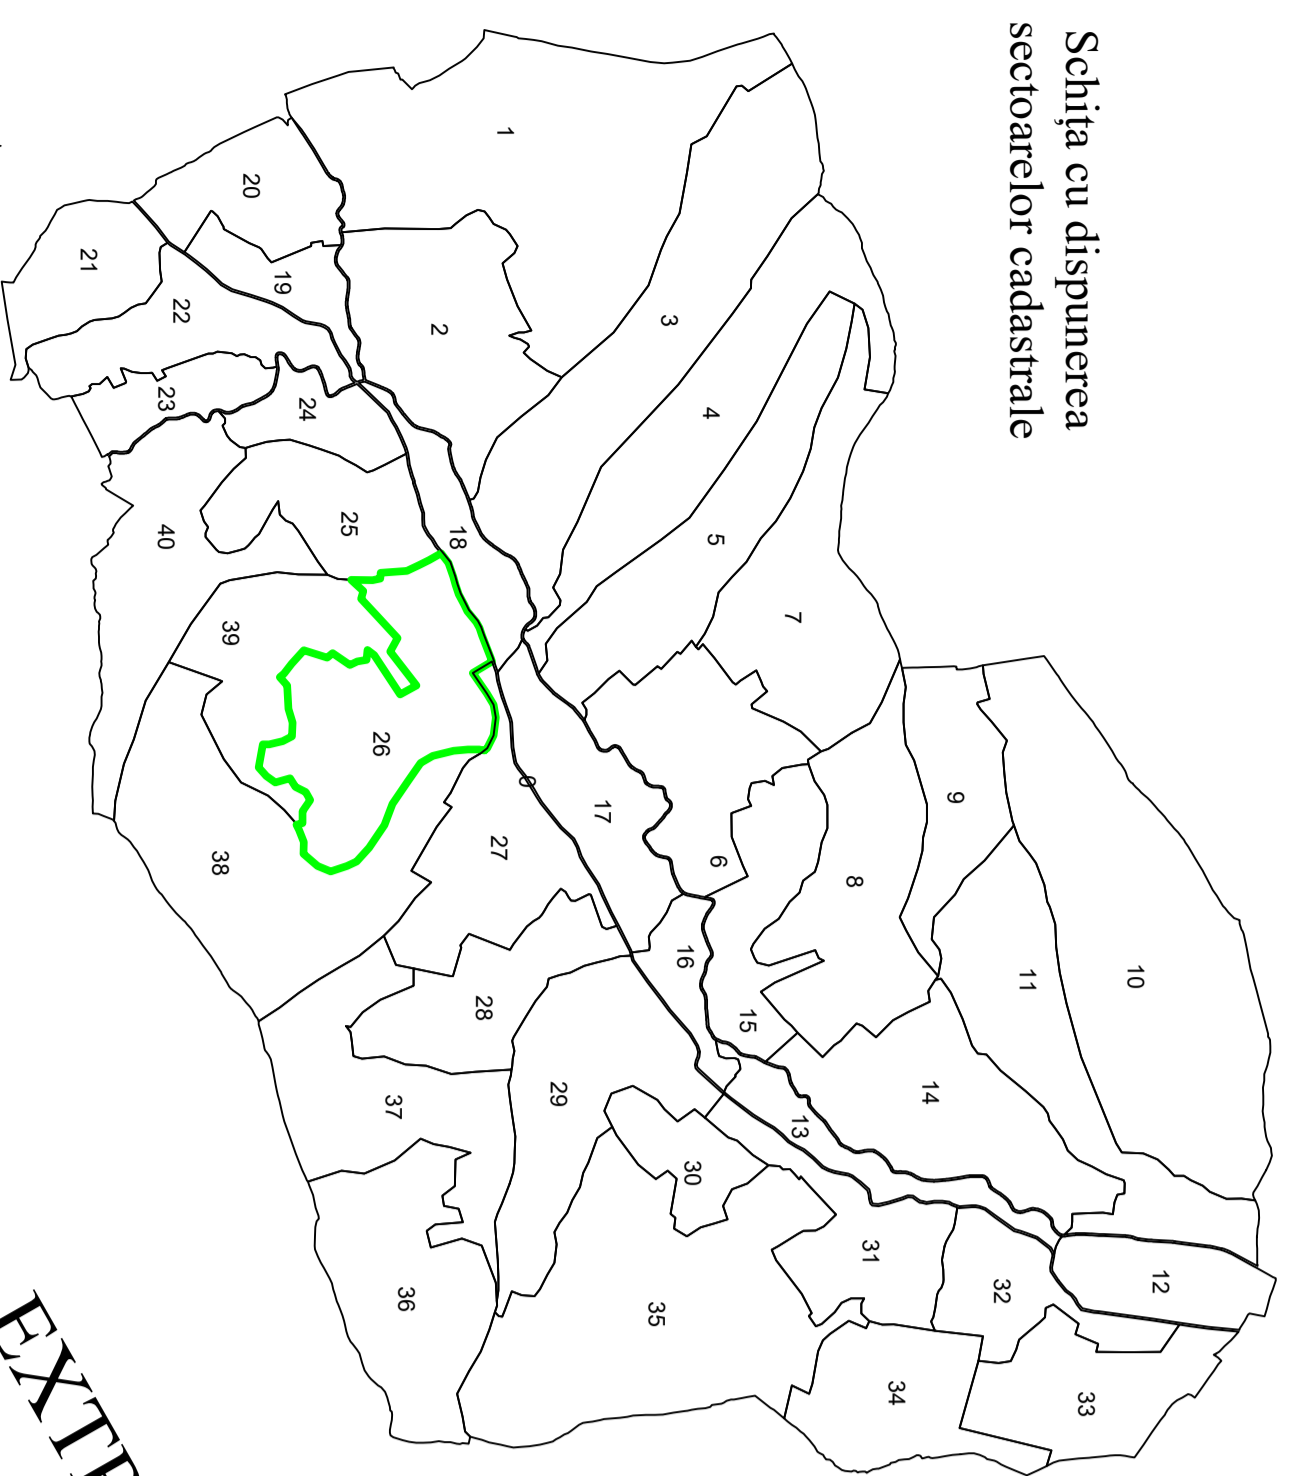

# PLAN CADASTRAL

UAT Bănișor, Județul SĂLAJ, Sector cadastral nr. 26

Scara 1:1000, Sistem de proiecție STEREO 70

Schema cu dispunerea  
sectorilor cadastrale

Dispunerea planșelor

INTRAVILAN BĂNIȘOR

**LEGENDA**

- Limită intravilan
- Limită sector cadastral
- Limită imobil

26 Număr sector cadastral  
26104 Identificator (ID) imobil

Prestator  
ING. BORLEA VALER - PAVEL  
AUTORIZARE  
SERIA RO-SI-F, NR.0138  
CATEGORIA B  
SC TOPO VAROGAVA SRL  
AUTORIZARE  
Seria RO-B-J, NR.2854  
Clasa III