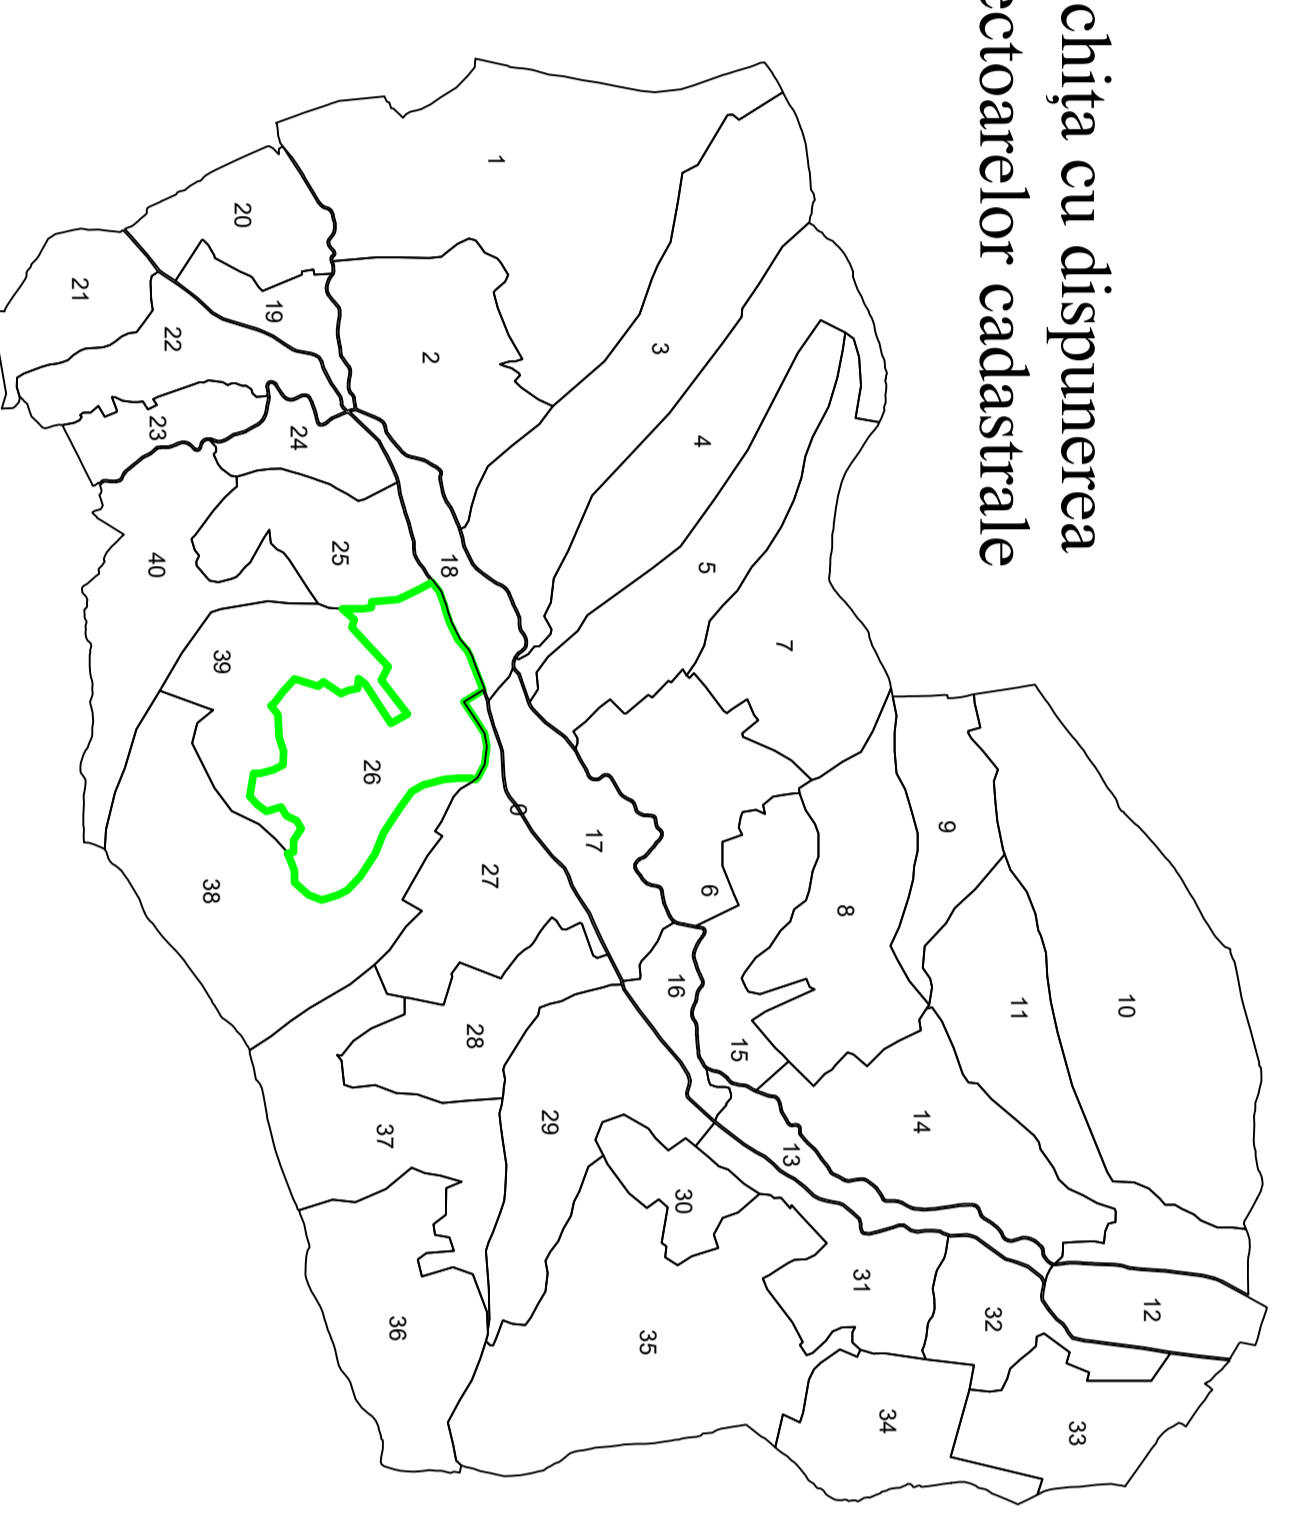

# PLAN CADASTRAL

UAT Bănișor, județul SĂLAJ, Sector cadastral nr. 26

Scara 1:1000, Sistem de proiecție STEREO 70

EXTRAVILAN BĂNIȘOR

EXTRAVILAN BĂNIȘOR

EXTRAVILAN BĂNIȘOR

EXTRAVILAN BĂNIȘOR

### LEGENDA

- Limiță intravilan
- Limiță sector cadastral
- Limiță imobii
- Număr sector cadastral
- Identificator (ID) imobii

Schită cu dispunerea  
sectorilor cadastrale

Dispunerea planșelor

1

2

IULIE 2025  
"SPRE PUBLICARE"