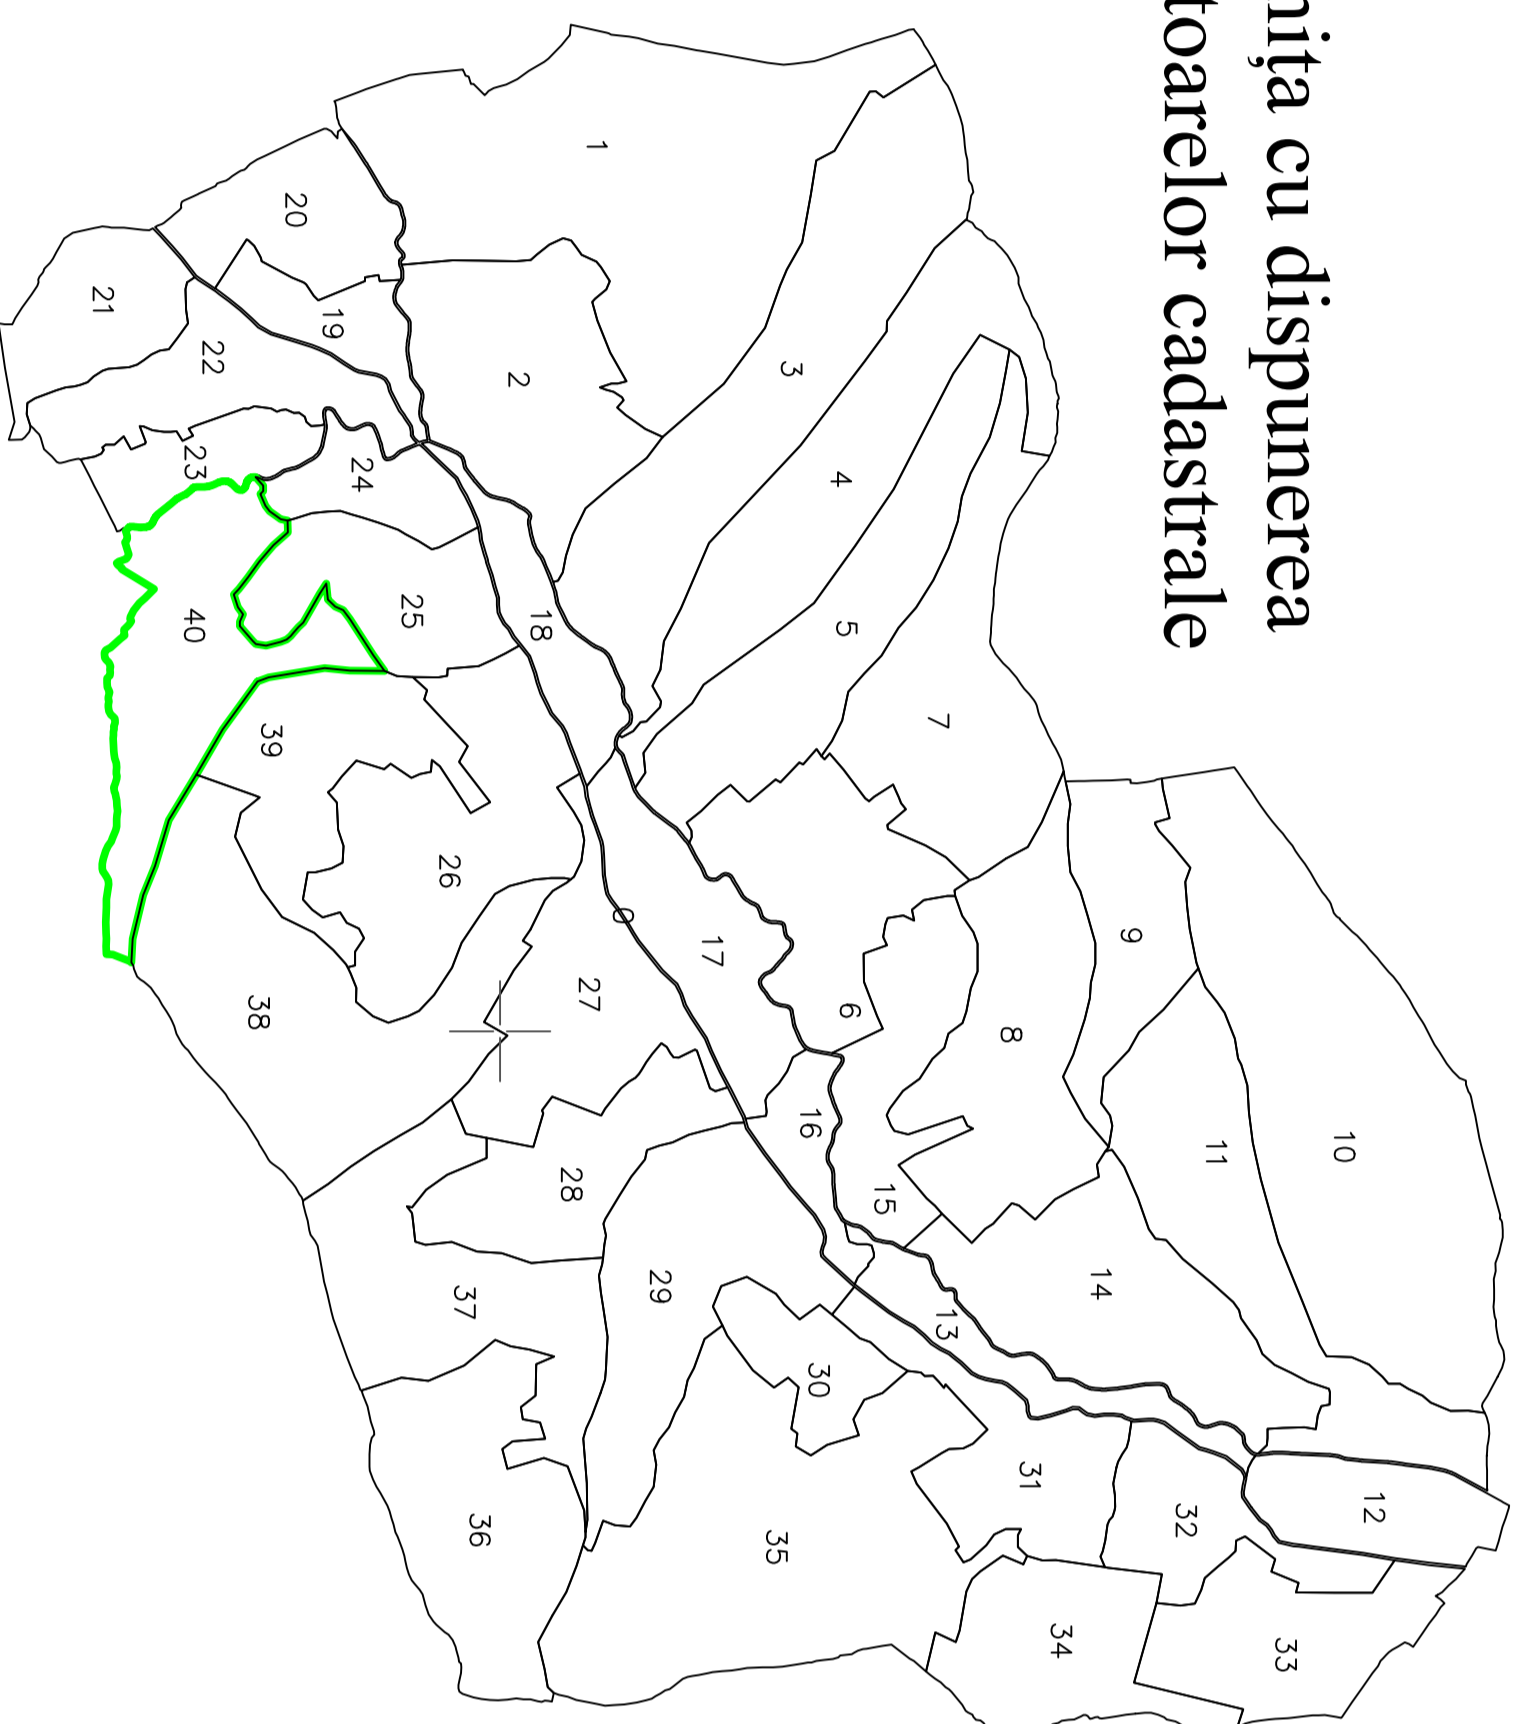

PLAN CADASTRAL

UAT Bănișor, județul SĂLAJ, Sector cadastral nr. 40

Scara 1:1000, Sistem de proiecție STEREO 70

Dispunerea planșelor

AUGUST 2025
"SPRE PUBLICARE"

LEGENDA

- Limită intravilan
- Limită sector cadastral
- Limită imobil
- Limită UAT
- 40 Număr sector cadastral
- 40067 Identificator (ID) imobil

Prestator
ING. BORLEA VALER- PAVEL
AUTORIZARE
SERIA RO-SJ-F, NR.0138
CATEGORIA B
SC TOPO VAROGAVA SRL
AUTORIZARE
Seria RO-B-J, NR.2854
Clasa III

Schița cu dispunerea
sectoarelor cadastrale

INTRAVILAN BAN

INTRAVILAN BAN

INTRAVILAN BAN

EXTRAVILAN BAN