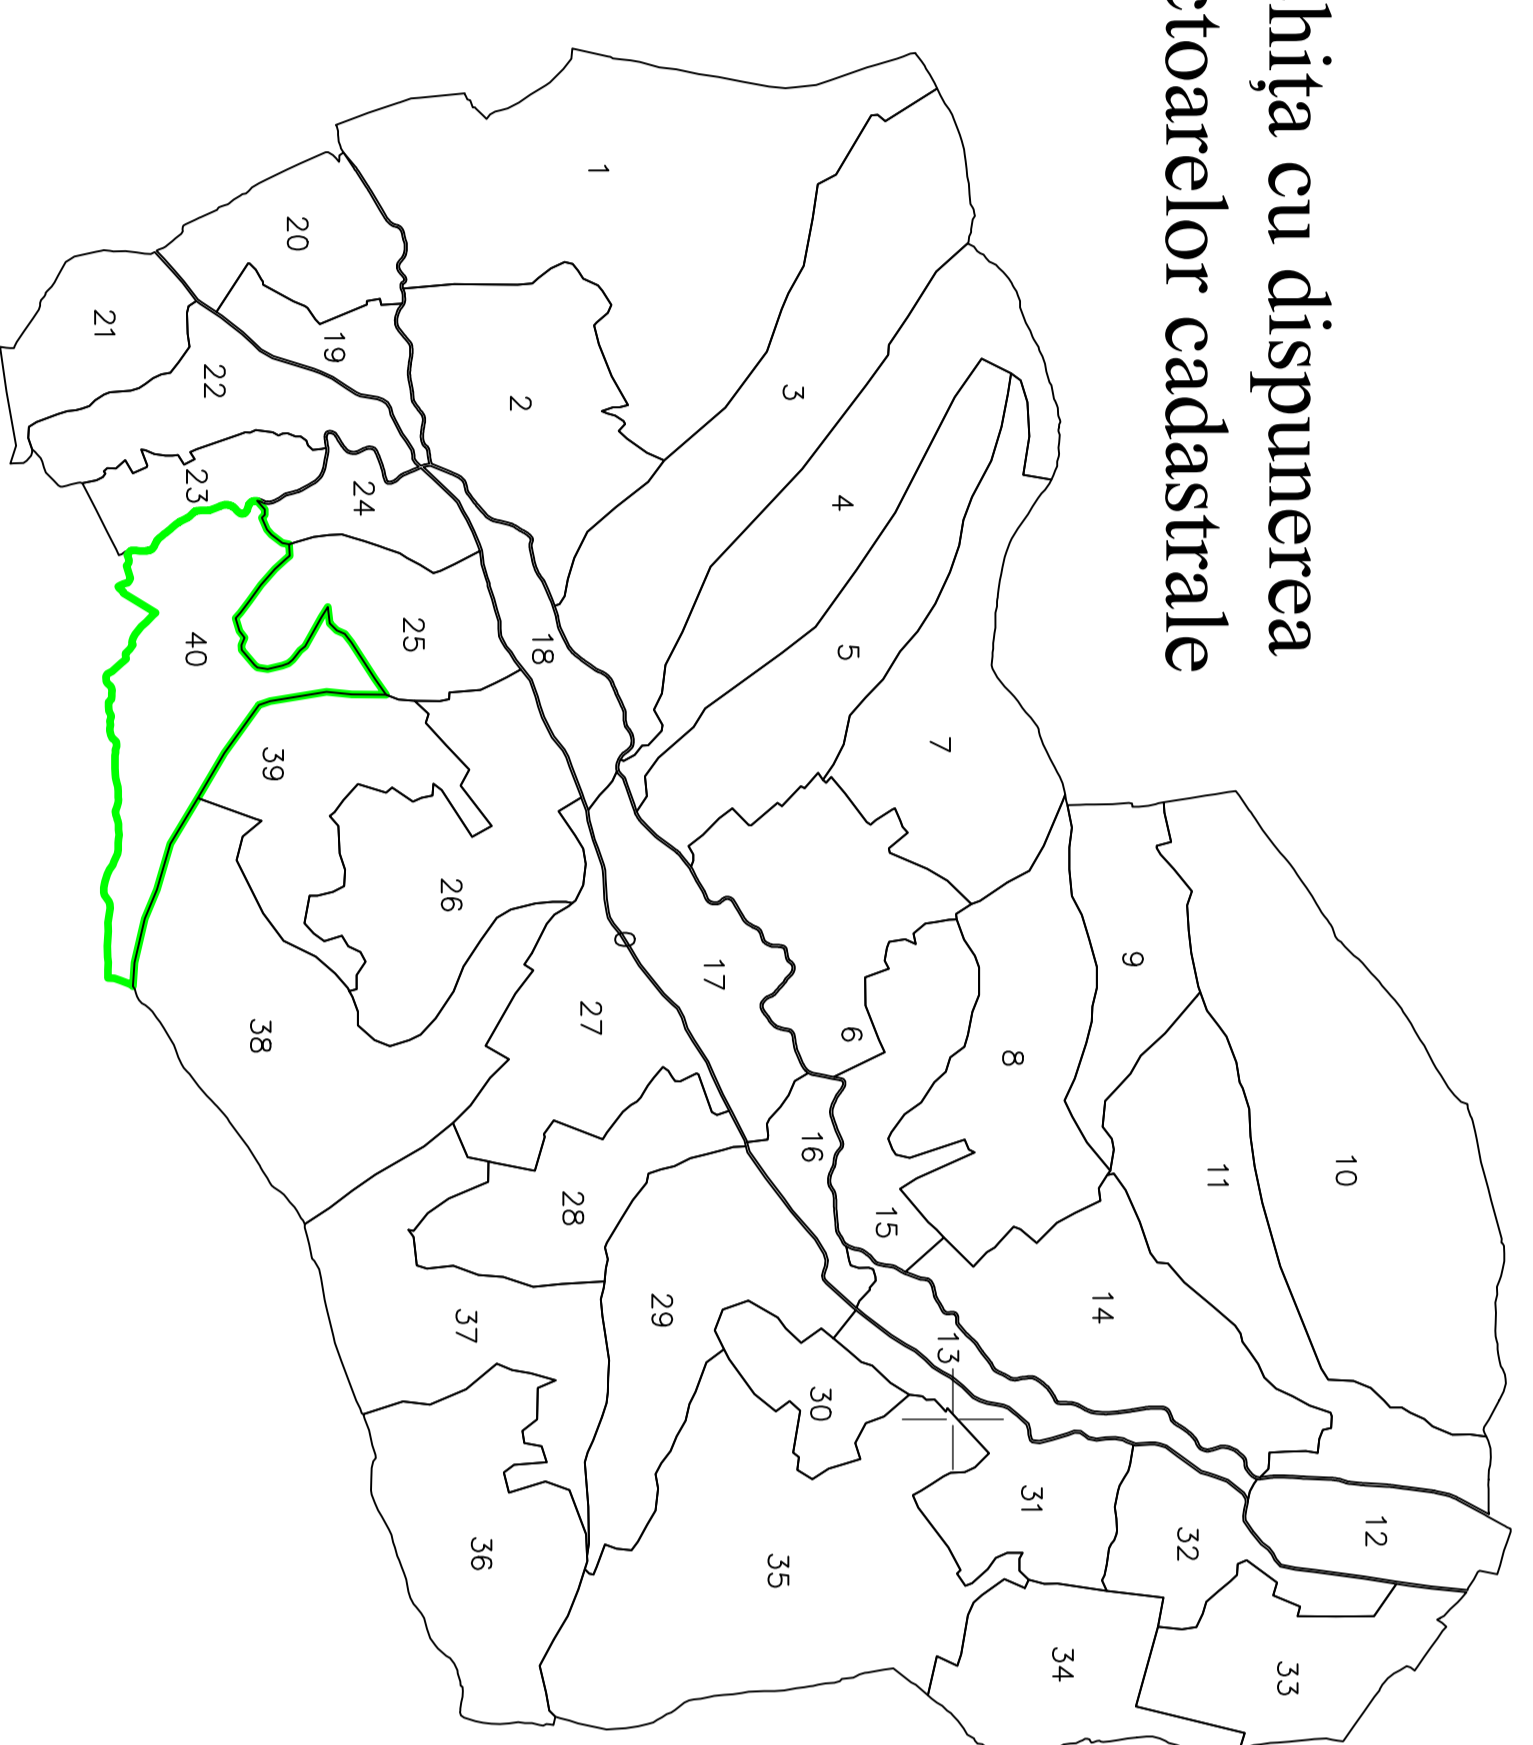

PLAN CADASTRAL

UAT Bănișor, județul SĂLAJ, Sector cadastral nr. 40

Scara 1:1000, Sistem de proiecție STEREO 70

AUGUST 2025
"SPRE PUBLICARE"

LEGENDA	
	Limită intravilan
	Limită sector cadastral
	Limită imobil
	Limită UAT
	Număr sector cadastral
	Identificator (ID) imobil

Dispunerea planșelor

UAT SÂG

EXTRAVILAN BAN

EXTRAVILAN BAN

Schita cu dispunerea
sectoarelor cadastrale

UAT SÂG

Prestator
ING. BORLEA VALER-PAVEL
AUTORIZARE
SERIA RO-SJ-F, NR.0138
CATEGORIA B
SC TOPO VAROGAVVA SRL
AUTORIZARE
Seria RO-B-J, NR.2854
Clasa III