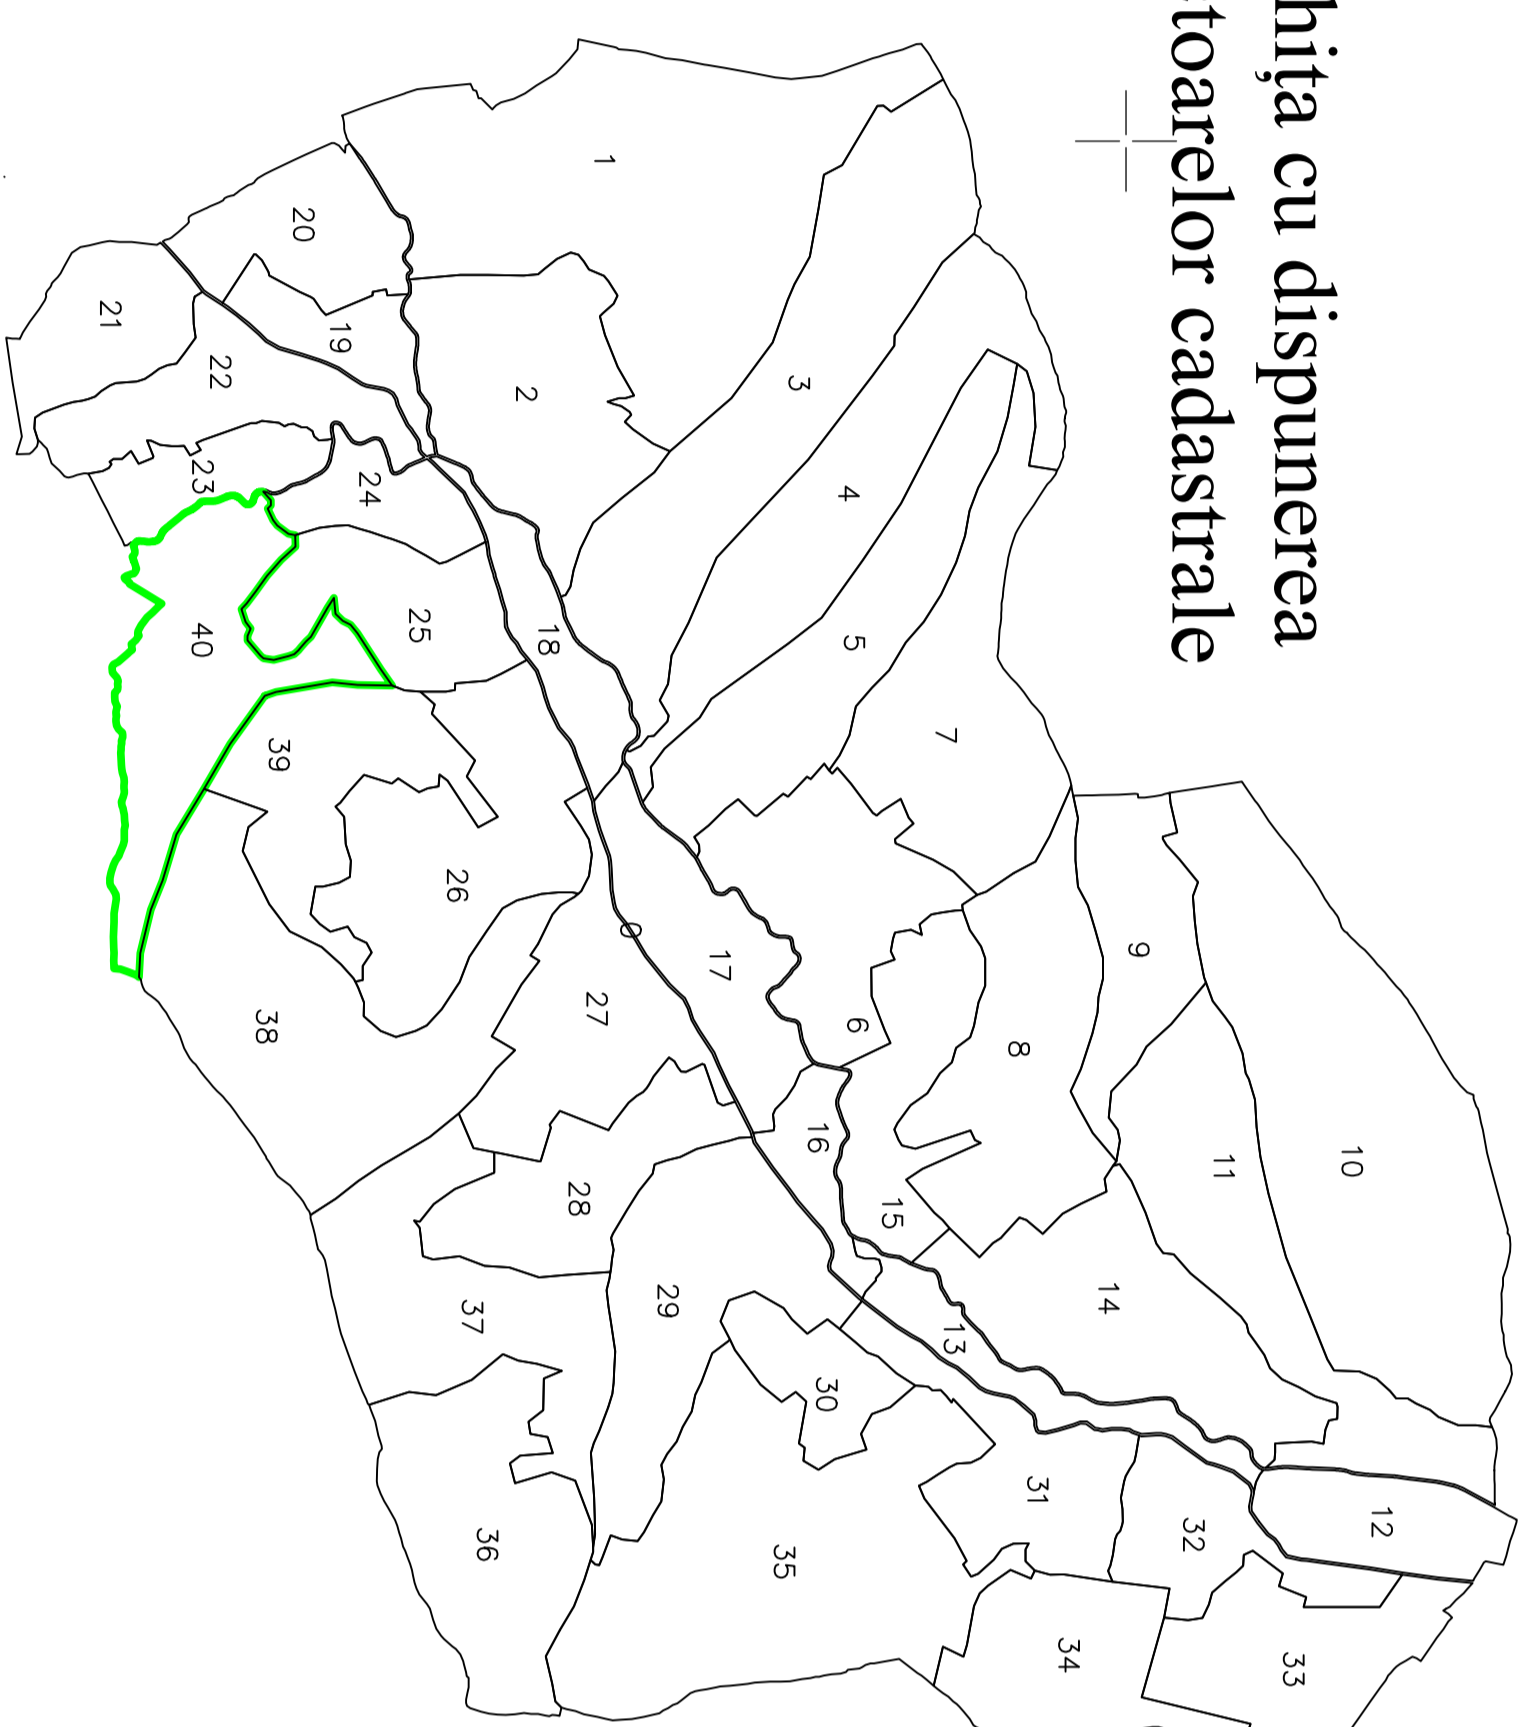

PLAN CADASTRAL

UAT Bănișor, județul SĂLAJ, Sector cadastral nr. 40

Scara 1:1000, Sistem de proiecție STEREO 70

Schița cu dispunerea
sectorului cadastral

Dispunerea planșelor

AUGUST 2025
"SPRE PUBLICARE"

LEGENDA

- Limită intravilan
- Limită sector cadastral
- Limită imobil
- Limită UAT
- 40 Număr sector cadastral
- 40067 Identificator (ID) imobil

Prestator
ING. BORLEA VALER - PAVEL
AUTORIZARE
SERIA RO-S-I-F, NR.0138
CATEGORIA B