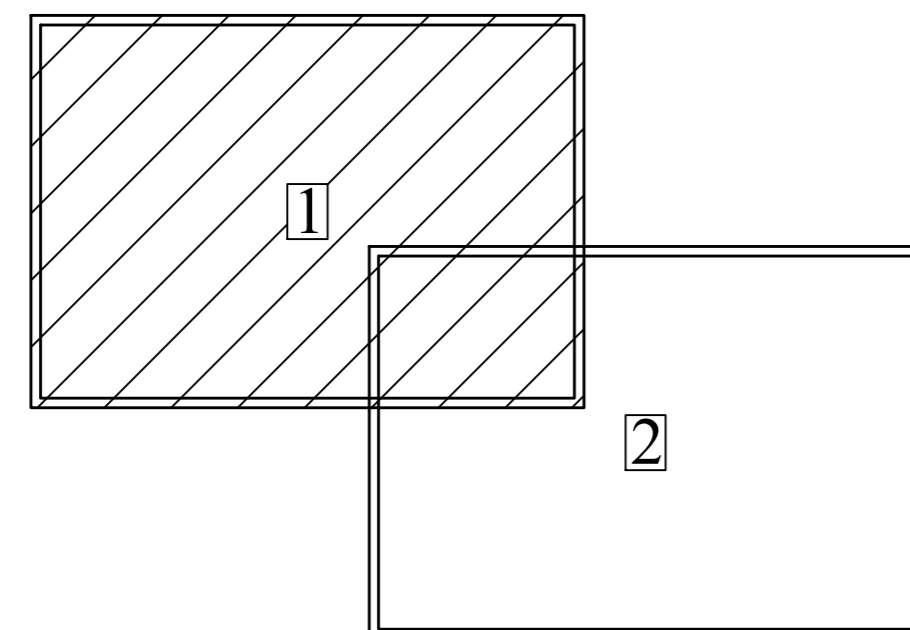

Schița cu dispunerea
sectoarelor cadastrale

PLAN CADASTRAL
UAT BOCSA, județul SĂLAJ
Sector cadastral nr. 20
Scara 1:1000, Sistem de proiecție STEREO 70

UAT BOCSA

INTRAVILAN BOCSA

EXTRAVILAN BOCSA

EXTRAVILAN BOCSA

IUNIE 2025
"SPRE PUBLICARE"

LEGENDA

- Limită intravilan
- Limită sector cadastral
- Limită imobil
- Limită UAT
- 20 Număr sector cadastral
- 20020 Identificator (ID) imobil

Disponerea planșelor

Prestator
SC IDEALSURVEY SRL
AUTORIZARE
SERIA RO-B-J, NR.2821
CLASA III
Reprezentant
JUHASZ MIKLOS
SERIA RO-SJ-F, NR.0166
CATEGORIA B