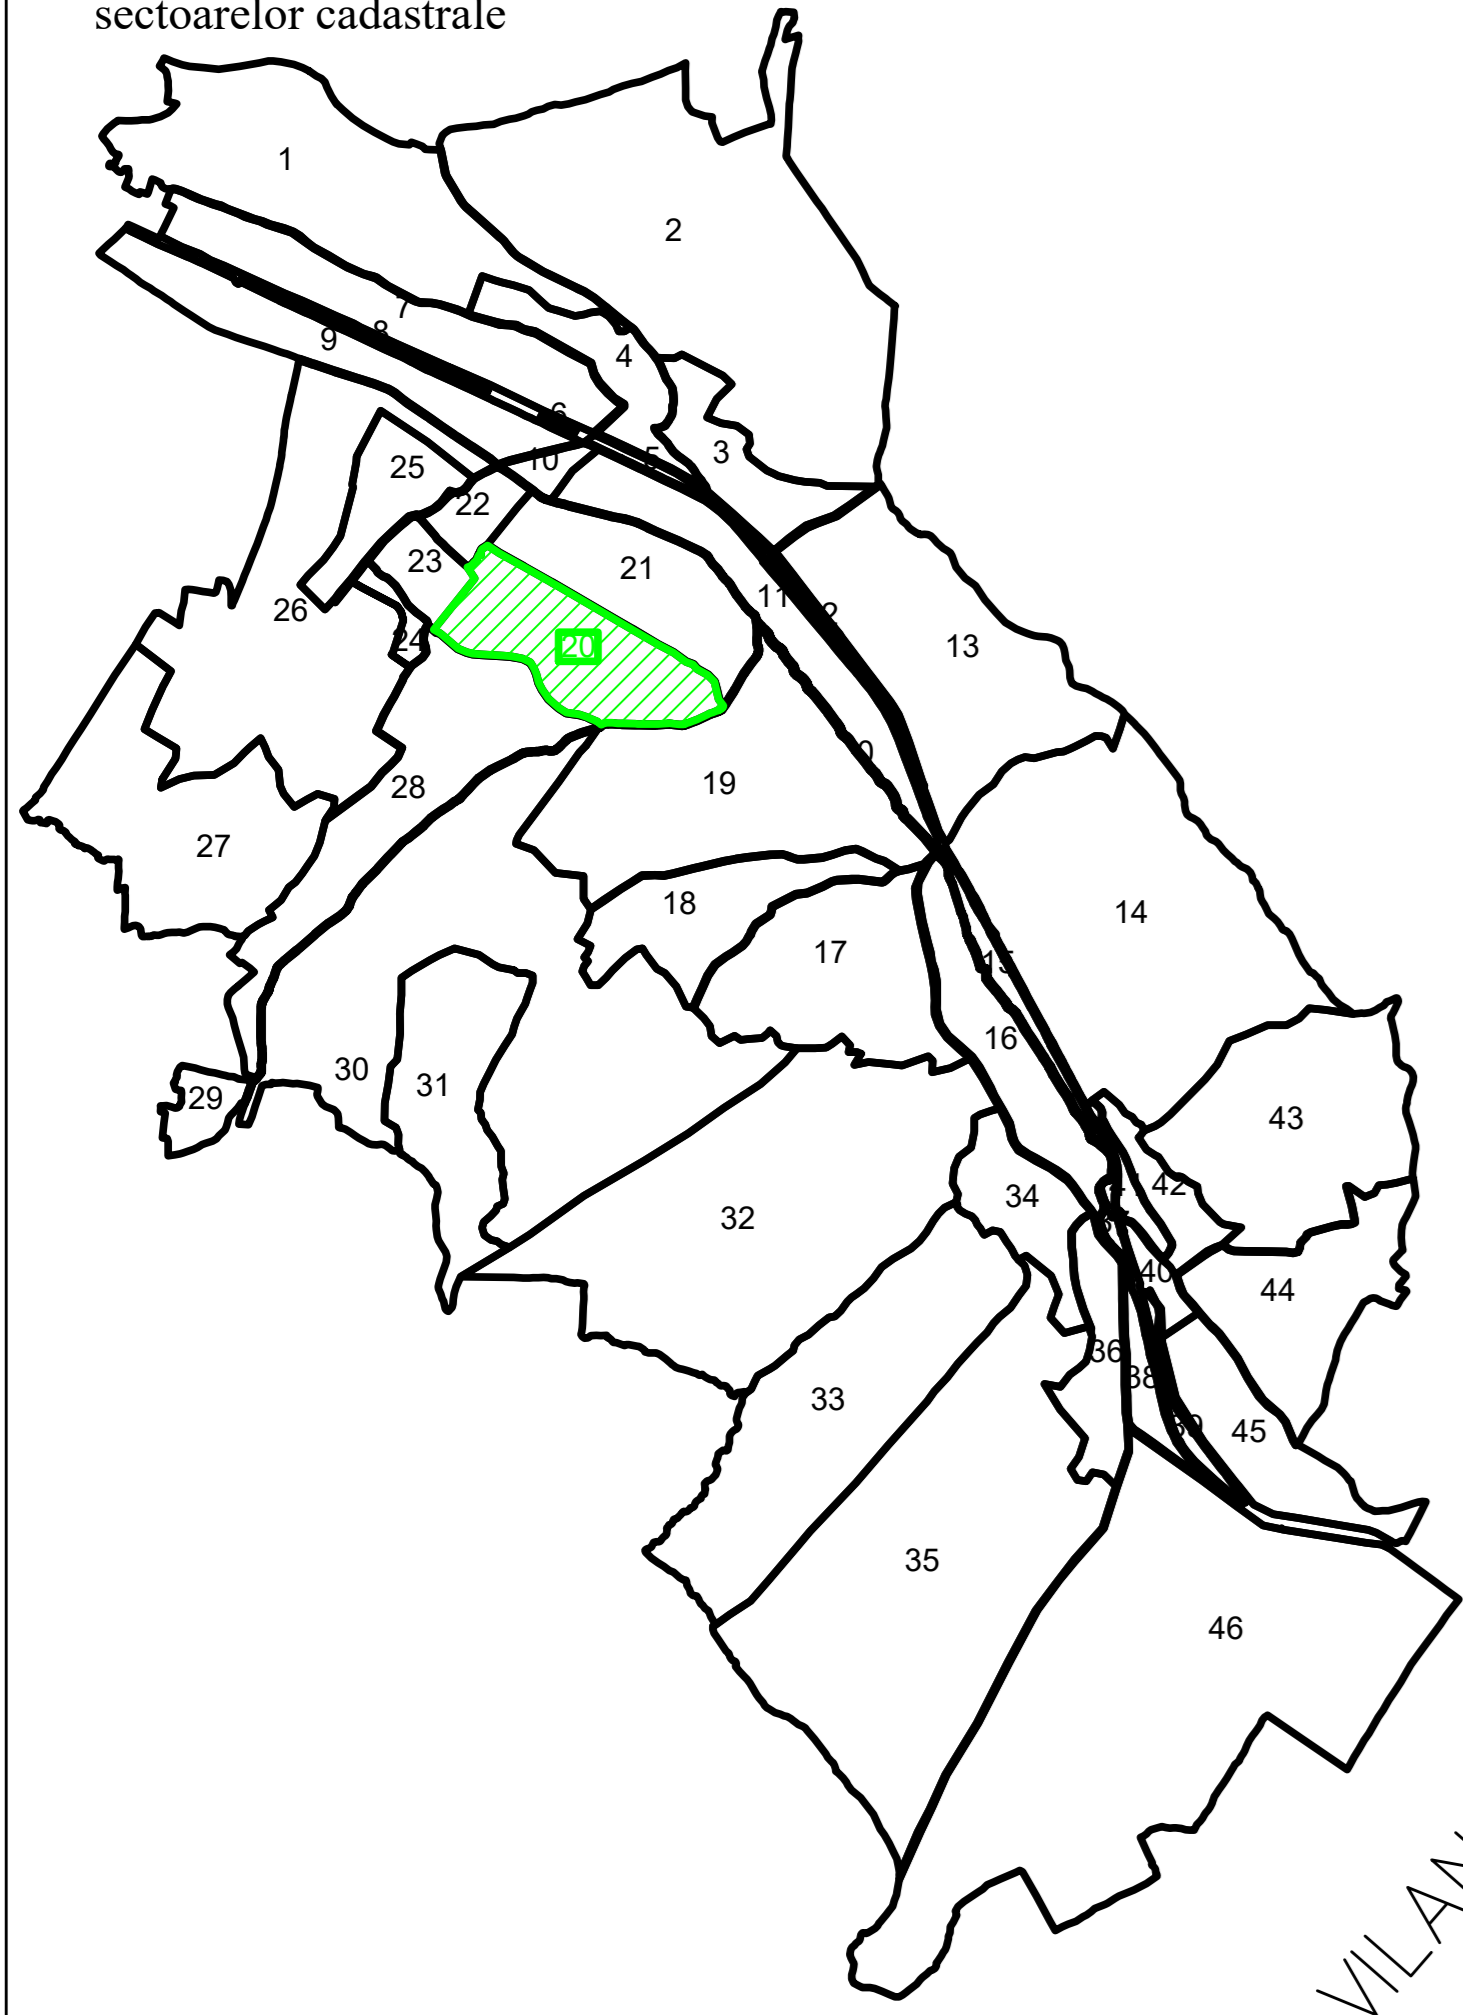

Schița cu dispunerea
sectoarelor cadastrale

PLAN CADASTRAL
UAT BOCSA, județul SĂLAJ
Sector cadastral nr. 20
Scara 1:1000, Sistem de proiecție STEREO 70

UAT BOCSA

INTRAVILAN BOCSA

EXTRAVILAN BOCSA

EXTRAVILAN BOCSA

IUNIE 2025
"SPRE PUBLICARE"

LEGENDA

- Limită intravilan
- Limită sector cadastral
- Limită imobil
- Limită UAT
- 20 Număr sector cadastral
- 20020 Identificator (ID) imobil

Disponerea planșelor

Prestator
SC IDEALSURVEY SRL
AUTORIZARE
SERIA RO-B-J, NR.2821
CLASA III
Reprezentant
JUHASZ MIKLOS
SERIA RO-SJ-F, NR.0166
CATEGORIA B