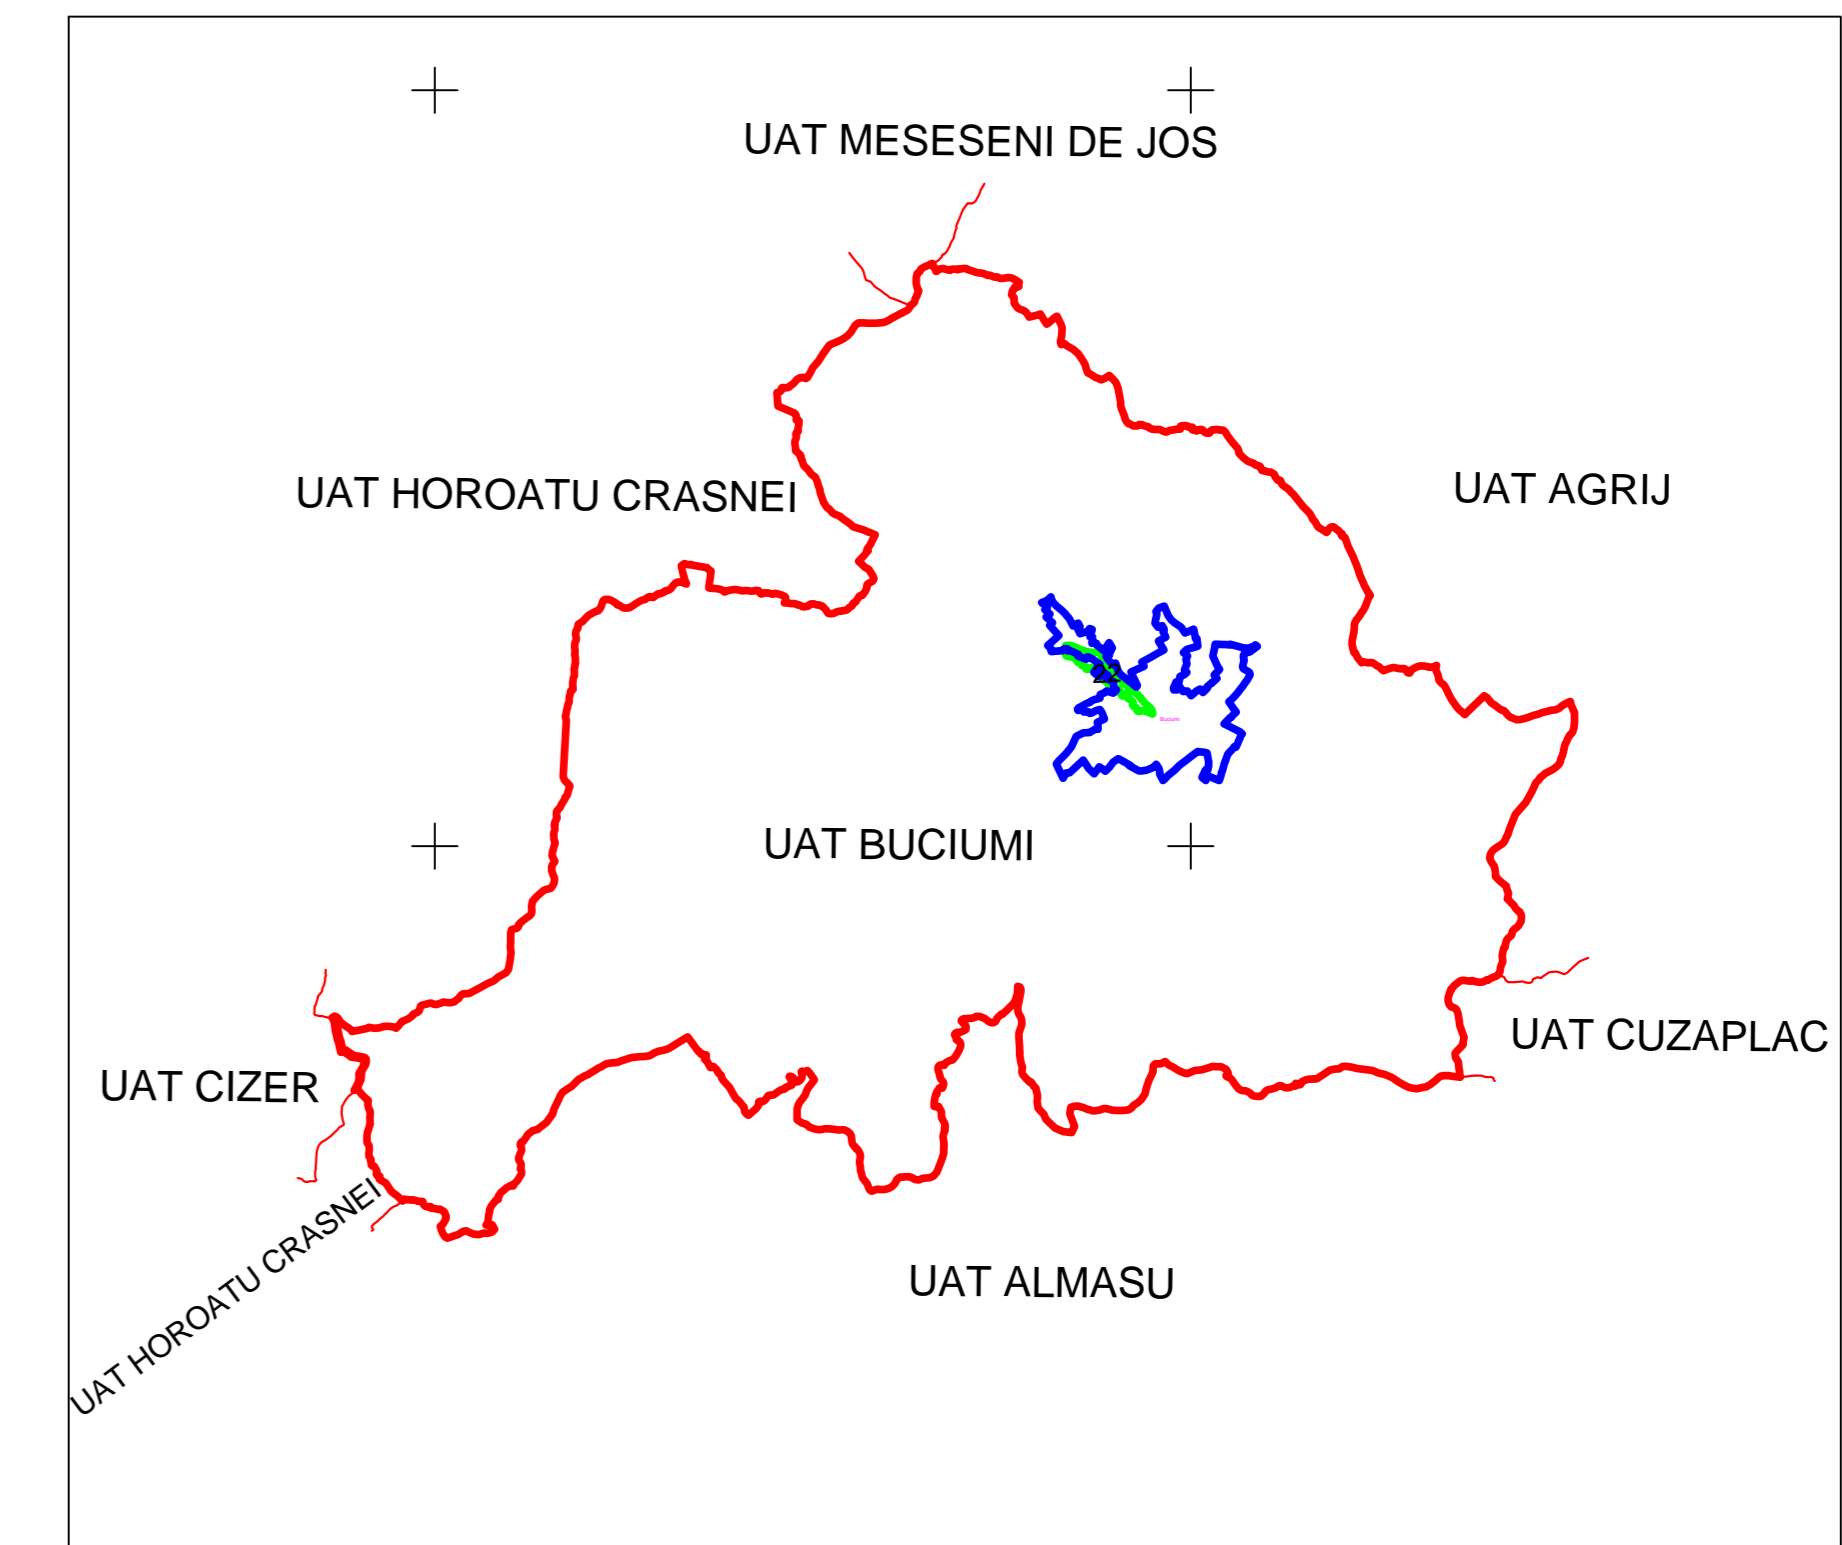

PLAN CADASTRAL
UAT: Buciumi, judetul: SALAJ, Sect. cad. 22, plansa 1
Scara 1:1000
Sistem de proiectie: stereografic 1970
Spre Publicare

BUCIUMI

| Legendă | |
|----------------------|---------|
| Limite | |
| Limită UAT | BUCIUMI |
| Limită sector | 22 |
| Limită imobil | |
| Identificator imobil | 22022 |
| Limită intravilan | |
| Construcții | |
| Număr administrativ | 364 |

S.C. Topo Cad Ureche S.R.L.
Semnatura: Data: Noiembrie 2025

Schita cu dispunerea sectoarelor cadastrale

BUCIUMI