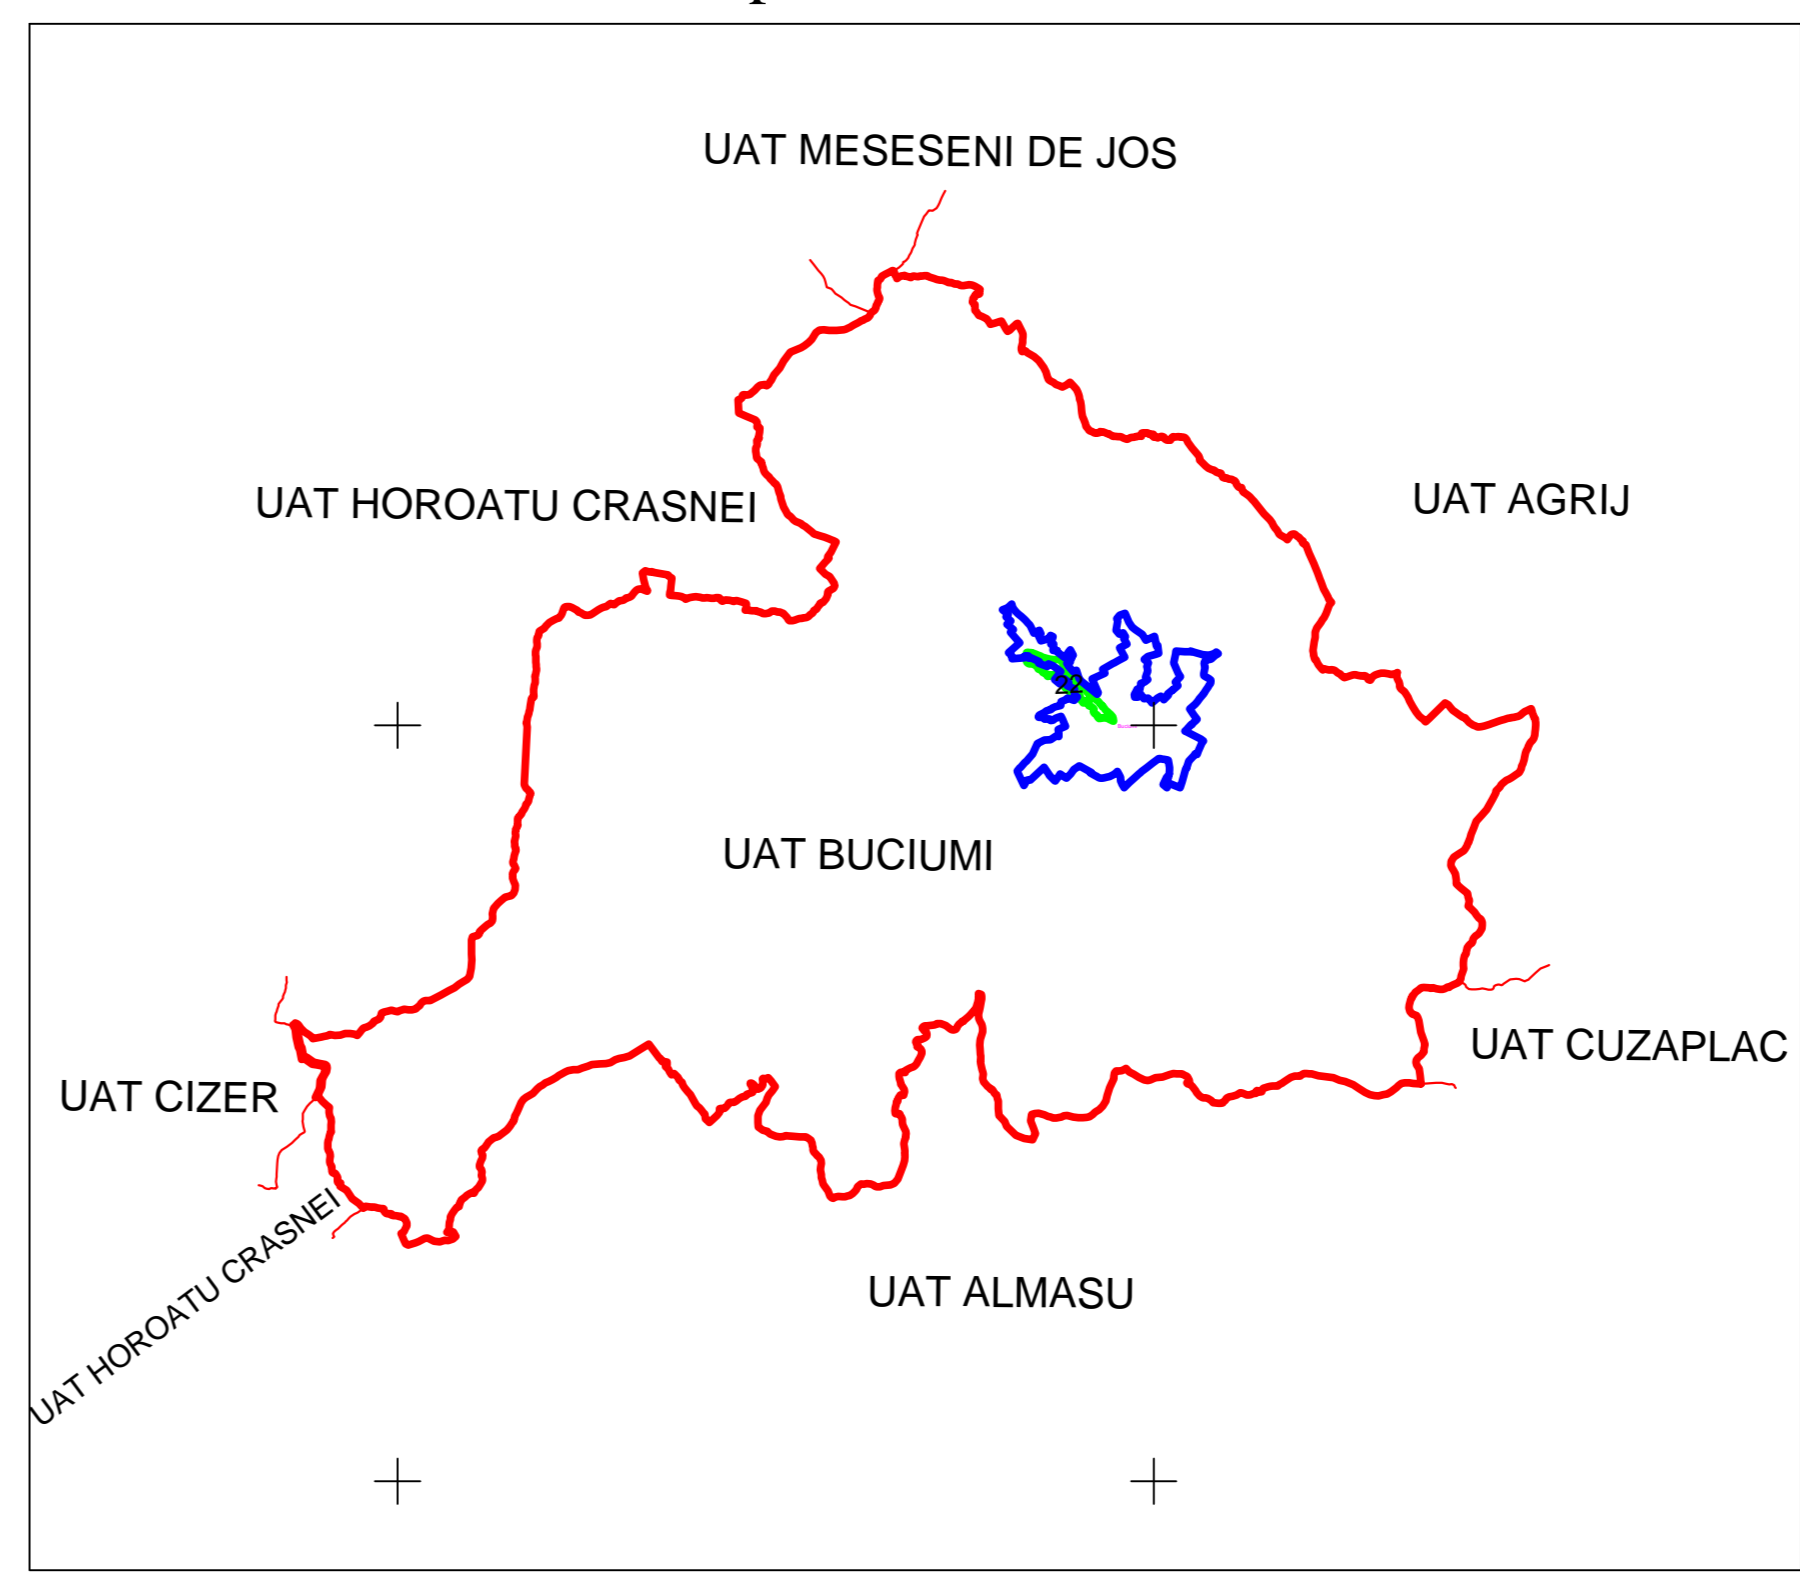

Legendă

Limite	
Limită UAT	BUCIUMI
Limită sector	22
Limită imobil	
Identificator imobil	22065
Limită intravilan	
Construcții	
Număr administrativ	327

+Schita cu dispunerea sectoarelor cadastrale