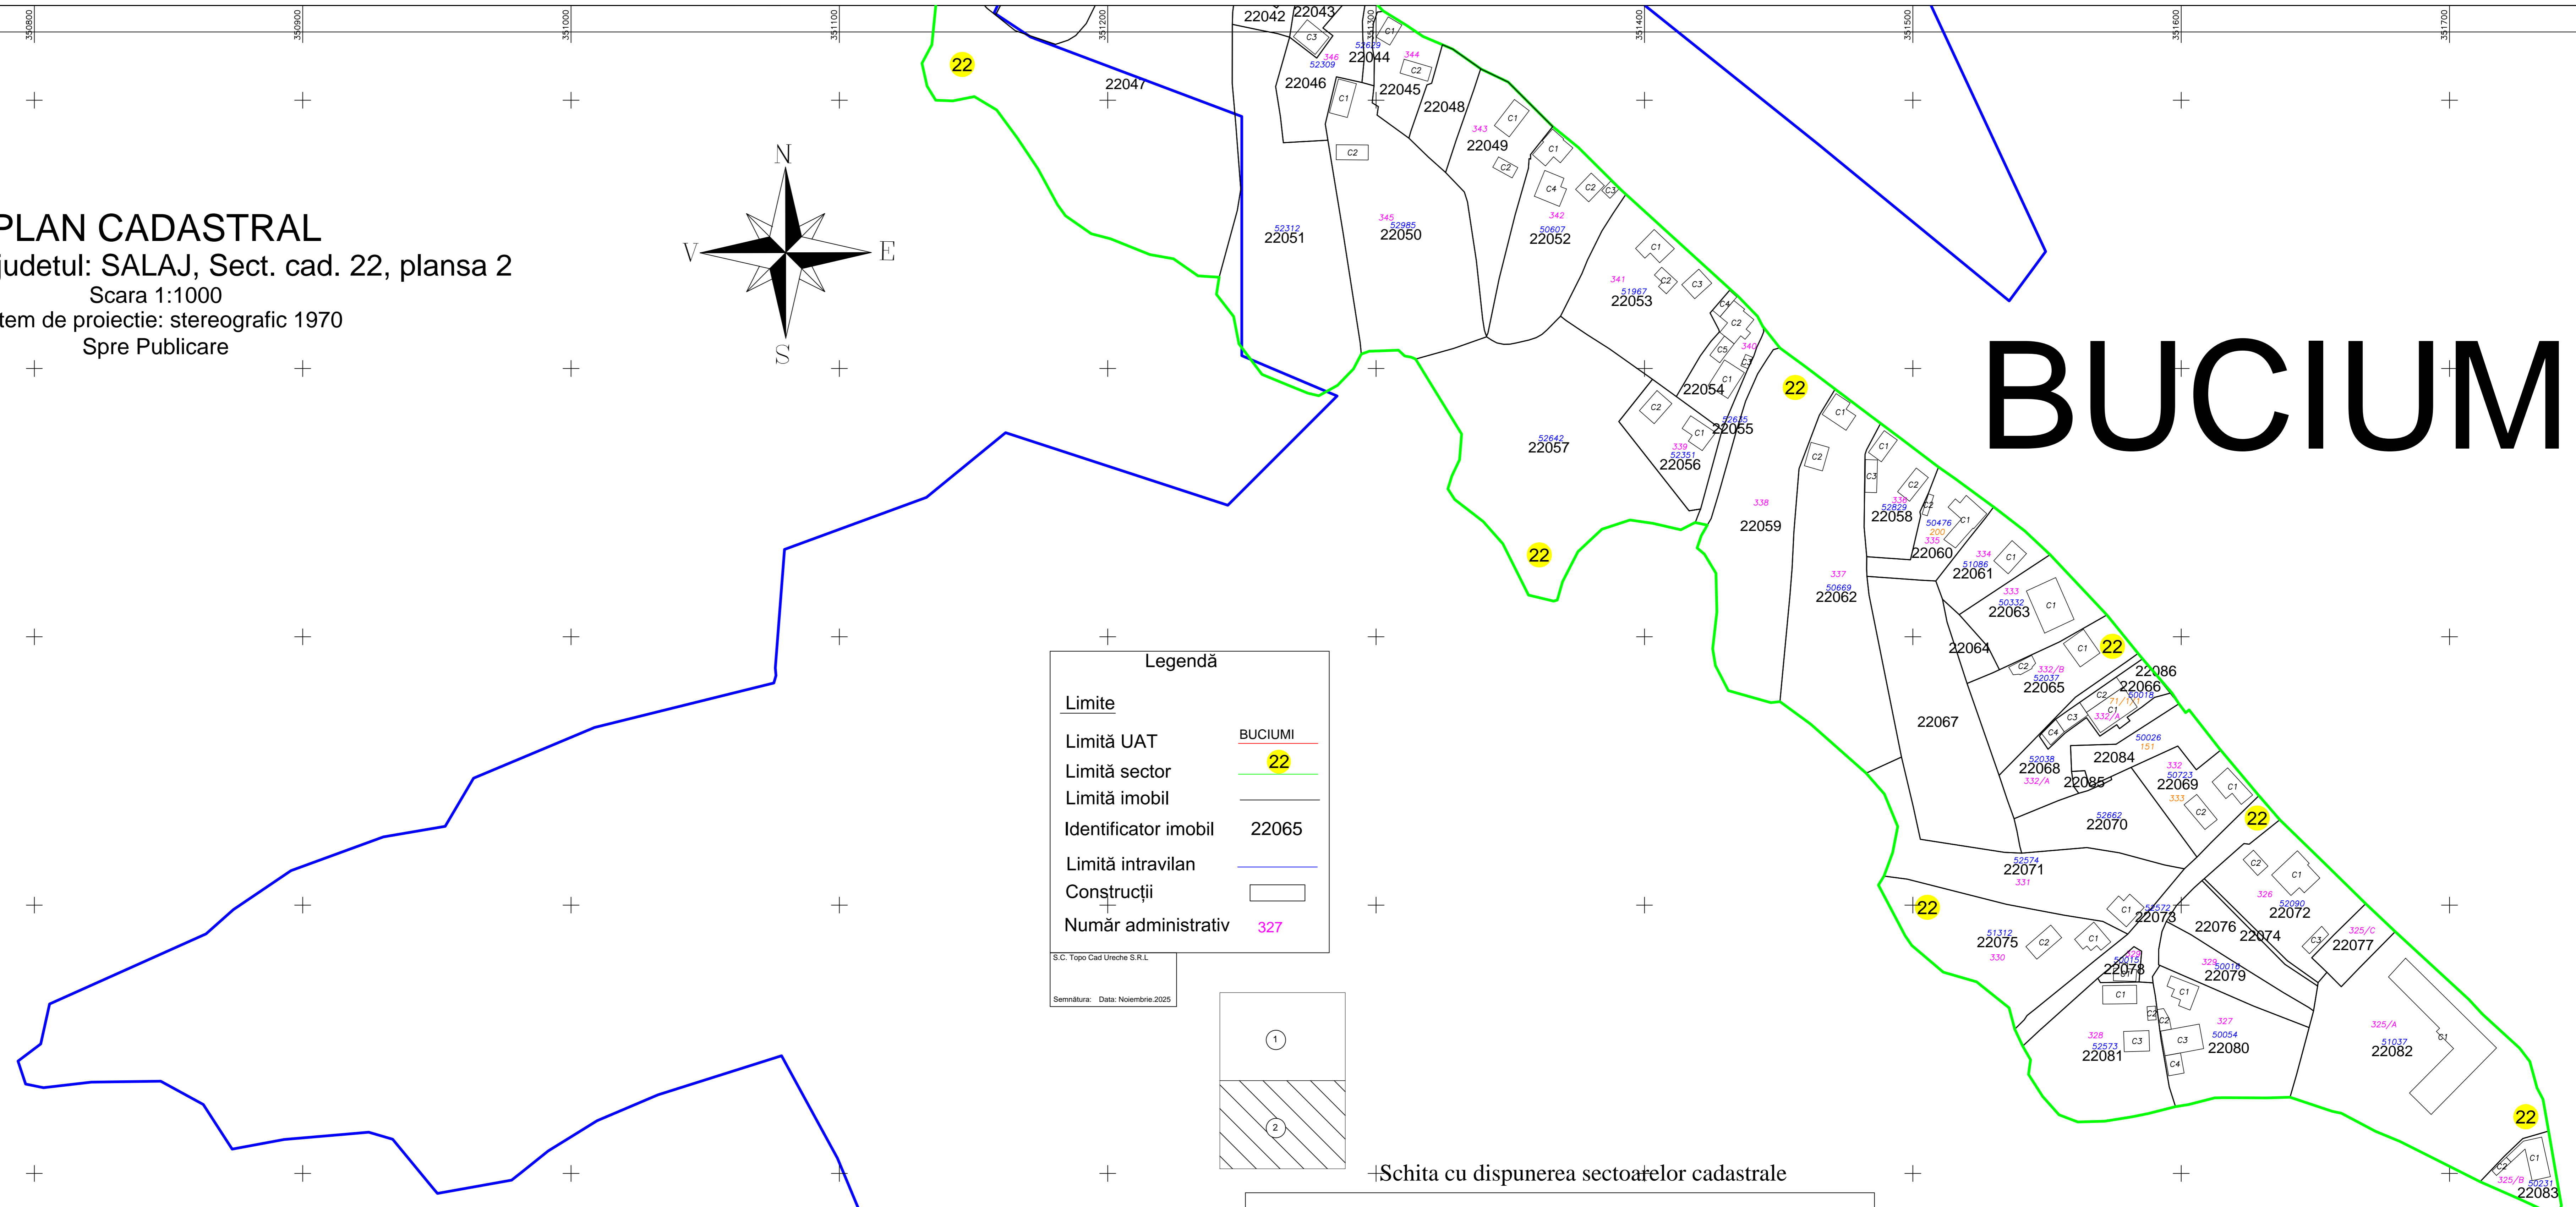

PLAN CADASTRAL
UAT: Buciumi, judetul: SALAJ, Sect. cad. 22, plansa 2
Scara 1:1000
Sistem de proiectie: stereografic 1970
Spre Publicare

BUCIUMI