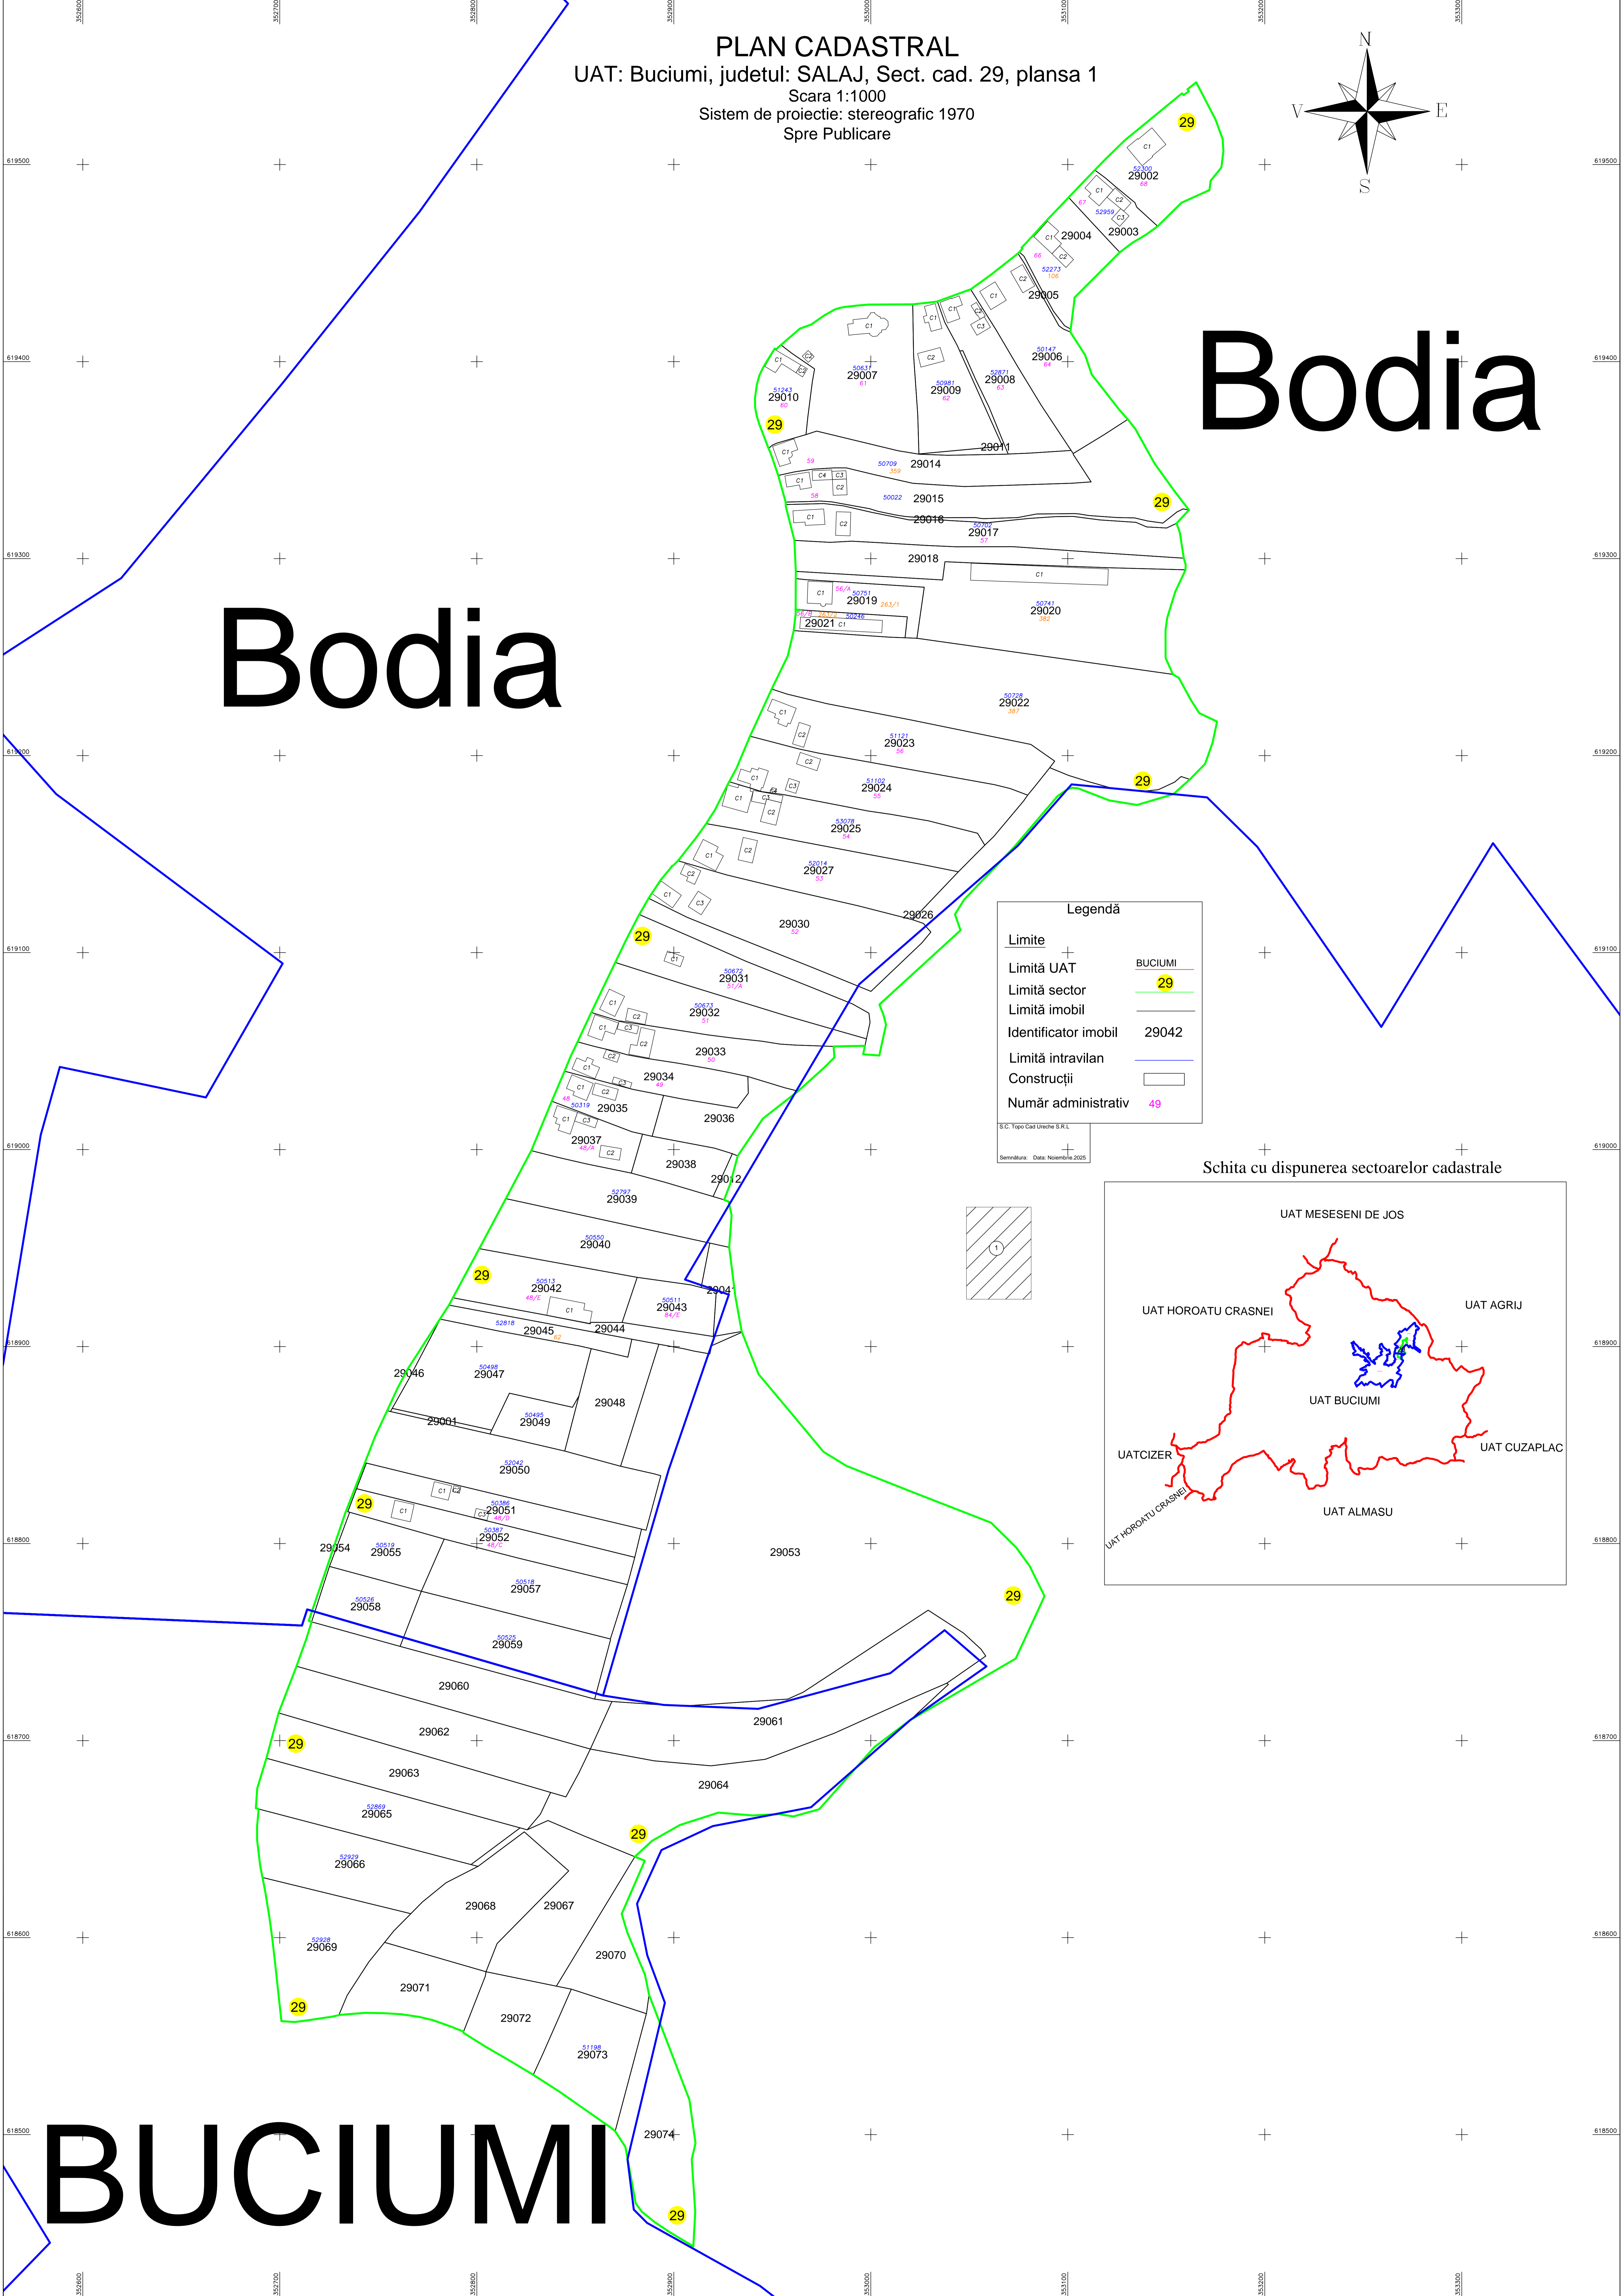

PLAN CADASTRAL
UAT: Buciumi, judetul: SALAJ, Sect. cad. 29, plansa 1
Scara 1:1000
Sistem de proiectie: stereografic 1970
Spre Publicare

Bodia

Bodia

BUCIUMI