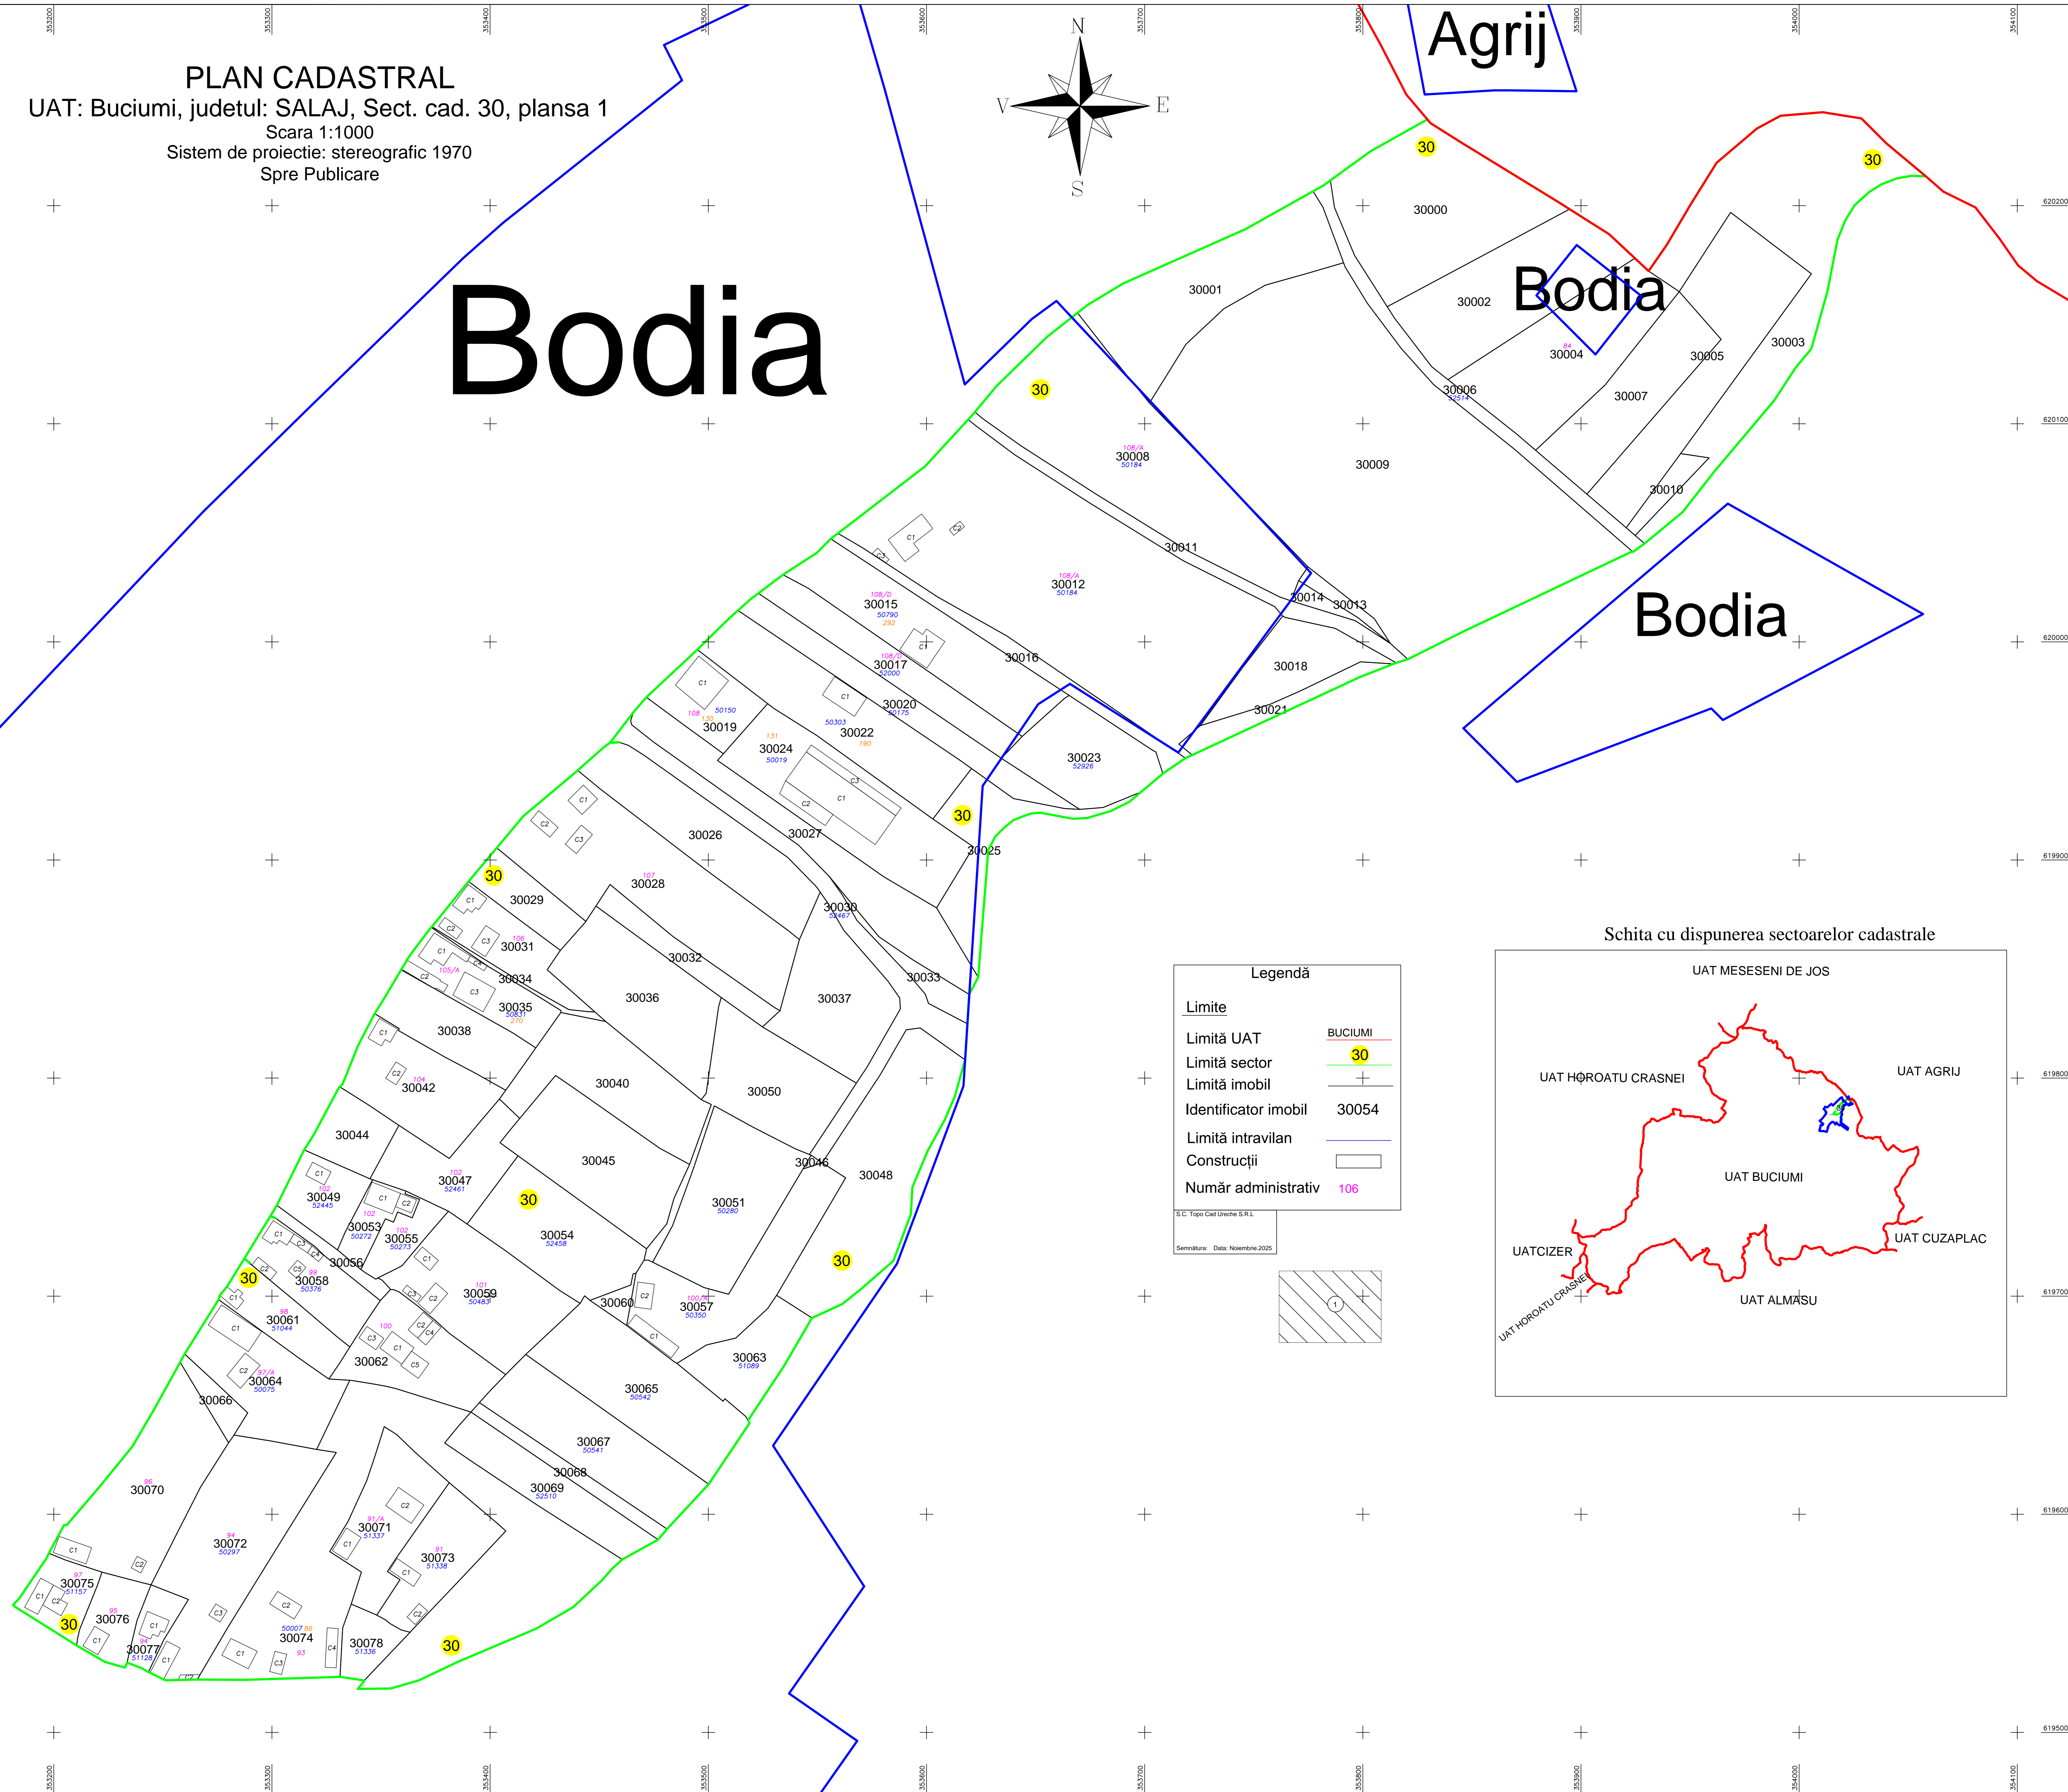

PLAN CADASTRAL
UAT: Buciumi, judetul: SALAJ, Sect. cad. 30, plansa 1
Scara 1:1000
Sistem de proiectie: stereografic 1970
Spre Publicare

Bodia

Agrij

Bodia

Bodia

Bodia