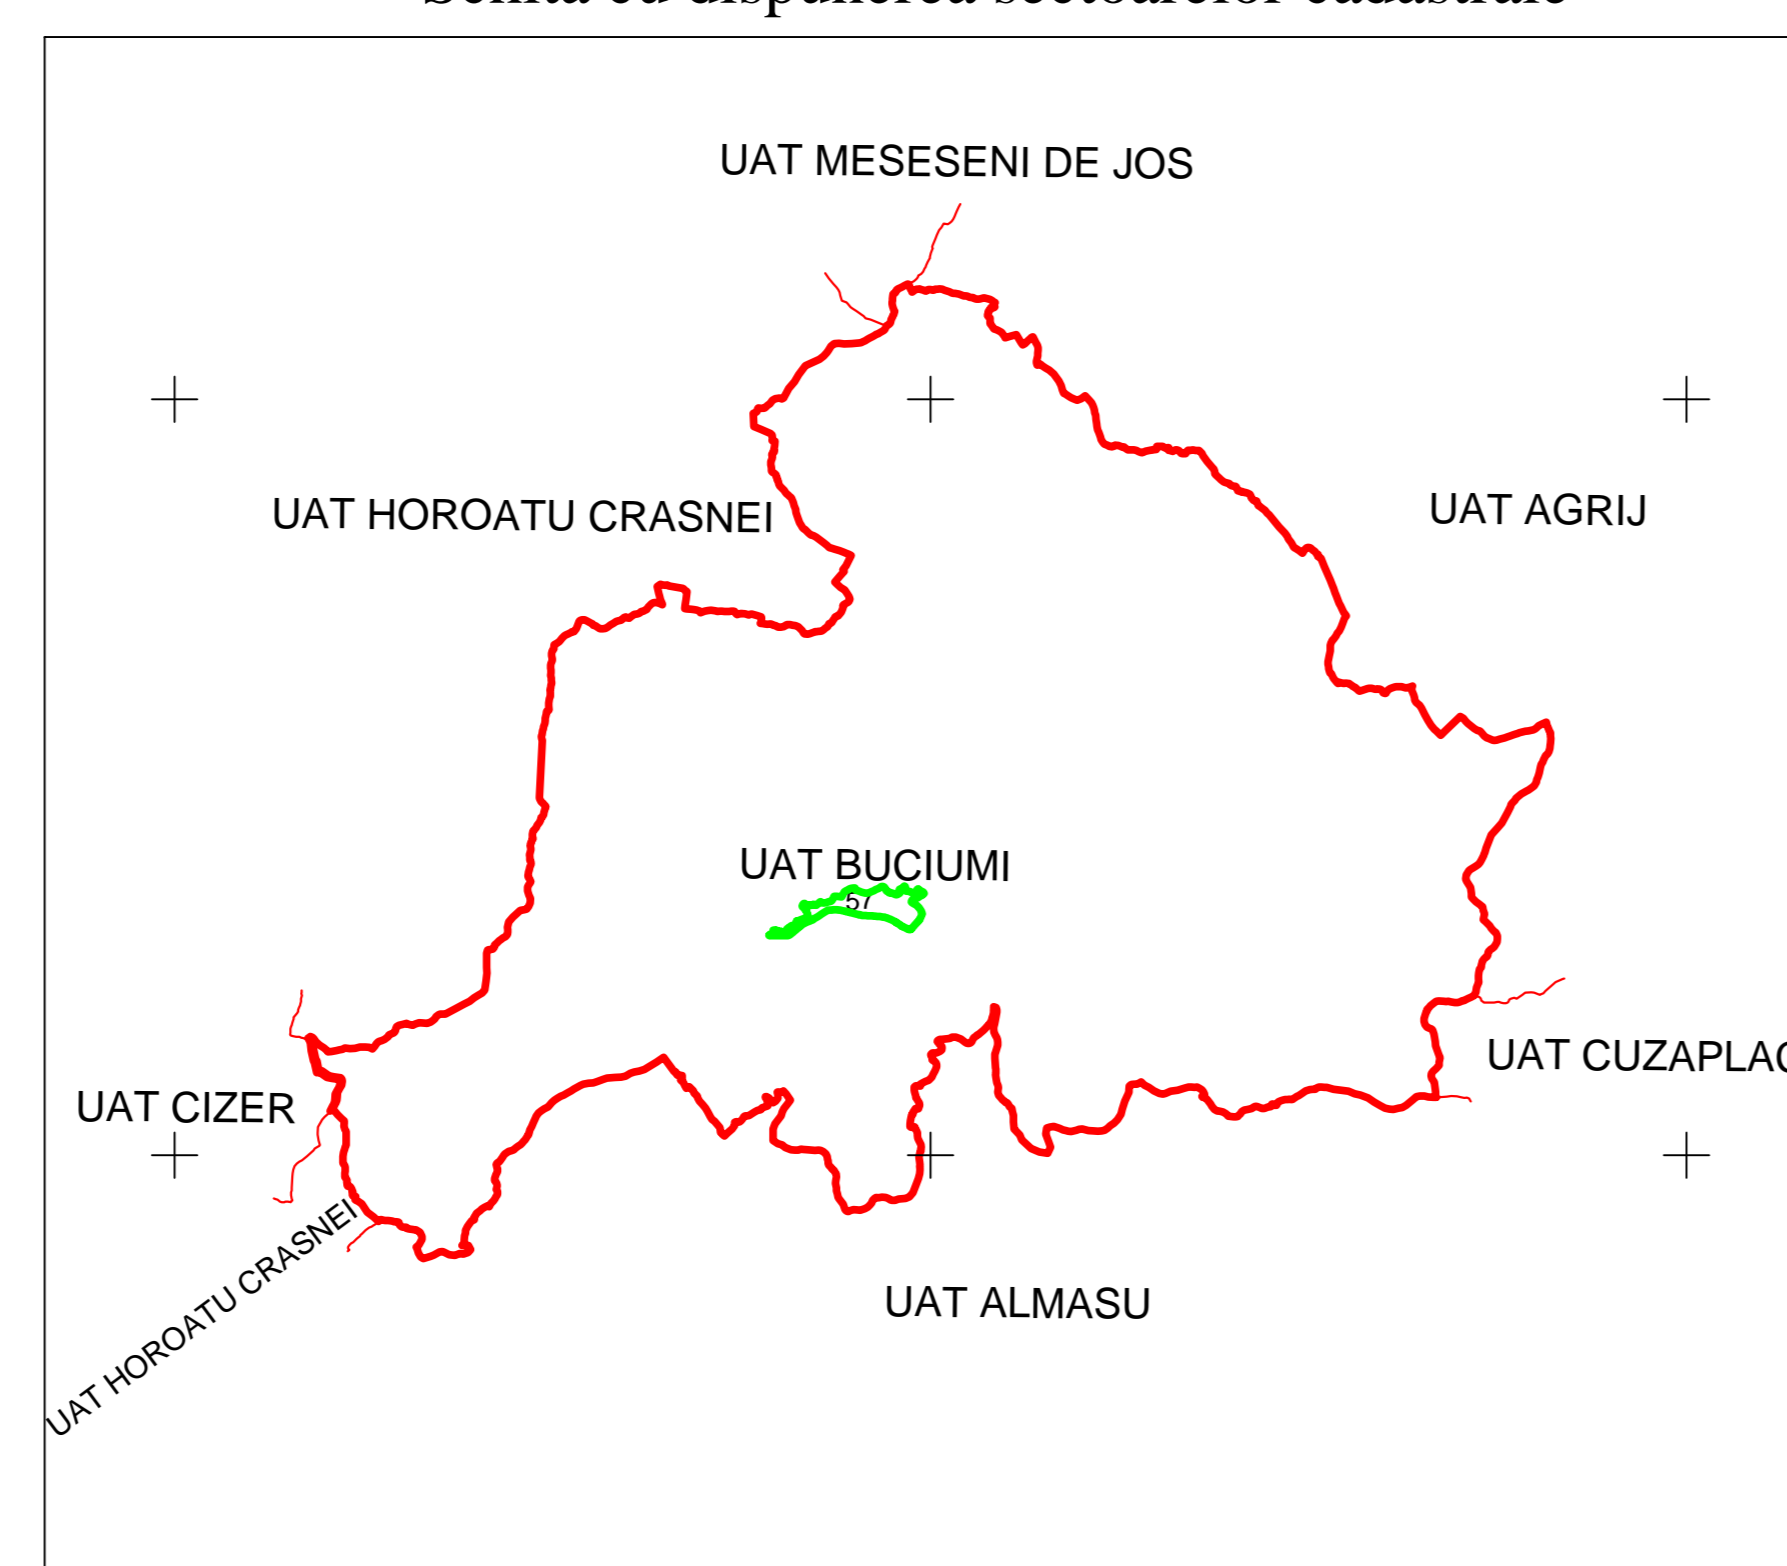

PLAN CADASTRAL
UAT: Buciumi, judetul: SALAJ, Sect. cad. 57, plansa 1
Scara 1:1000
Sistem de proiectie: stereografic 1970
Spre Publicare

Schita cu dispunerea sectoarelor cadastrale