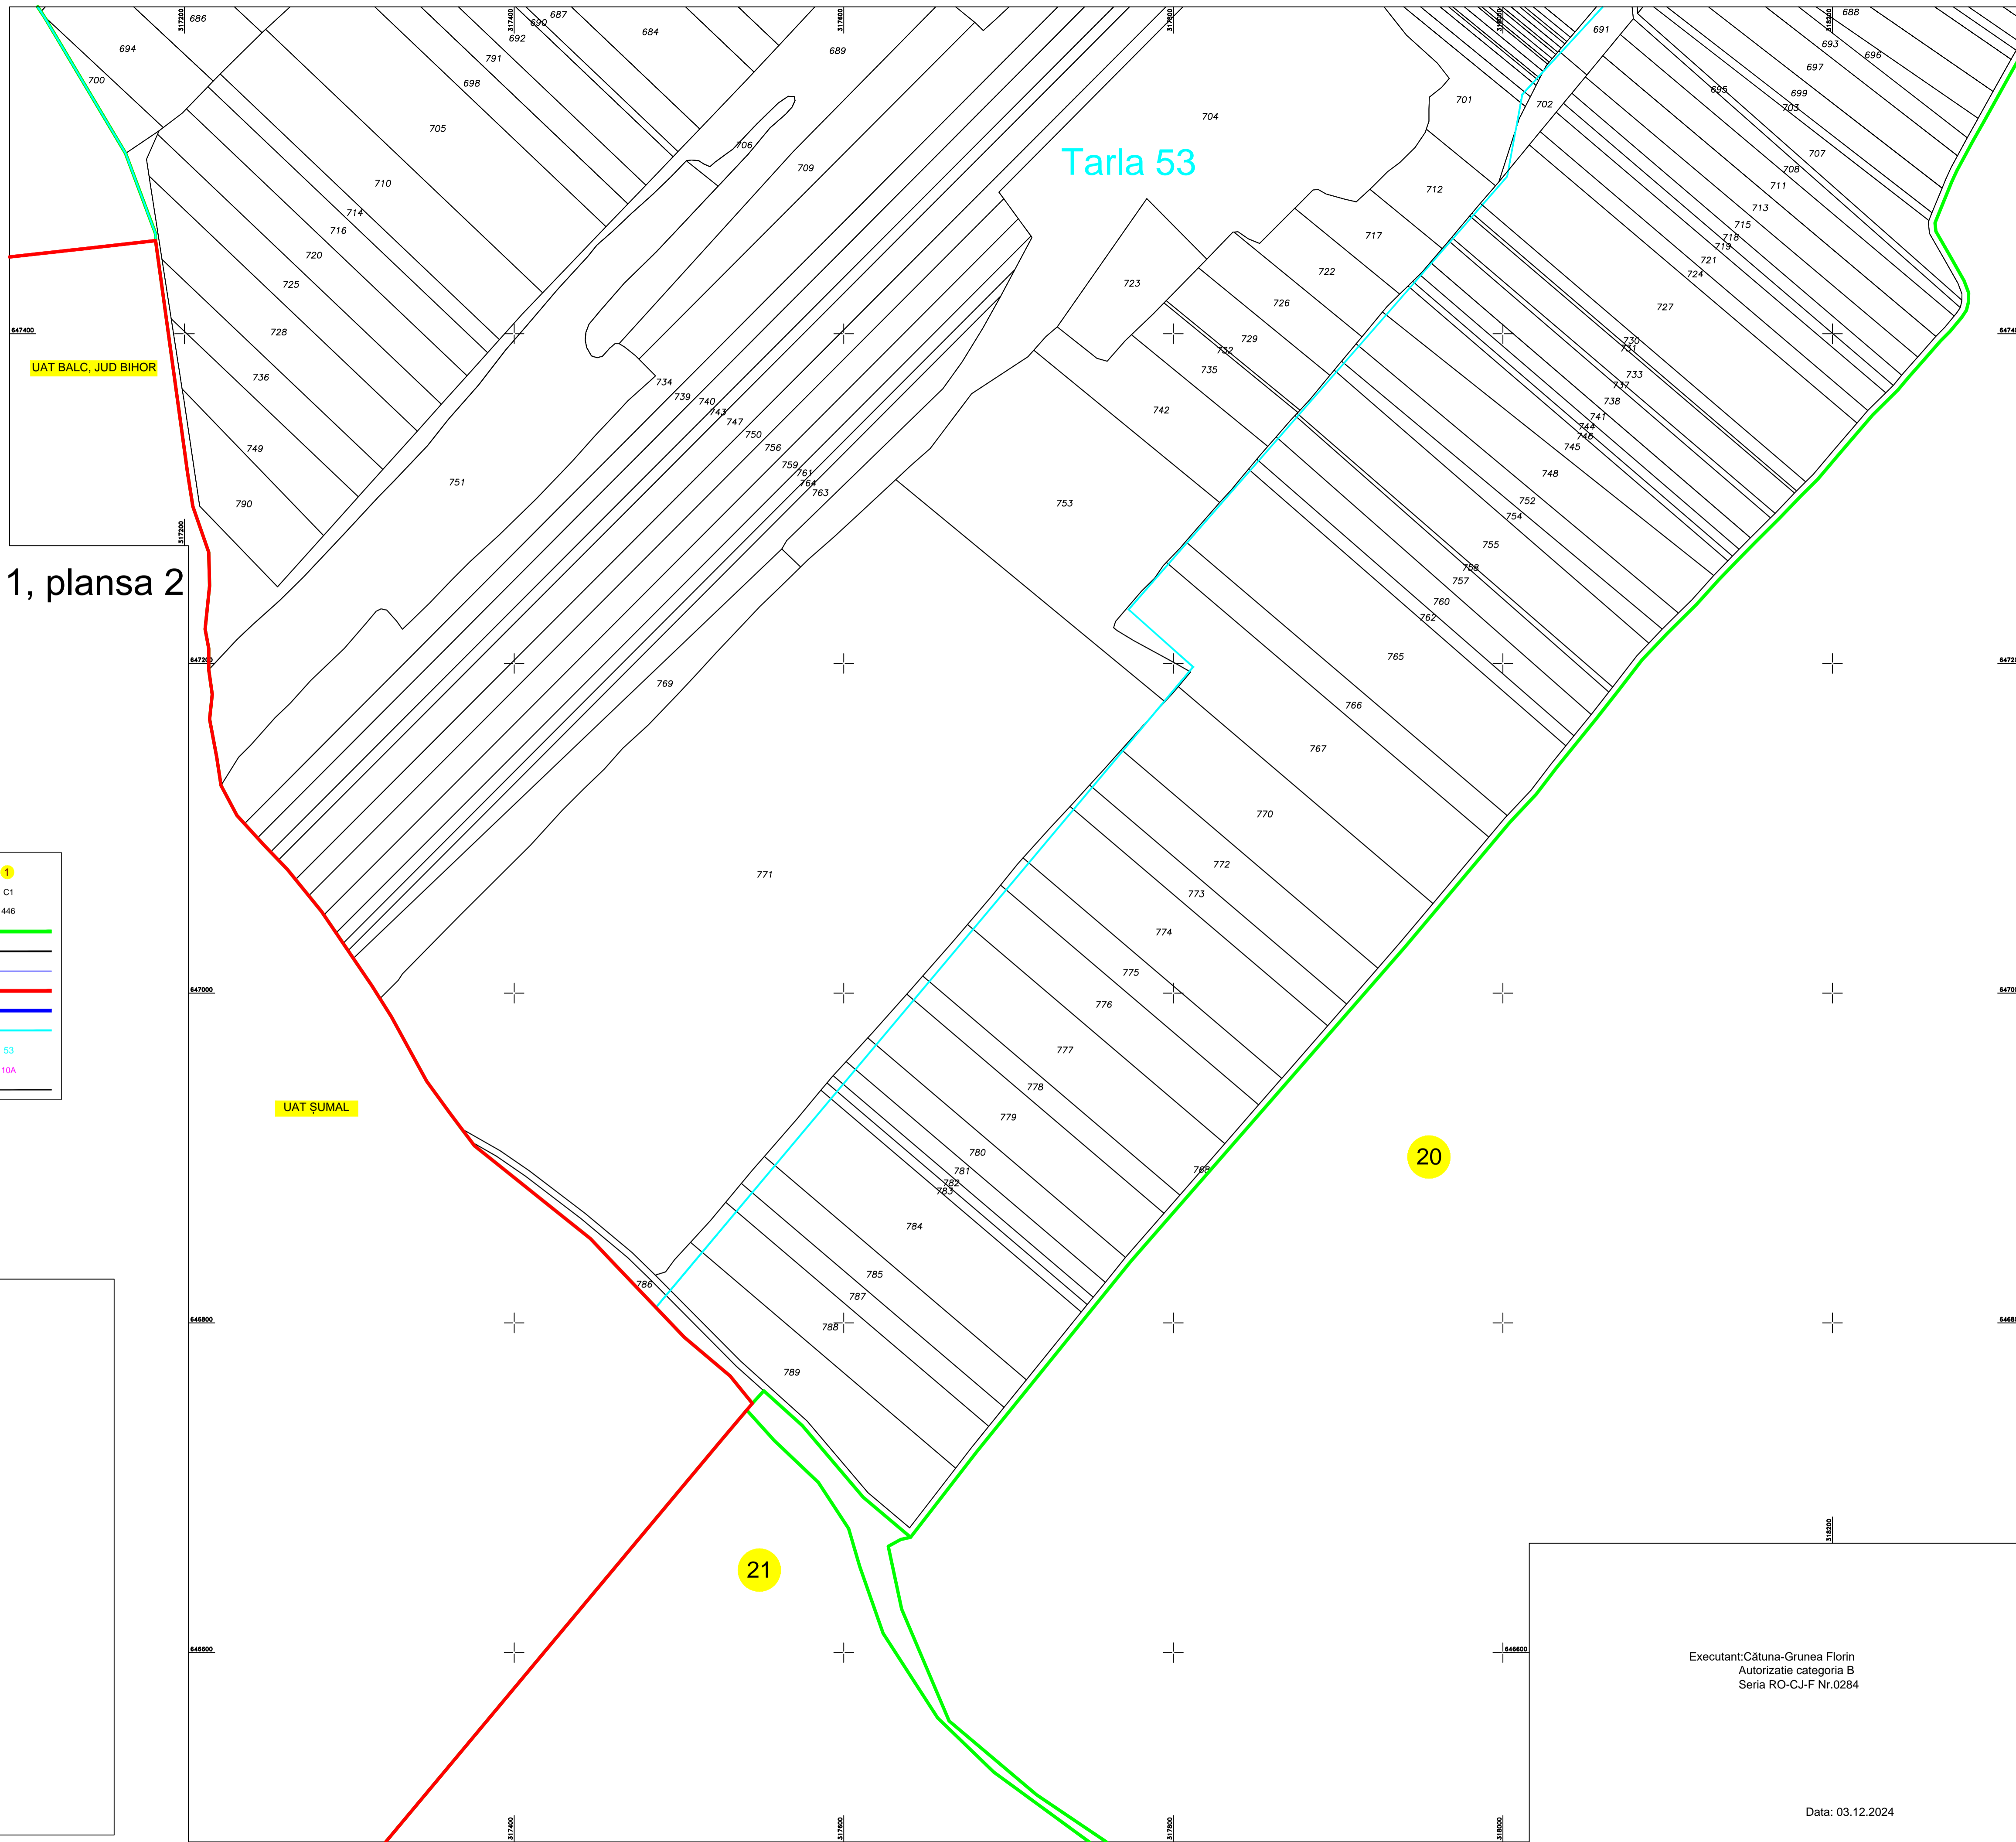

PLAN CADASTRAL

UAT: Camăr, județul: SĂLAJ, Sect. cad. 1, plansa 2

Scara 1:2000

Sistem de proiectie: stereografic 1970
Spre Publicare

LEGENDA	
Numar Sector	1
Cod constructie	C1
ID imobil	446
Limita sector	—
Limita imobil	—
Hidrografie	—
Limita UAT	—
Limita intravilan	—
Limita tarla	—
Numar tarla	53
Numar postal	10A
Limita constructie	—

SCHITA CU DISPUNEREA SECTOARELOR CADASTRALE

Executant: Cătuna-Grunea Florin
Autorizație categoria B
Seria RO-CJ-F Nr.0284

Data: 03.12.2024