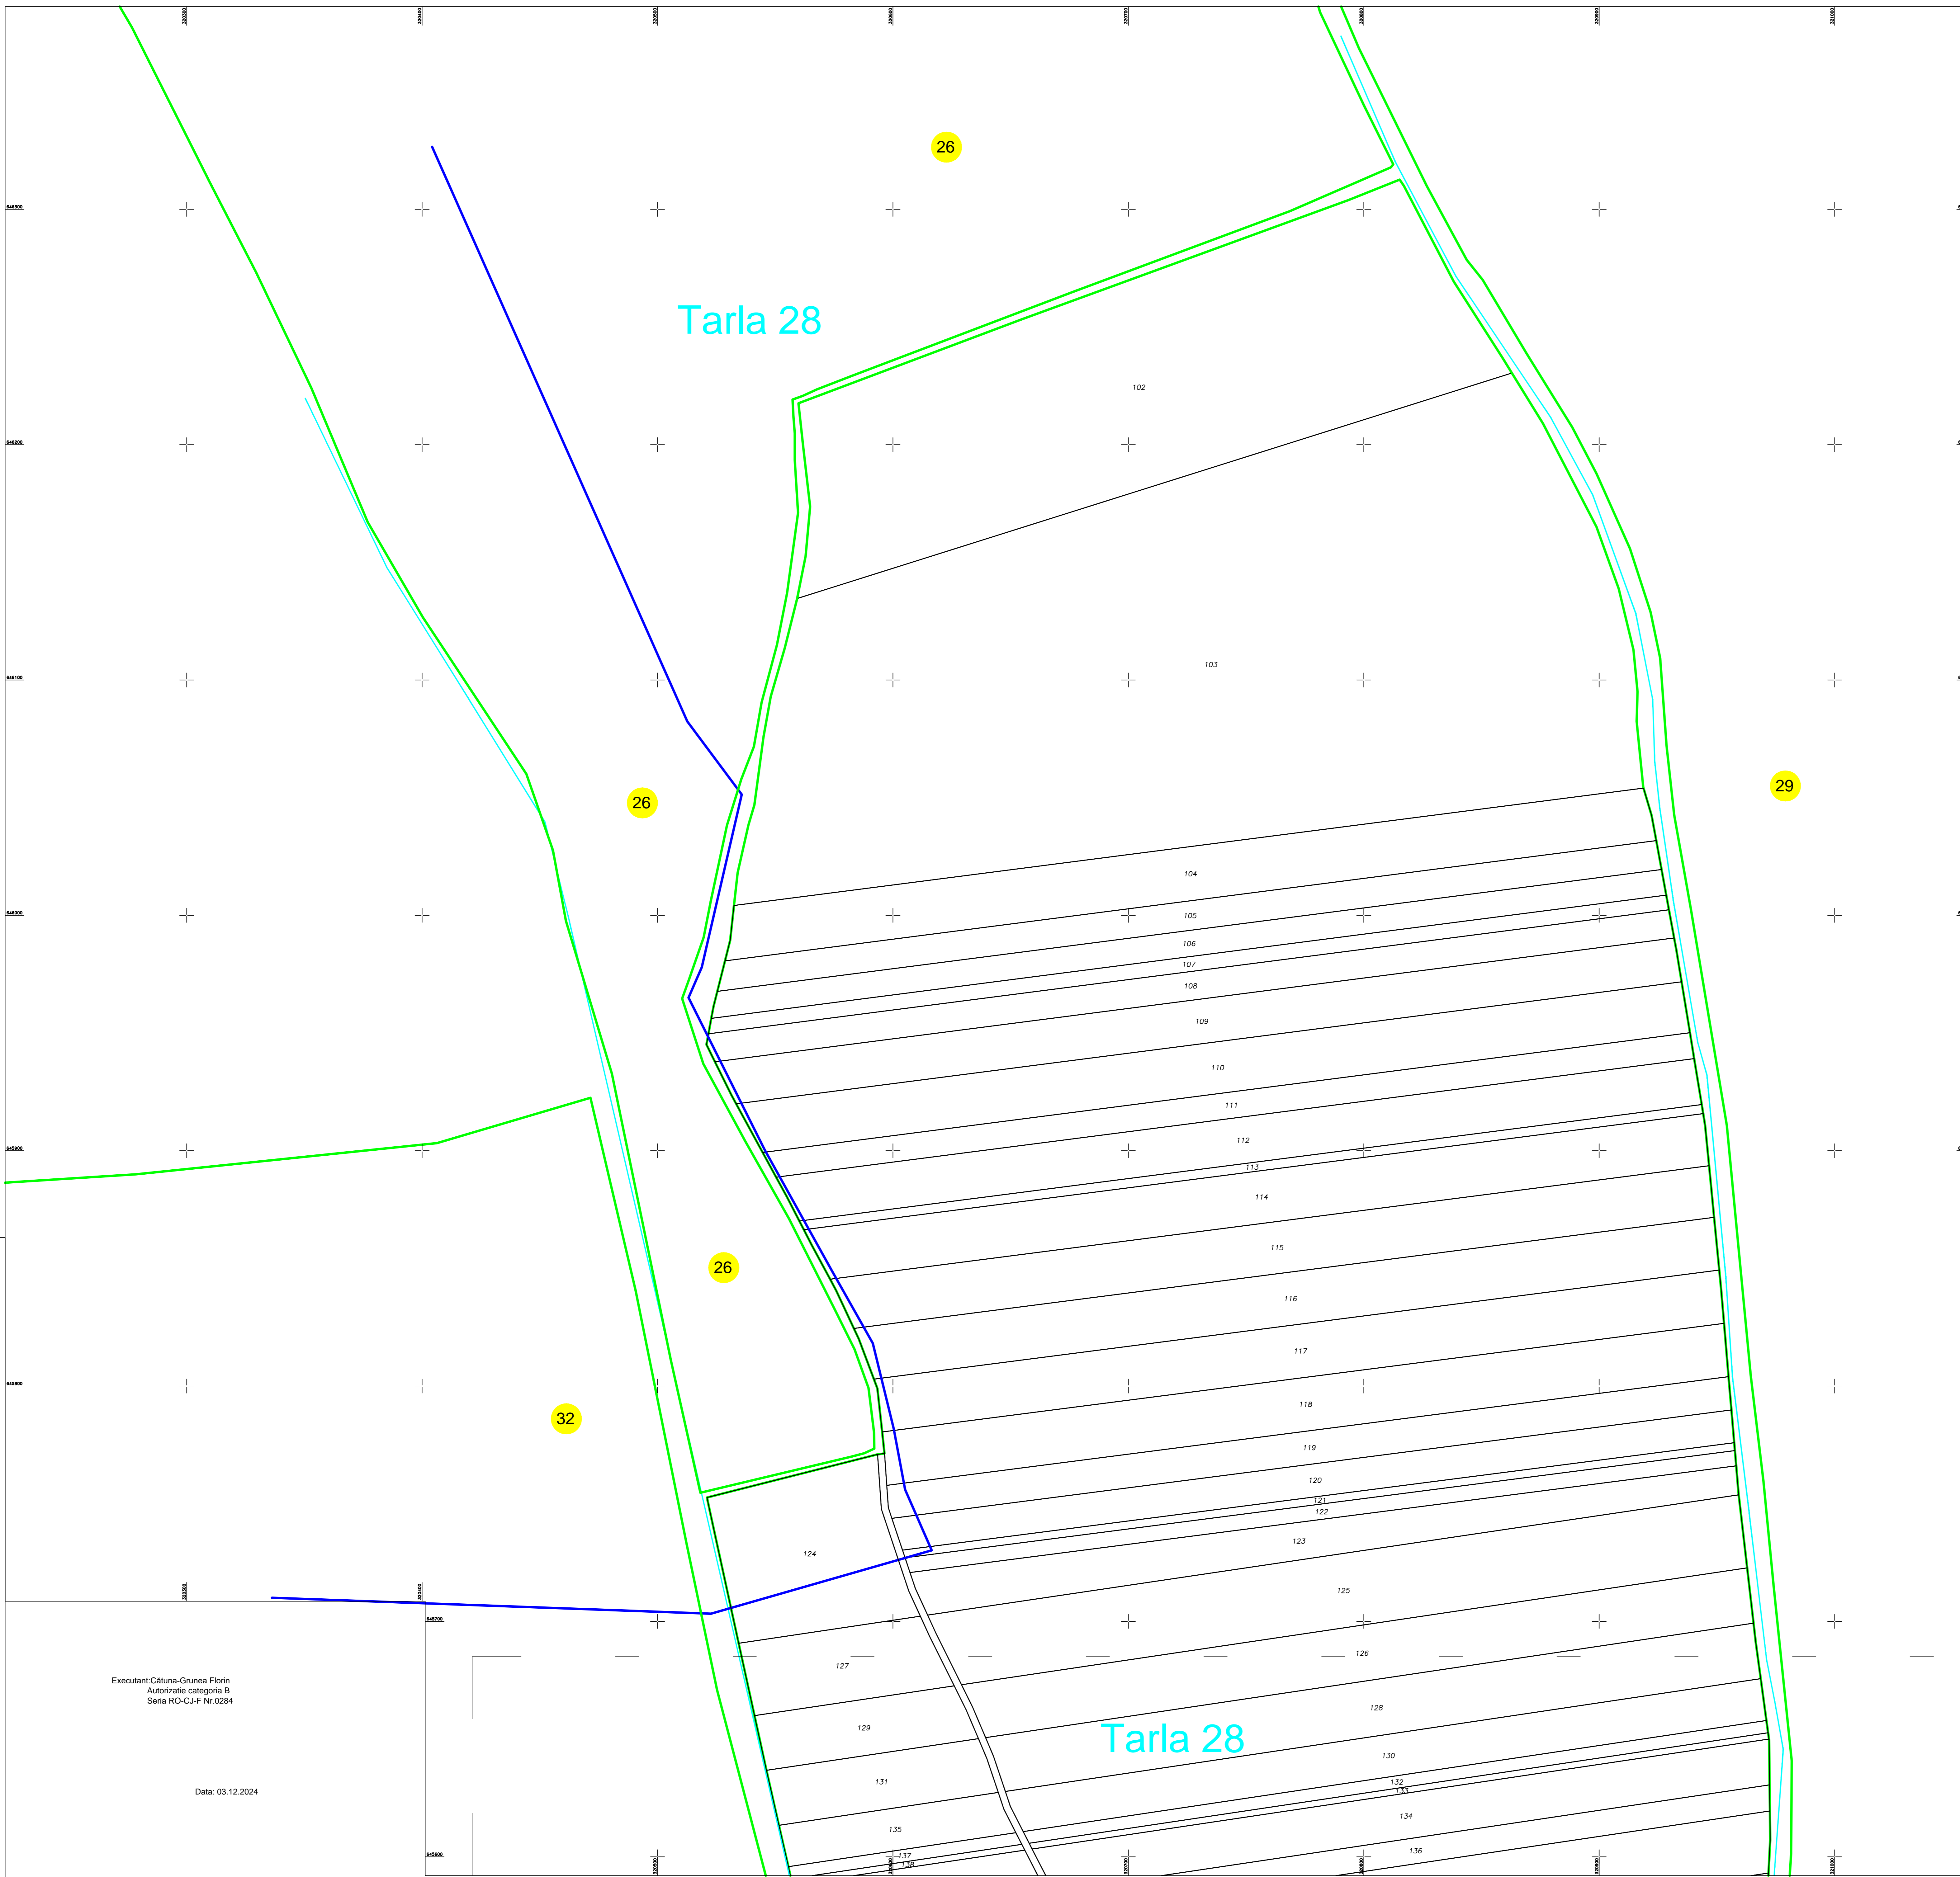

LEGENDA	
Numar Sector	1
Cod constructie	C1
ID imobil	446
Limita sector	446
Limita imobil	—
Hidrografe	—
Limita UAT	—
Limita intravilan	—
Limita tarla	—
Numar tarla	53
Numar posesi	104
Limita constructie	—