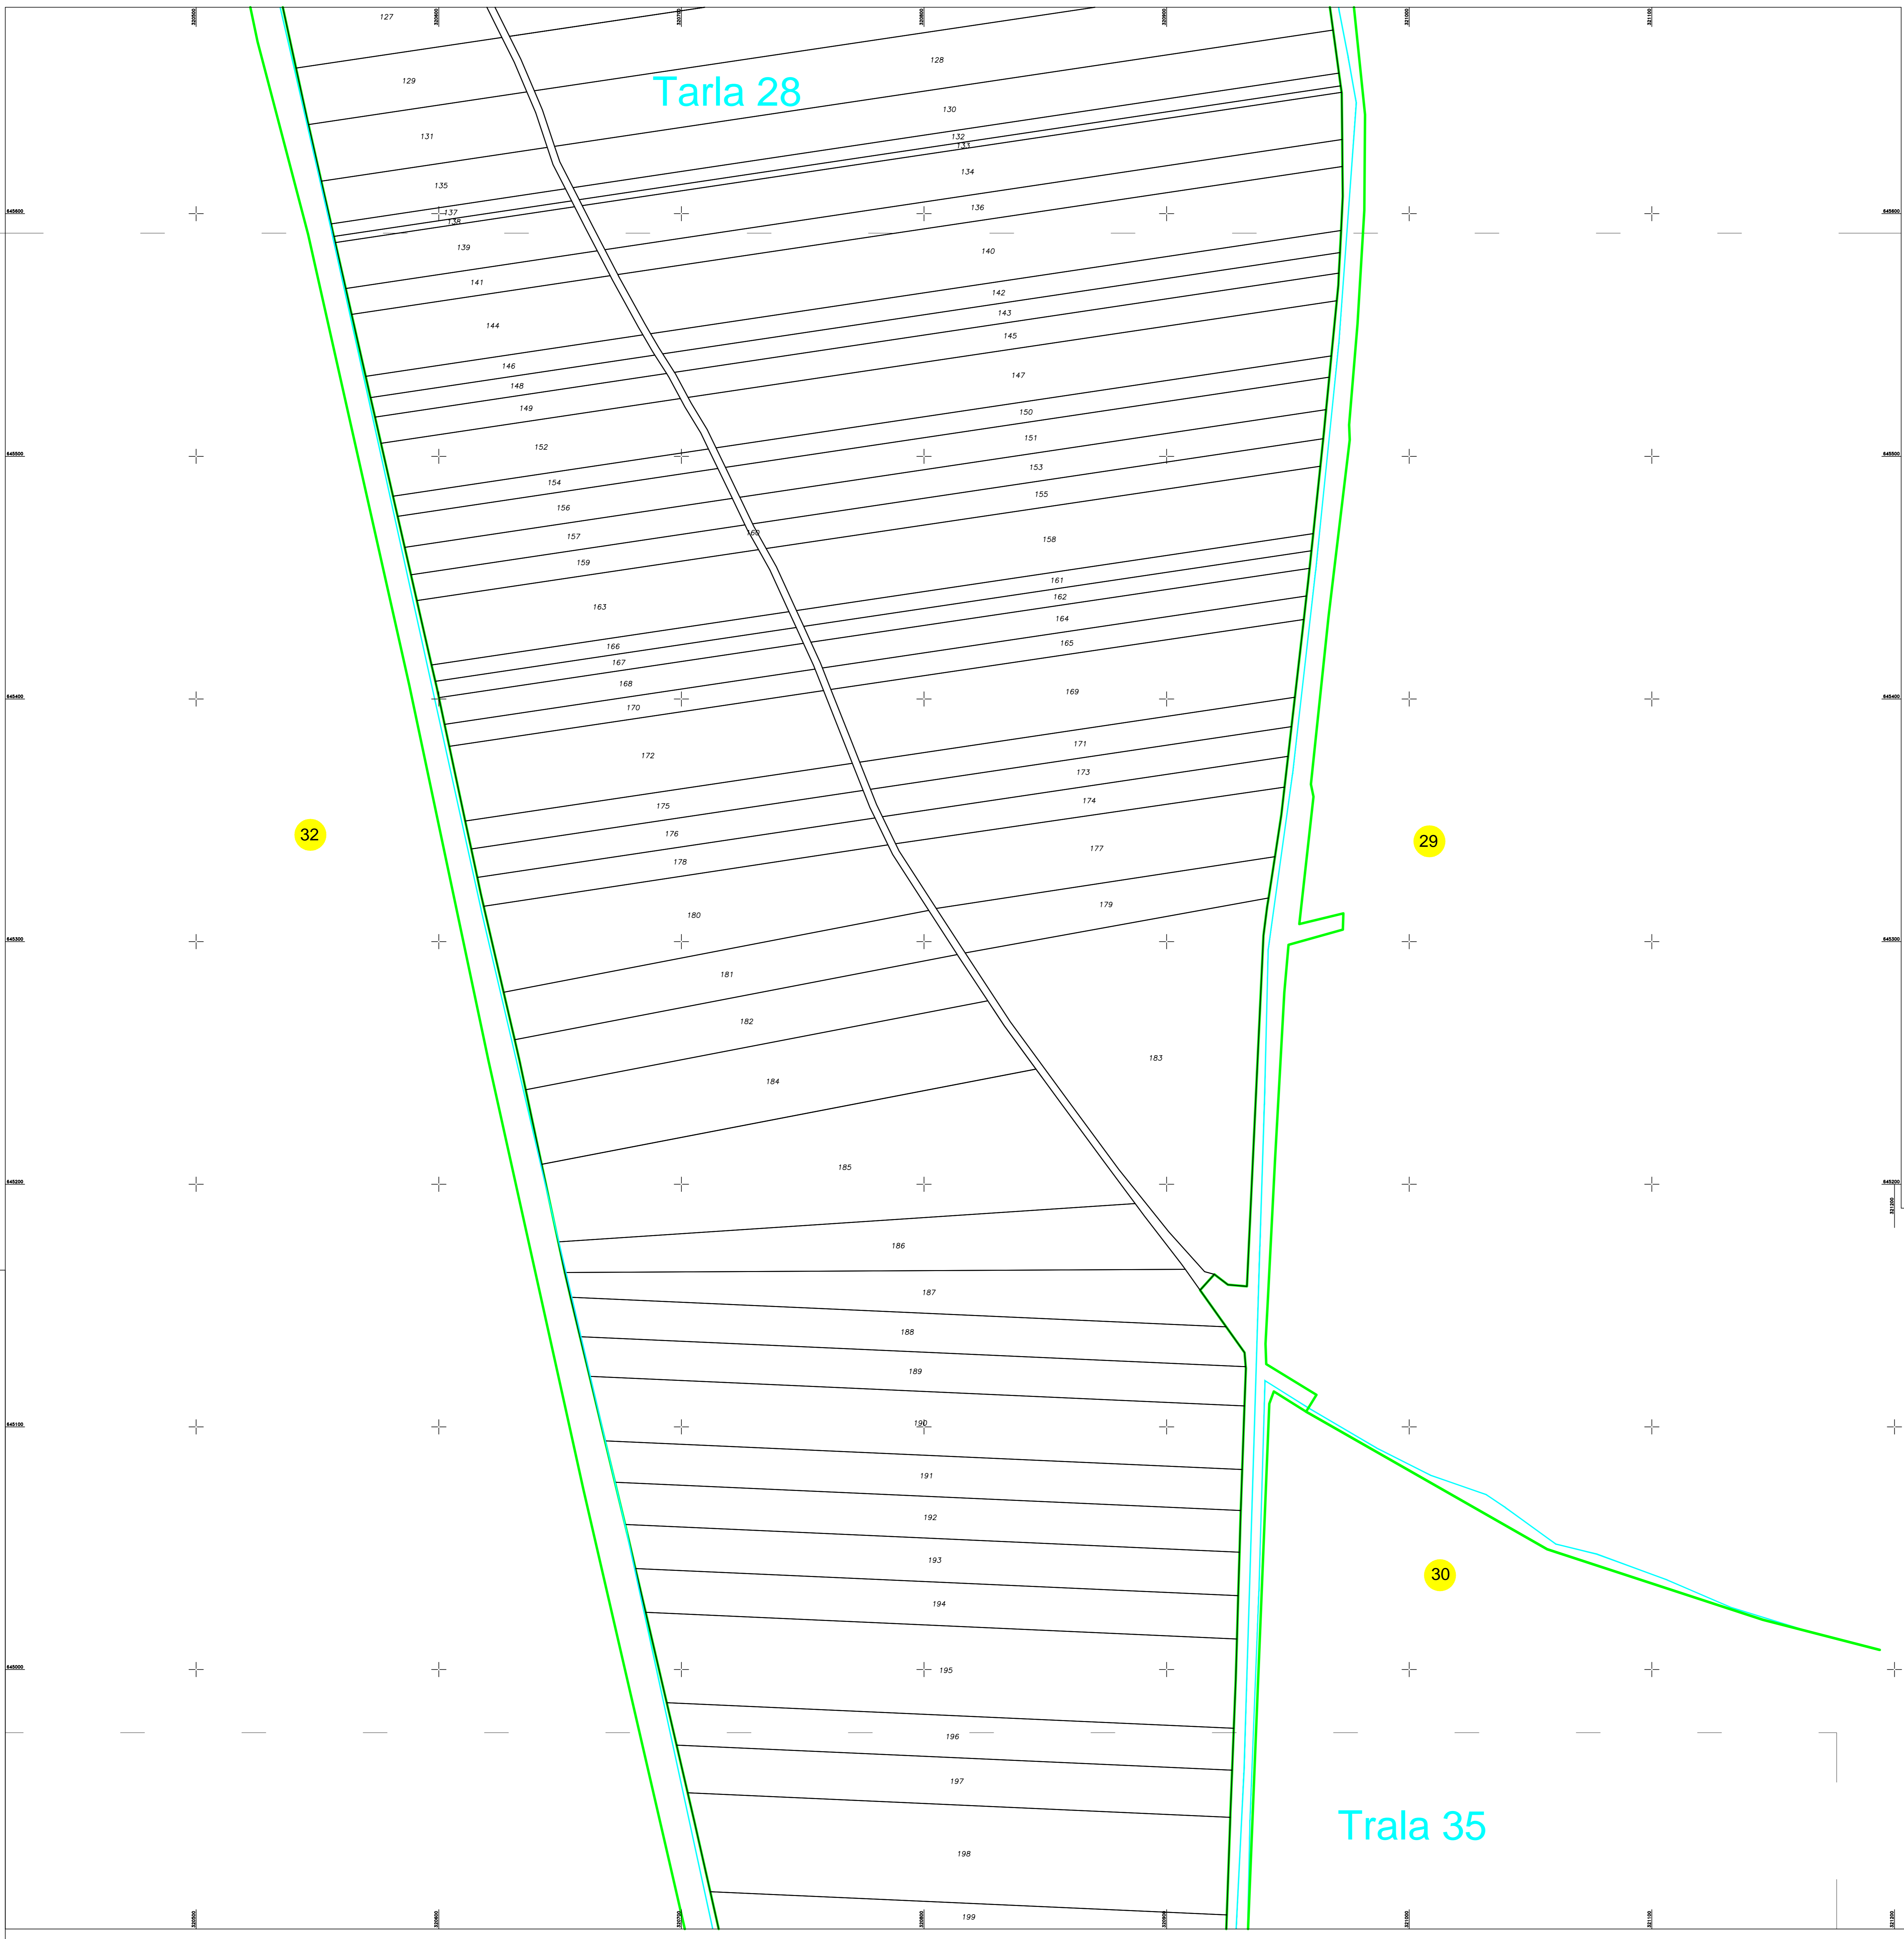

LEGENDA

Numar Sector	1
Cod constructie	C1
ID imobil	446
Limita sector	
Limita imobil	
Hidrografe	
Limita UAT	
Limita intravilan	
Limita tarla	
Numar tarla	53
Numar posesie	104
Limita constructie