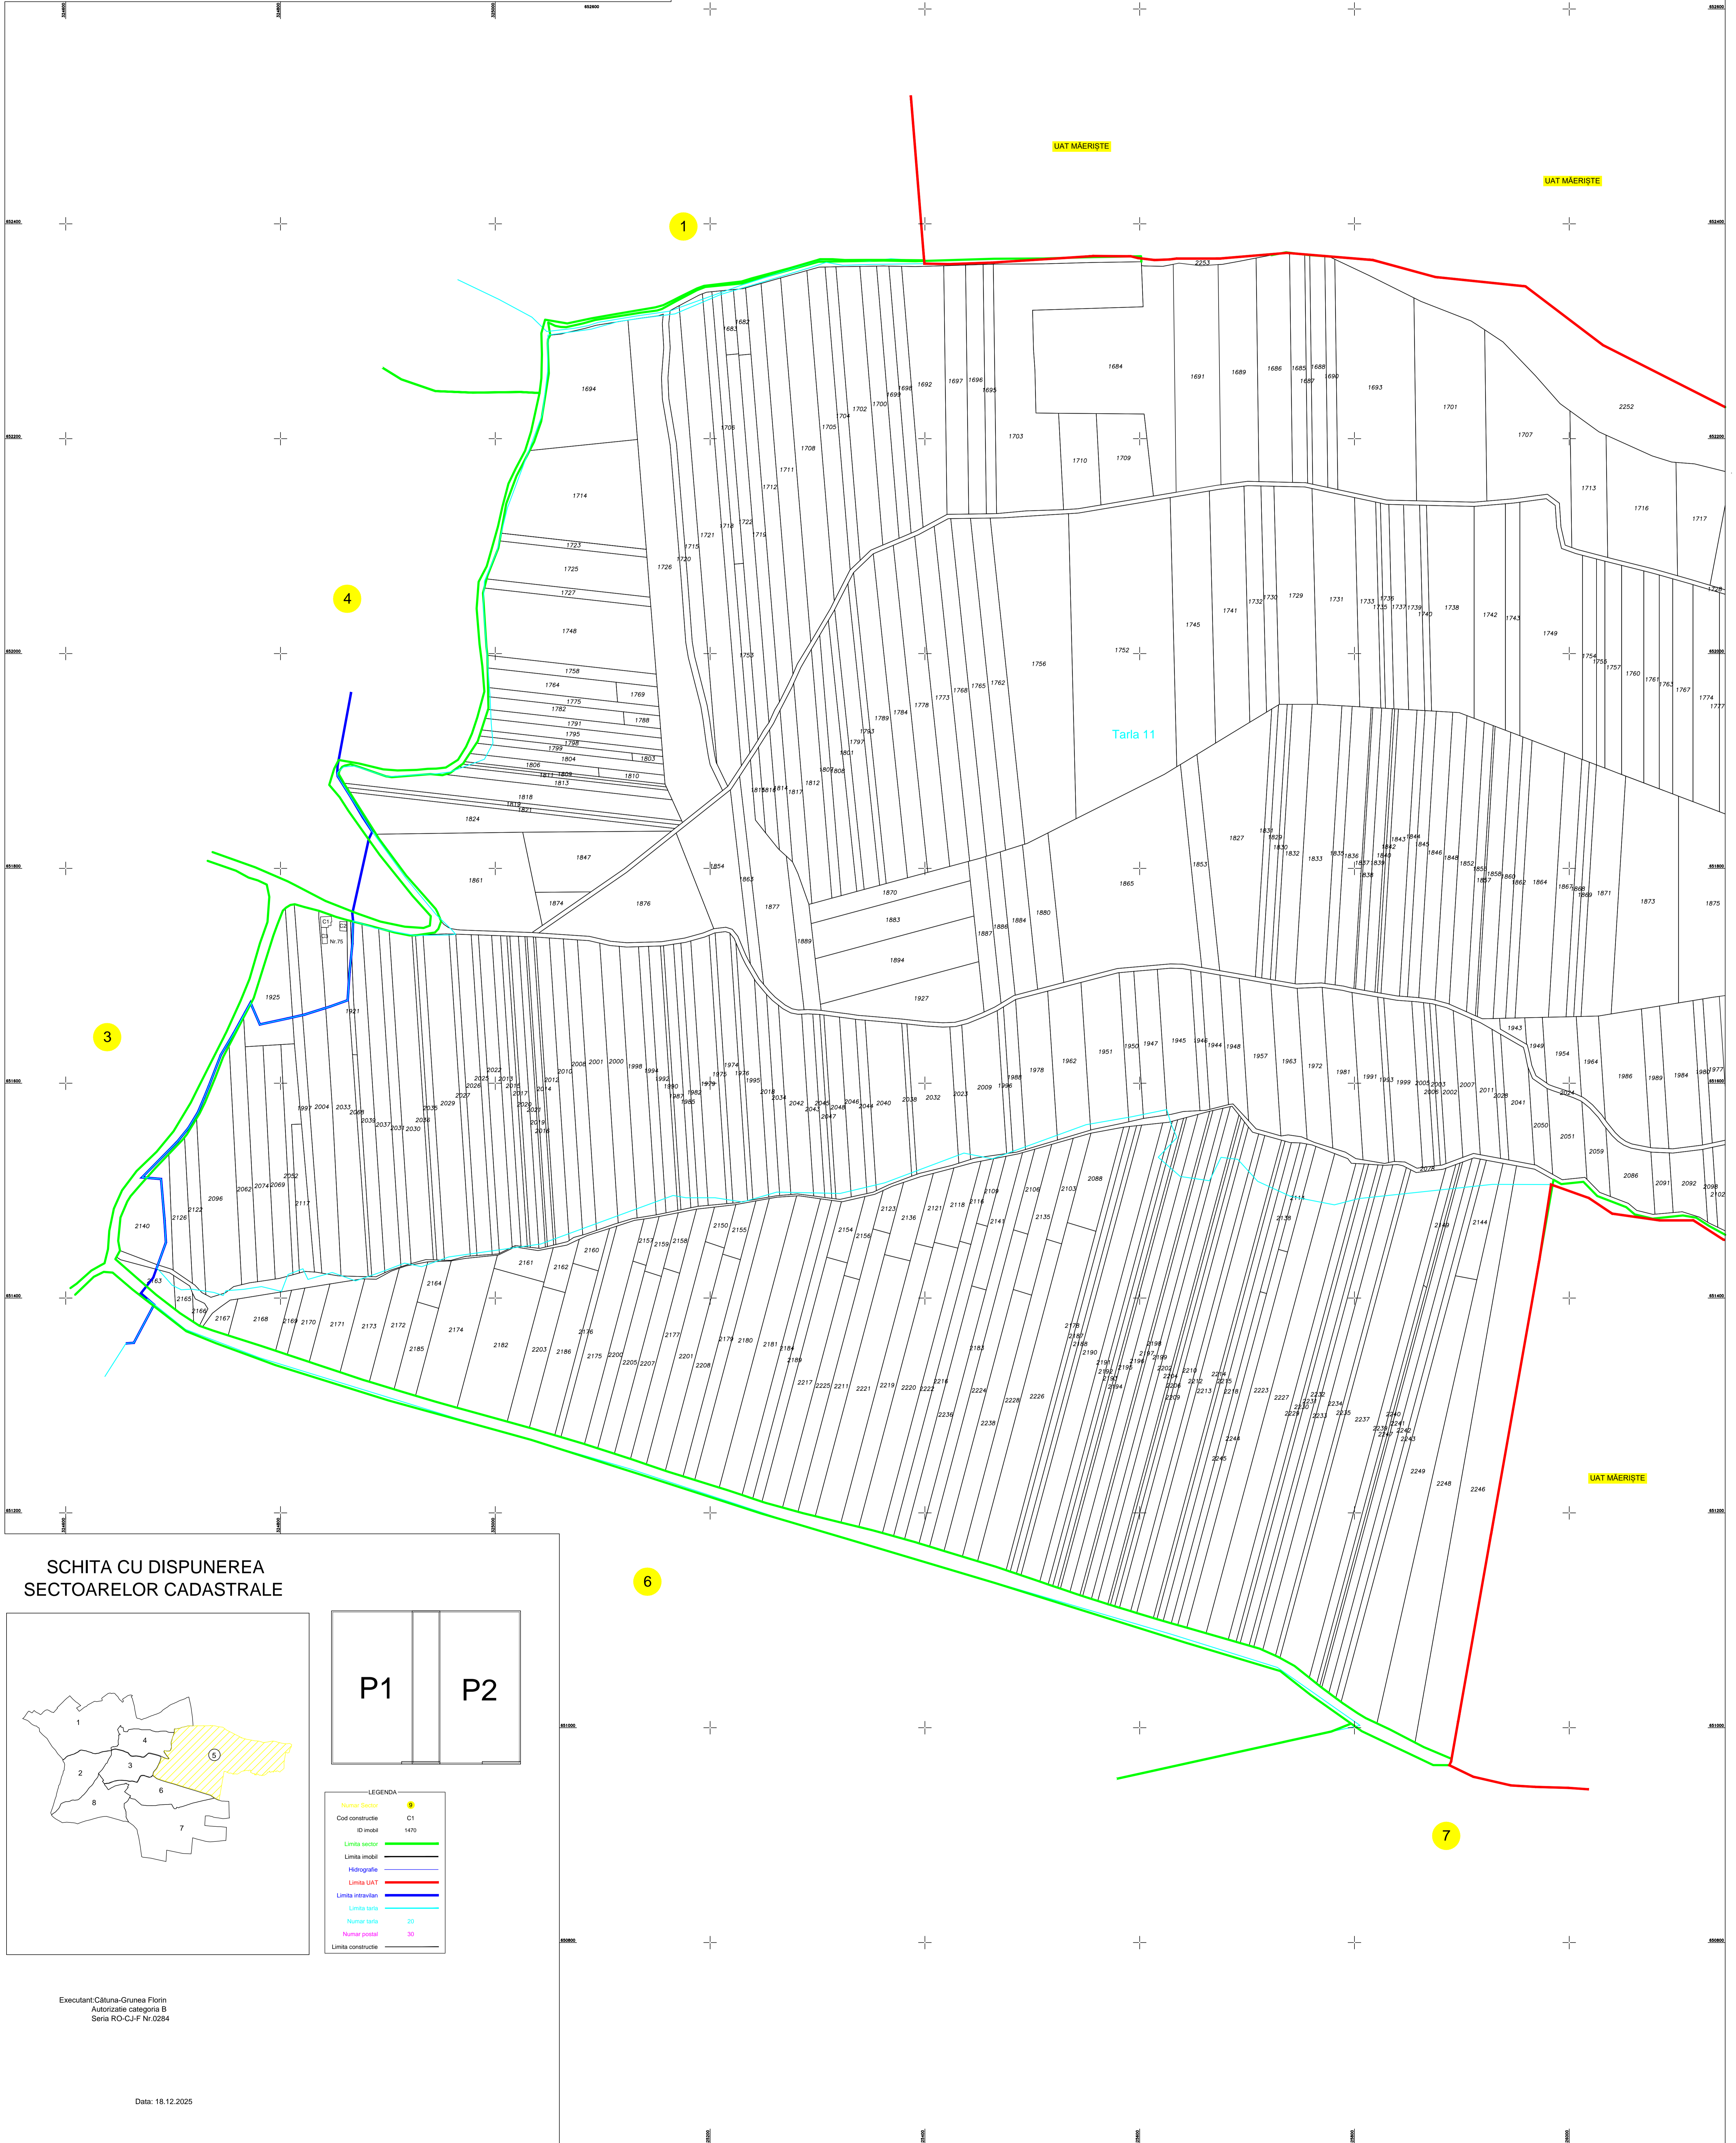

PLAN CADASTRAL

UAT: Carastelec, judetul: SALAJ, Sect. cad. 5, plansa 1

Scara 1:2000

Sistem de proiectie: stereografic 1970

Spre Publicare