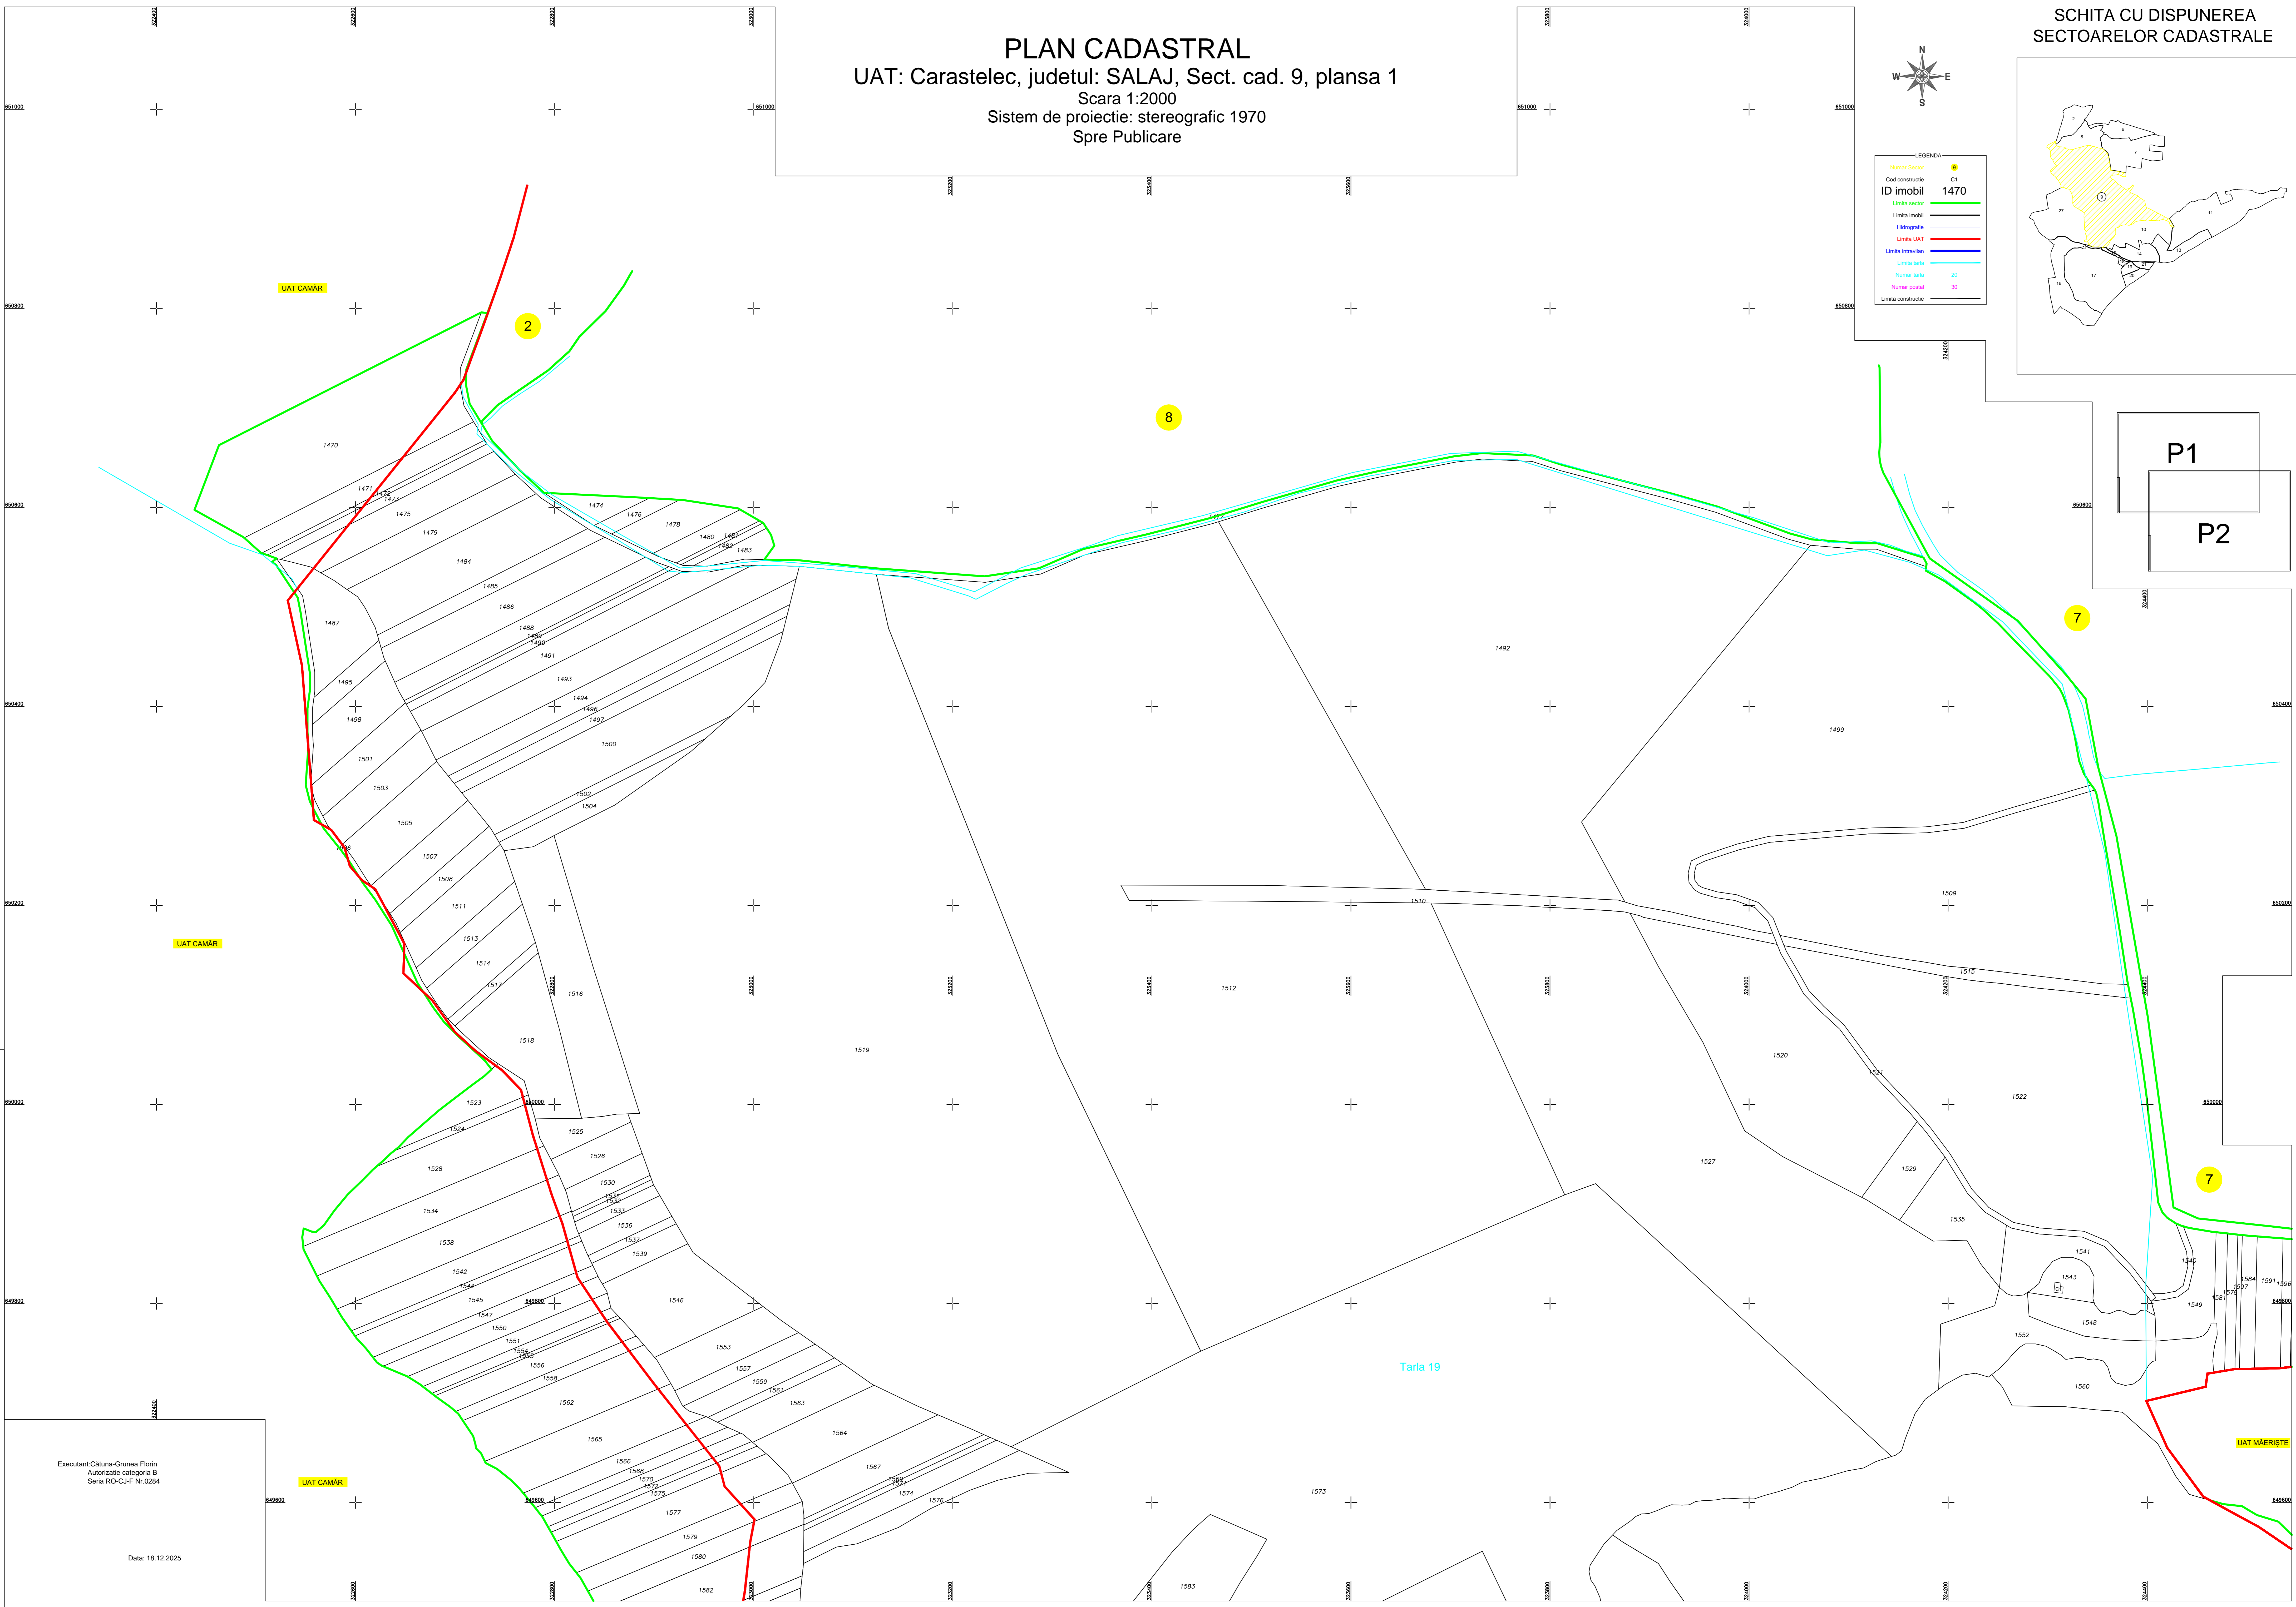

**PLAN CADASTRAL**  
UAT: Carastelec, judetul: SALAJ, Sect. cad. 9, plansa 1  
Scara 1:2000  
Sistem de proiectie: stereografic 1970  
Spre Publicare

SCHITA CU DISPUNEREA  
SECTORILOR CADASTRALE

LEGENDA

- Numar Sector: ●
- Cod constructie: C1
- ID imobil: 1470
- Limita sector: —
- Limita imobil: —
- Hidrografie: —
- Limita UAT: —
- Limita intravilan: —
- Limita tarla: —
- Numar tarla: 20
- Numar parcela: 30
- Limita constructie: —