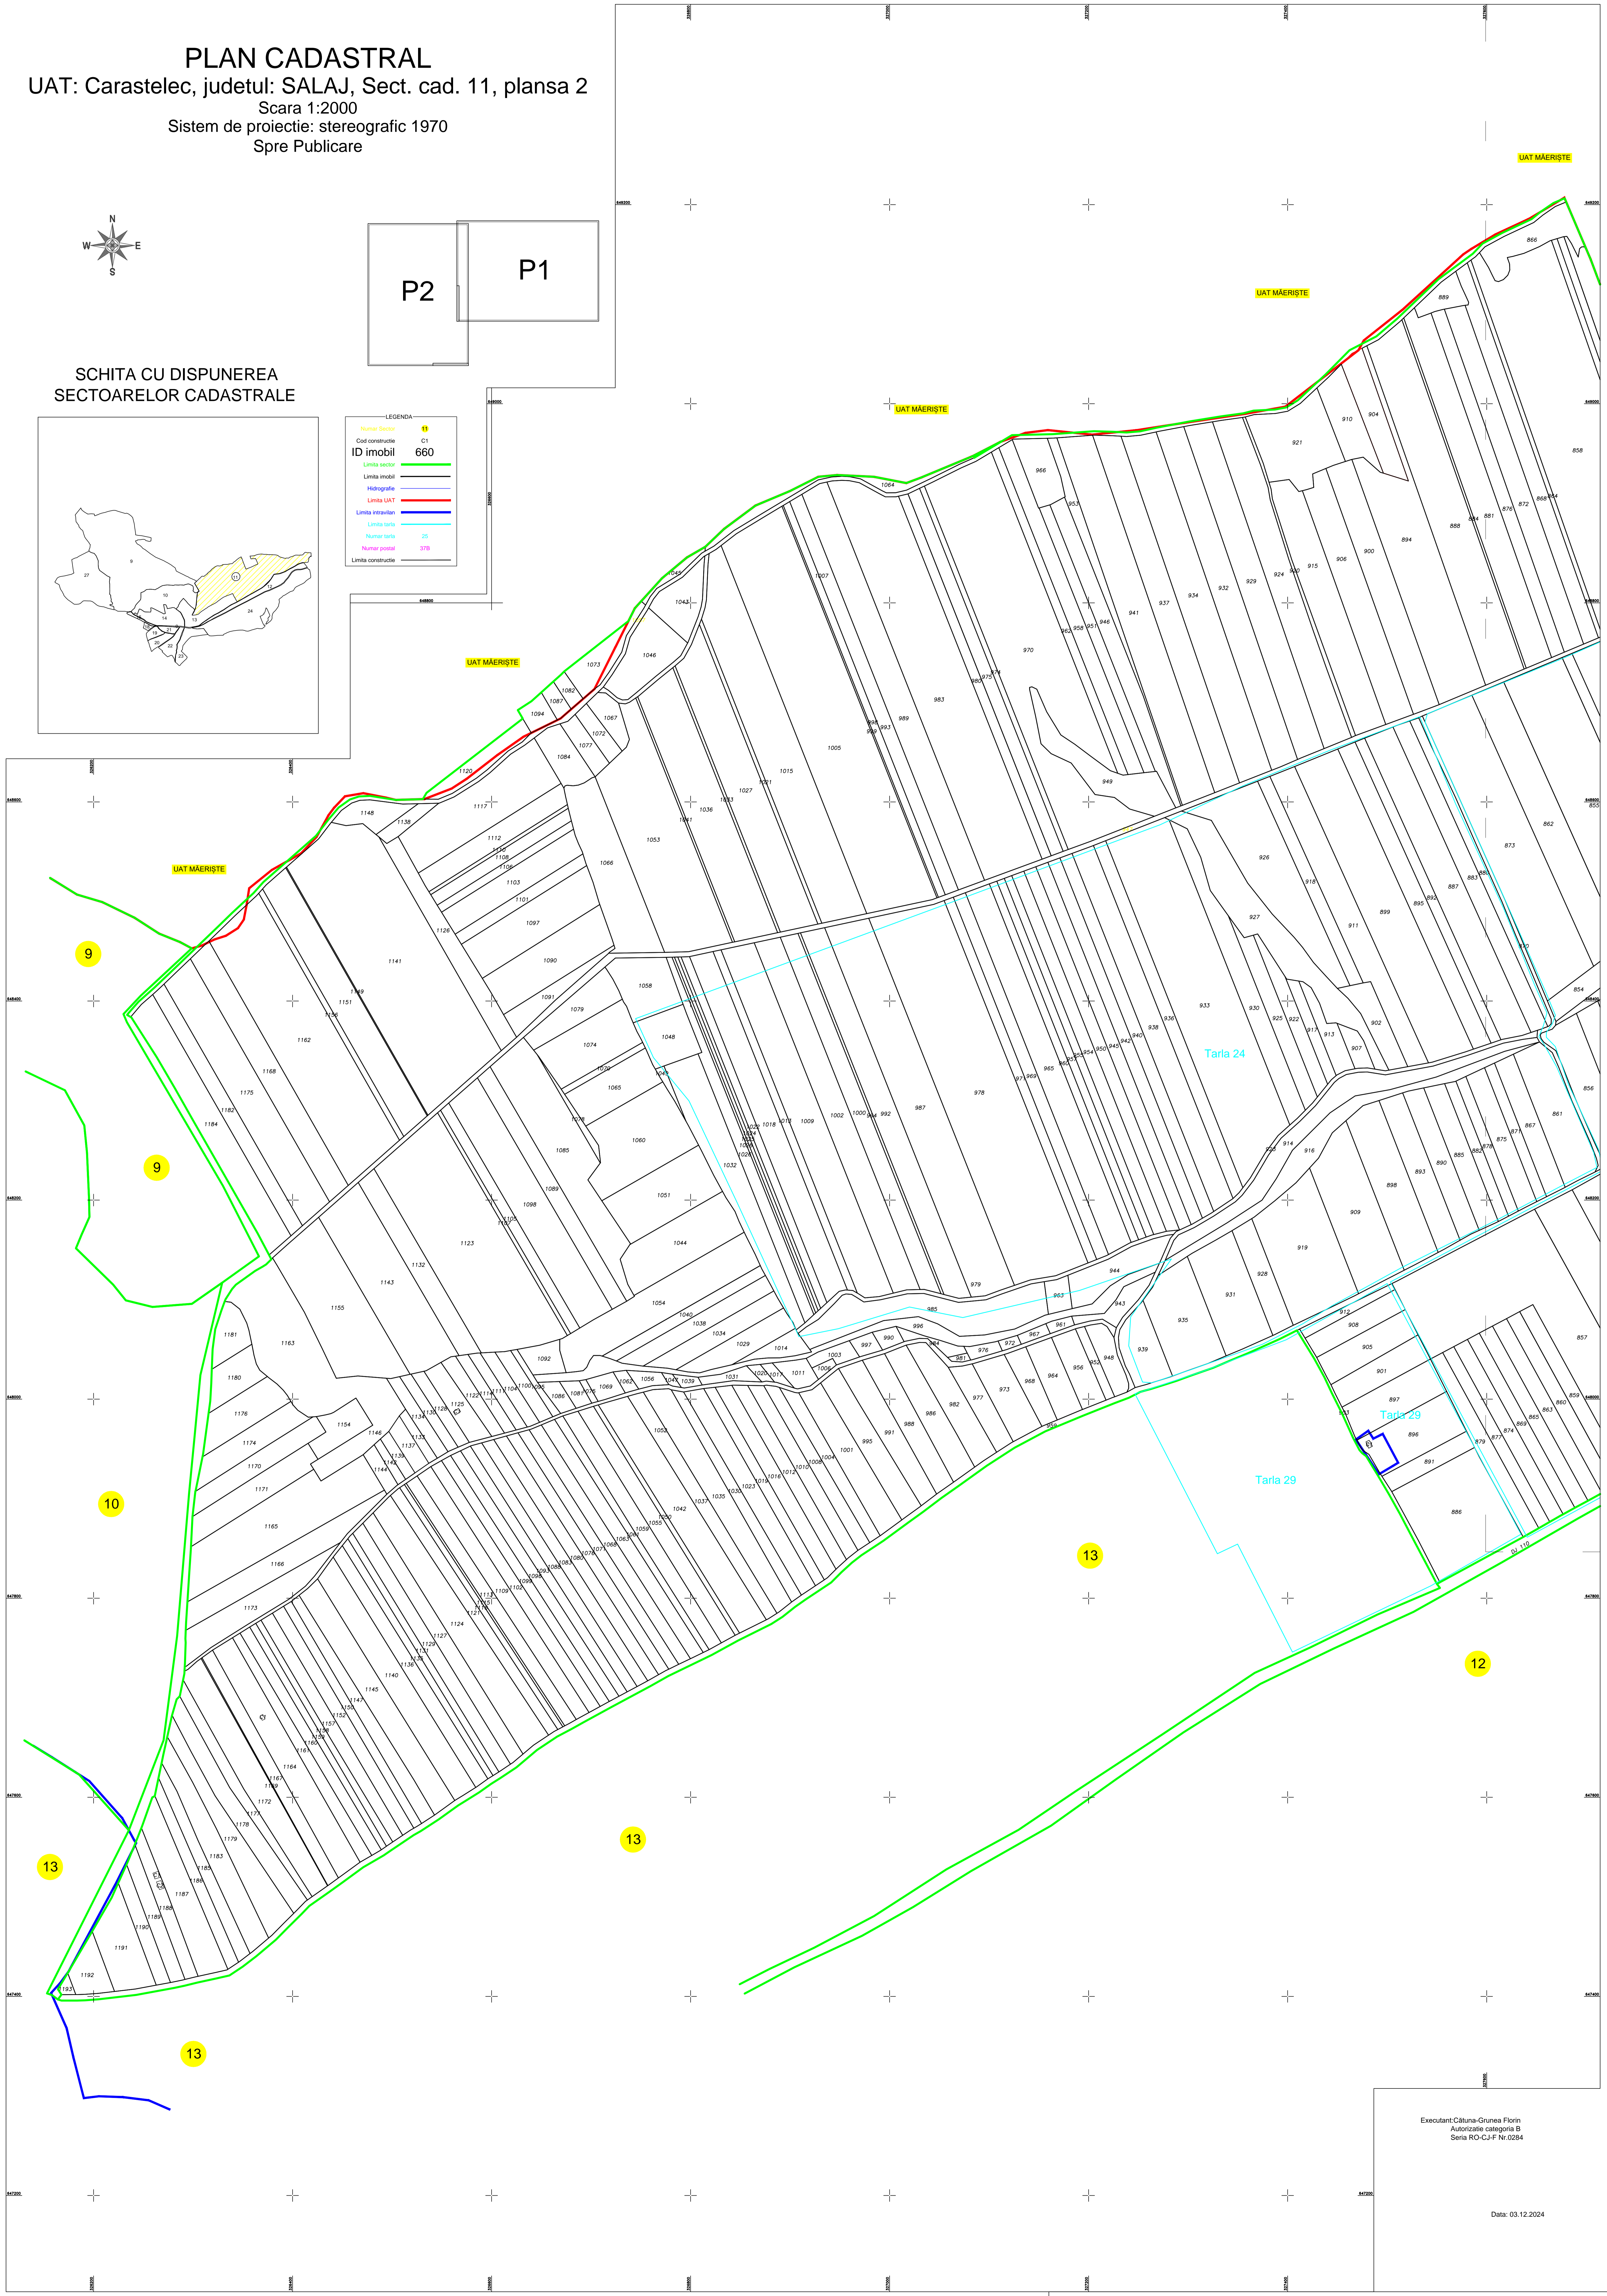

LEGENDA

Numar Sector	9
Cod constructie	C1
ID imobil	660
Limita sector	—
Limita imobil	—
Hidrografie	—
Limita UAT	—
Limita intersector	—
Limita local	—
Numar local	25
Numar postal	378
Limita constructie	—