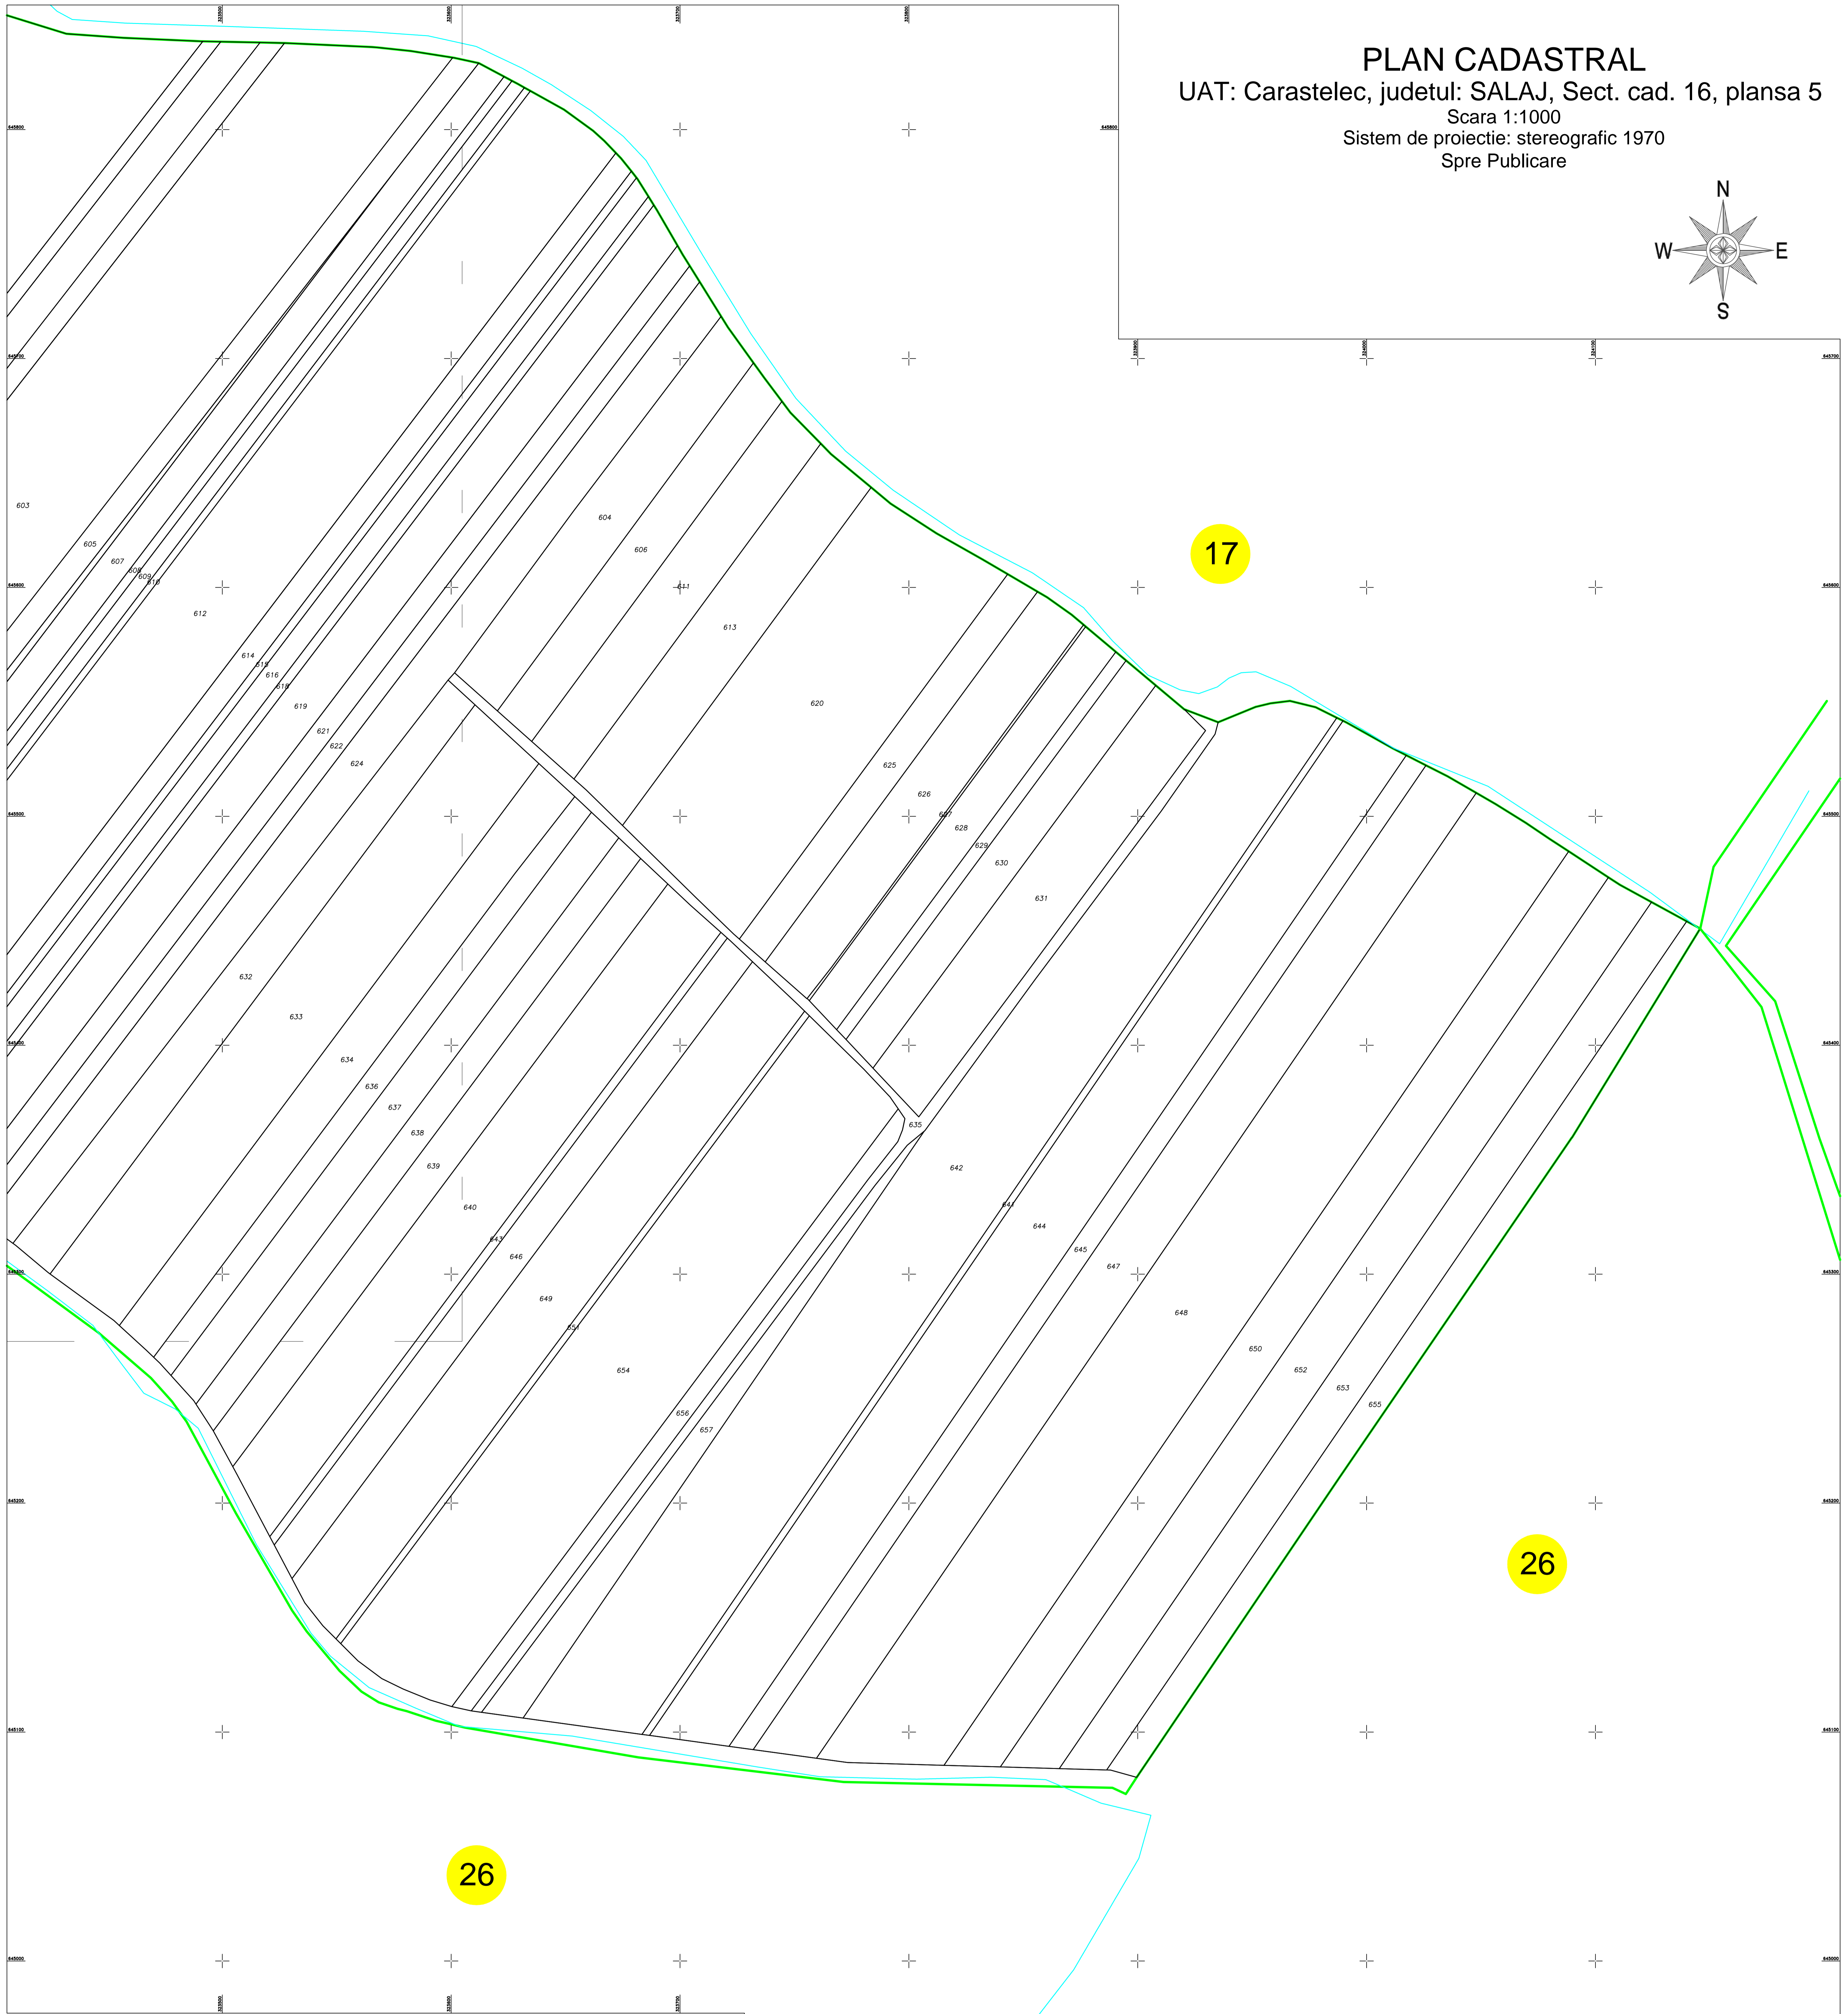

PLAN CADASTRAL
UAT: Carastelec, judetul: SALAJ, Sect. cad. 16, plansa 5
Scara 1:1000
Sistem de proiectie: stereografic 1970
Spre Publicare

26

17

26