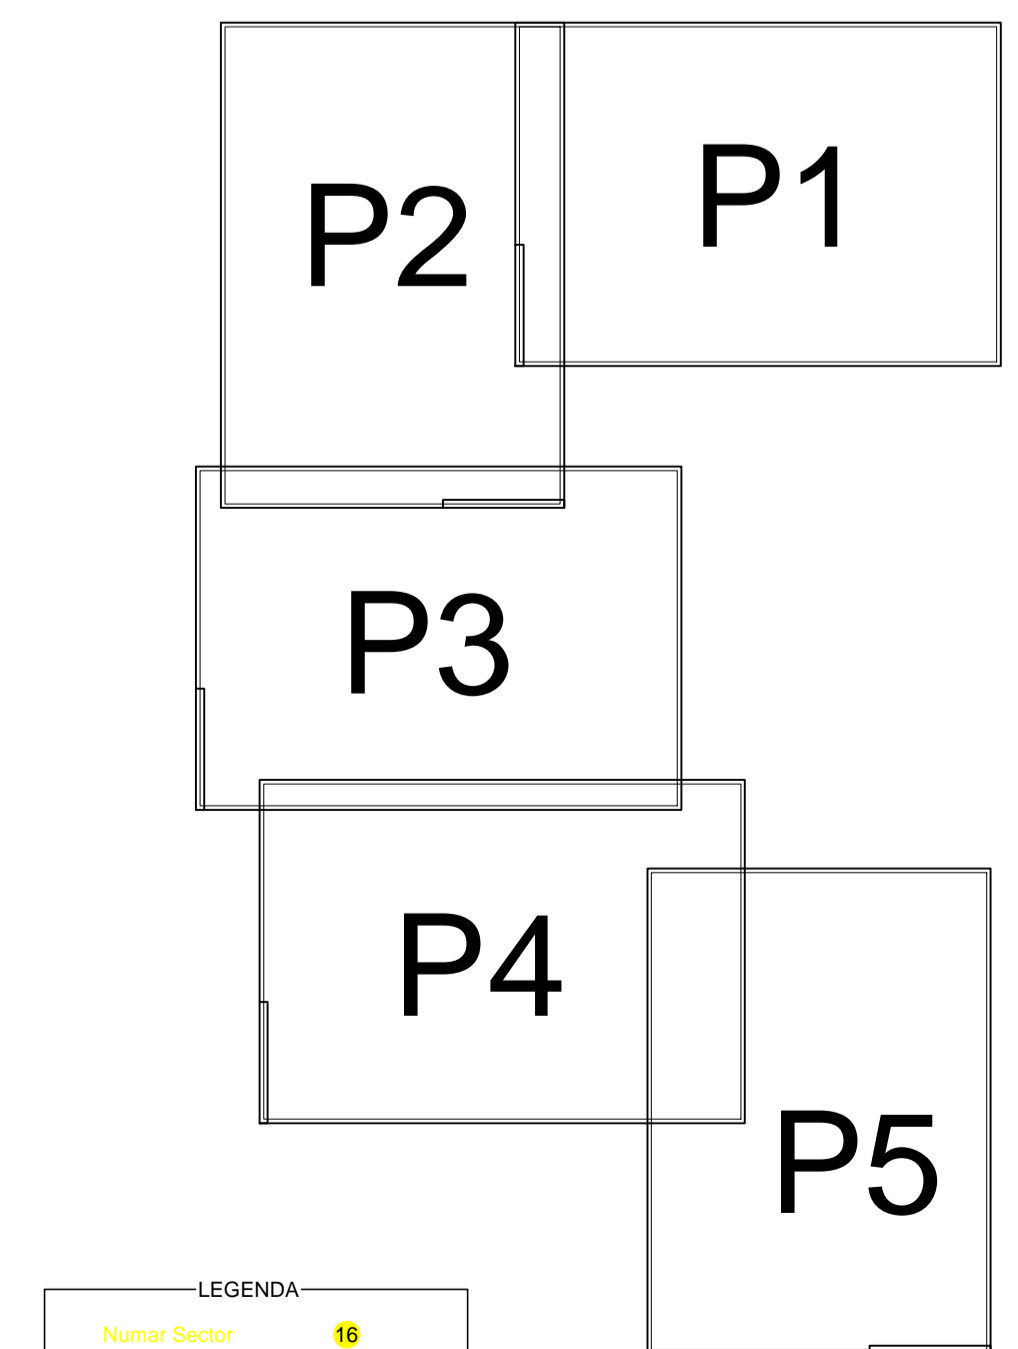

LEGENDA	
Numar Sector	17
Cod constructie	C1
ID imobil	455
Limita sector	—
Limita imobil	—
Hidrografie	—
Limita UAT	—
Limita intravilan	—
Limita tarla	—
Numar tarla	45
Numar posesie	376
Limita constructie	—

Data: 03.12.2024