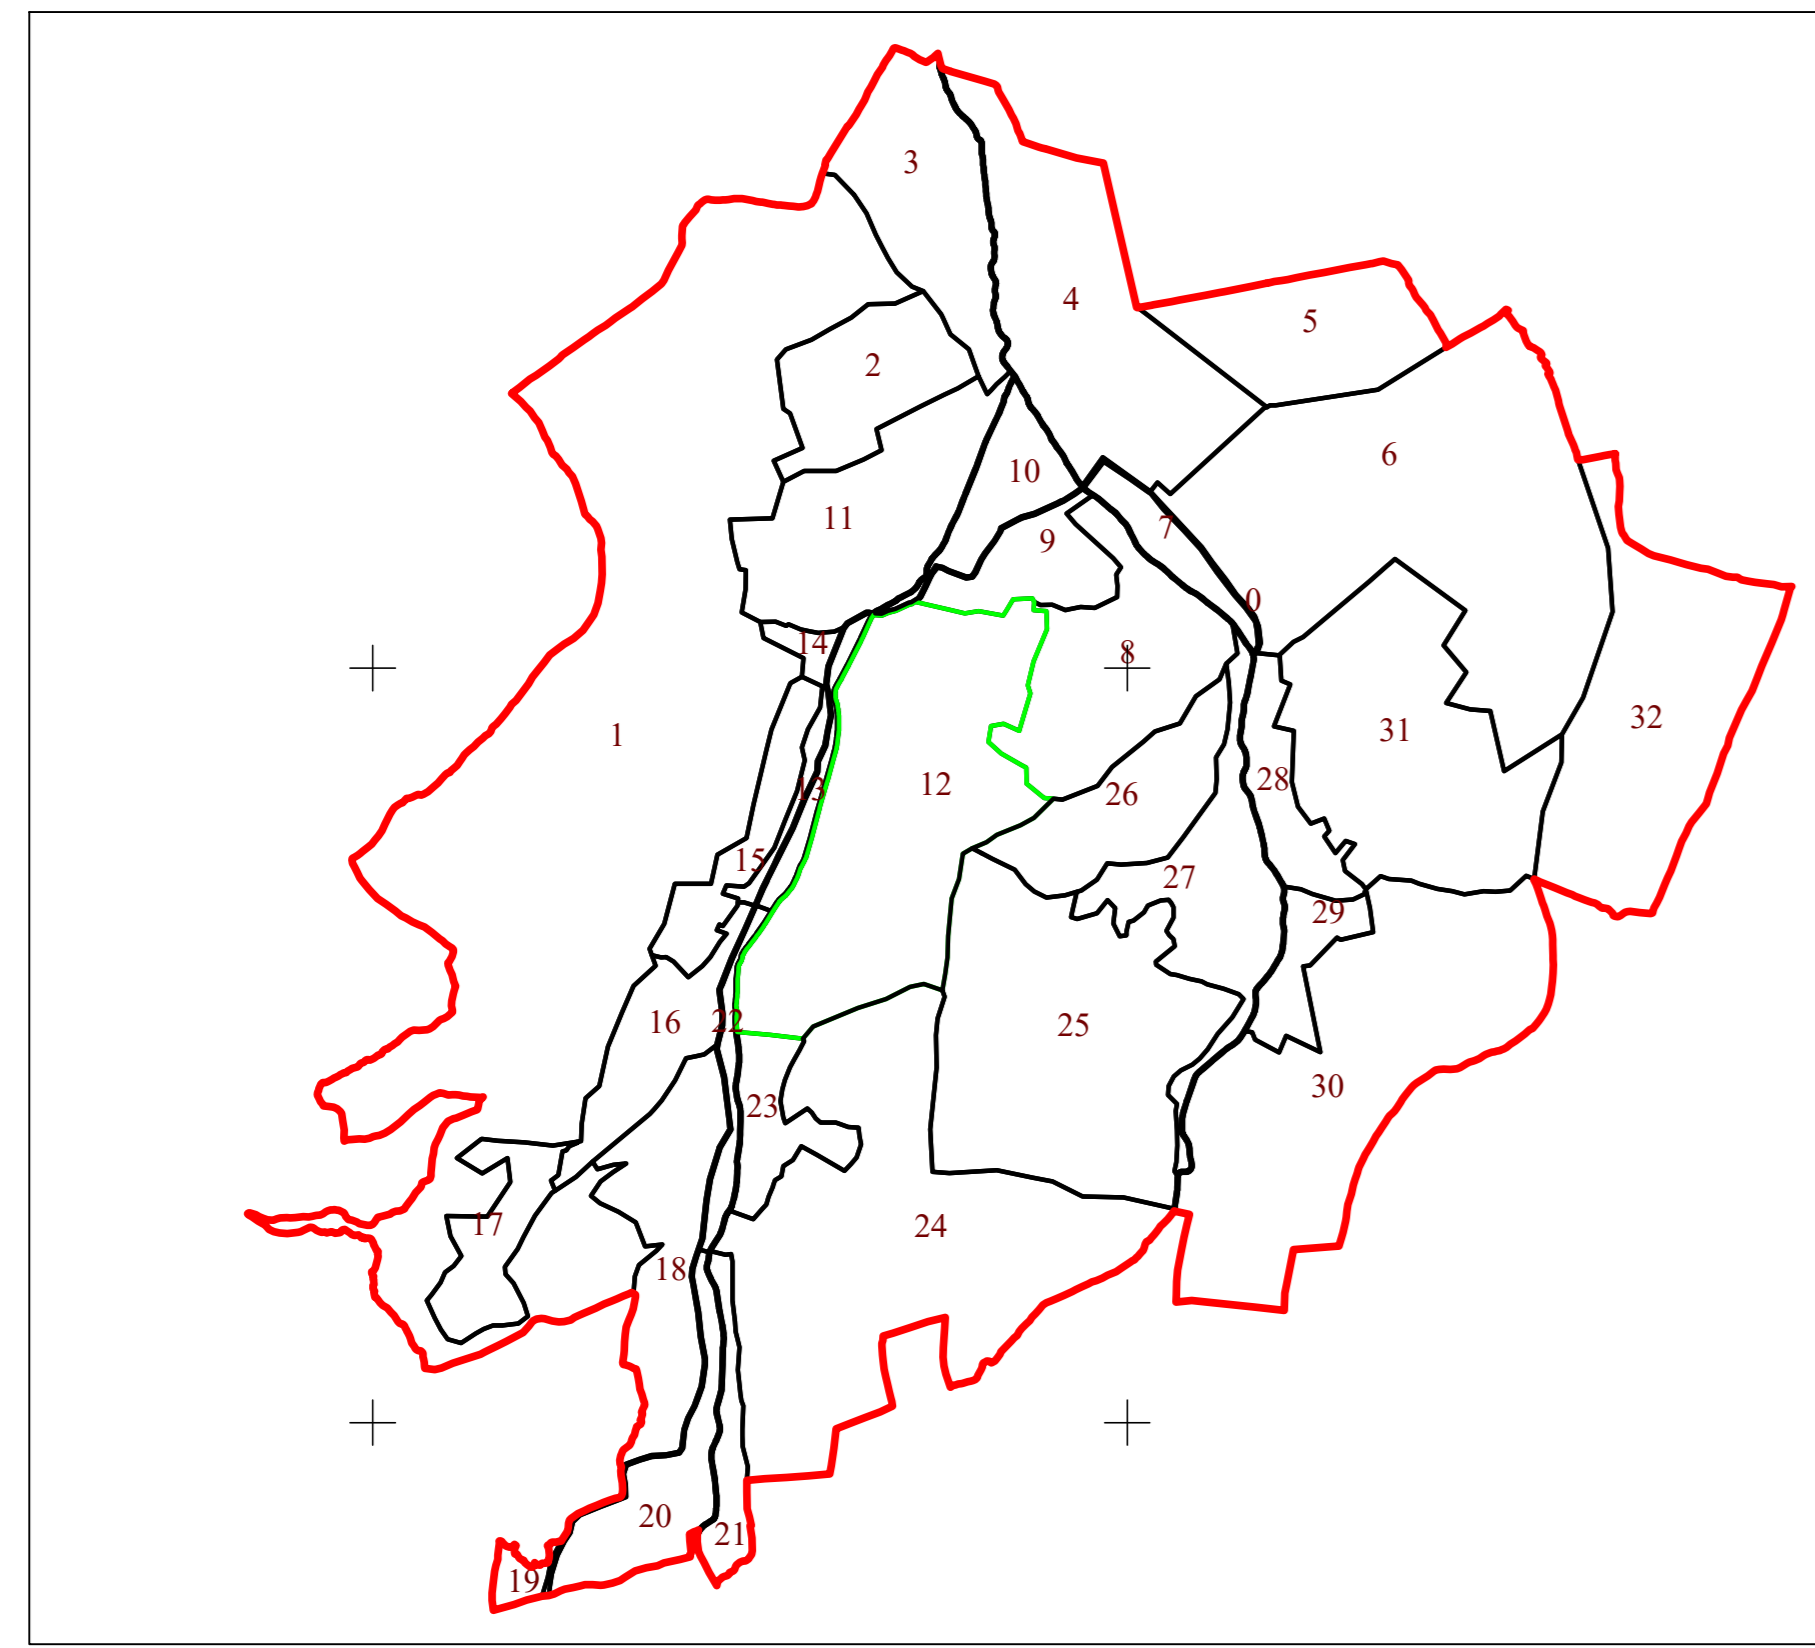

PLAN CADASTRAL
UAT COȘEIU, JUDEȚUL SĂLAJ, Sector 12, planșa 1
Scara - 1:1000,
sistem de proiecție STEREO 70
Copie spre publicare

Legendă

Limite	
Limită UAT	COȘEIU
Limită sector	12
Limită imobil	+
Identificator imobil	12100
Limită intravilan	
Construcții	
Număr administrativ	