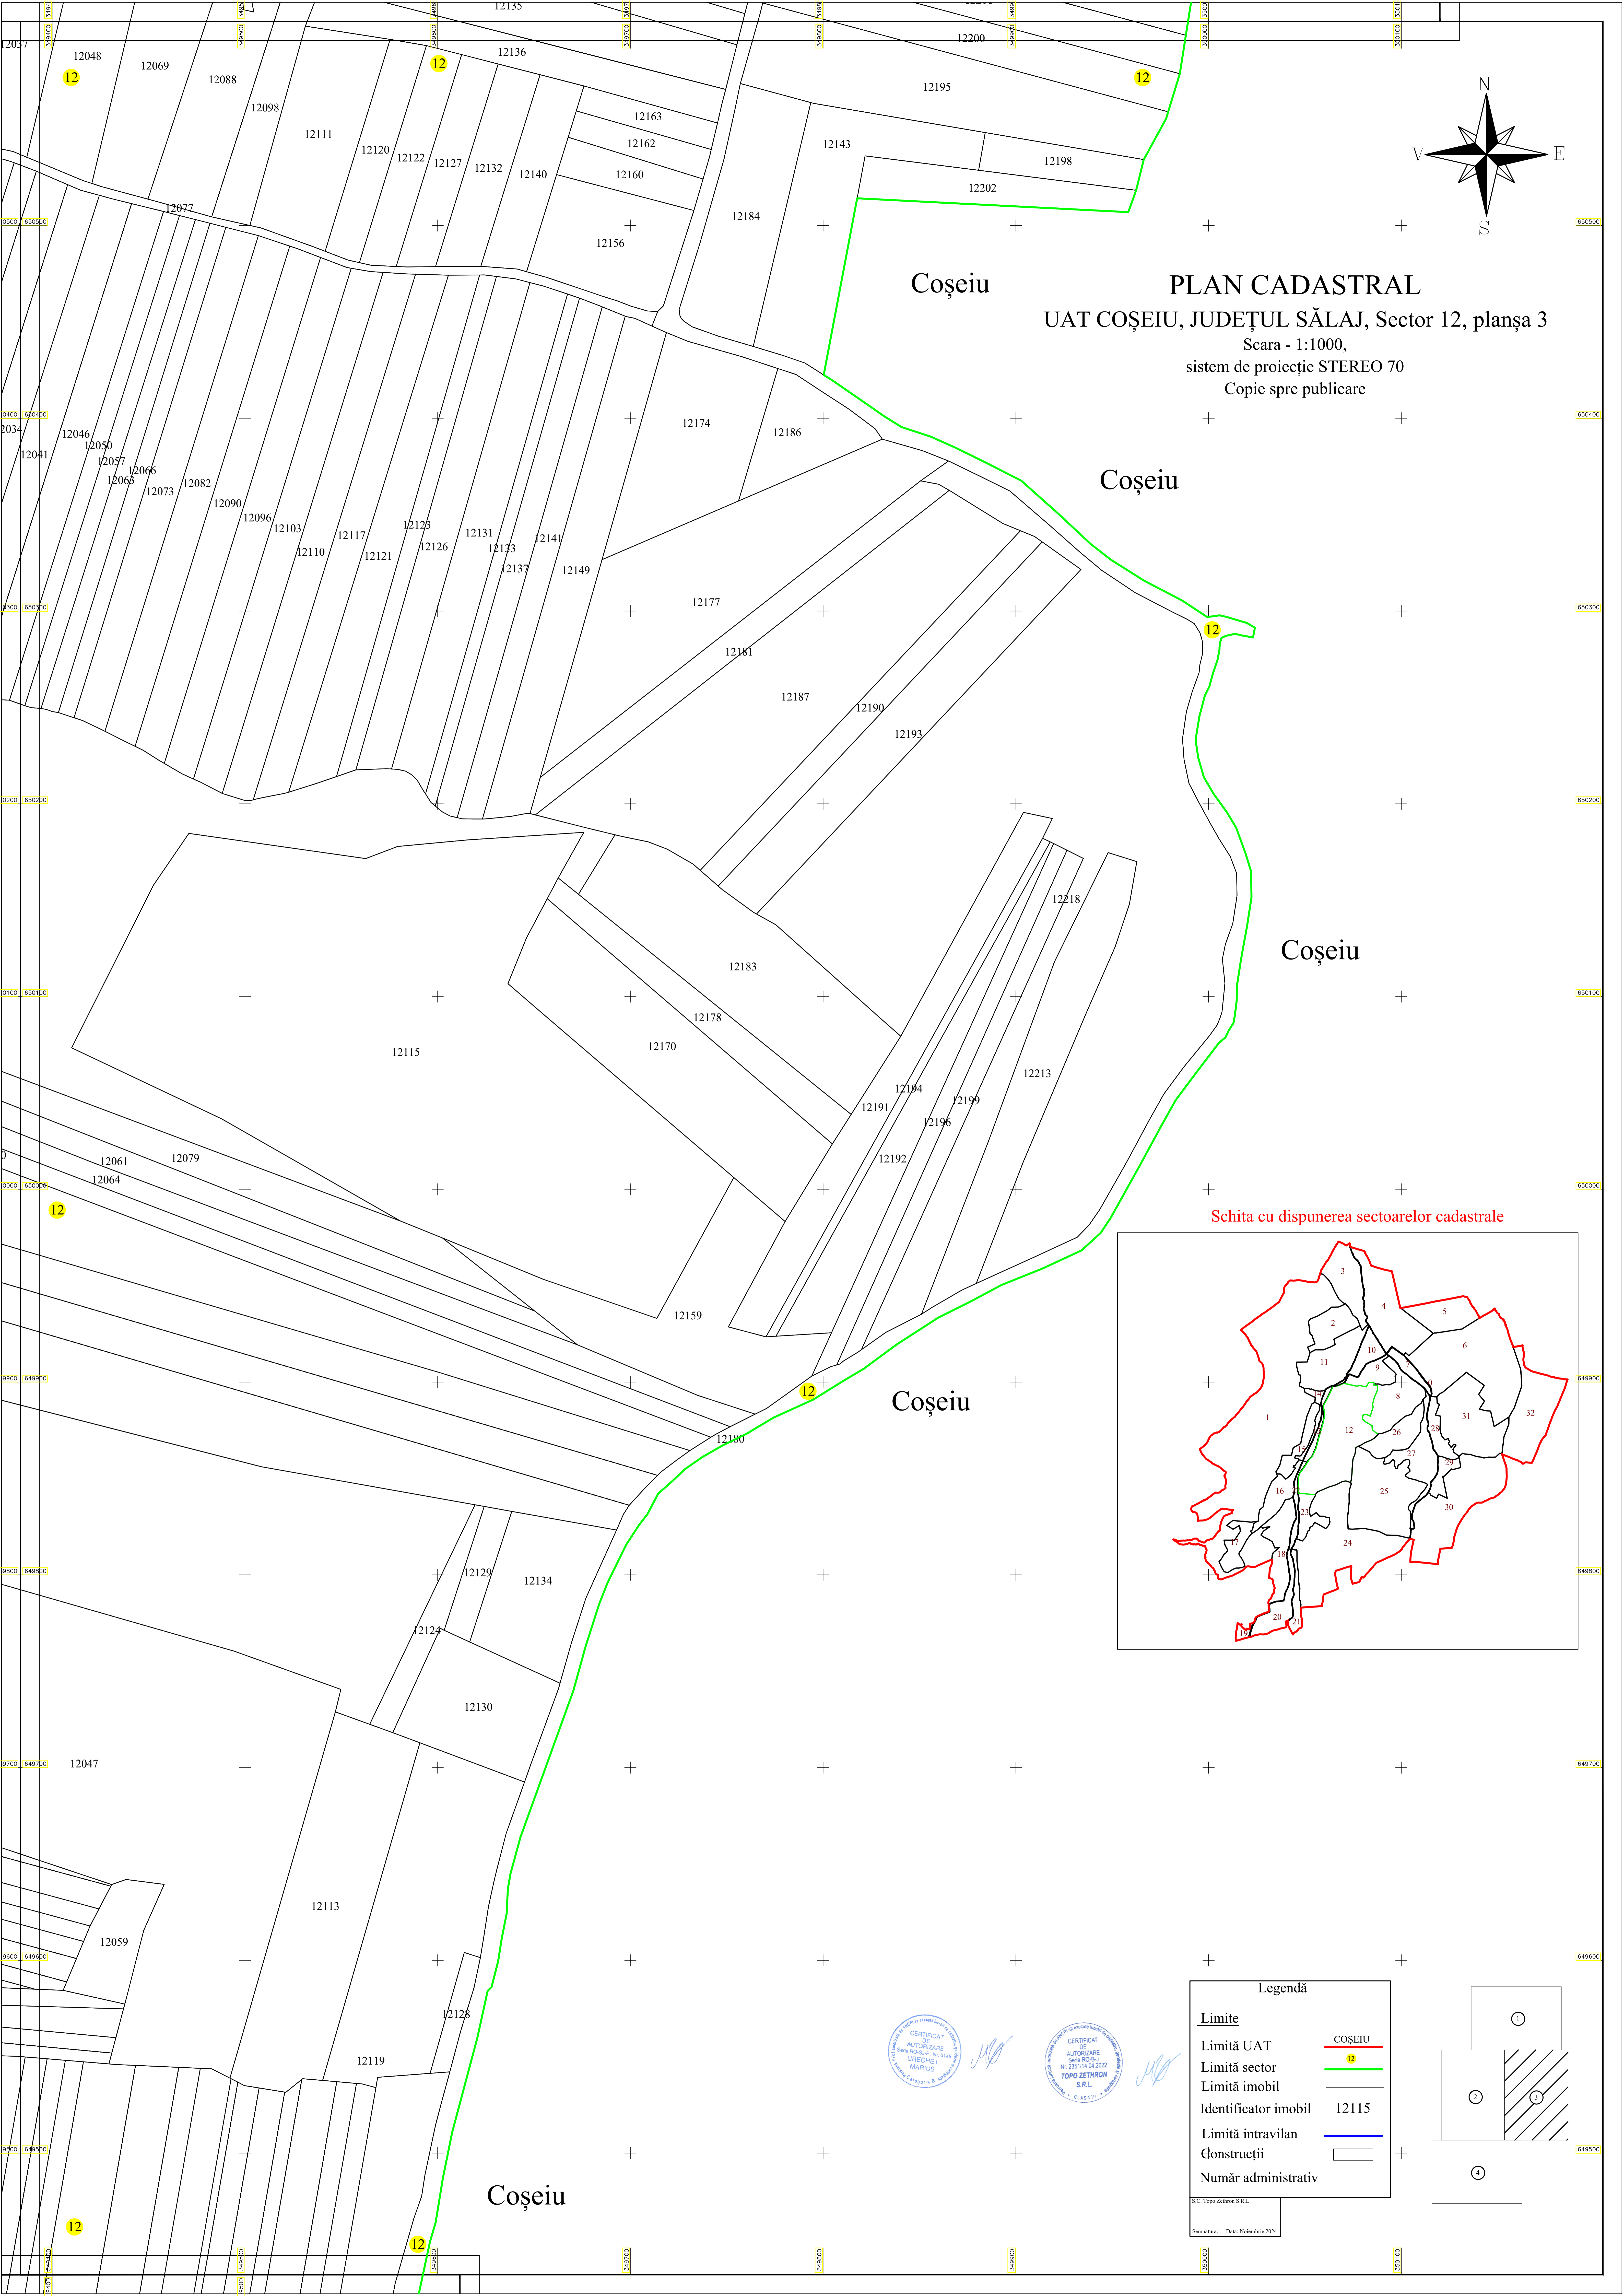

**PLAN CADASTRAL**  
**UAT COȘEIU, JUDEȚUL SĂLAJ, Sector 12, planșa 3**  
Scara - 1:1000,  
sistem de proiecție STEREO 70  
Copie spre publicare

Șchita cu dispunerea sectoarelor cadastrale

Legendă	
<b>Limite</b>	
Limită UAT	COȘEIU
Limită sector	12
Limită imobil	—
Identificator imobil	12115
Limită intravilan	—
Construcții	□
Număr administrativ	□