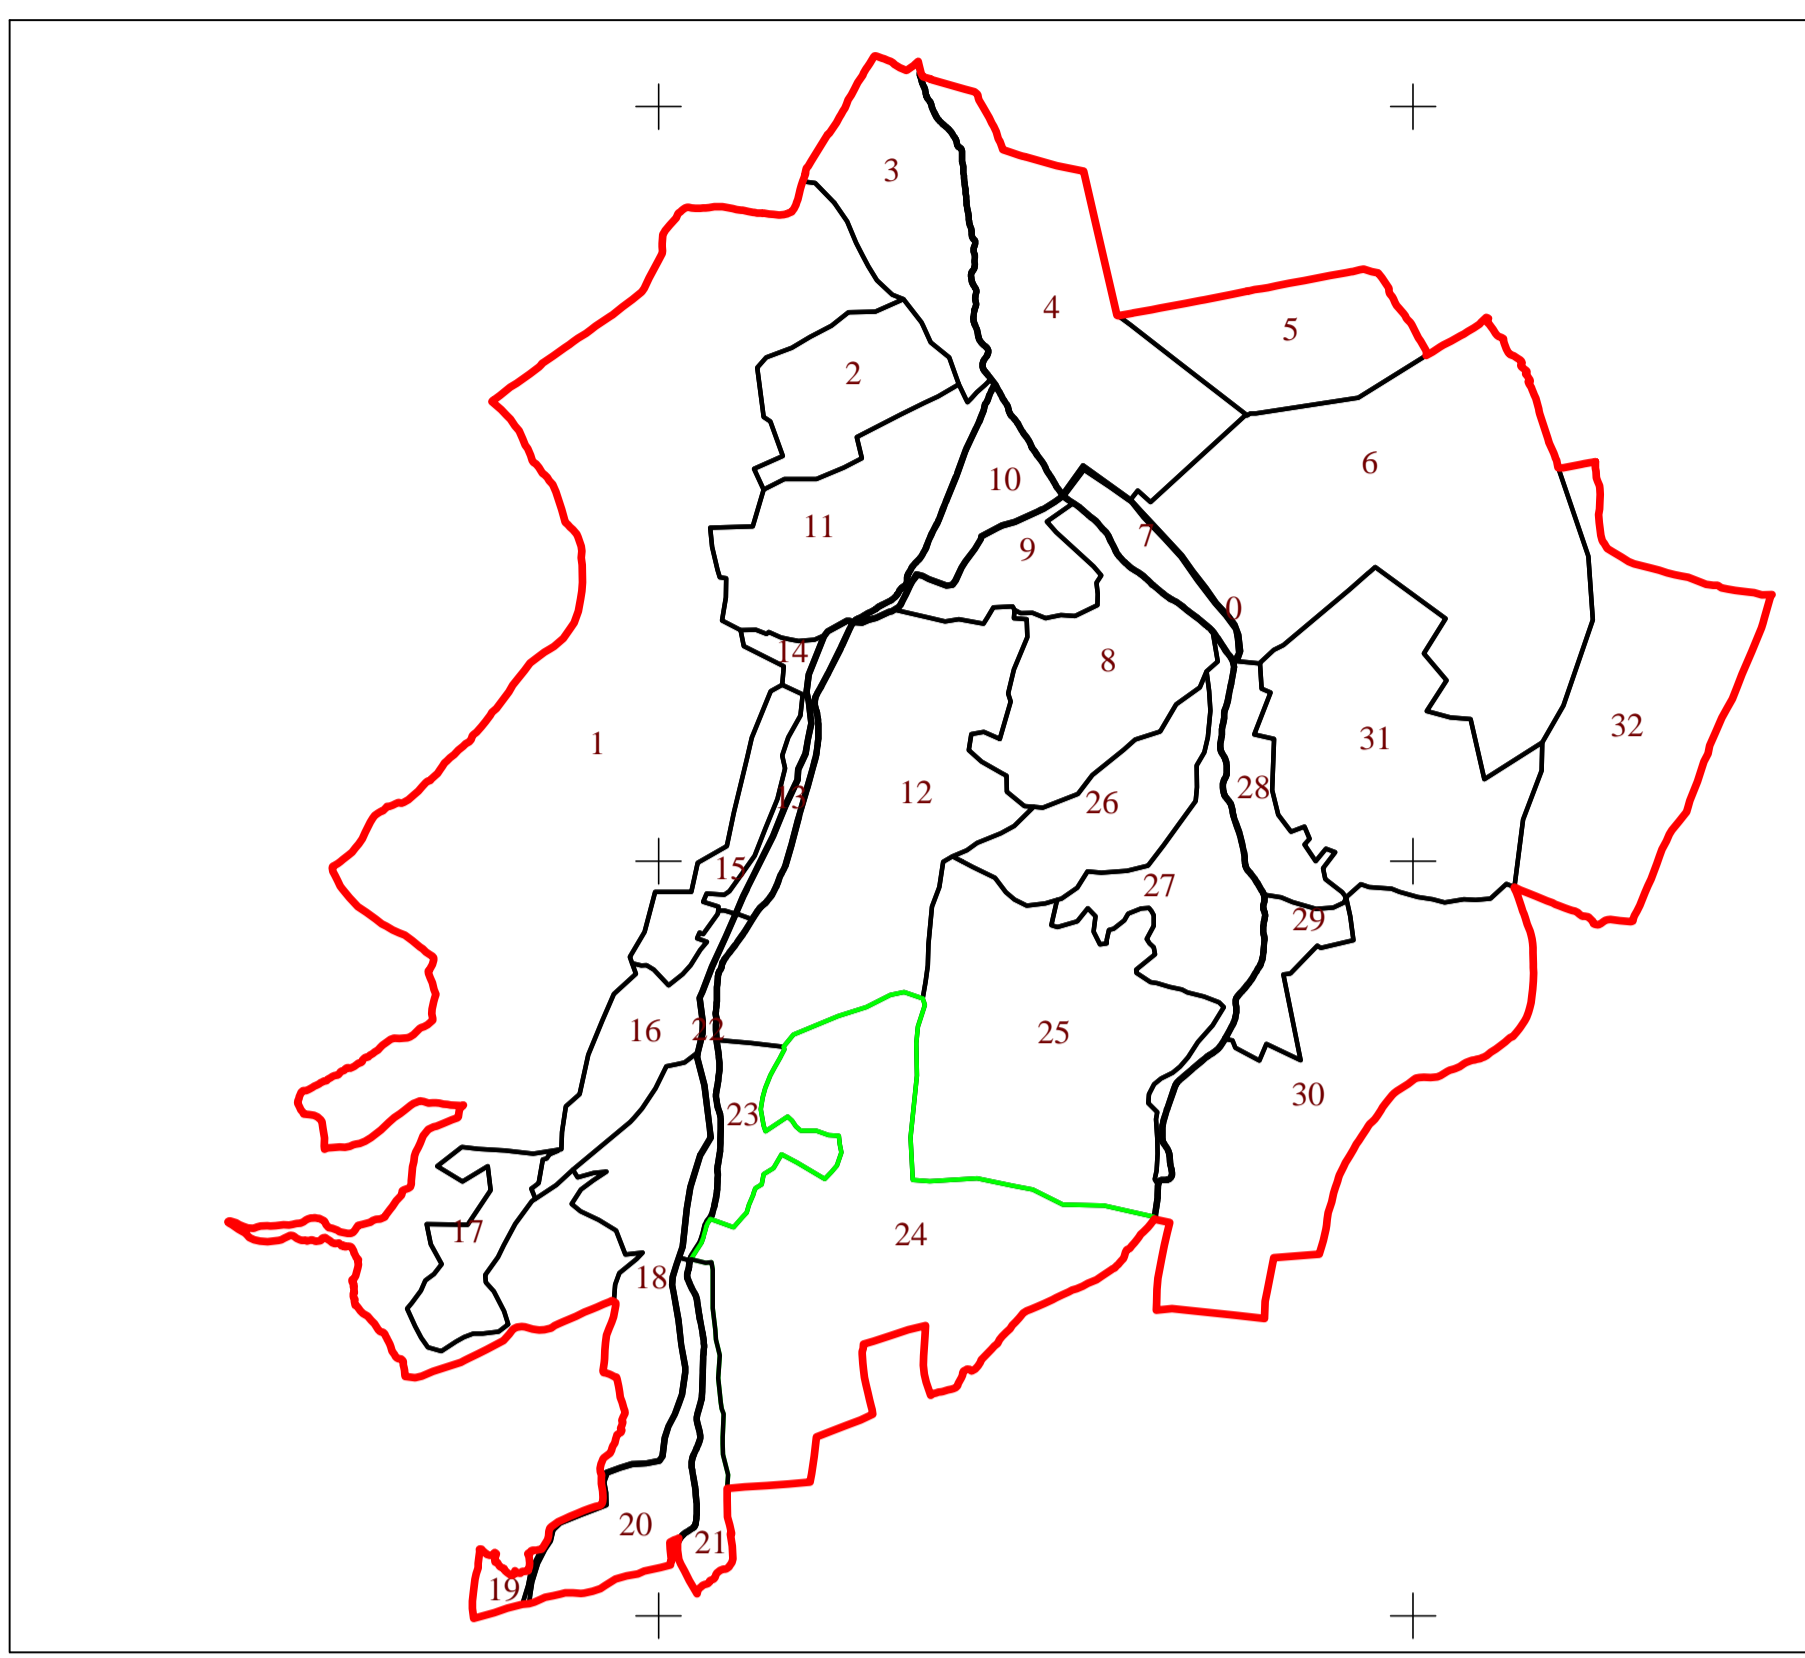

# PLAN CADASTRAL

## UAT COȘEIU, JUDEȚUL SĂLAJ, Sector 24, planșa 2

Scara - 1:1000,  
sistem de proiecție STEREO 70  
Copie spre publicare

Schita cu dispunerea sectoarelor cadastrale

Legendă	
Limite	
Limită UAT	COȘEIU
Limită sector	24
Limită imobil	+
Identificator imobil	11000
Limită intravilan	—
Construcții	□
Număr administrativ	