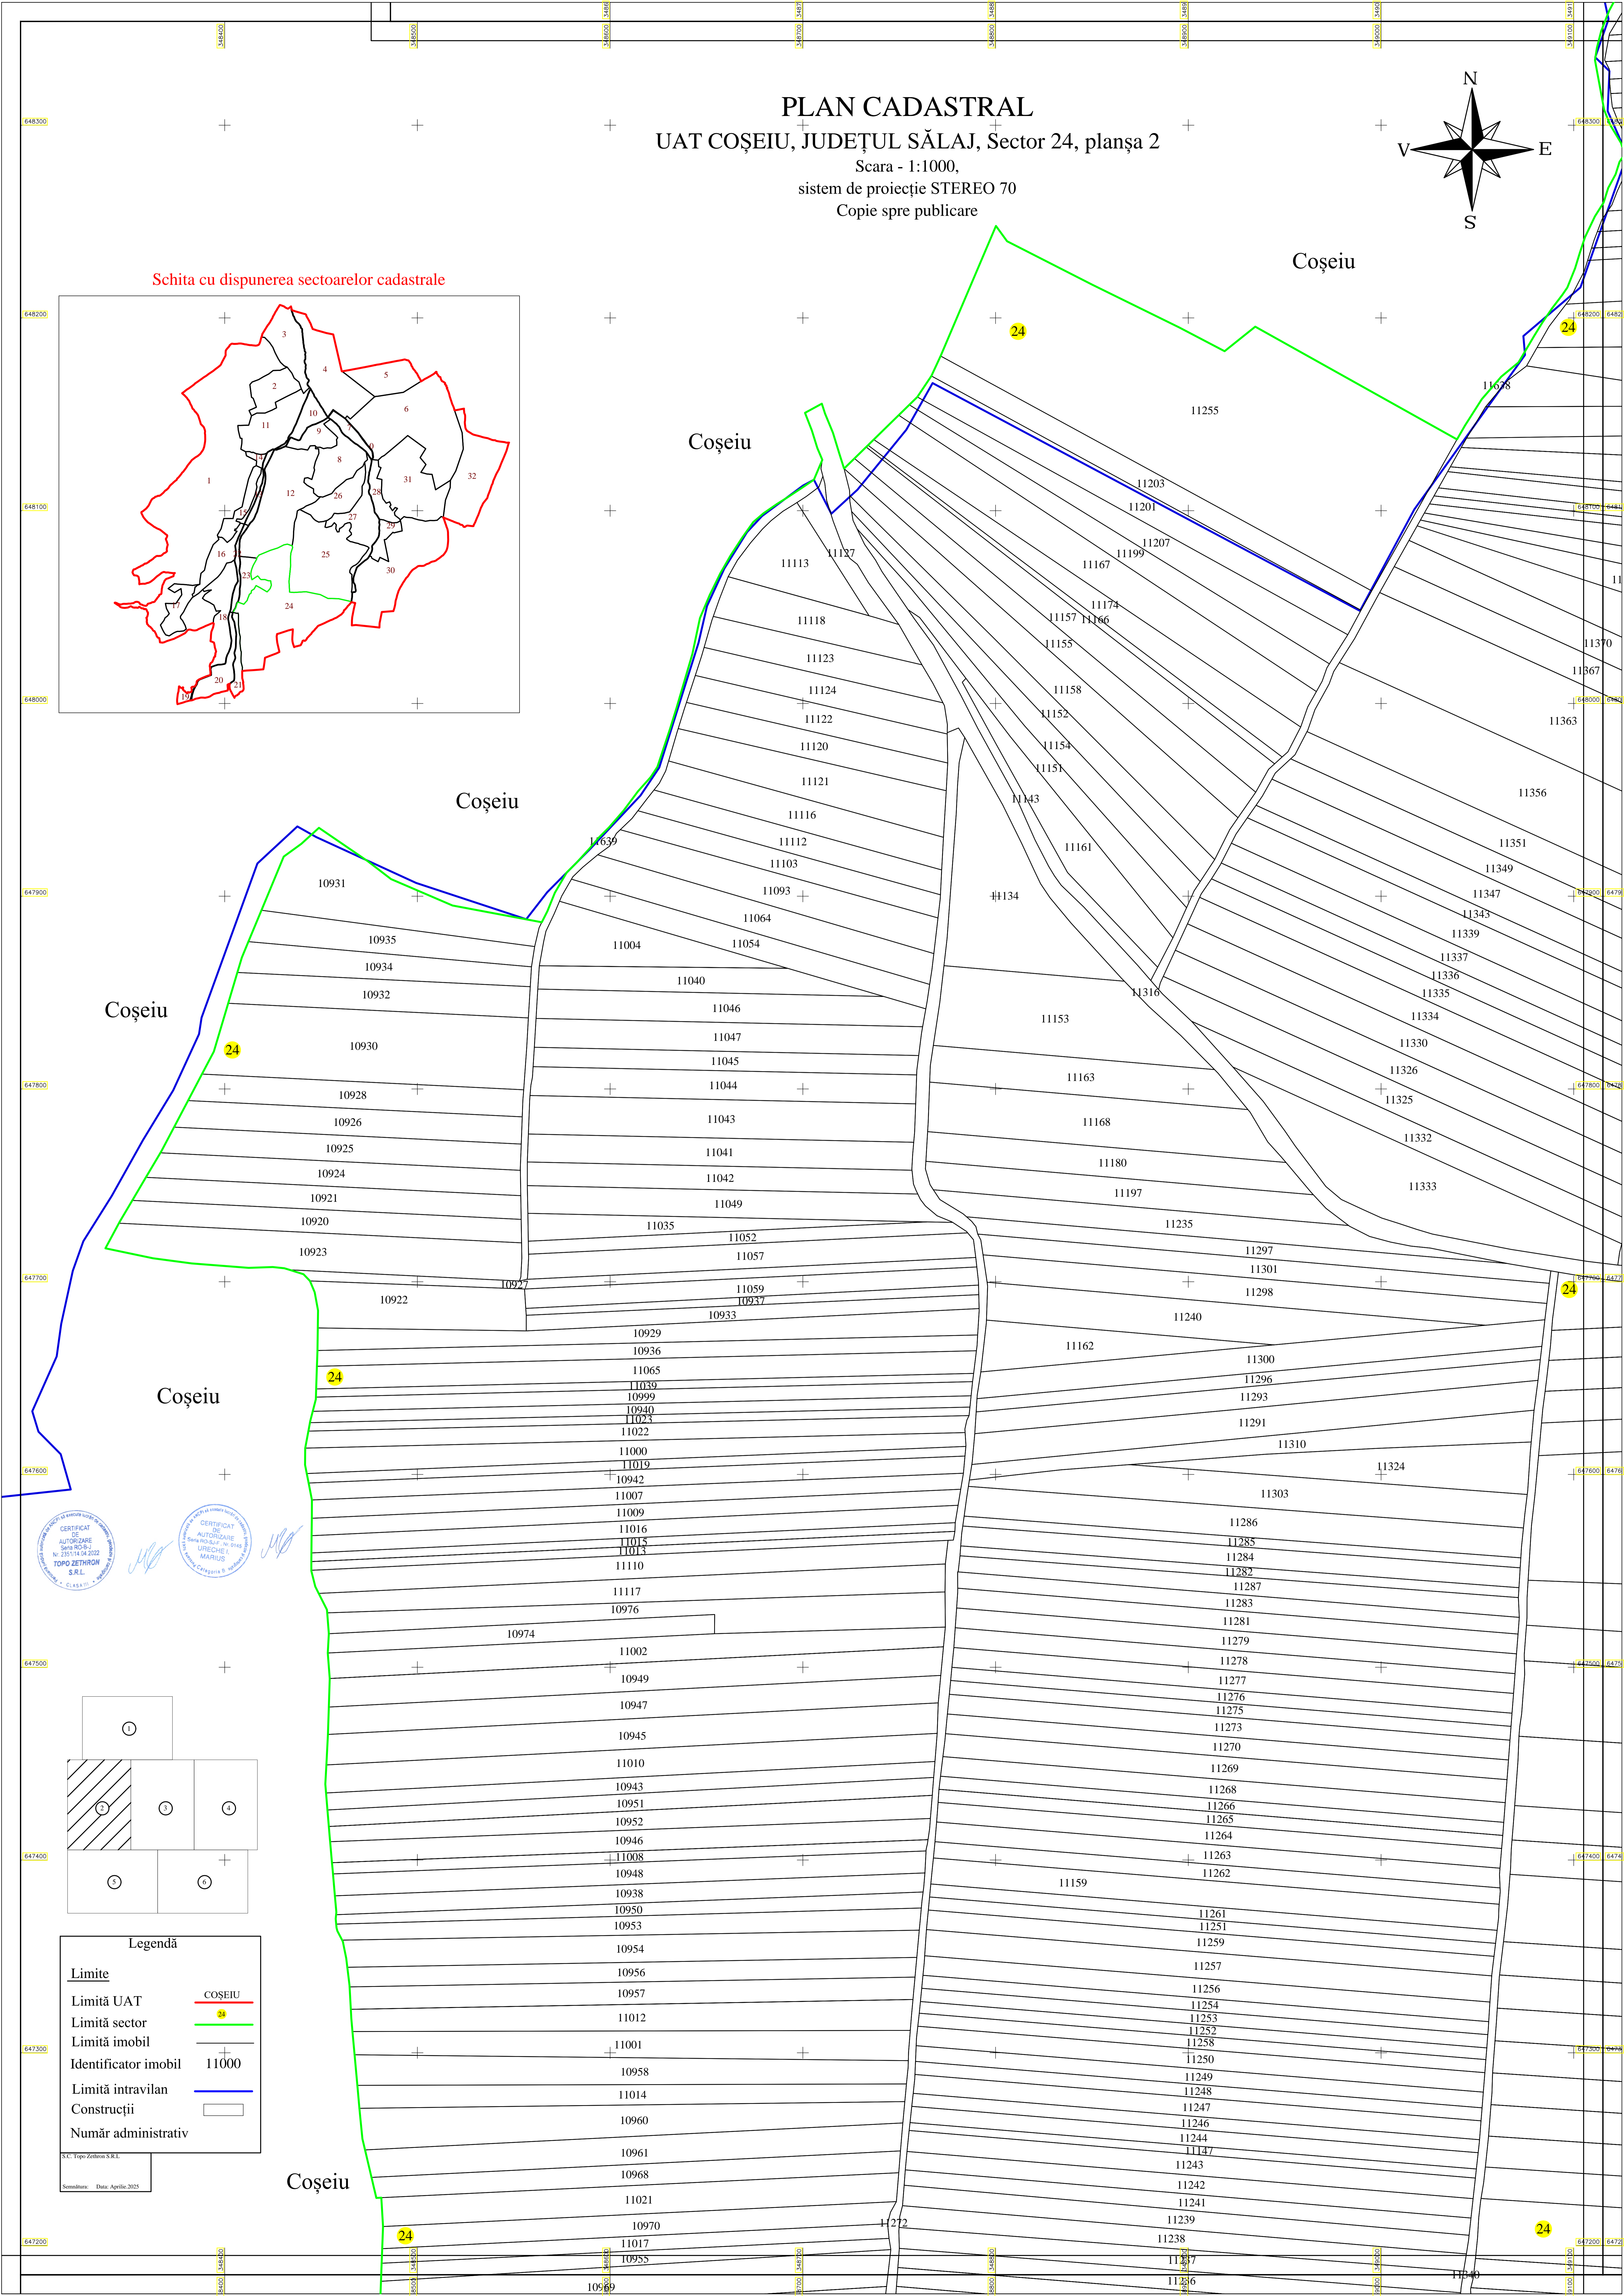

# PLAN CADASTRAL

## UAT COȘEIU, JUDEȚUL SĂLAJ, Sector 24, planșa 2

Scara - 1:1000,  
sistem de proiecție STEREO 70  
Copie spre publicare

Schita cu dispunerea sectoarelor cadastrale

Legendă	
Limite	
Limită UAT	COȘEIU
Limită sector	24
Limită imobil	+
Identificator imobil	11000
Limită intravilan	—
Construcții	□
Număr administrativ	

S.C. Topo Zethron S.R.L.  
Semnatura Date Aprilie 2023