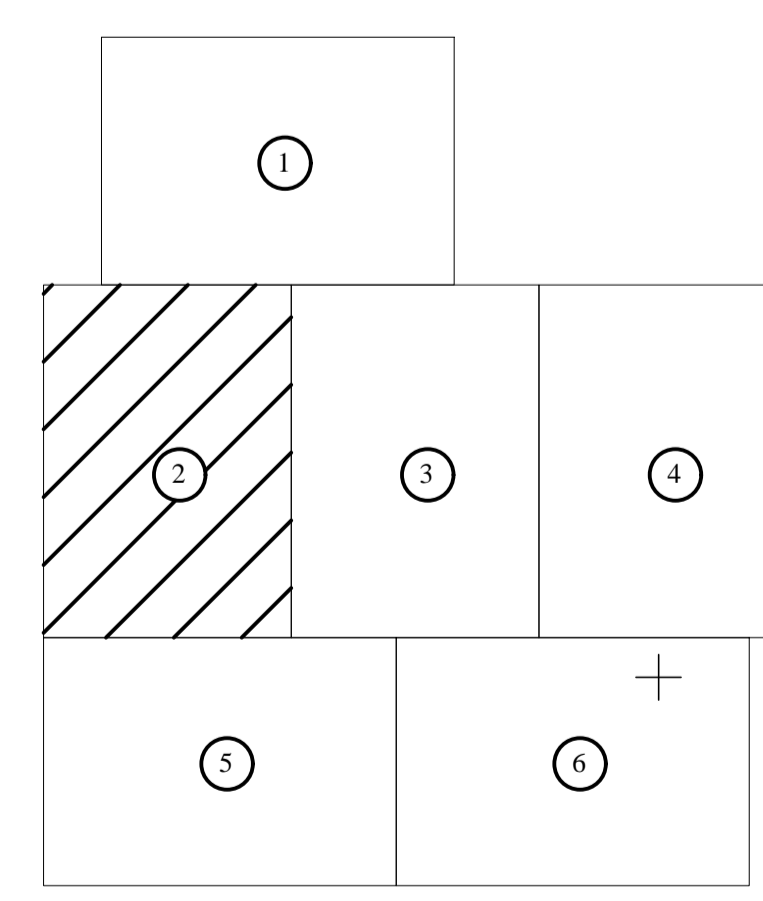

# PLAN CADASTRAL

## UAT COȘEIU, JUDEȚUL SĂLAJ, Sector 24, planșa 2

Scara - 1:1000,  
sistem de proiecție STEREO 70  
Copie spre publicare

Schita cu dispunerea sectoarelor cadastrale

Legendă	
Limite	
Limită UAT	COȘEIU
Limită sector	24
Limită imobil	+
Identificator imobil	11000
Limită intravilan	—
Construcții	□
Număr administrativ	