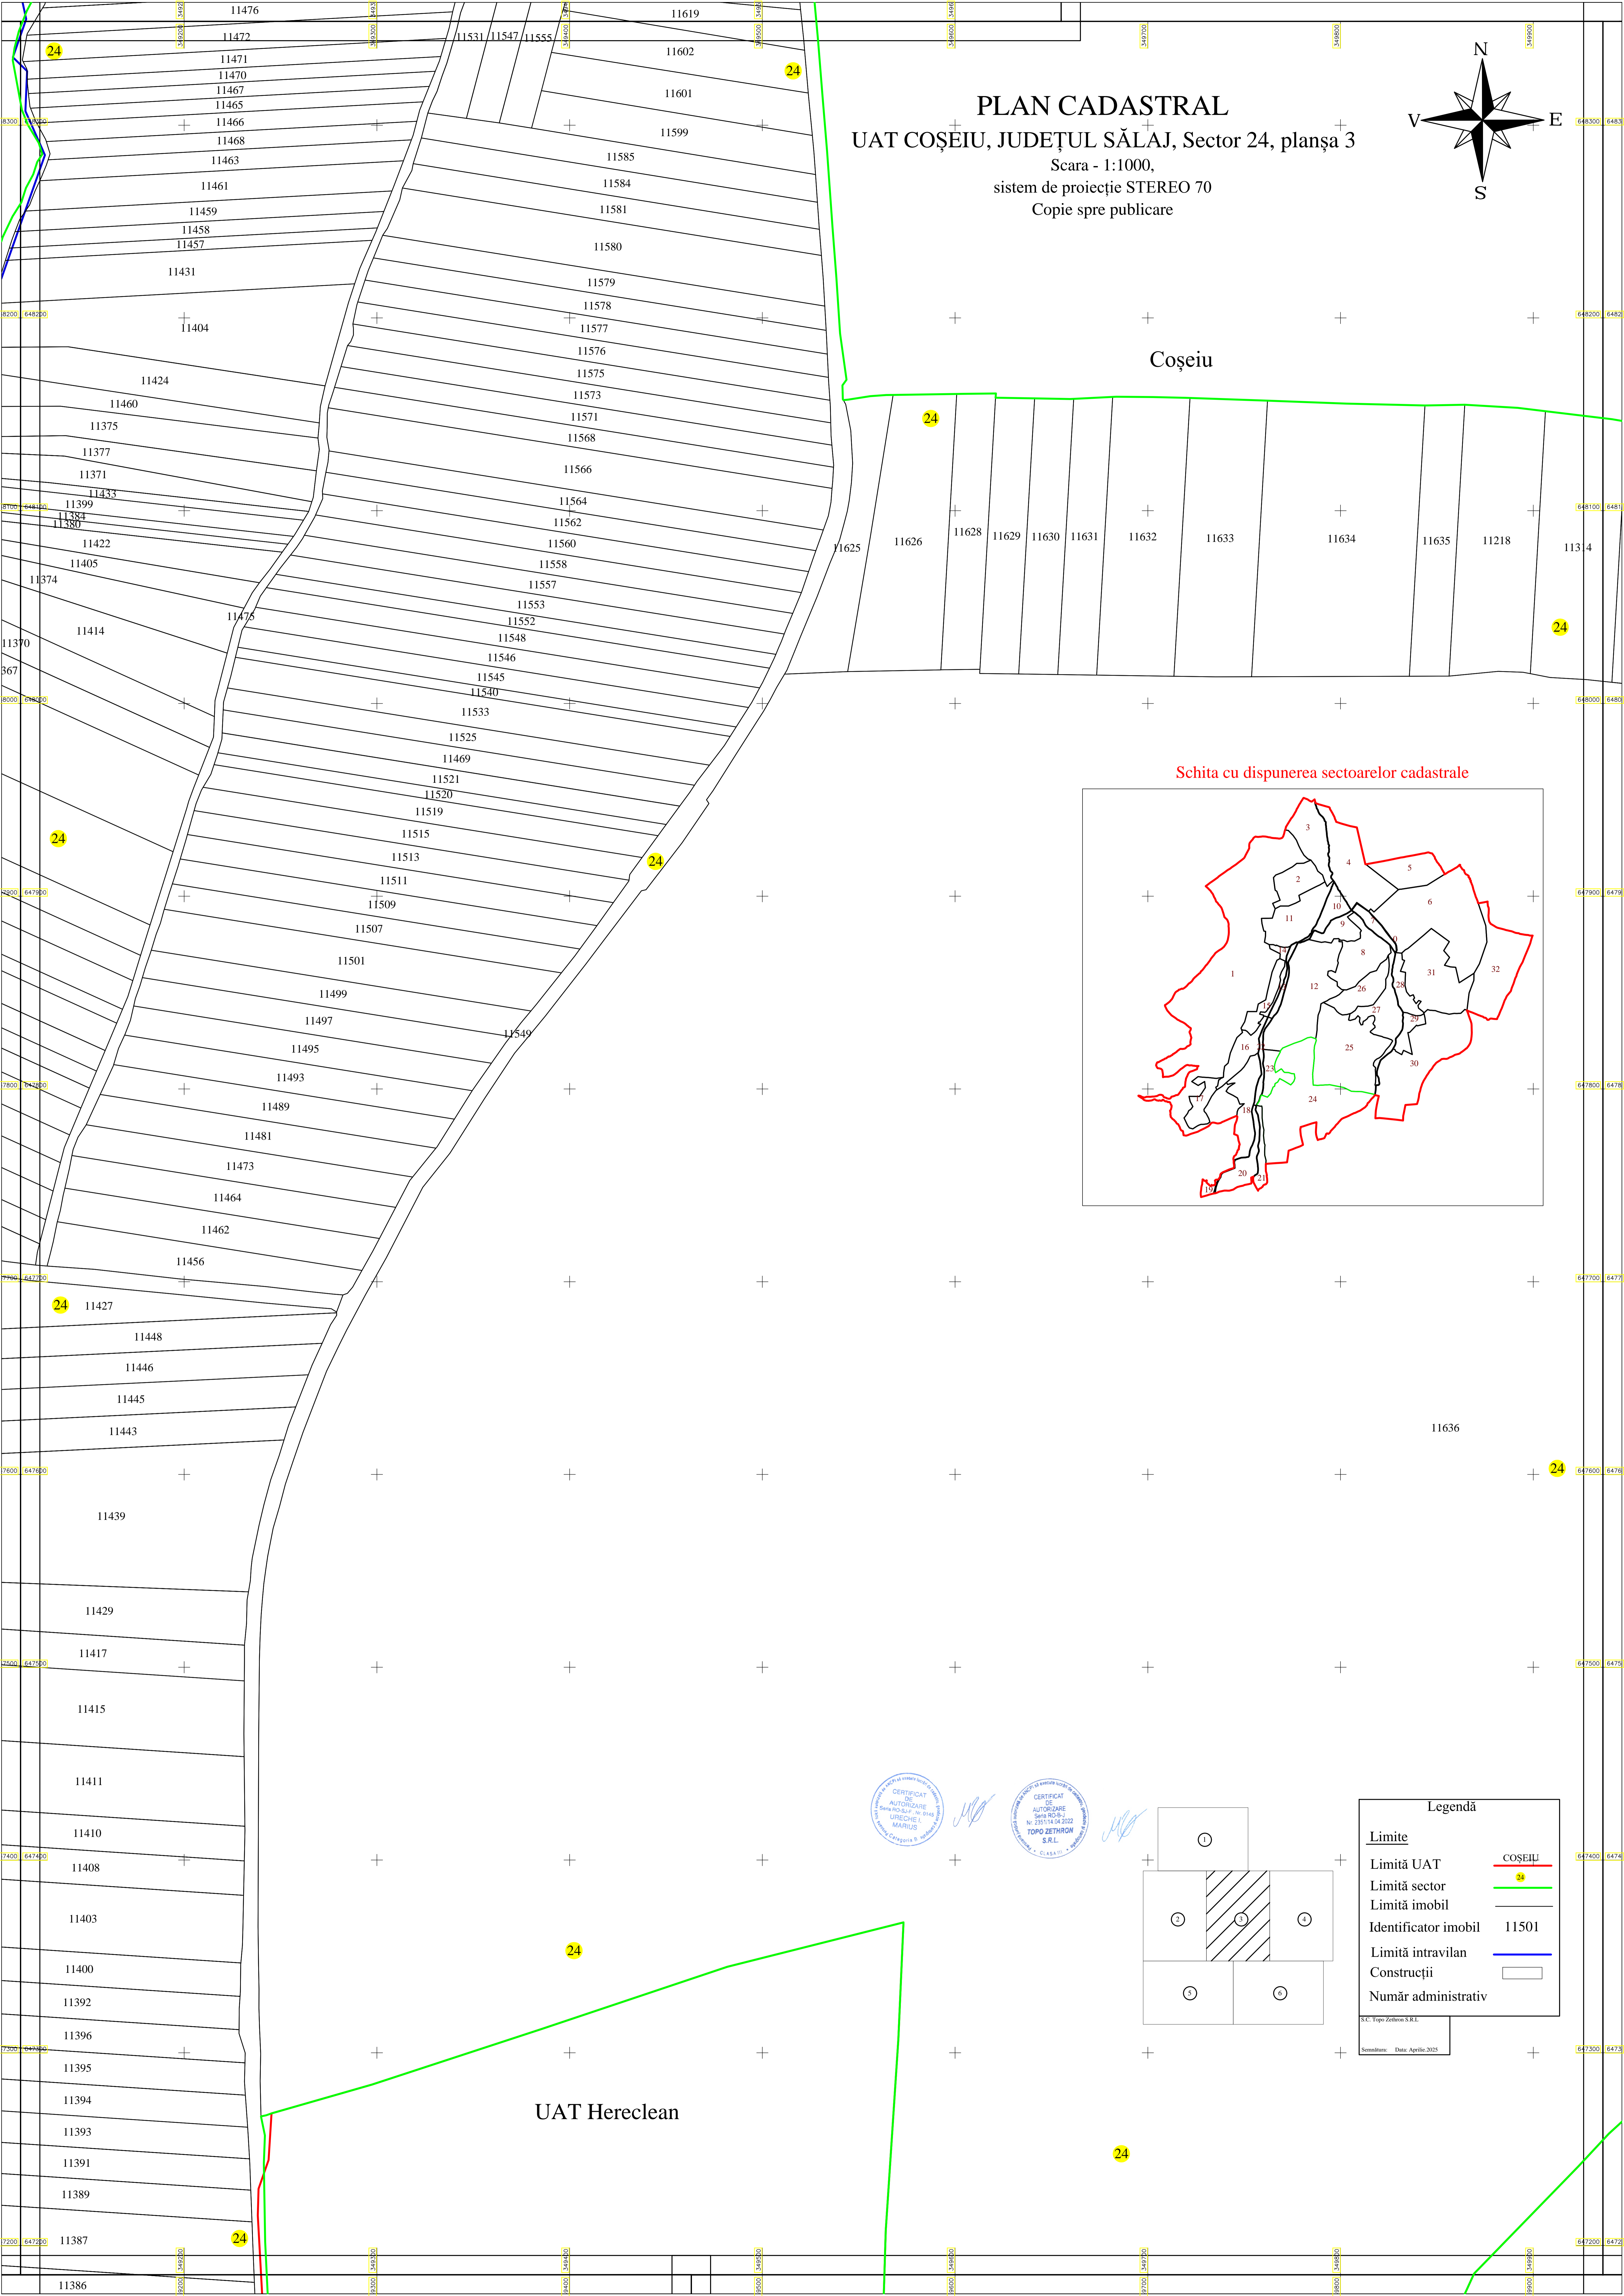

PLAN CADASTRAL
UAT COȘEIU, JUDEȚUL SĂLAJ, Sector 24, planșa 3
 Scara - 1:1000,
 sistem de proiecție STEREO 70
 Copie spre publicare

Coșeiu

Schita cu dispunerea sectoarelor cadastrale

CERTIFICAT DE AUTORIZARE
 Sălaș Nicolae, Nr. 0144
 URECHEI I. MARIUS
 Municipality of Coșeiu, Salaj County

CERTIFICAT DE AUTORIZARE
 Sălaș Nicolae, Nr. 0144
 TOPO ZETHRON S.R.L.
 Municipality of Coșeiu, Salaj County

Legendă

Limite	
Limită UAT	
Limită sector	
Limită imobil	
Identificator imobil	11501
Limită intravilan	
Construcții	
Număr administrativ	

S.C. Topo Zethron S.R.L.
 Semnatura: Data: Aprilie 2025

UAT Hereclean