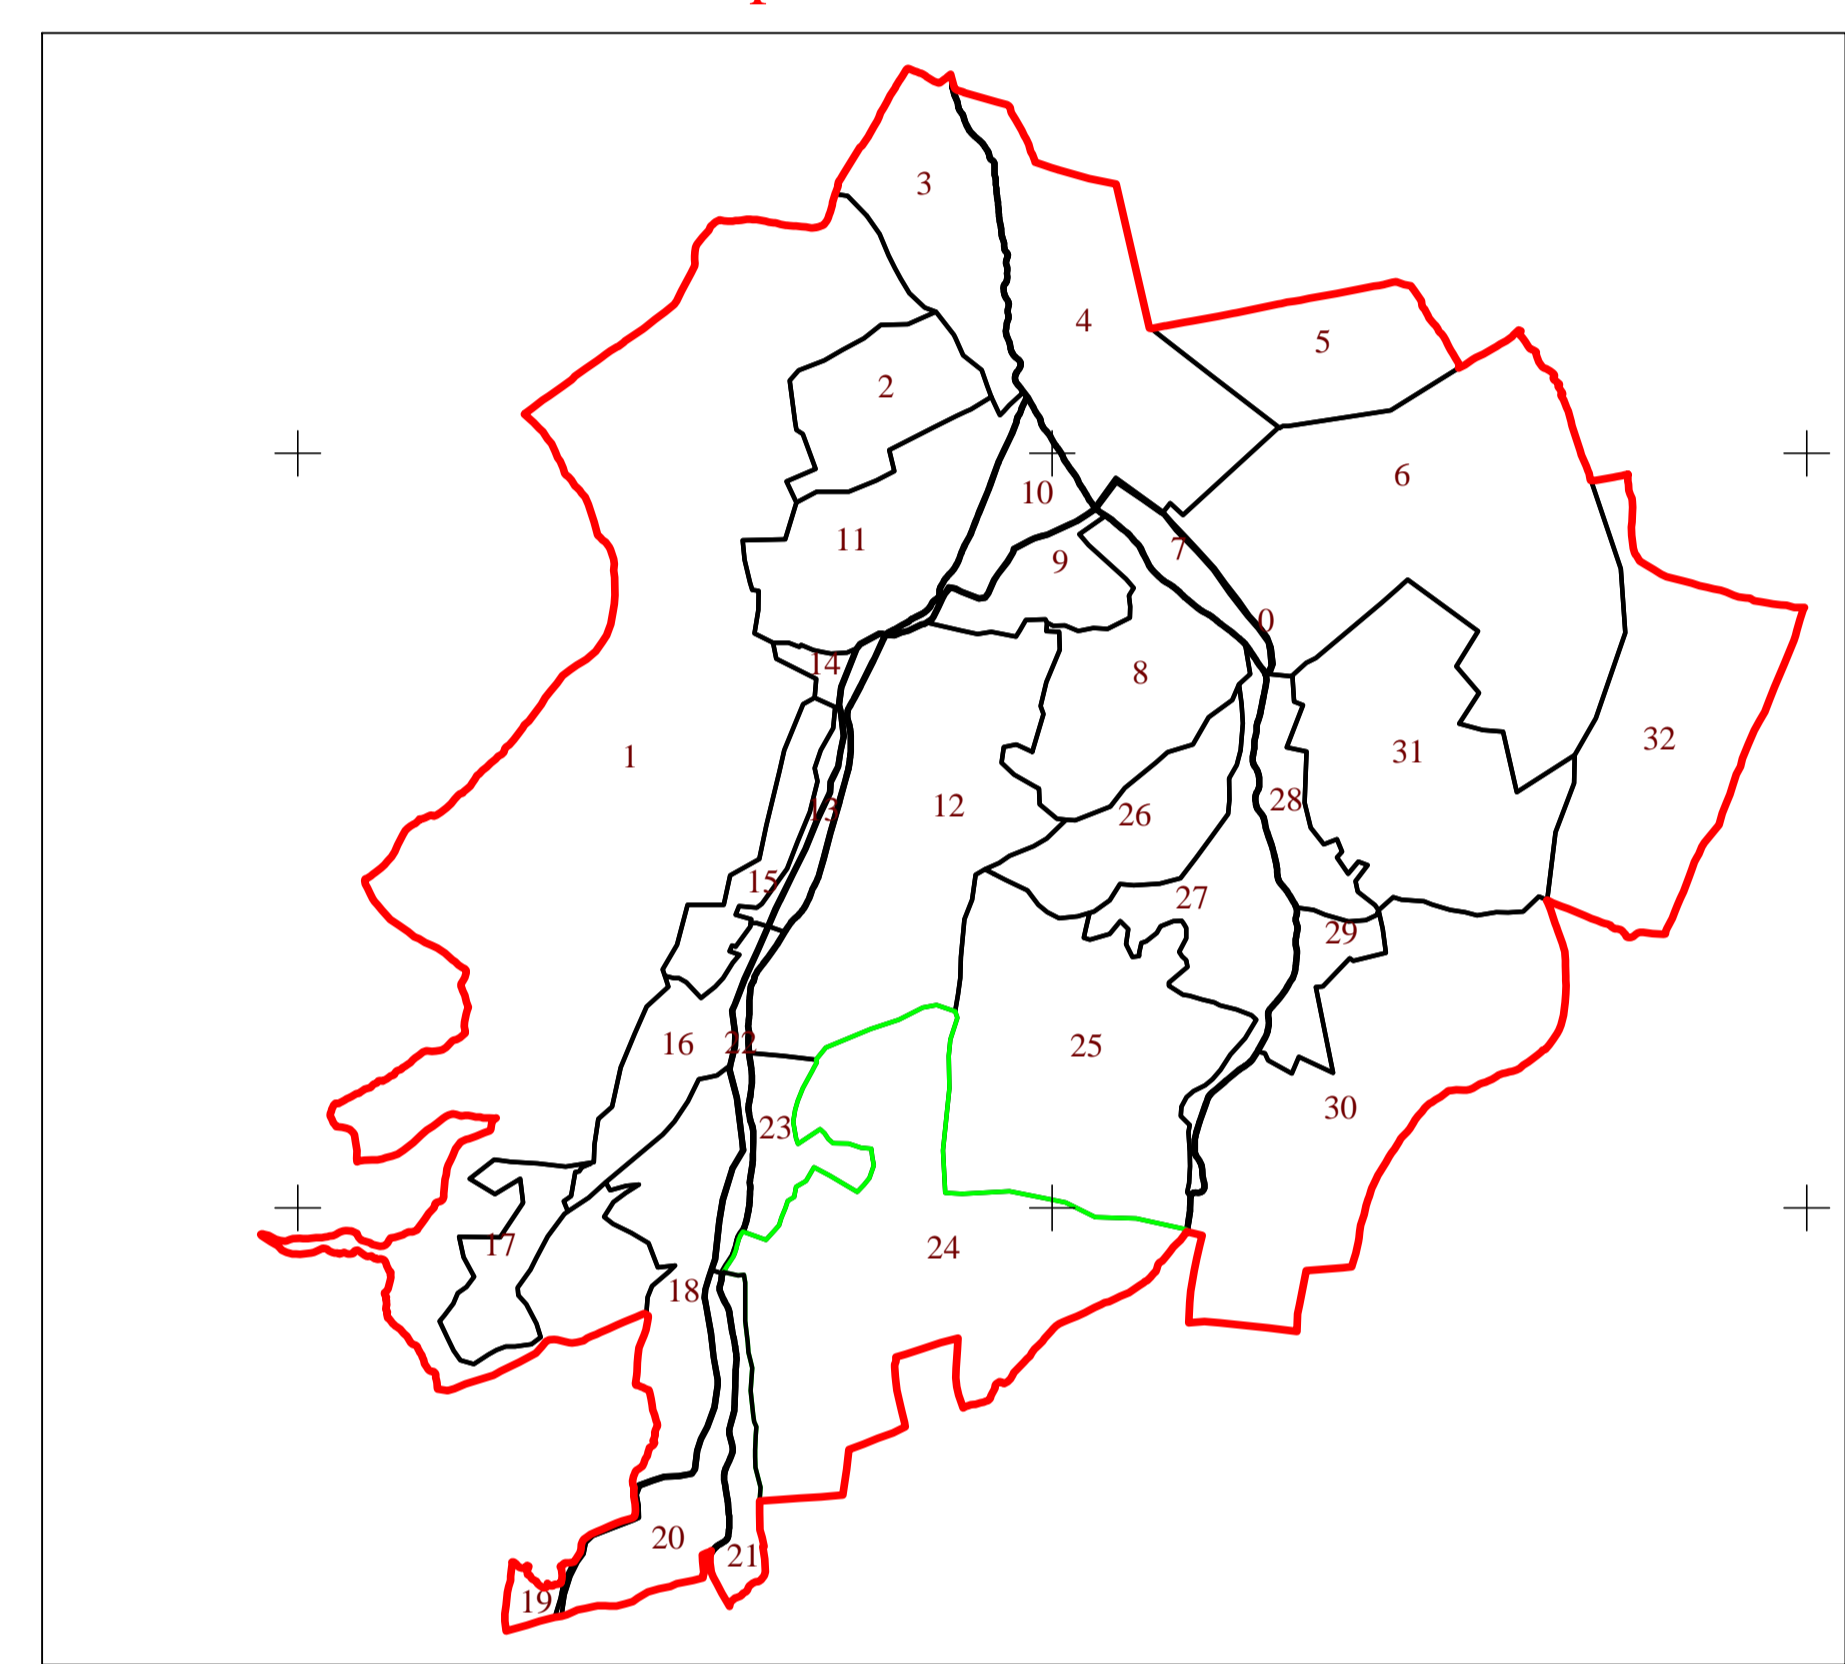

PLAN CADASTRAL
UAT COȘEIU, JUDEȚUL SĂLAJ, Sector 24, planșa 3
 Scara - 1:1000,
 sistem de proiecție STEREO 70
 Copie spre publicare

Coșeiu

Schita cu dispunerea sectoarelor cadastrale

CERTIFICAT DE AUTORIZARE
 Sălaș Nicolae, Nr. 0144
 URECHEI I. MARIUS
 Municipality of Coșeiu, Salaj County

CERTIFICAT DE AUTORIZARE
 Sălaș Nicolae, Nr. 0144
 TOPO ZETHRON S.R.L.
 Municipality of Coșeiu, Salaj County

Legendă

Limite	
Limită UAT	
Limită sector	
Limită imobil	
Identificator imobil	11501
Limită intravilan	
Construcții	
Număr administrativ	