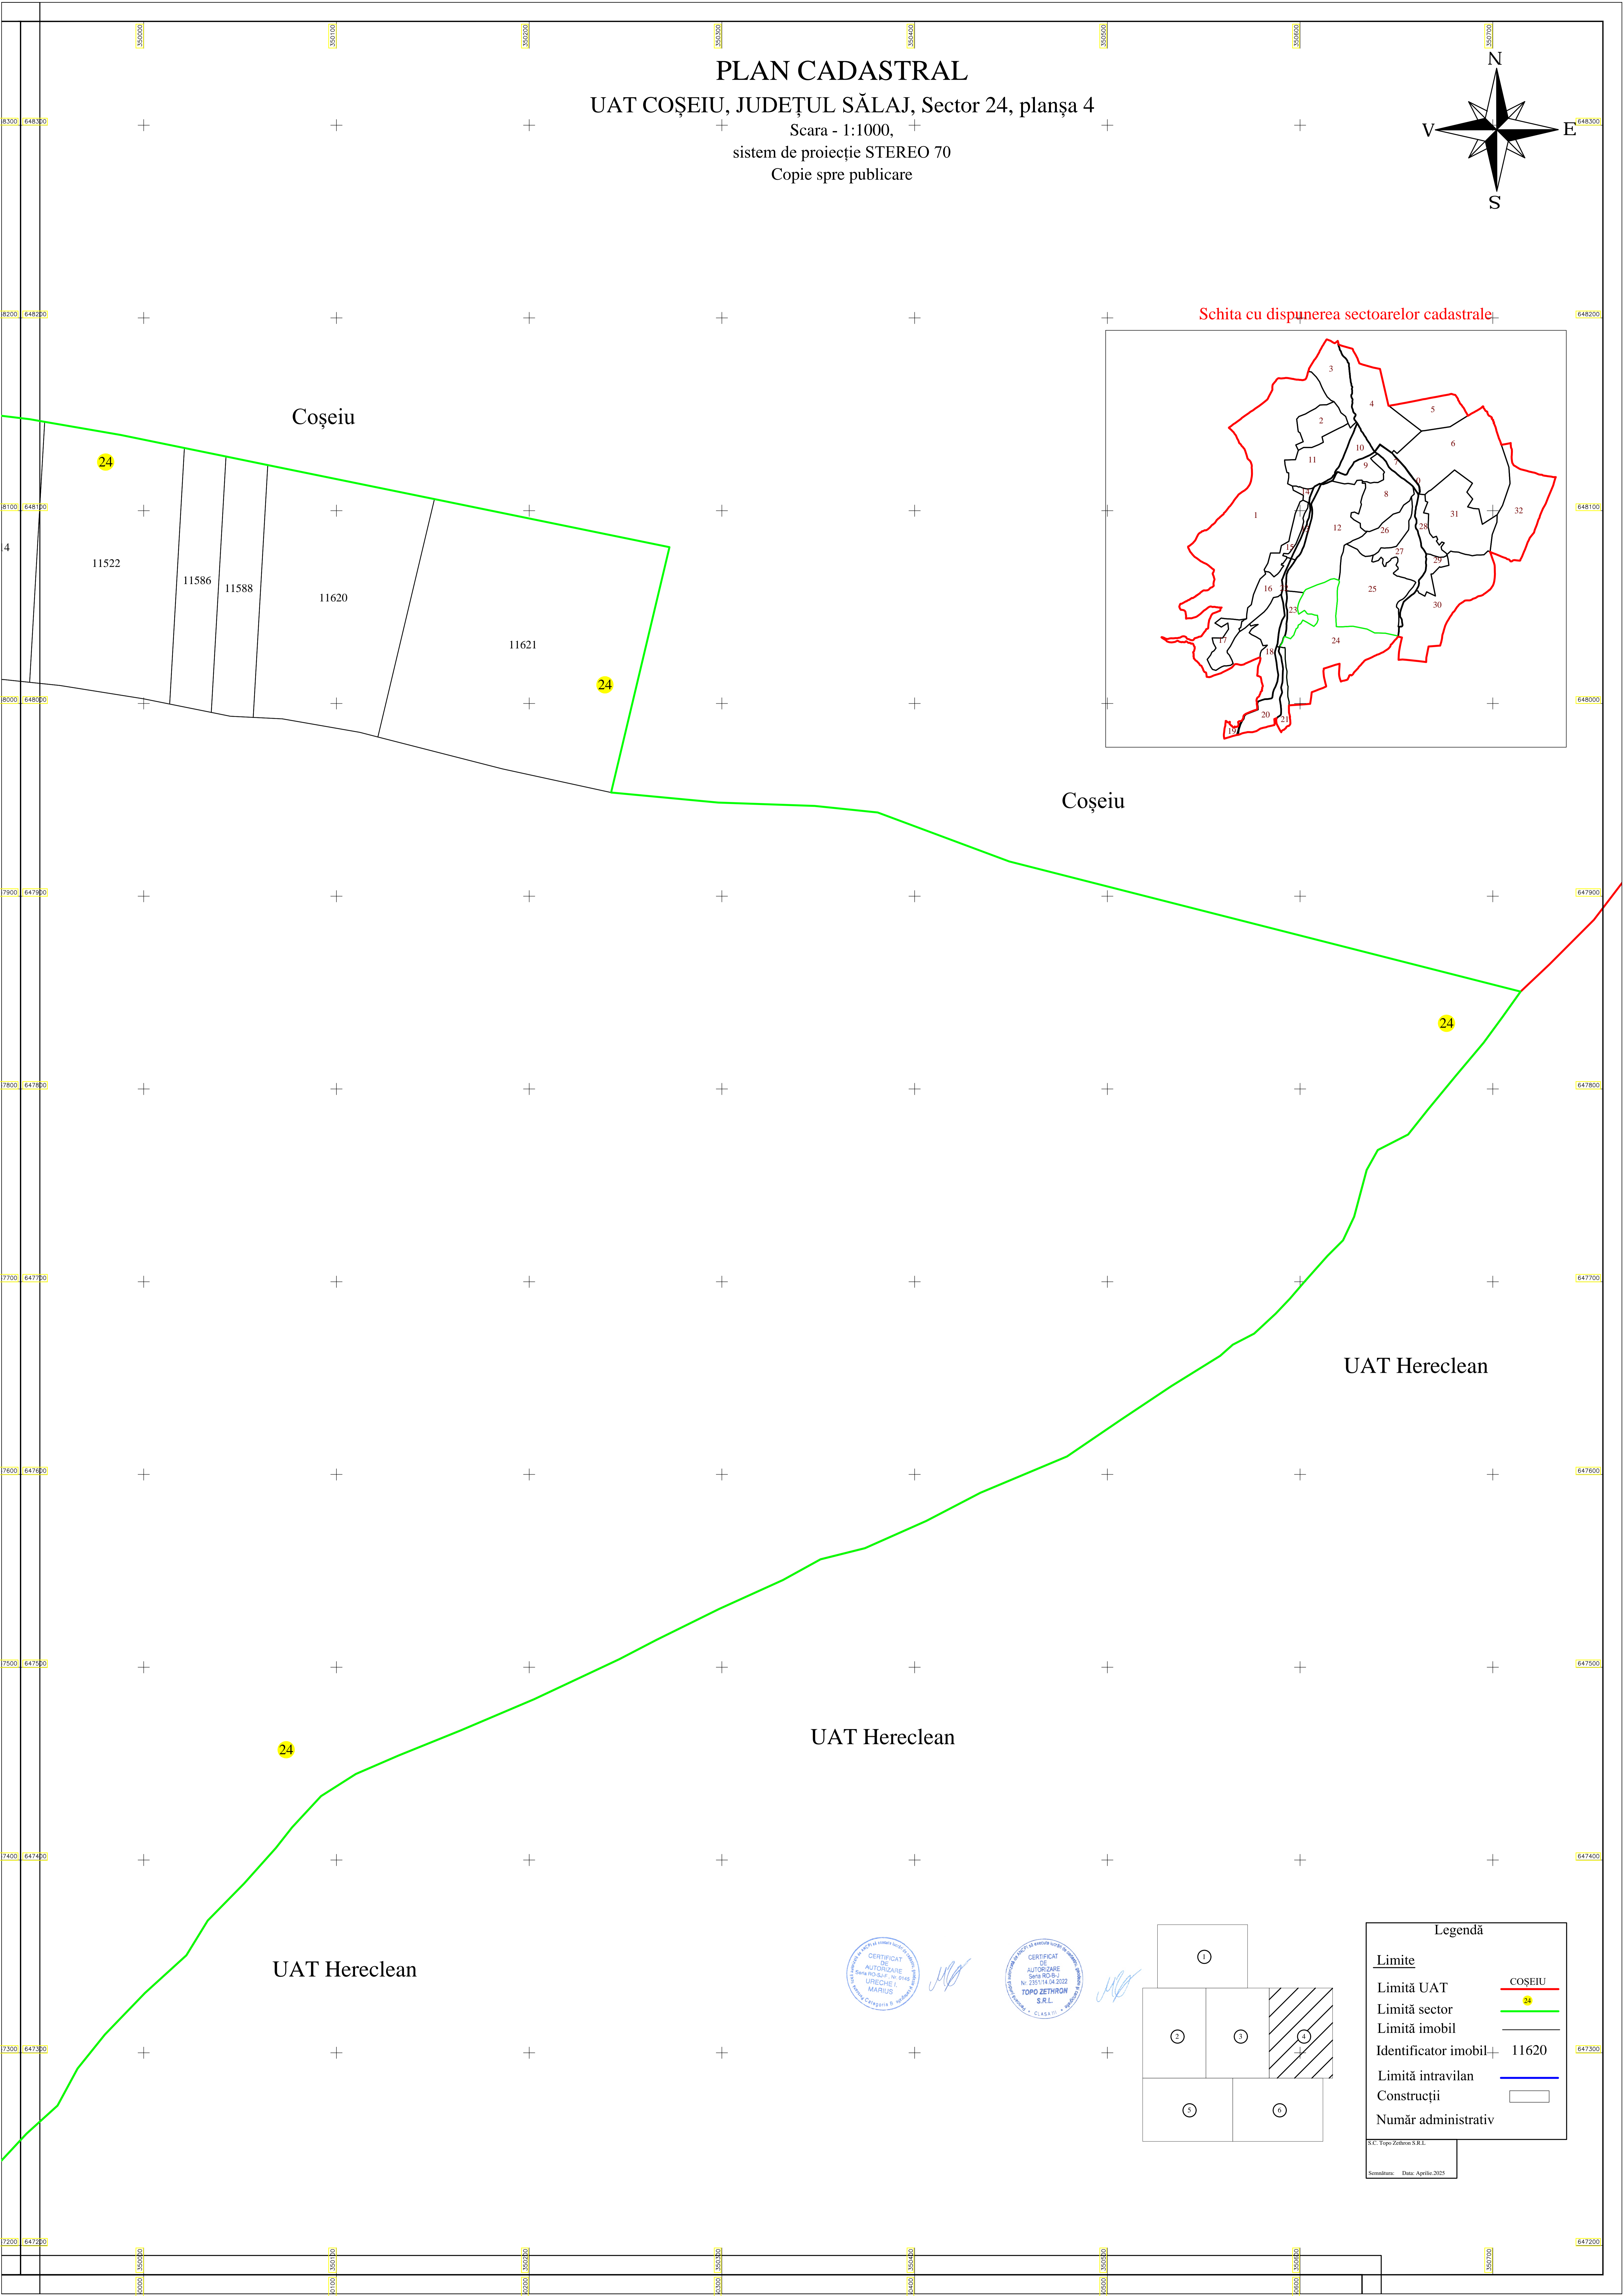

PLAN CADASTRAL
 UAT COȘEIU, JUDEȚUL SĂLAJ, Sector 24, planșa 4
 Scara - 1:1000,
 sistem de proiecție STEREO 70
 Copie spre publicare

Schita cu dispunerea sectoarelor cadastrale.

Coșeiu

Coșeiu

UAT Hereclean

UAT Hereclean

UAT Hereclean

Legendă	
Limite	
Limită UAT	— COȘEIU
Limită sector	— COȘEIU
Limită imobil	—
Identificator imobil	+ 11620
Limită intravilan	—
Construcții	□
Număr administrativ	24

S.C. Topo Zethron S.R.L.
 Semnatura: Data: Aprilie, 2025