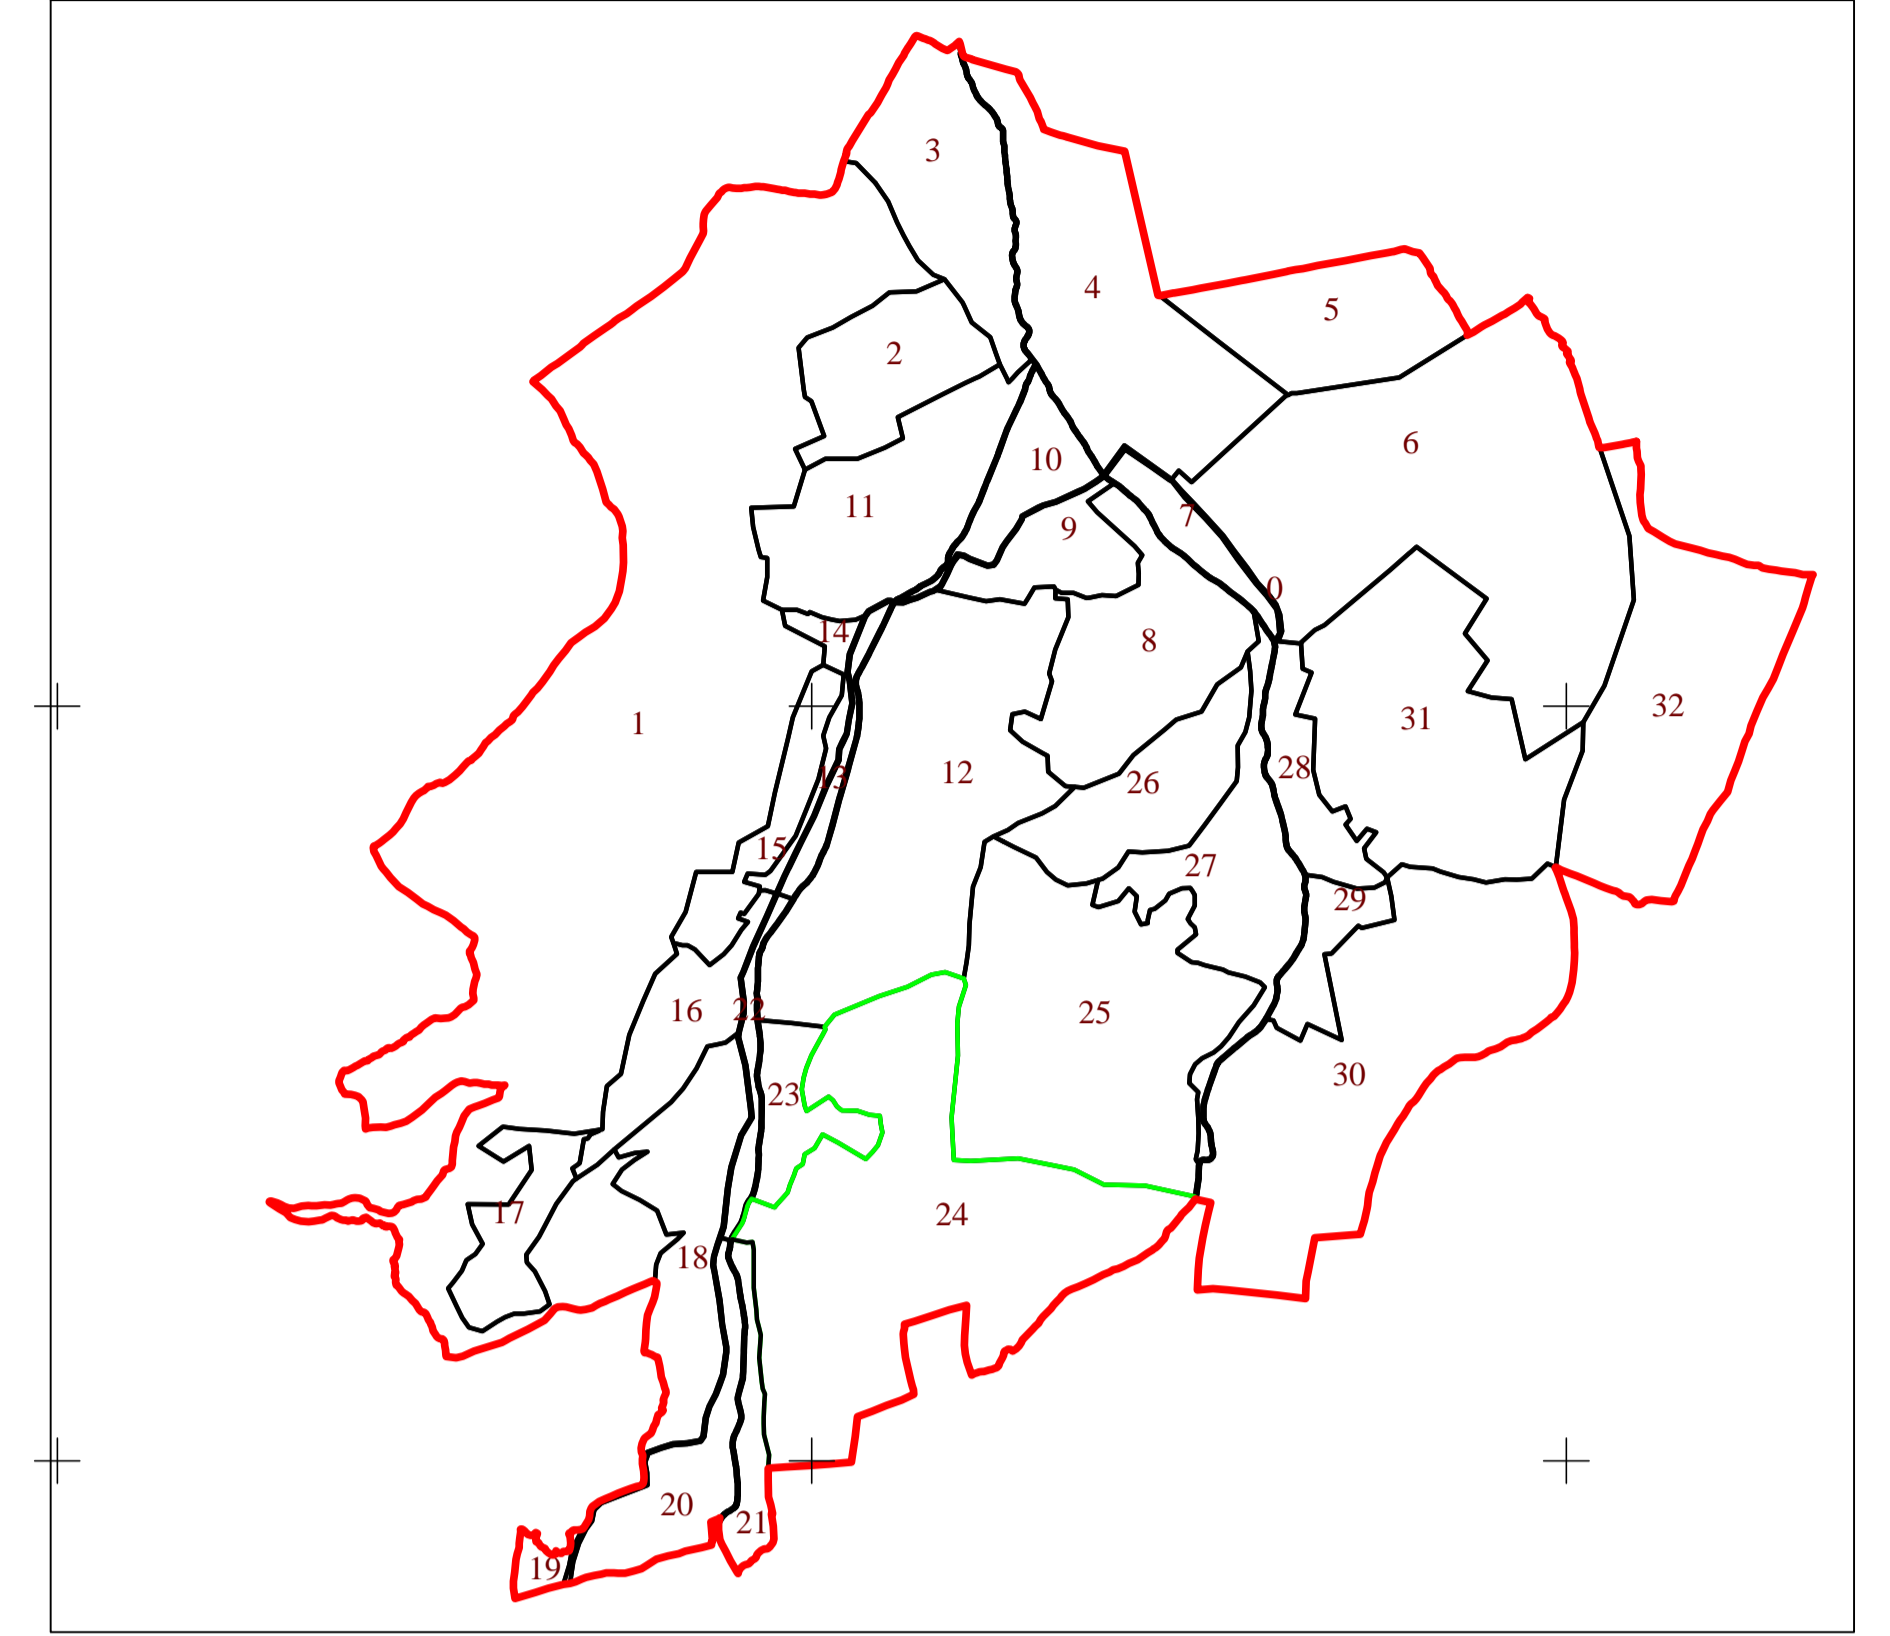

PLAN CADASTRAL
 UAT COȘEIU, JUDEȚUL SĂLAJ, Sector 24, planșa 4
 Scara - 1:1000,
 sistem de proiecție STEREO 70
 Copie spre publicare

Schita cu dispunerea sectoarelor cadastrale.

Coșeiu

Coșeiu

UAT Hereclean

UAT Hereclean

UAT Hereclean

Legendă	
Limite	
Limită UAT	— COȘEIU
Limită sector	— COȘEIU
Limită imobil	—
Identificator imobil	+ 11620
Limită intravilan	—
Construcții	□
Număr administrativ	24

S.C. Topo Zethron S.R.L.
 Semnatura: Data: Aprilie, 2025