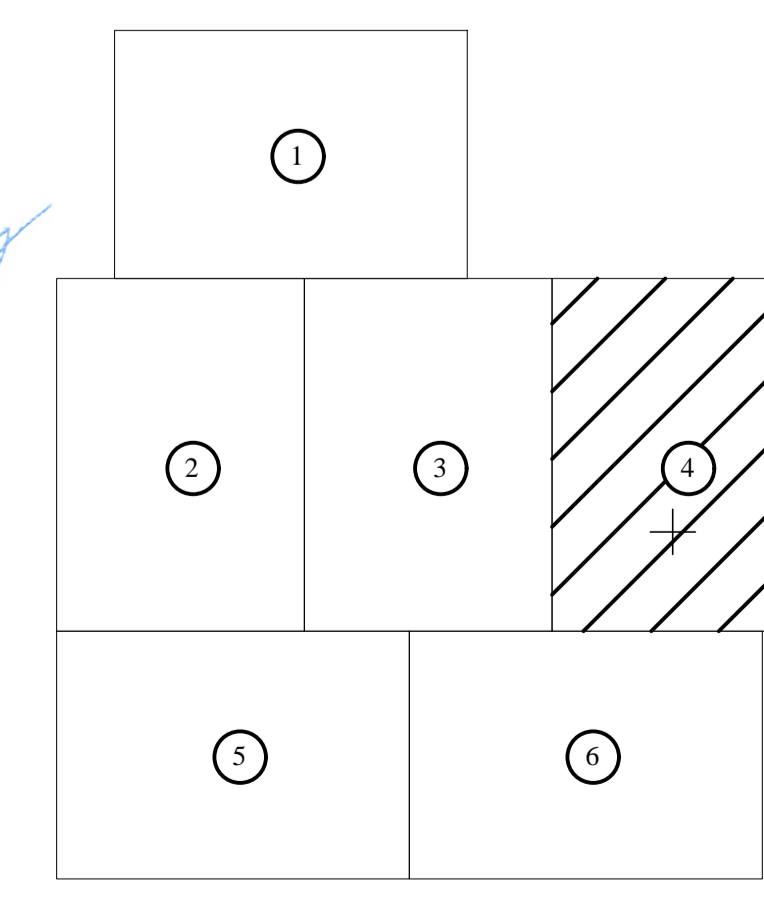

PLAN CADASTRAL
 UAT COȘEIU, JUDEȚUL SĂLAJ, Sector 24, planșa 4
 Scara - 1:1000,
 sistem de proiecție STEREO 70
 Copie spre publicare

Schita cu dispunerea sectoarelor cadastrale.

Coșeiu

Coșeiu

UAT Hereclean

UAT Hereclean

UAT Hereclean

Legendă	
Limite	
Limită UAT	— COȘEIU
Limită sector	— COȘEIU
Limită imobil	—
Identificator imobil	+ 11620
Limită intravilan	—
Construcții	□
Număr administrativ	24

S.C. Topo Zethron S.R.L.
 Semnatura: Data: Aprilie, 2025