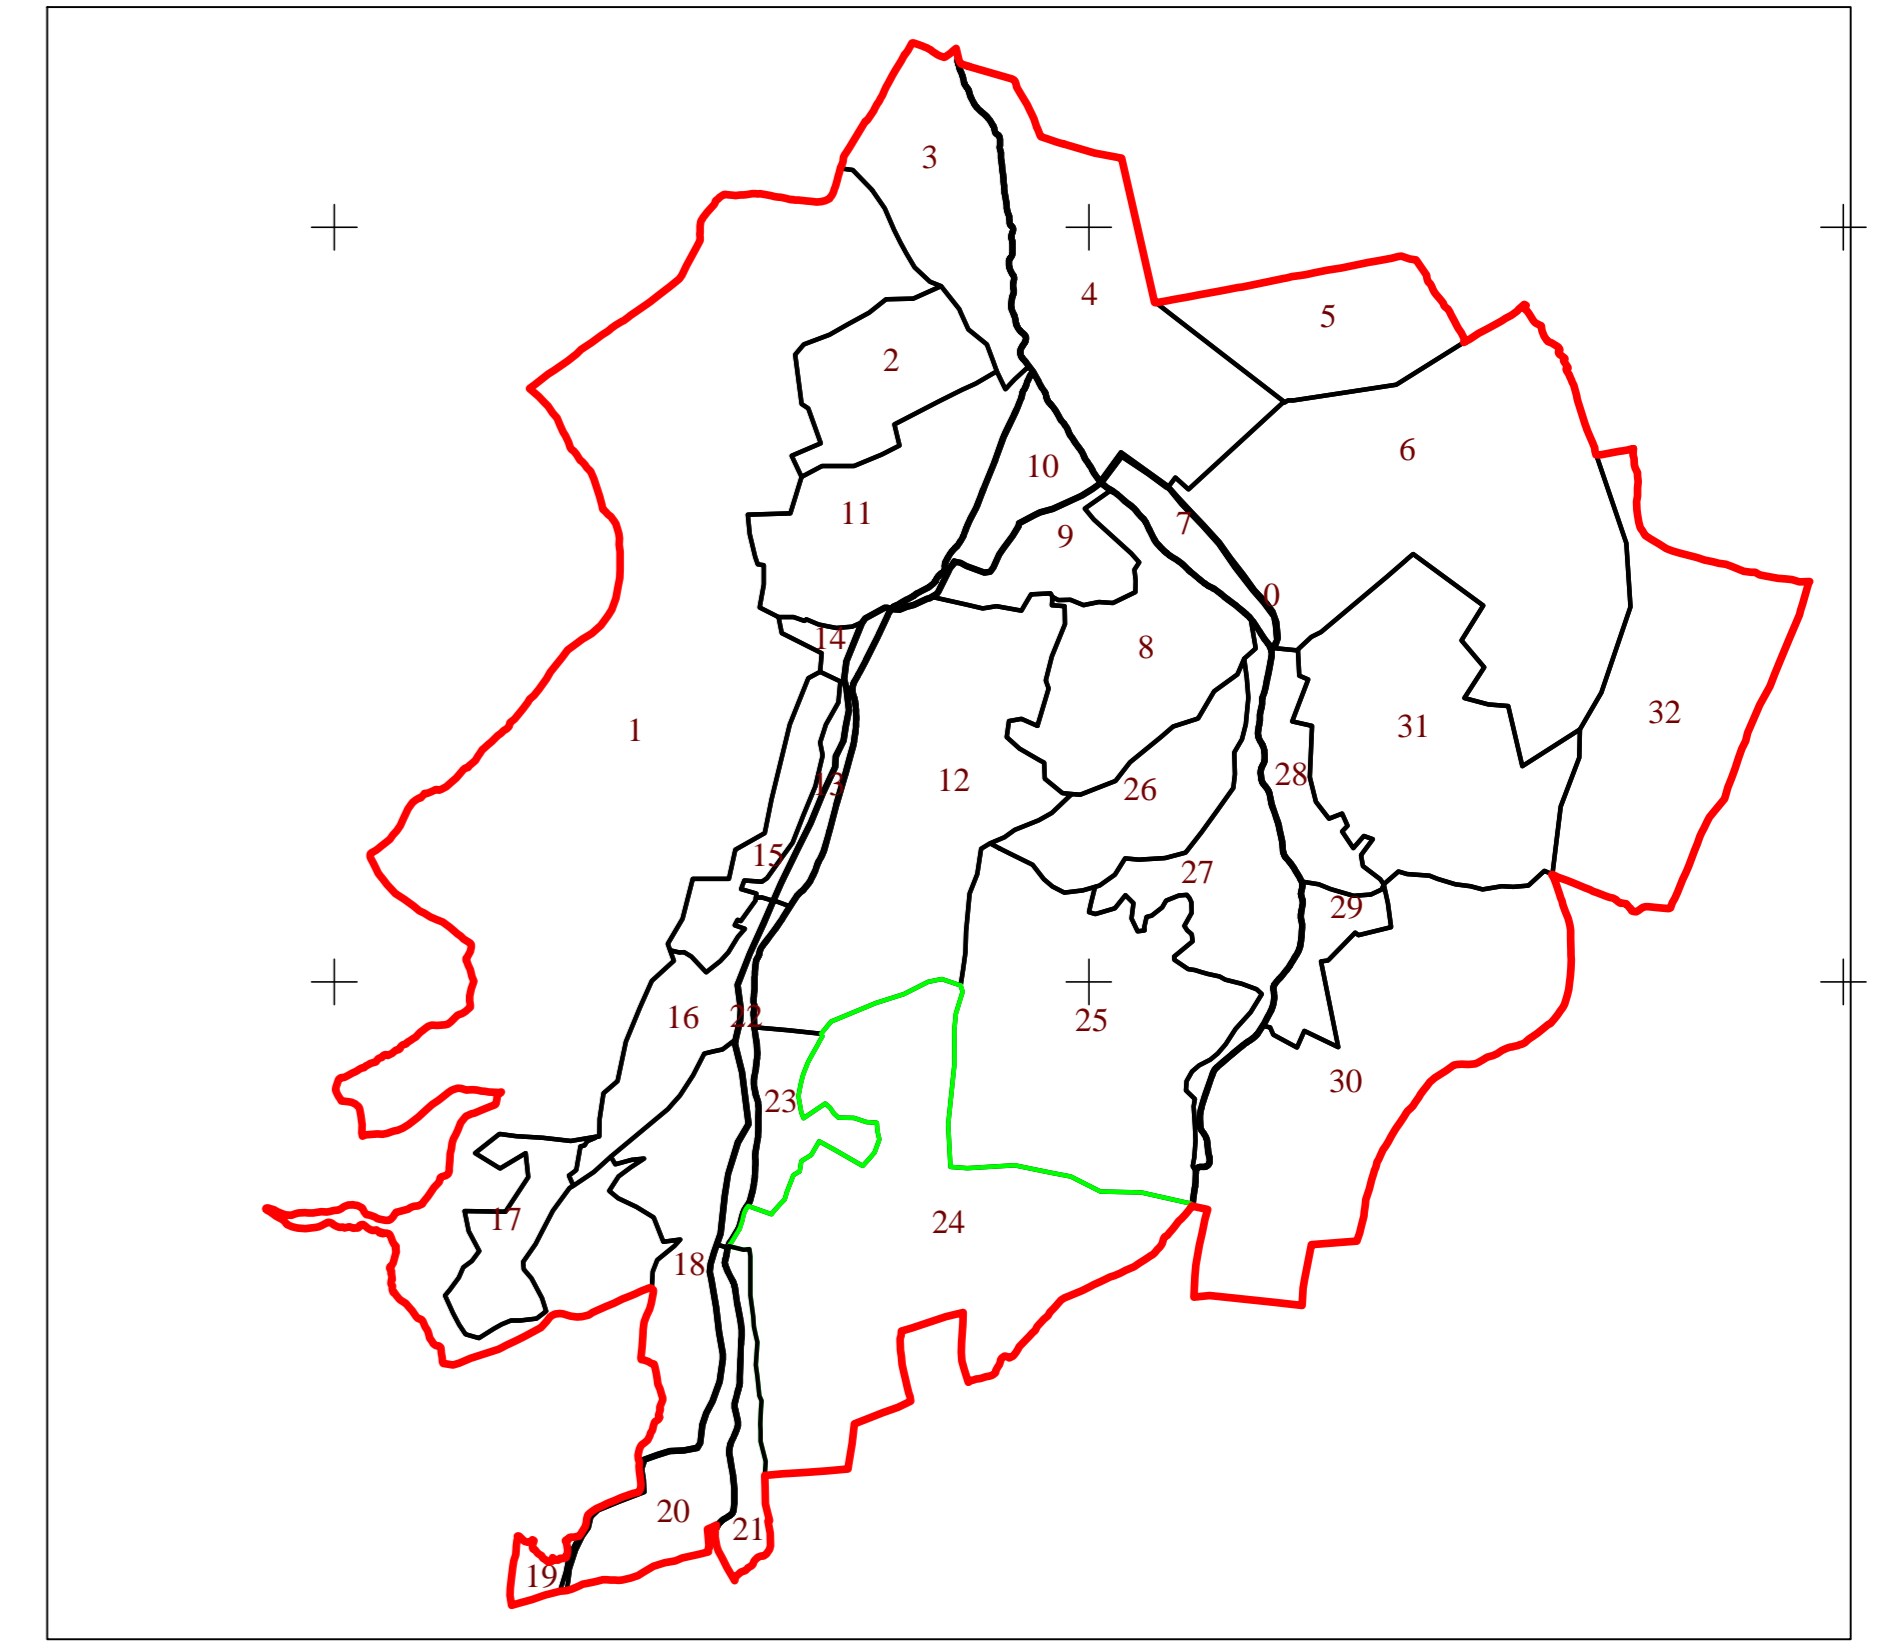

PLAN CADASTRAL
UAT COȘEIU, JUDEȚUL SĂLAJ, Sector 24, planșa 6
Scara - 1:1000,
sistem de proiecție STEREO 70
+ Copie spre publicare +

UAT Hereclean

UAT Hereclean

UAT Hereclean

24

Schita cu dispunerea sectoarelor cadastrale

Legendă	
Limite	
Limită UAT	COȘEIU
Limită sector	24
Limită imobil	
Identificator imobil	11636
Limită intravilan	
Construcții	
Număr administrativ