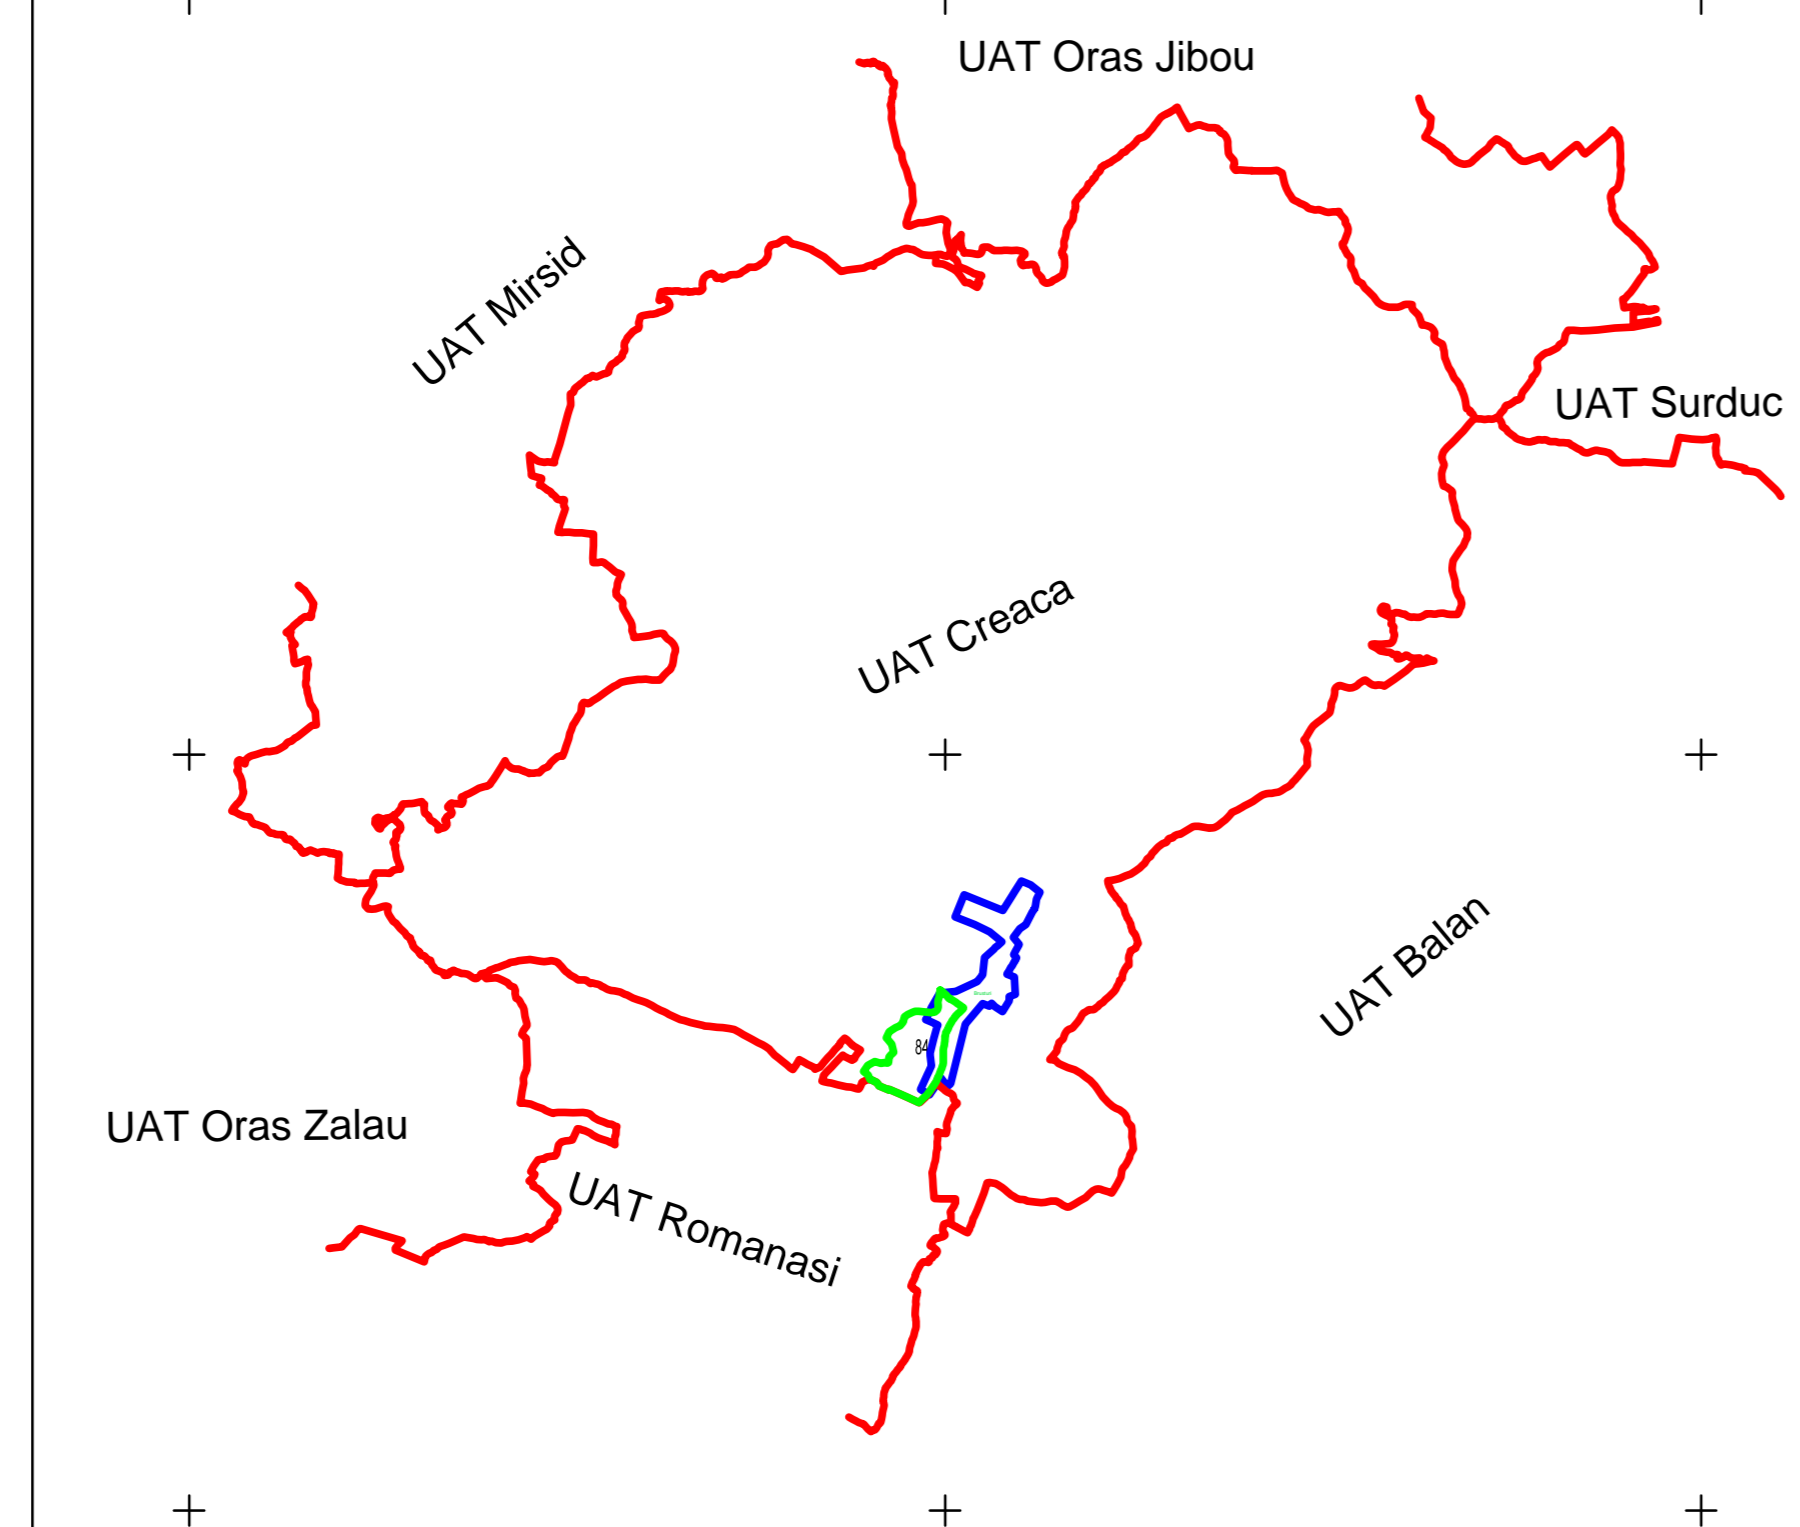

PLAN CADASTRAL
UAT CREACA, JUDEȚUL SĂLAJ, Sector 84, planșa 1
Scara - 1:1000,
sistem de proiecție STEREO 70
Copie spre publicare

Schita cu dispunerea sectoarelor cadastrale